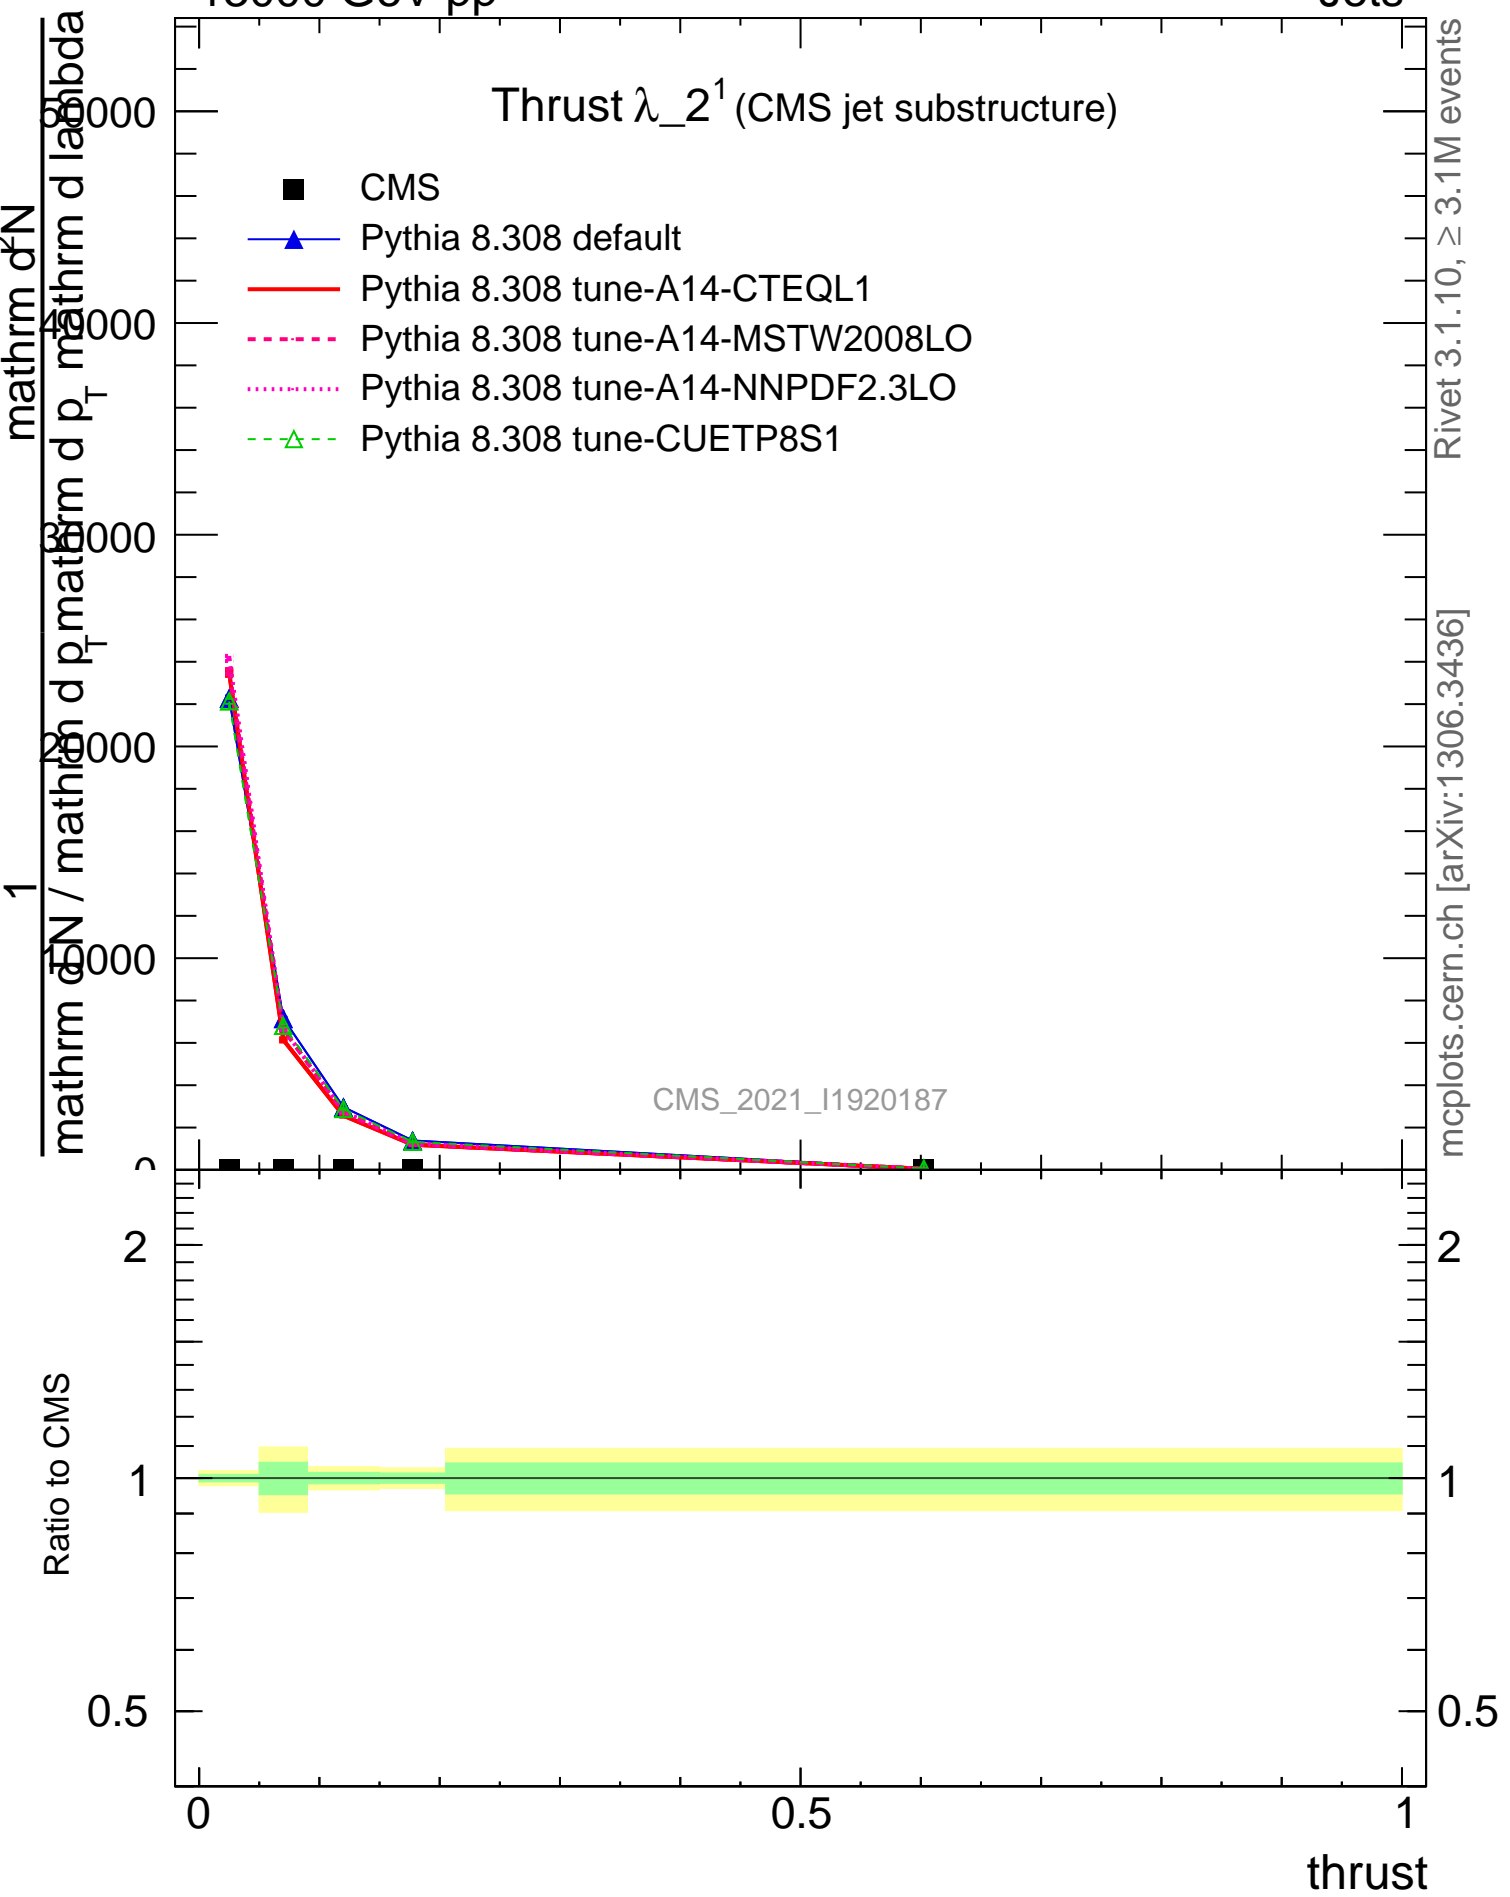

Thrust λ_2^1 (CMS jet substructure)

- CMS
- ▲ Pythia 8.308 default
- Pythia 8.308 tune-A14-CTEQL1
- - - Pythia 8.308 tune-A14-MSTW2008LO
- ⋯ Pythia 8.308 tune-A14-NNPDF2.3LO
- - Δ Pythia 8.308 tune-CUETP8S1

CMS_2021_I1920187

Rivet 3.1.10, $\geq 3.1M$ events
mcplots.cern.ch [arXiv:1306.3436]