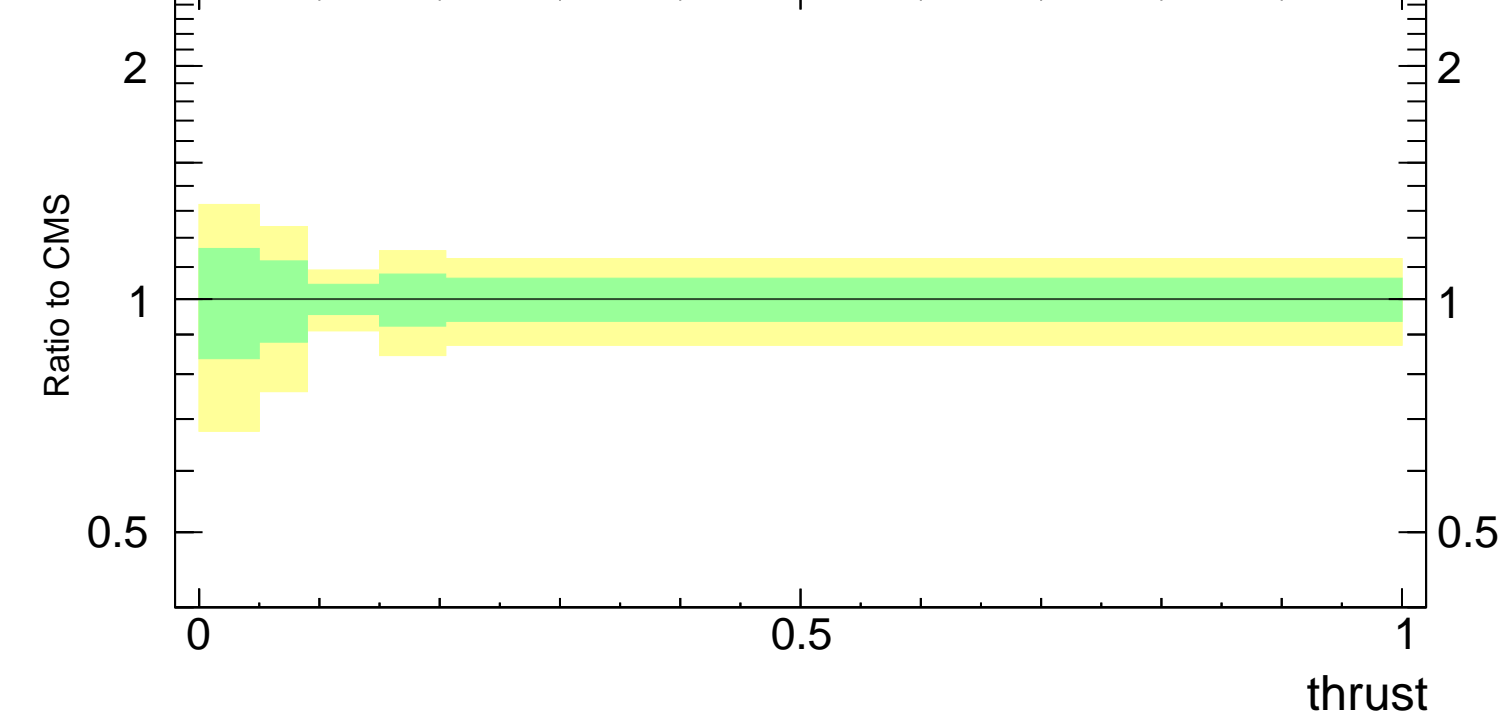

Thrust λ_2^1 (CMS jet substructure)

- CMS
- ▲ Pythia 8.308 default
- Pythia 8.308 tune-A14-CTEQL1
- - - Pythia 8.308 tune-A14-MSTW2008LO
- ⋯ Pythia 8.308 tune-A14-NNPDF2.3LO
- - - △ Pythia 8.308 tune-CUETP8S1

CMS_2021_11920187

mcplots.cern.ch [arXiv:1306.3436]

Rivet 3.1.10, ≥ 2.4 M events