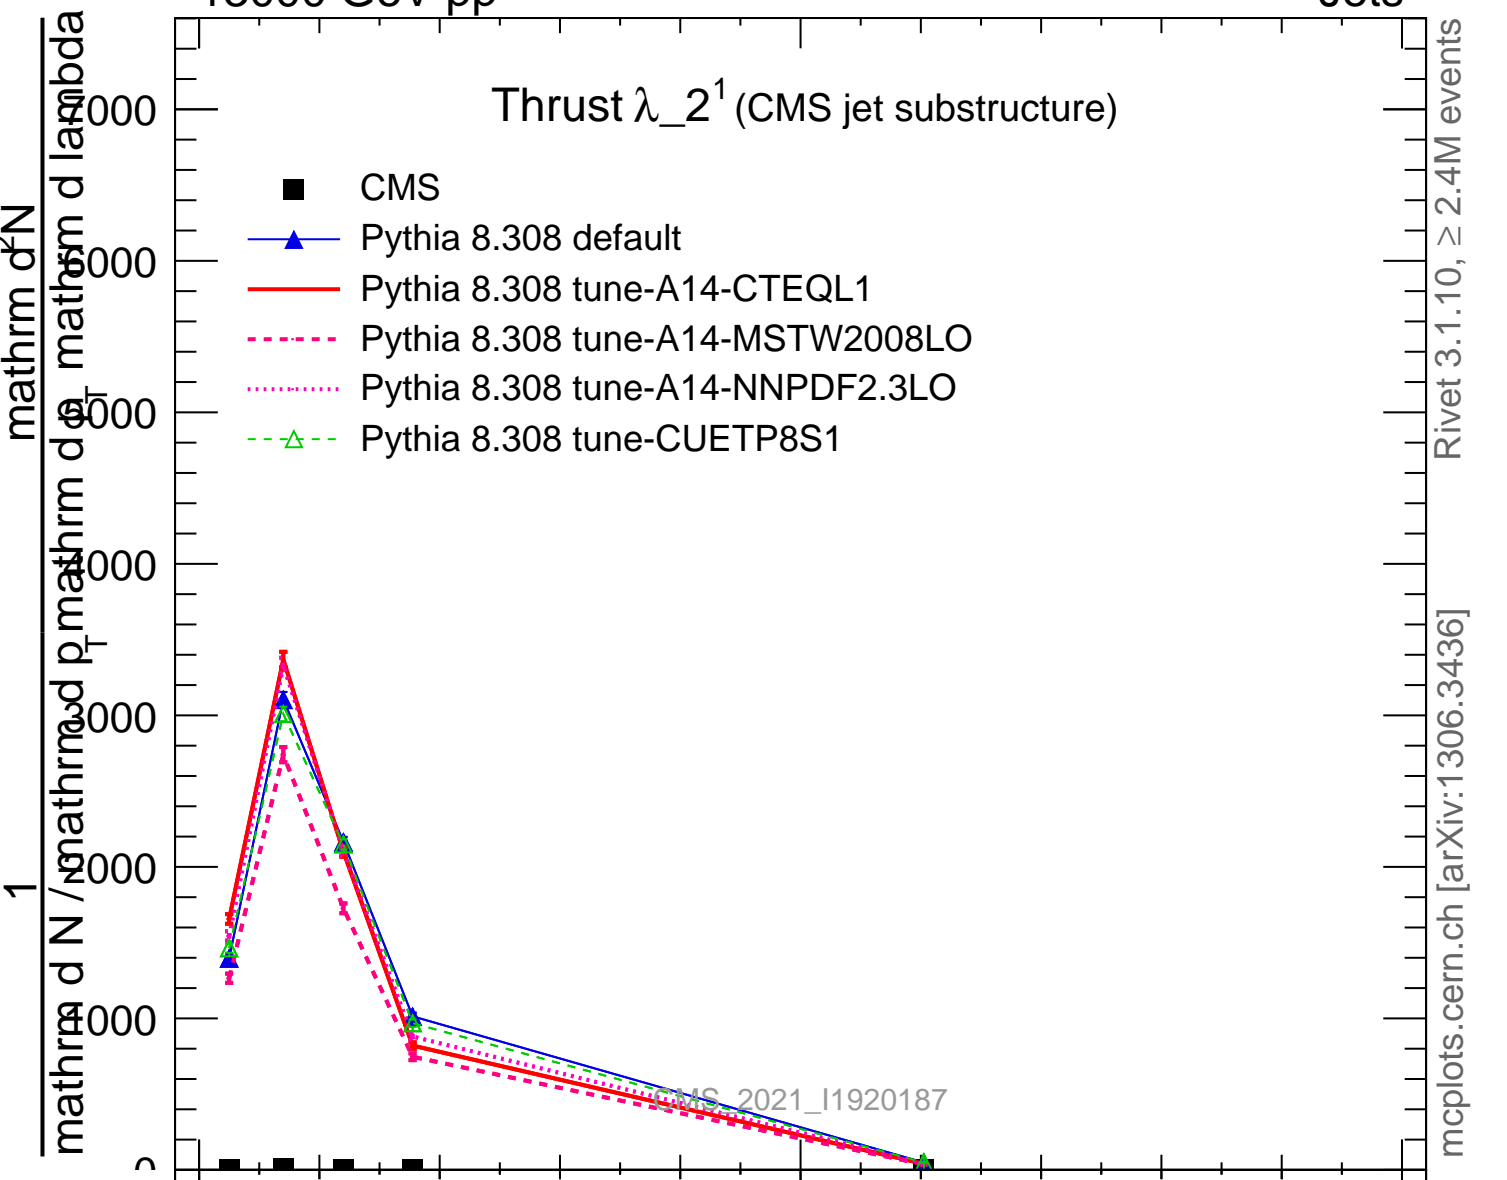

Thrust λ_2^1 (CMS jet substructure)

- CMS
- ▲ Pythia 8.308 default
- Pythia 8.308 tune-A14-CTEQL1
- - - Pythia 8.308 tune-A14-MSTW2008LO
- ⋯ Pythia 8.308 tune-A14-NNPDF2.3LO
- - - △ Pythia 8.308 tune-CUETP8S1

CMS_2021_11920187

mcplots.cern.ch [arXiv:1306.3436]

Rivet 3.1.10, ≥ 2.4 M events