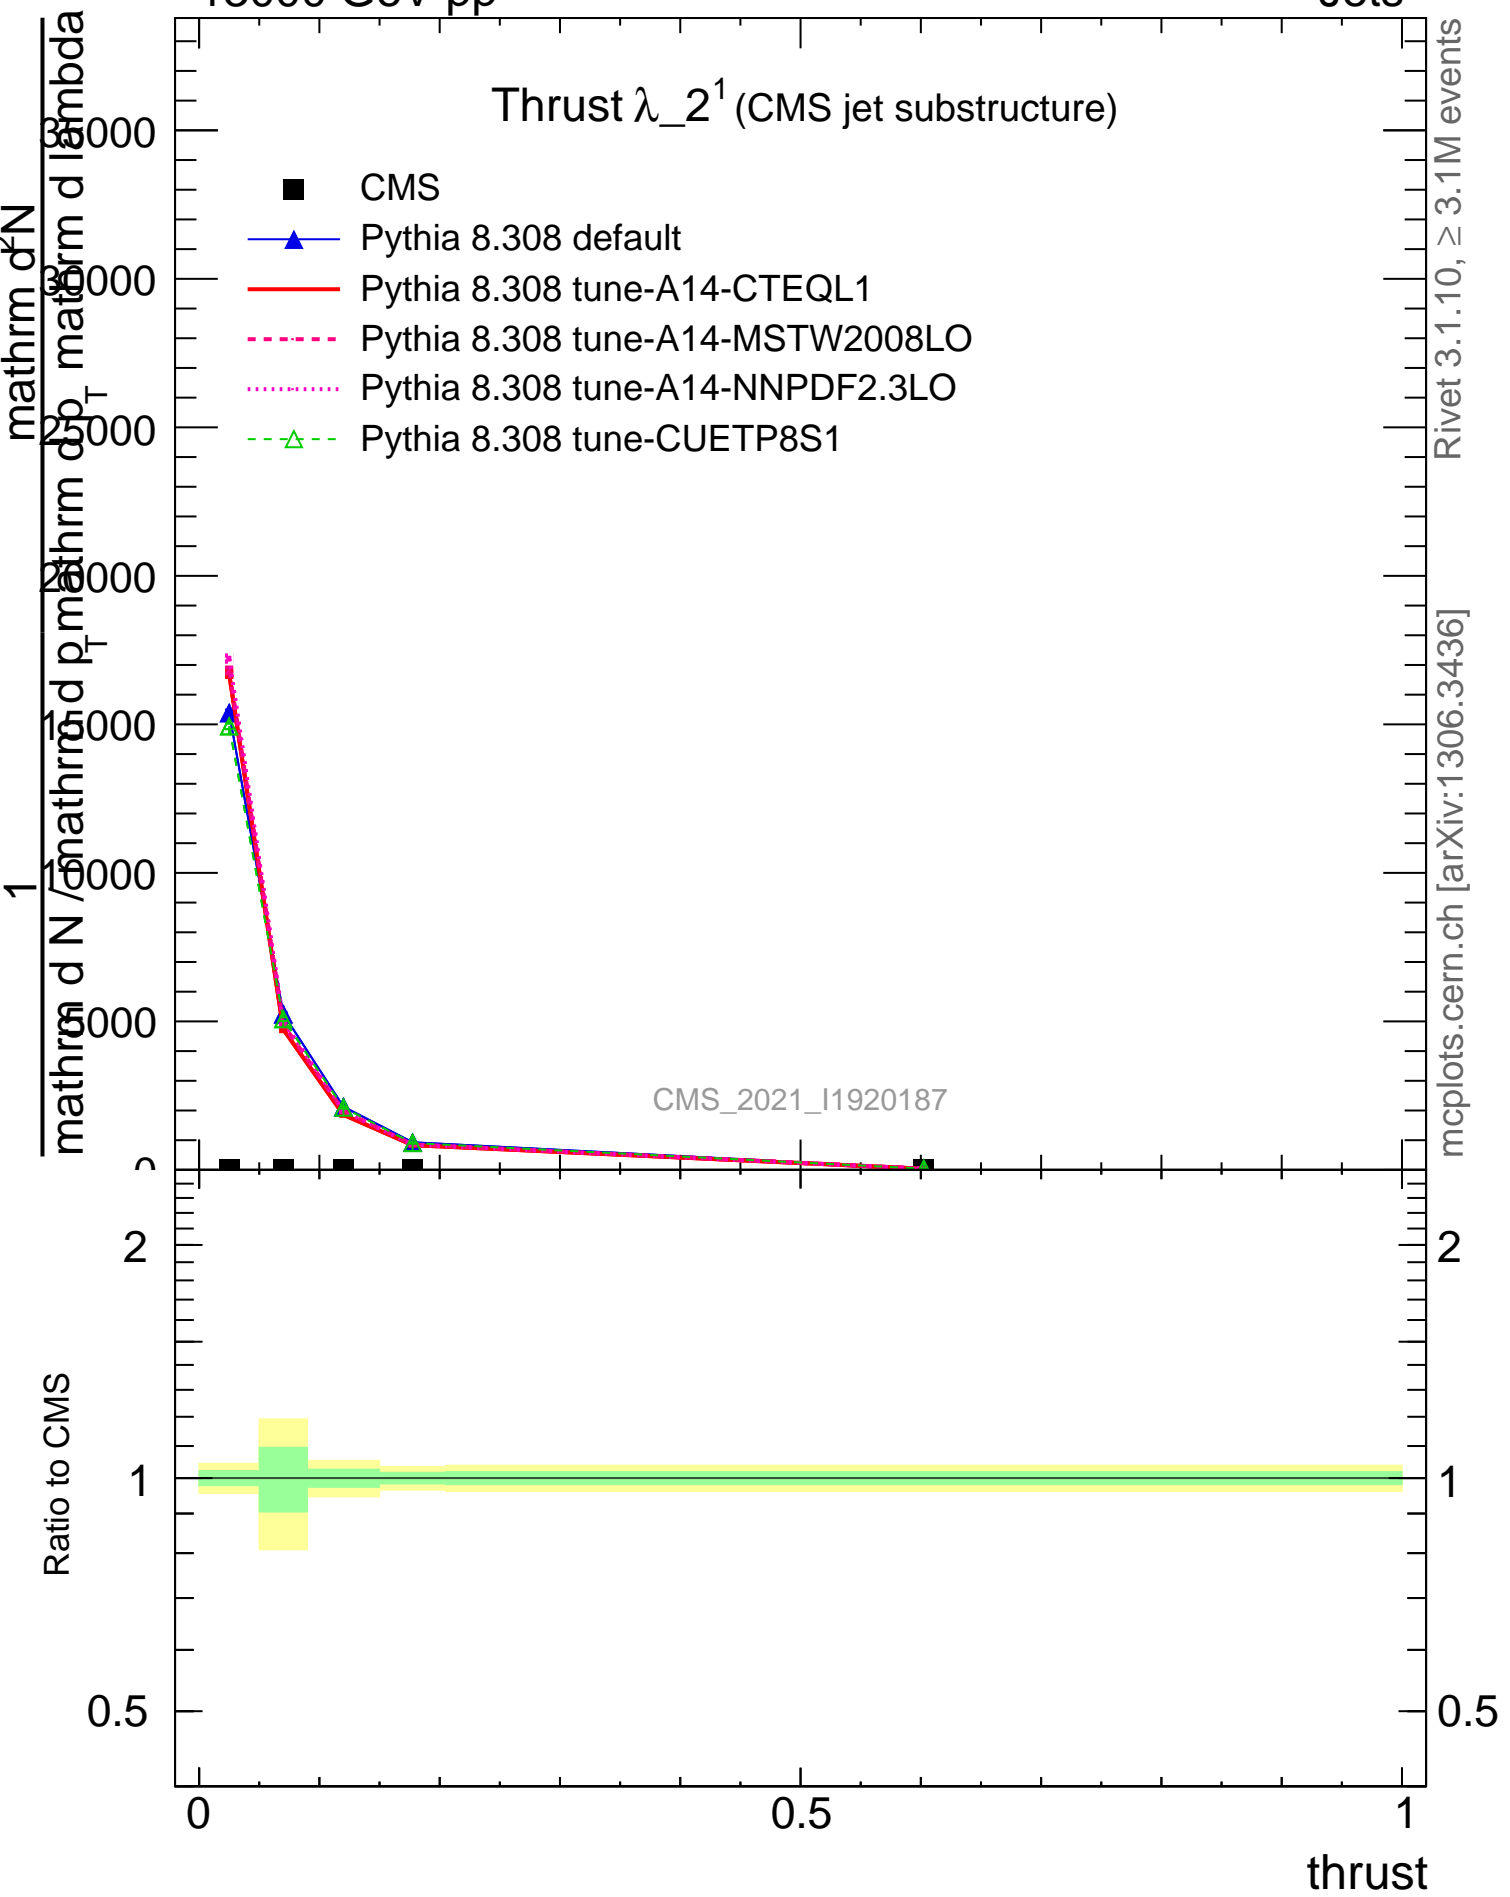

Thrust λ_2^1 (CMS jet substructure)

- CMS
- ▲ Pythia 8.308 default
- Pythia 8.308 tune-A14-CTEQL1
- - - Pythia 8.308 tune-A14-MSTW2008LO
- ⋯ Pythia 8.308 tune-A14-NNPDF2.3LO
- - Δ Pythia 8.308 tune-CUETP8S1

CMS_2021_I1920187

Rivet 3.1.10, $\geq 3.1M$ events
mcplots.cern.ch [arXiv:1306.3436]