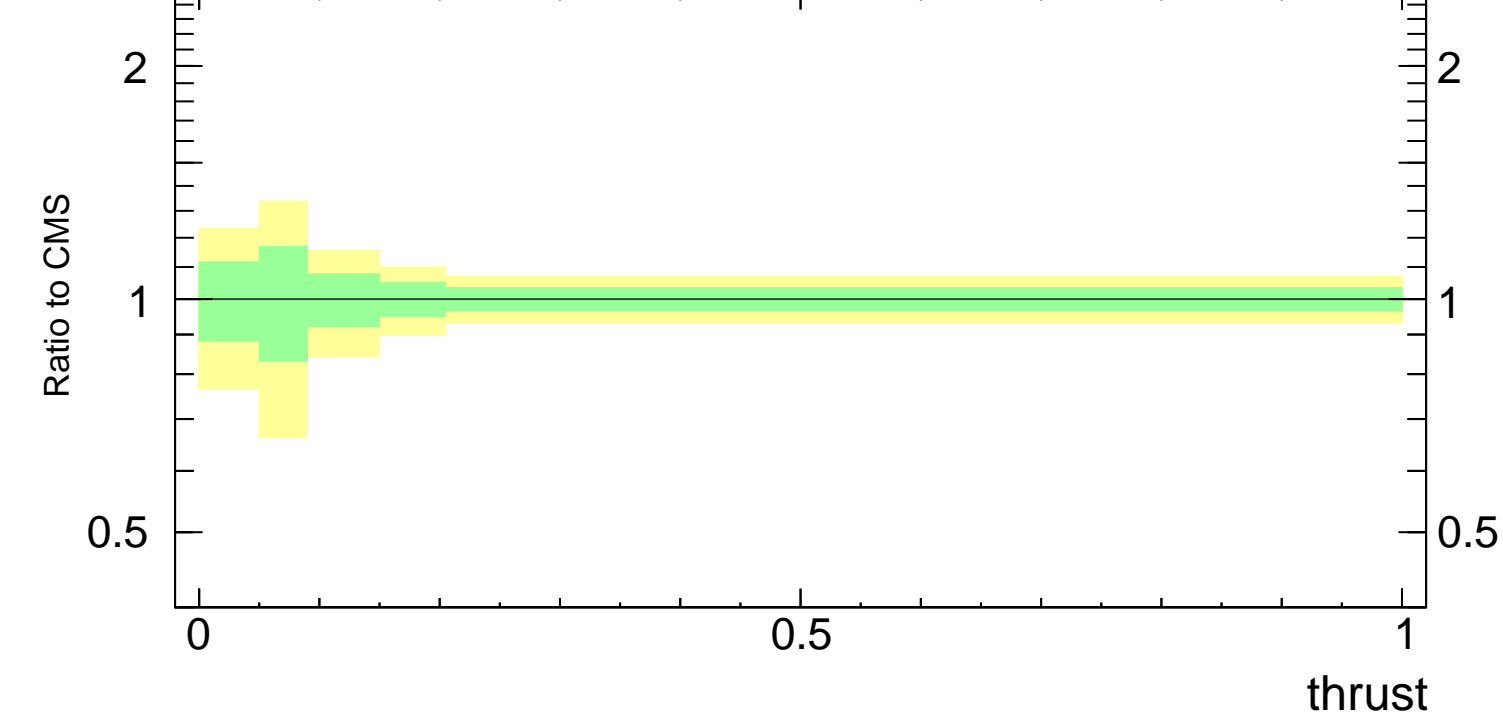

Thrust λ_2^1 (CMS jet substructure)

- CMS
- ▲ Pythia 8.308 default
- Pythia 8.308 tune-A14-CTEQL1
- - - Pythia 8.308 tune-A14-MSTW2008LO
- ⋯ Pythia 8.308 tune-A14-NNPDF2.3LO
- - Δ Pythia 8.308 tune-CUETP8S1

CMS_2021_I1920187

Rivet 3.1.10, $\geq 2.9M$ events
mcplots.cern.ch [arXiv:1306.3436]