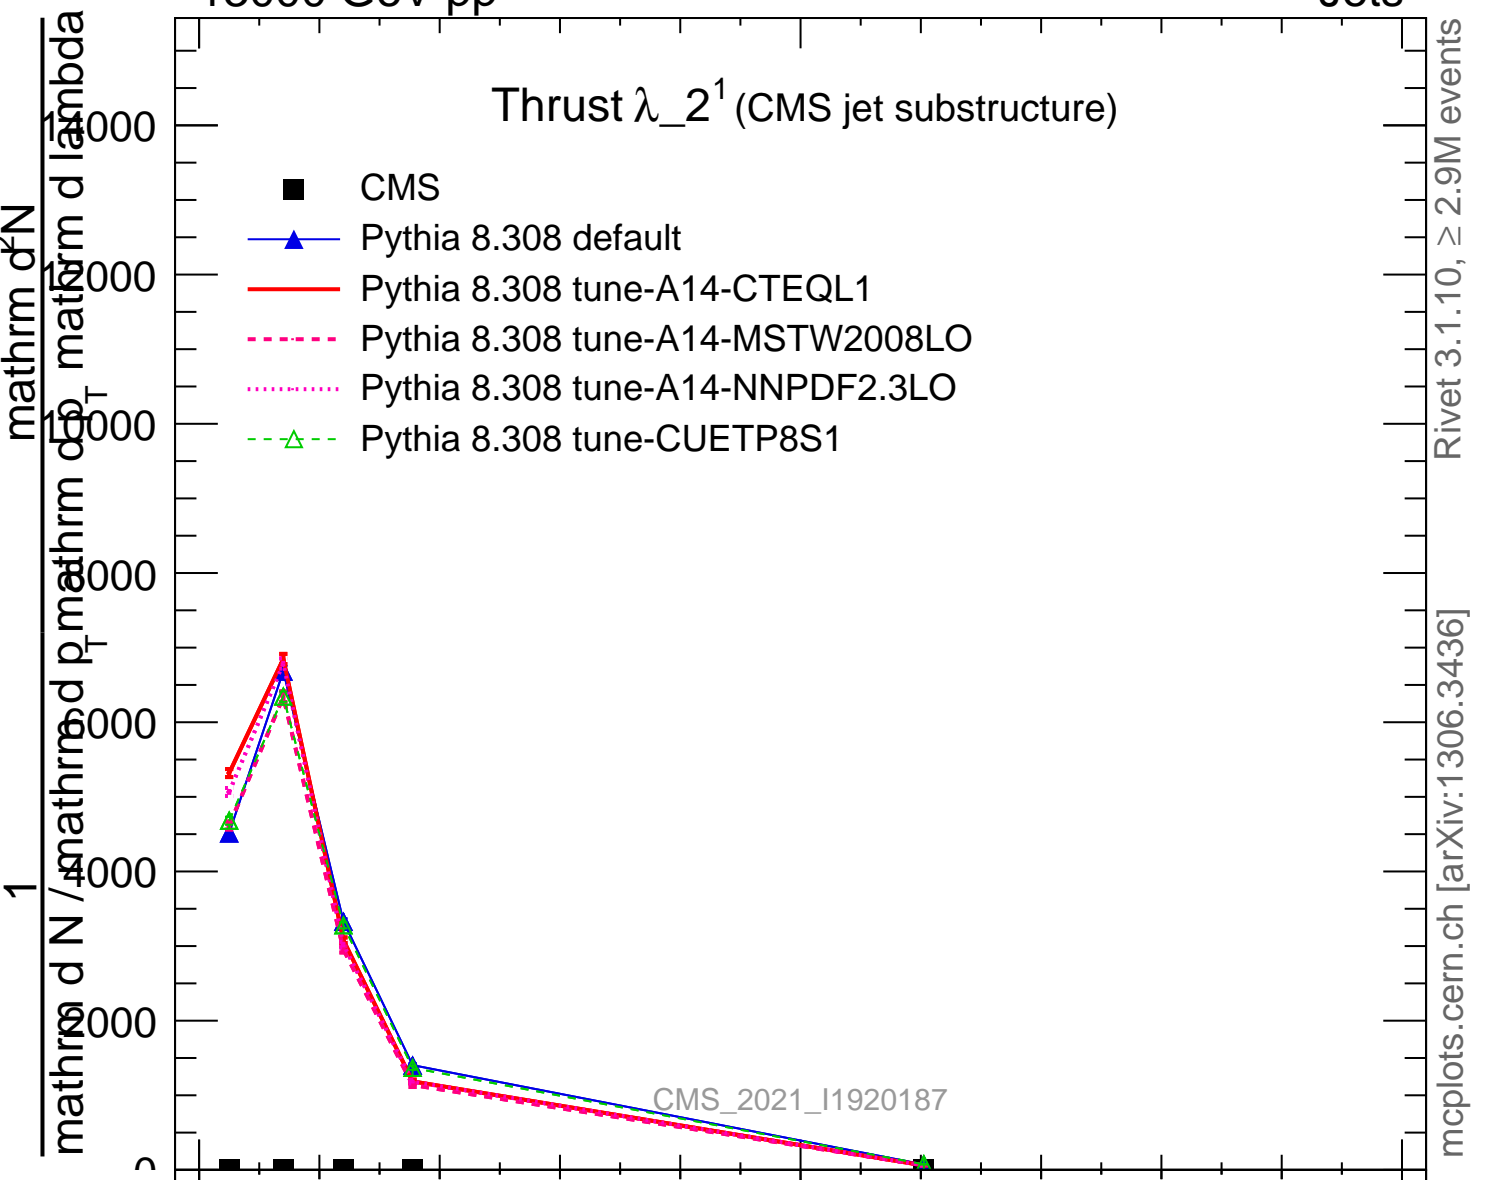

Thrust λ_2^1 (CMS jet substructure)

- CMS
- ▲ Pythia 8.308 default
- Pythia 8.308 tune-A14-CTEQL1
- - - Pythia 8.308 tune-A14-MSTW2008LO
- ⋯ Pythia 8.308 tune-A14-NNPDF2.3LO
- - Δ Pythia 8.308 tune-CUETP8S1

CMS_2021_I1920187

Rivet 3.1.10, $\geq 2.9M$ events
mcplots.cern.ch [arXiv:1306.3436]