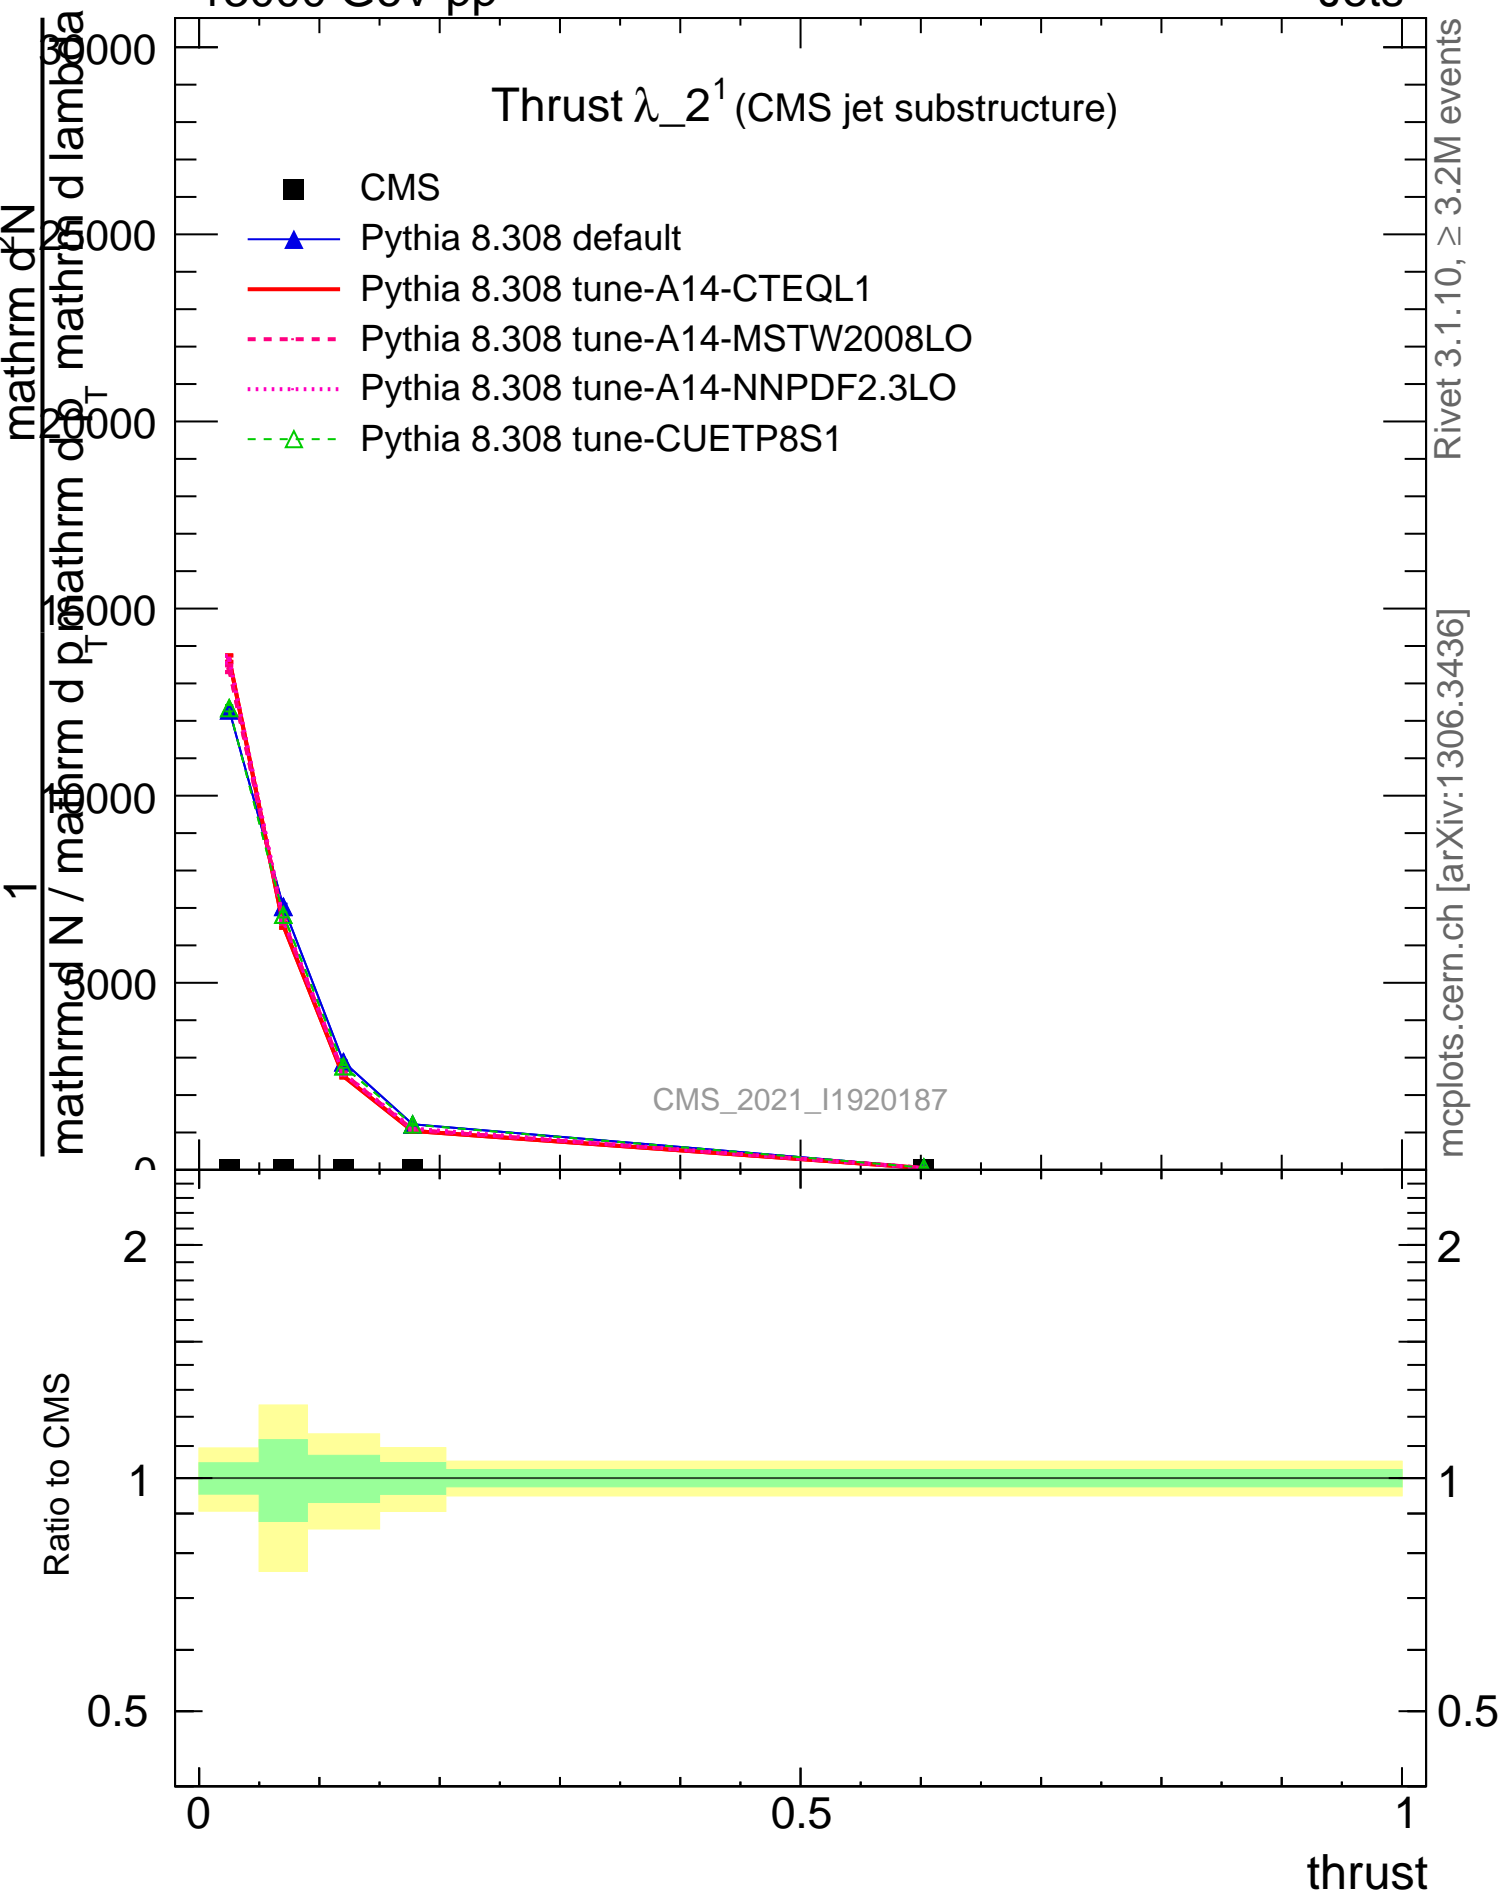

Thrust  $\lambda_2^1$  (CMS jet substructure)

- CMS
- ▲ Pythia 8.308 default
- Pythia 8.308 tune-A14-CTEQL1
- - - Pythia 8.308 tune-A14-MSTW2008LO
- ⋯ Pythia 8.308 tune-A14-NNPDF2.3LO
- - Δ Pythia 8.308 tune-CUETP8S1

CMS\_2021\_I1920187

Rivet 3.1.10, ≥ 3.2M events  
mcplots.cern.ch [arXiv:1306.3436]

thrust