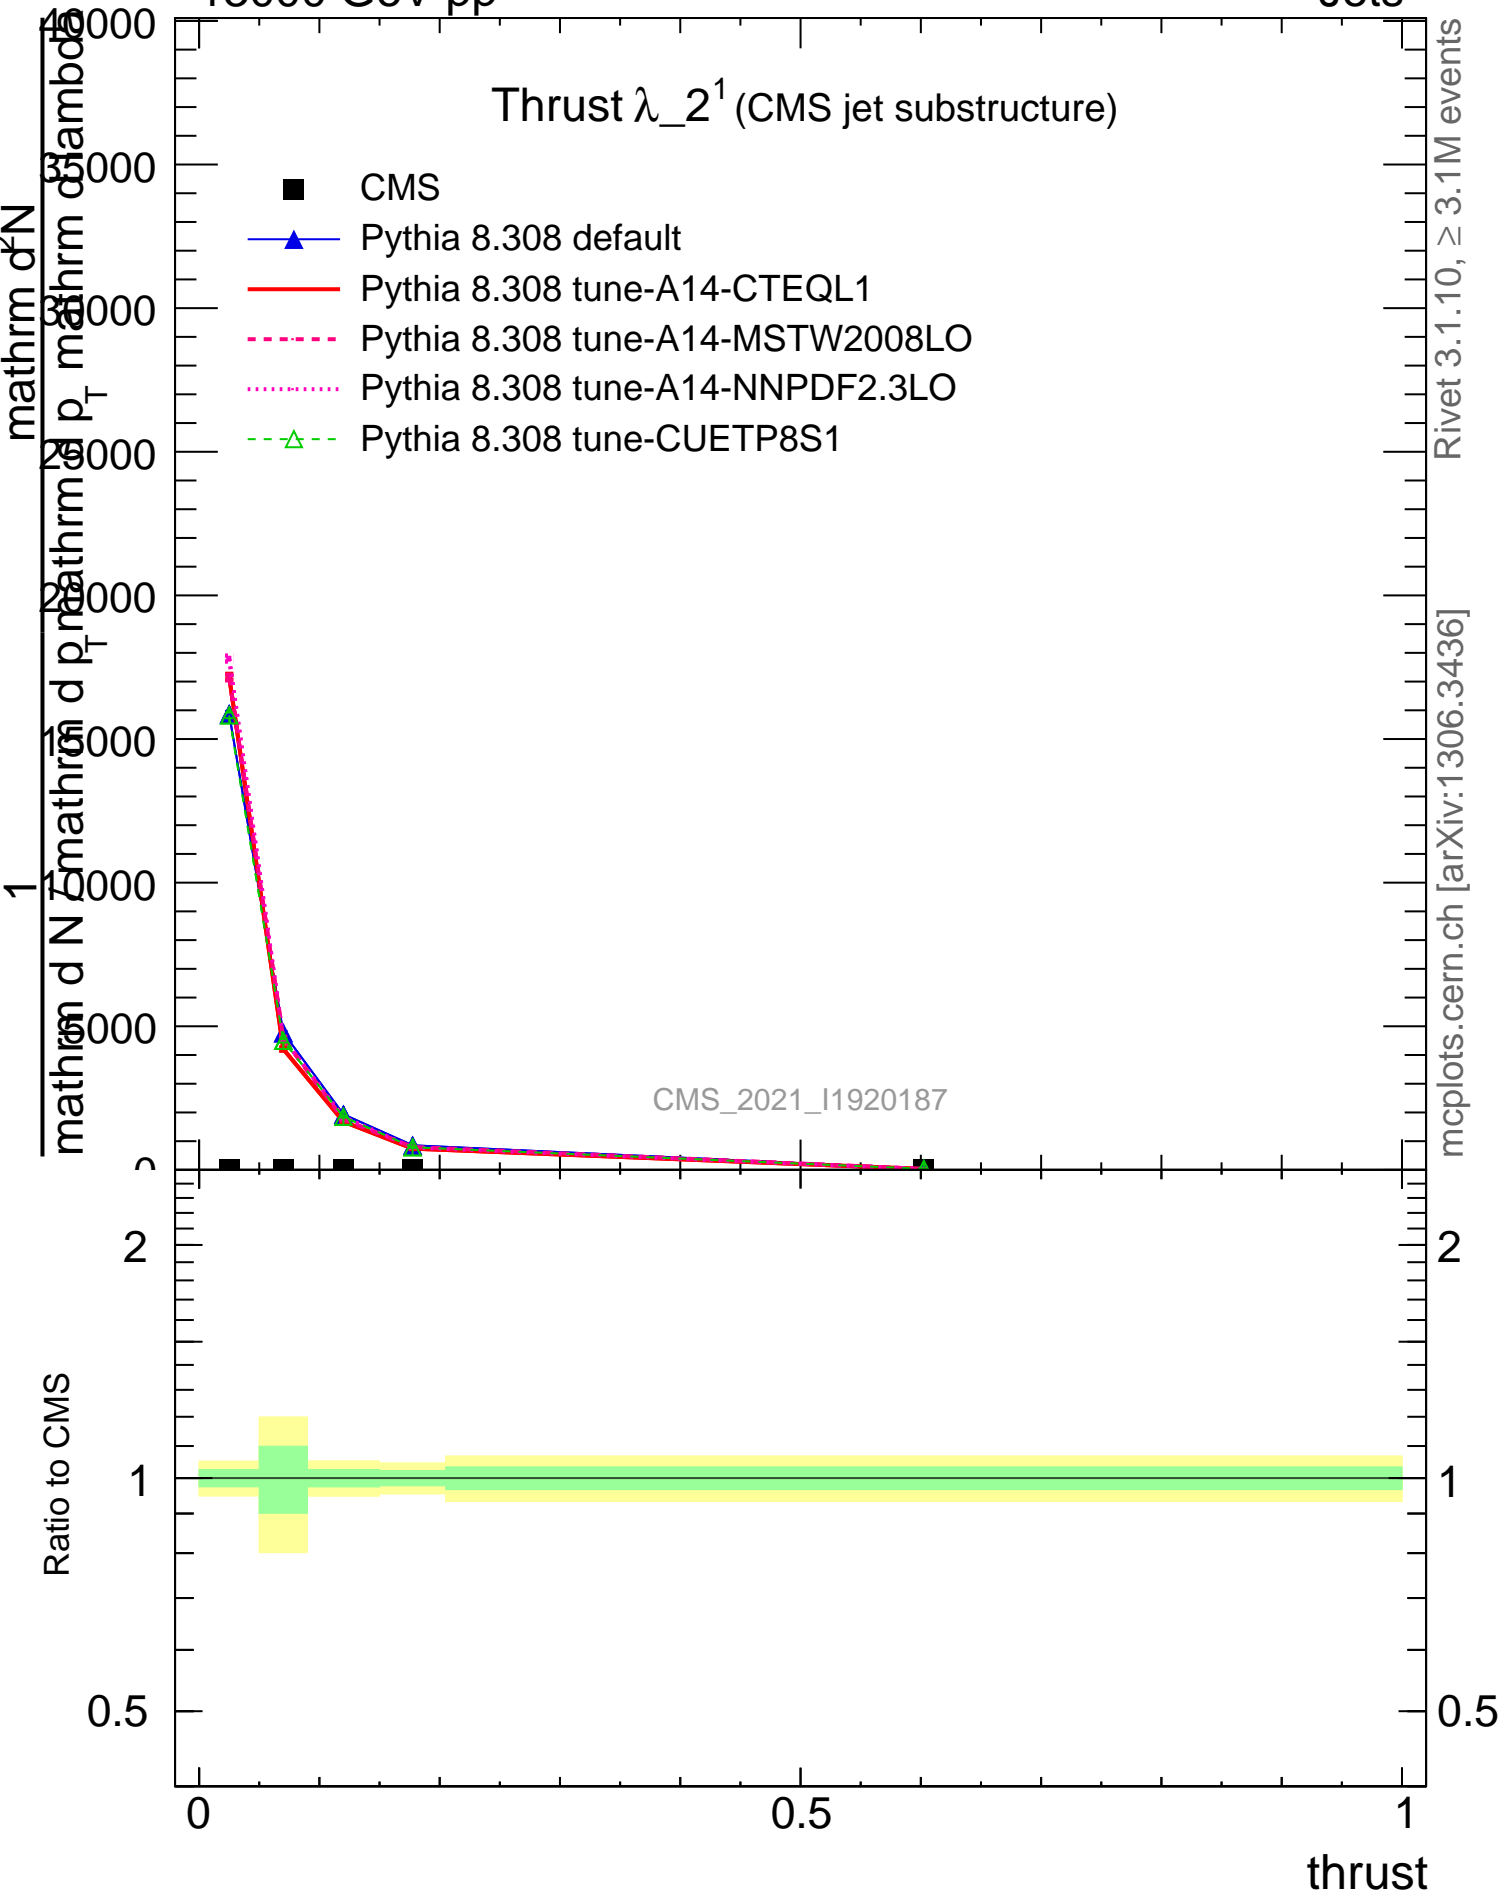

Thrust λ_2^1 (CMS jet substructure)

- CMS
- ▲ Pythia 8.308 default
- Pythia 8.308 tune-A14-CTEQL1
- - - Pythia 8.308 tune-A14-MSTW2008LO
- ⋯ Pythia 8.308 tune-A14-NNPDF2.3LO
- - Δ Pythia 8.308 tune-CUETP8S1

Rivet 3.1.10, $\geq 3.1M$ events
mcplots.cern.ch [arXiv:1306.3436]