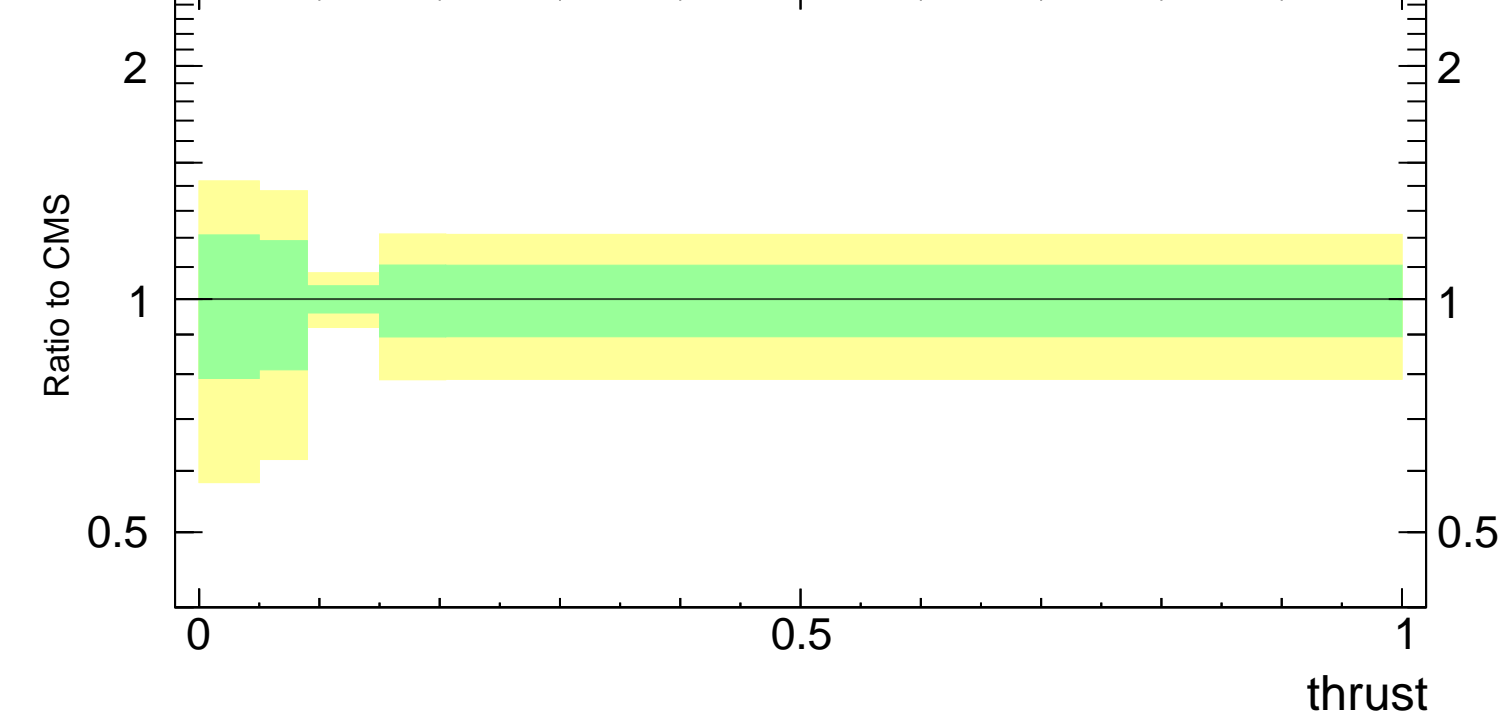

Thrust  $\lambda_{2^1}$  (CMS jet substructure)

- CMS
- ▲ Pythia 8.308 default
- ▼ Pythia 8.308 tune-AU2
- ◇ Pythia 8.308 tune-AU2lox
- Pythia 8.308 tune-AU2loxx
- ★ Pythia 8.308 tune-AU2m

CMS\_2021\_11920187

Rivet 3.1.10,  $\geq 3M$  events  
mcplots.cern.ch [arXiv:1306.3436]