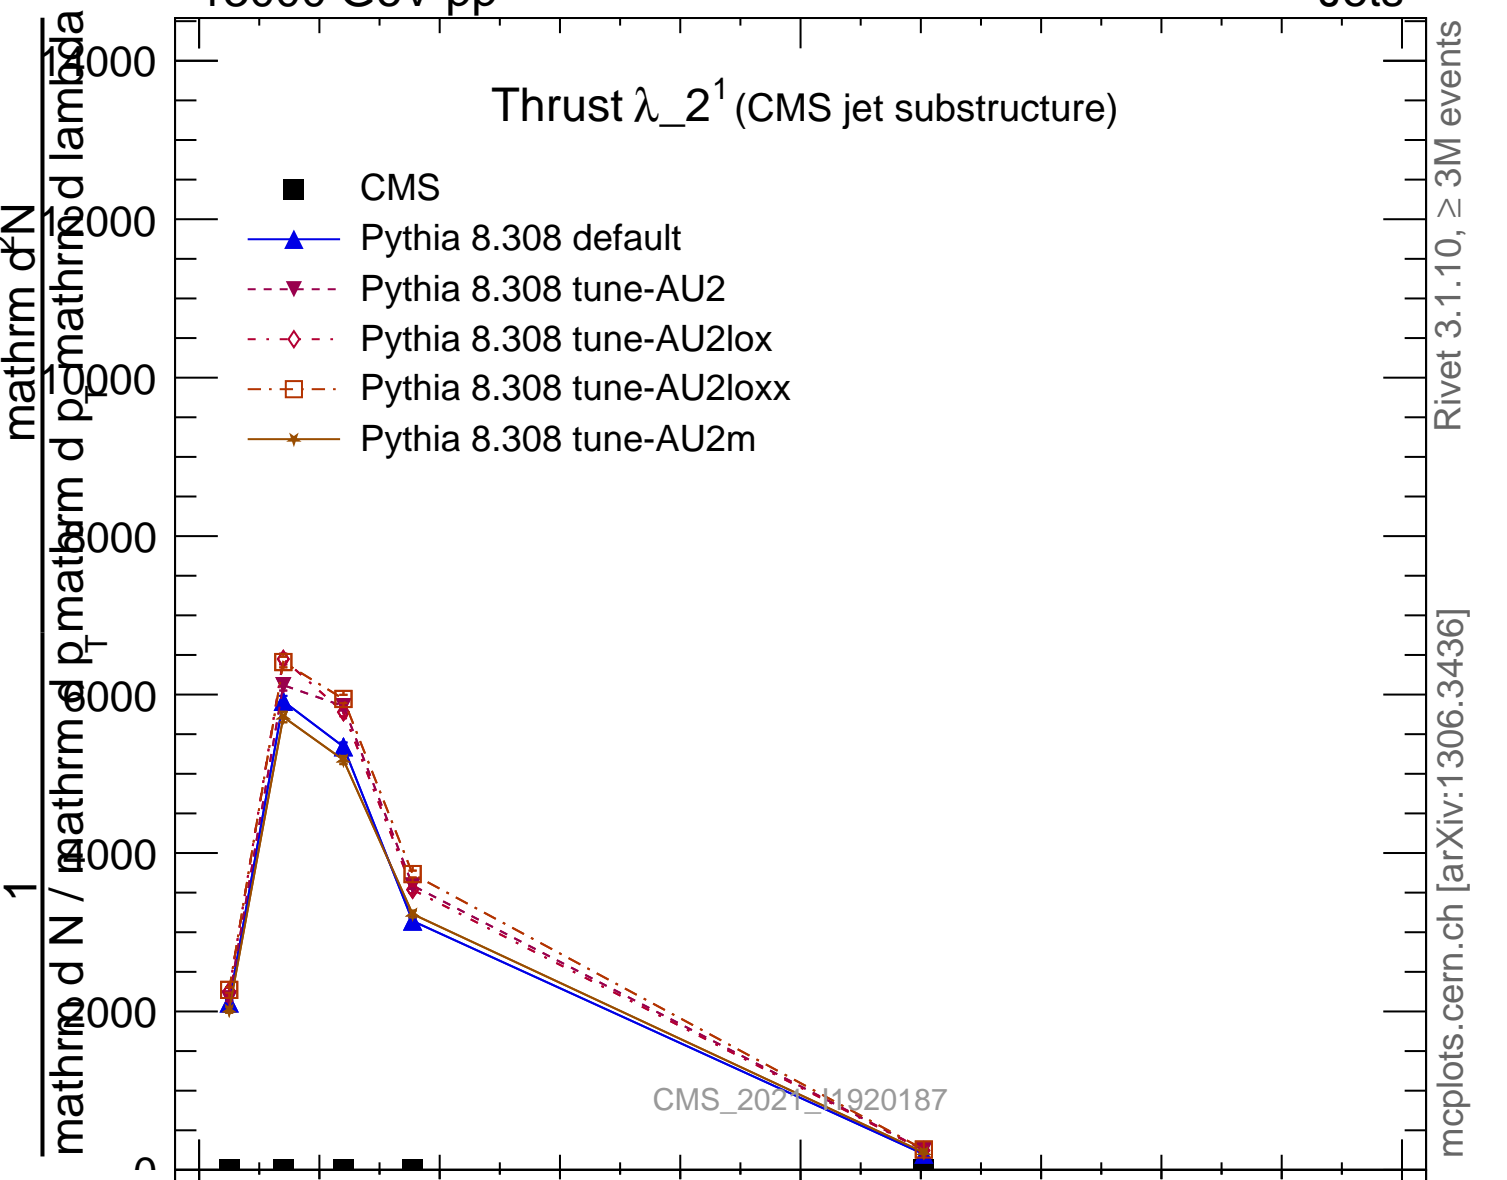

Thrust  $\lambda_{2^1}$  (CMS jet substructure)

- CMS
- ▲ Pythia 8.308 default
- ▼ Pythia 8.308 tune-AU2
- ◇ Pythia 8.308 tune-AU2lox
- Pythia 8.308 tune-AU2loxx
- ★ Pythia 8.308 tune-AU2m

CMS\_2021\_11920187

Rivet 3.1.10,  $\geq 3M$  events  
mcplots.cern.ch [arXiv:1306.3436]