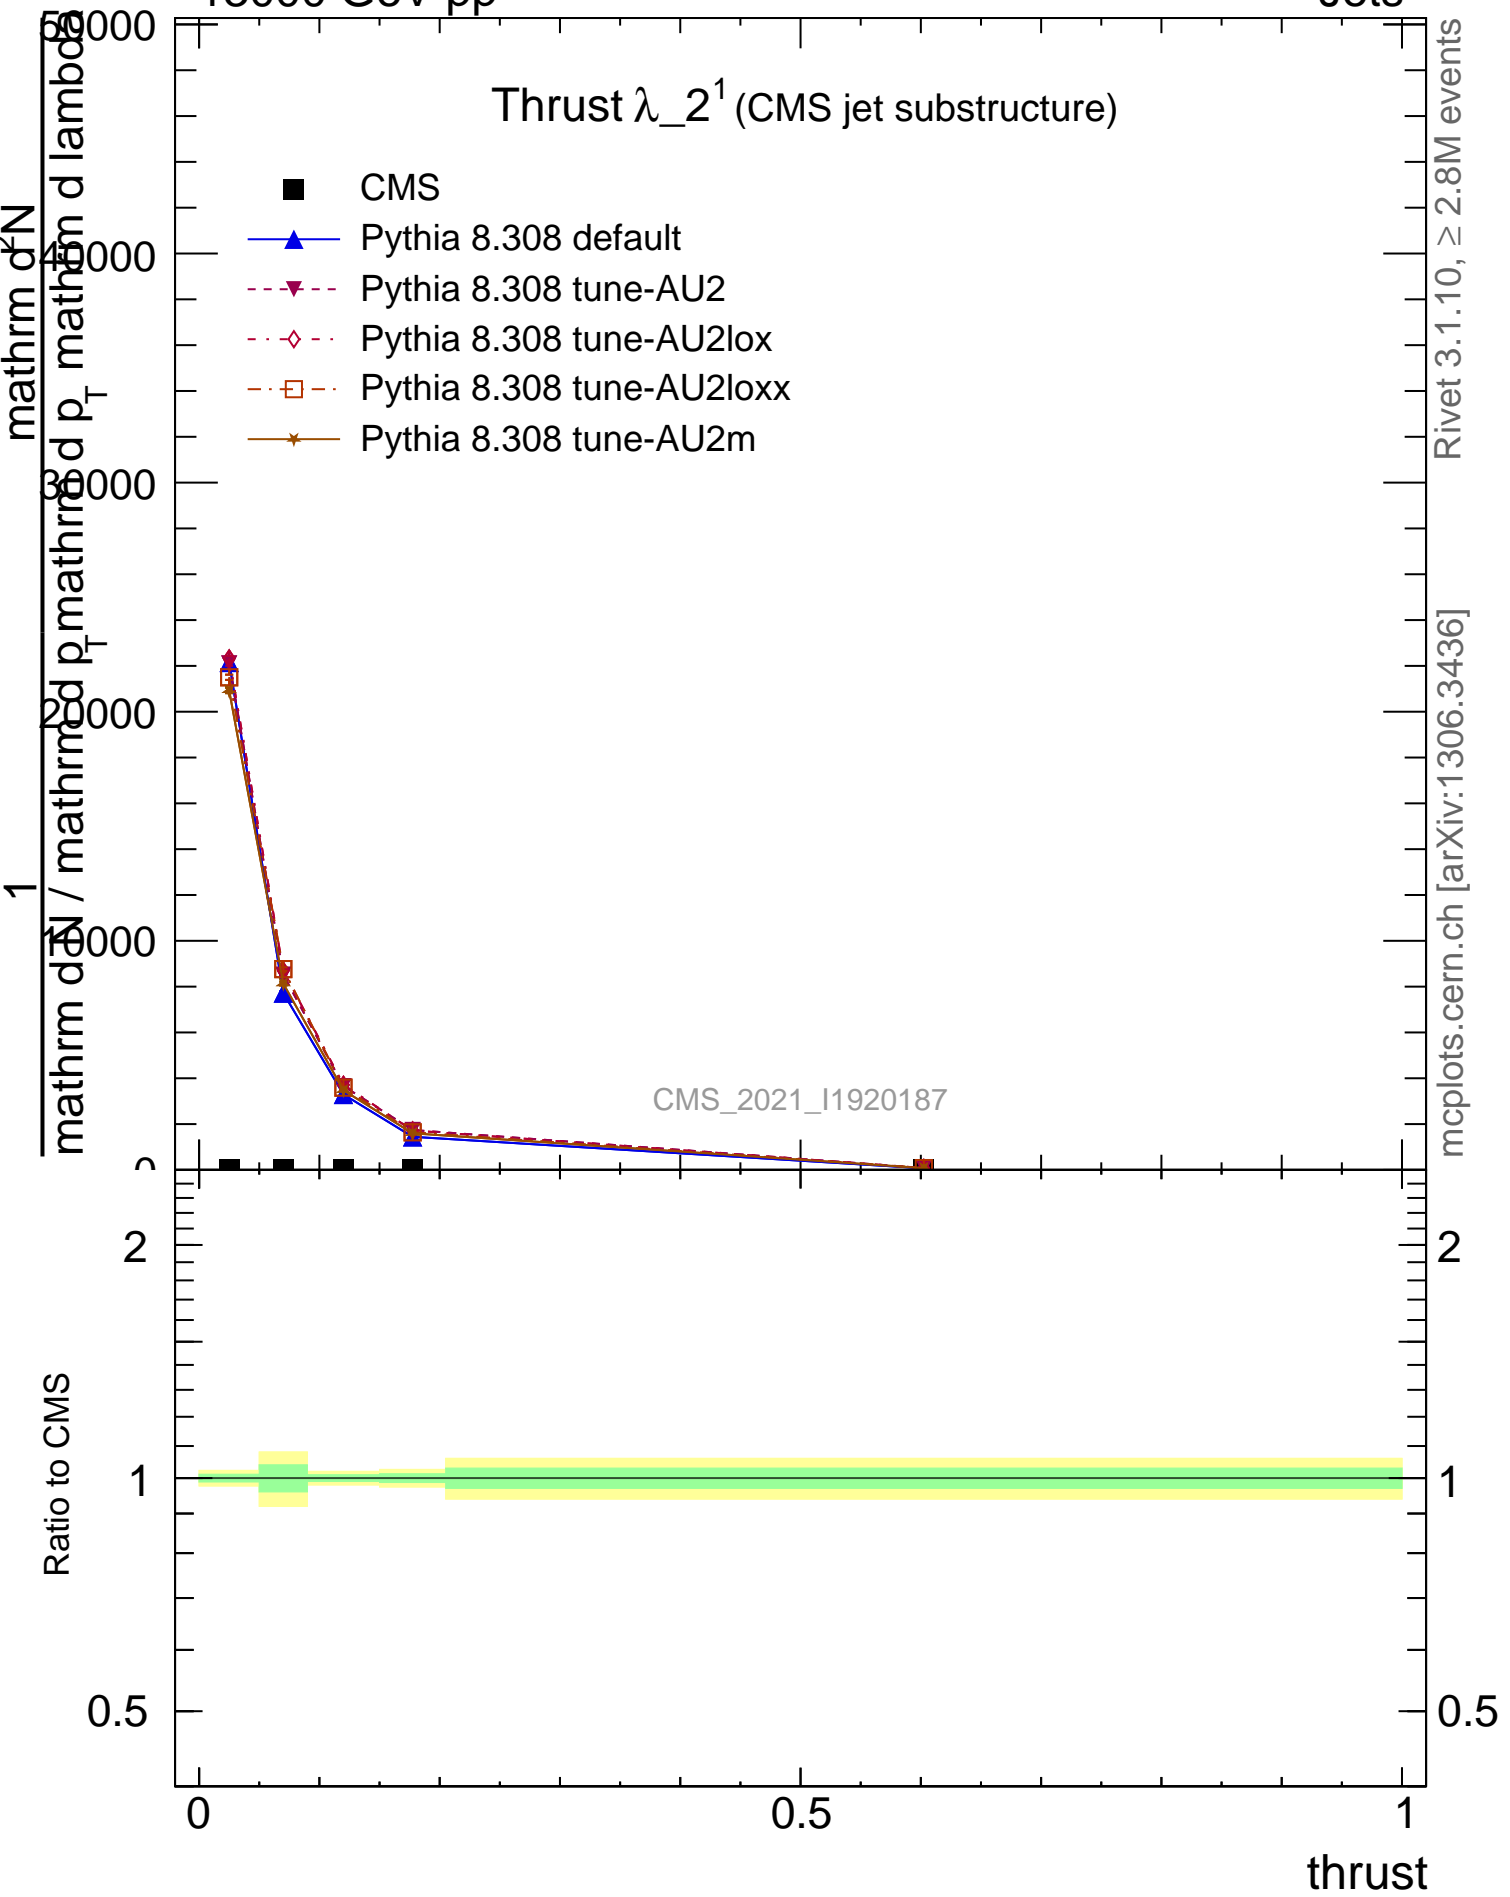

Thrust λ_2^1 (CMS jet substructure)

- CMS
- ▲ Pythia 8.308 default
- ▼ Pythia 8.308 tune-AU2
- ◇ Pythia 8.308 tune-AU2lox
- Pythia 8.308 tune-AU2lox
- ★ Pythia 8.308 tune-AU2m

CMS_2021_I1920187

mcplots.cern.ch [arXiv:1306.3436]

Rivet 3.1.10, $\geq 2.8M$ events