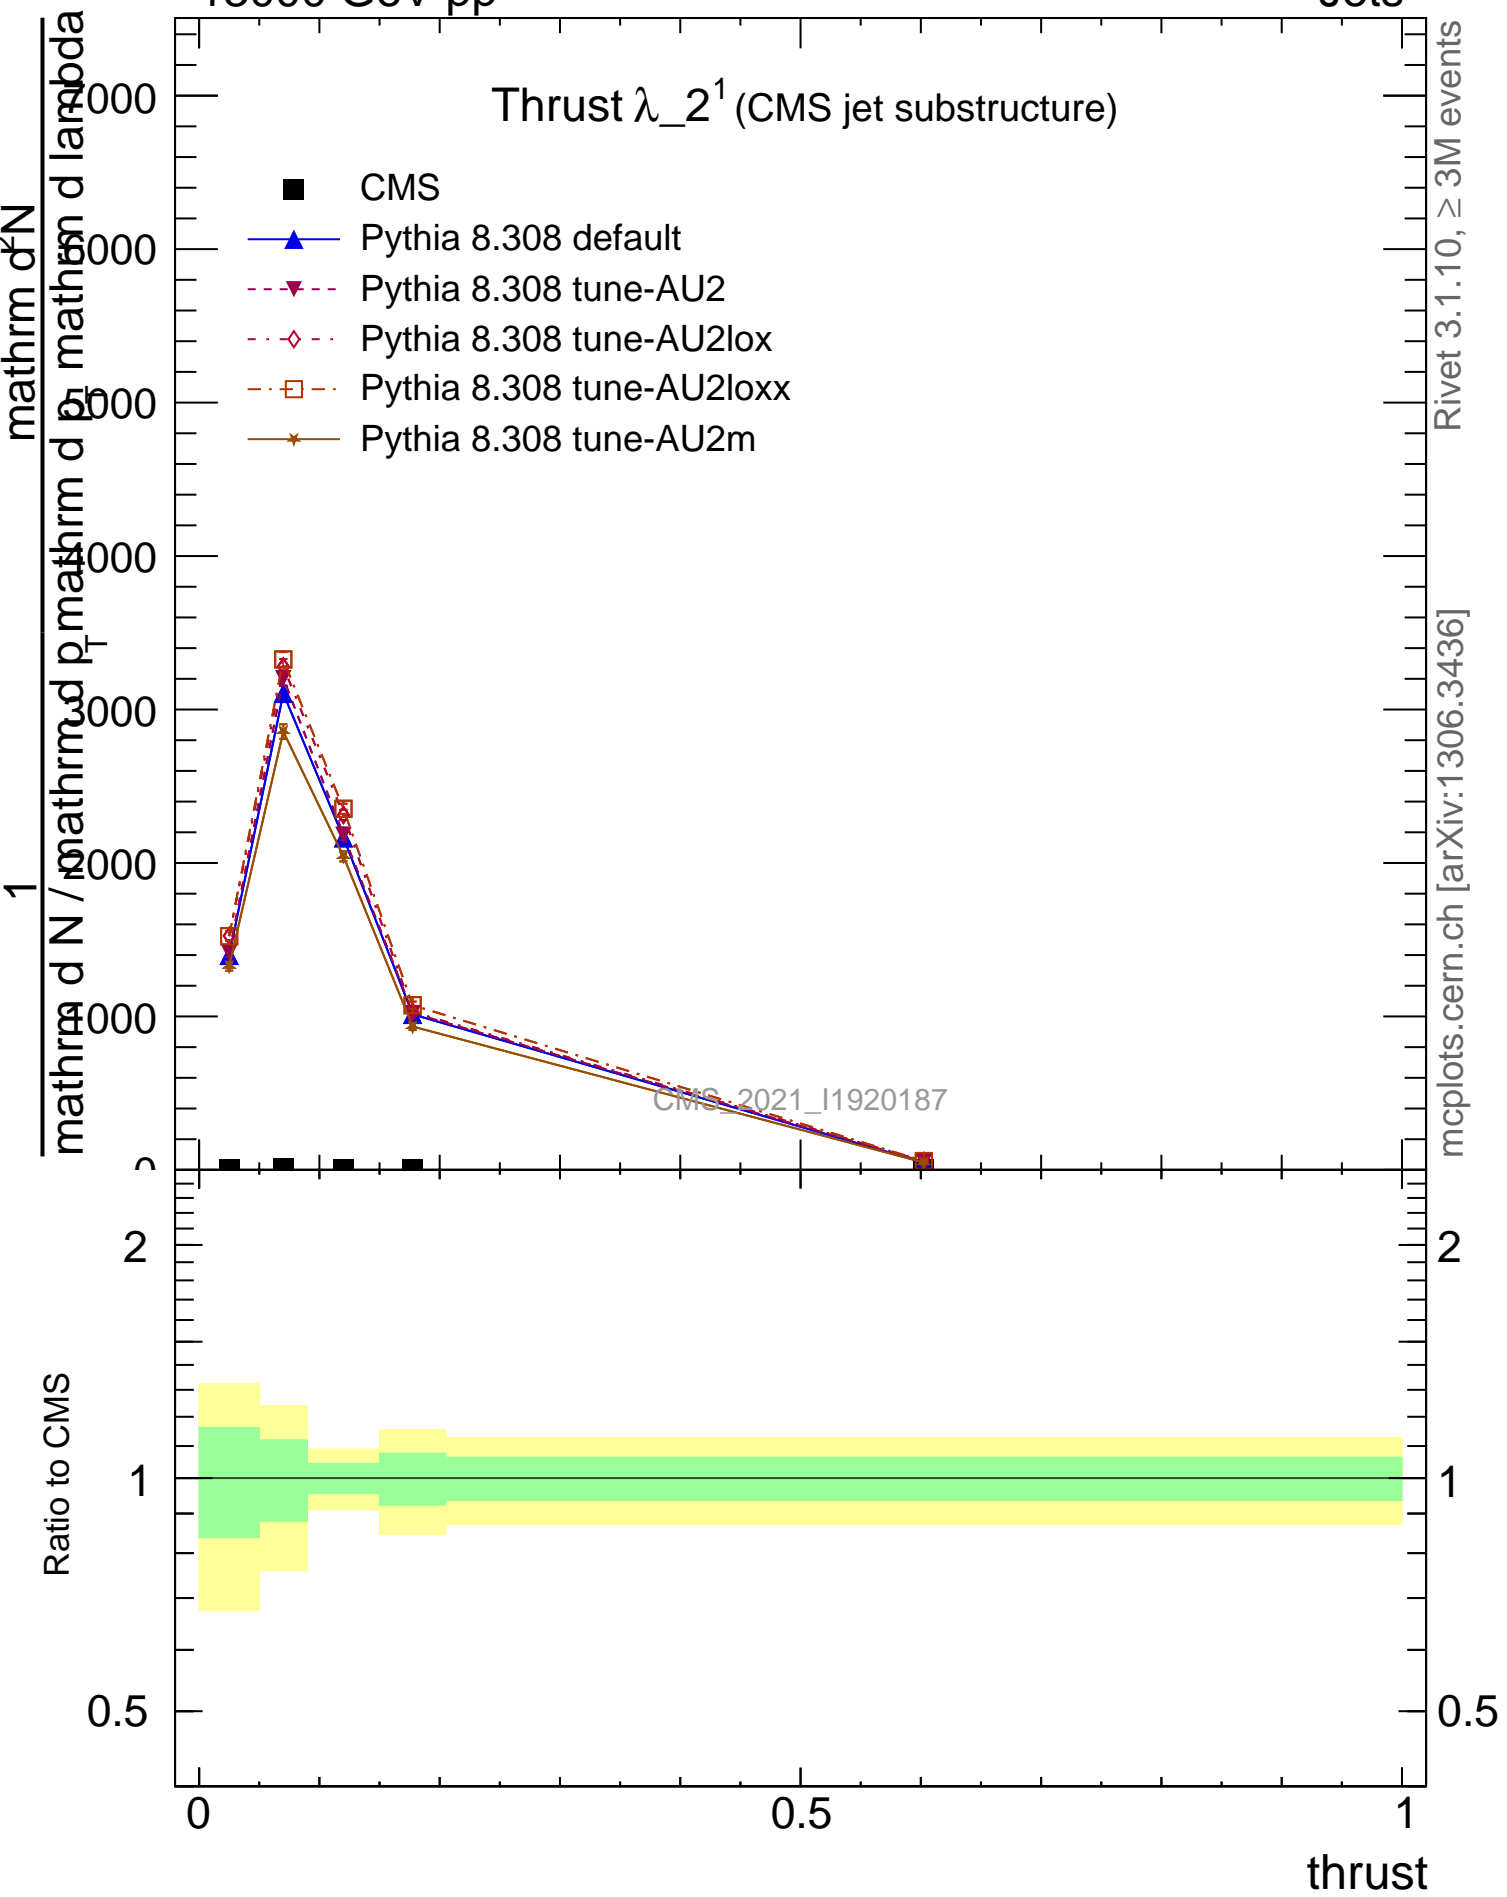

Thrust  $\lambda_{2^1}$  (CMS jet substructure)

- CMS
- ▲ Pythia 8.308 default
- ▼ Pythia 8.308 tune-AU2
- ◇ Pythia 8.308 tune-AU2lox
- Pythia 8.308 tune-AU2loxx
- ★ Pythia 8.308 tune-AU2m

Rivet 3.1.10,  $\geq 3M$  events  
mcplots.cern.ch [arXiv:1306.3436]