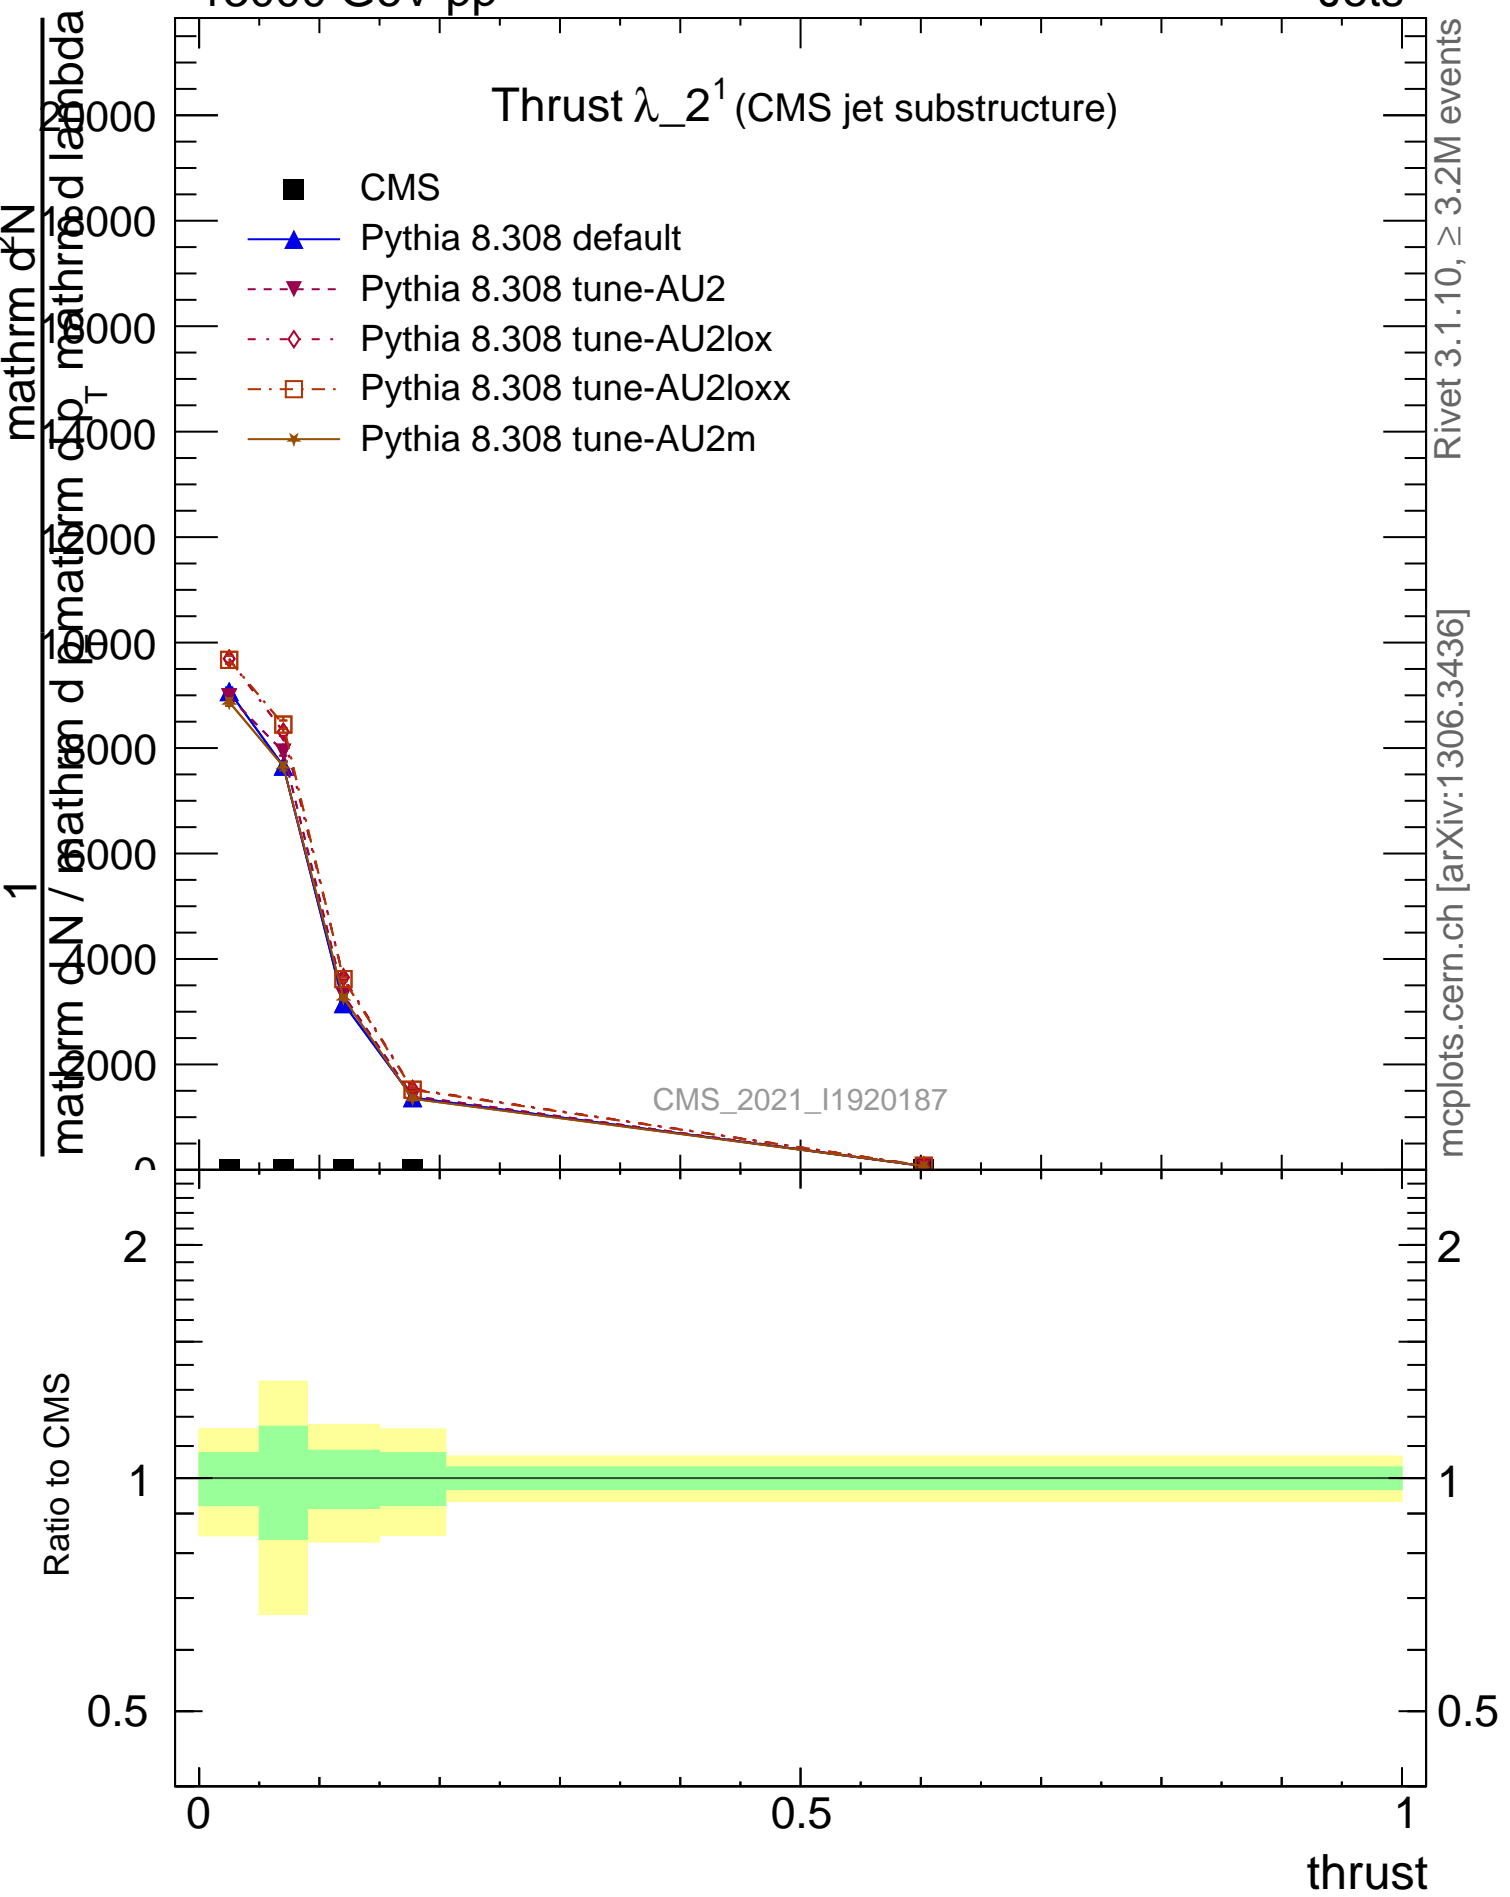

Thrust λ_{2^1} (CMS jet substructure)

- CMS
- ▲ Pythia 8.308 default
- ▼ Pythia 8.308 tune-AU2
- ◇ Pythia 8.308 tune-AU2lox
- Pythia 8.308 tune-AU2lox
- ★ Pythia 8.308 tune-AU2m

CMS_2021_I1920187

mcplots.cern.ch [arXiv:1306.3436]

Rivet 3.1.10, ≥ 3.2M events