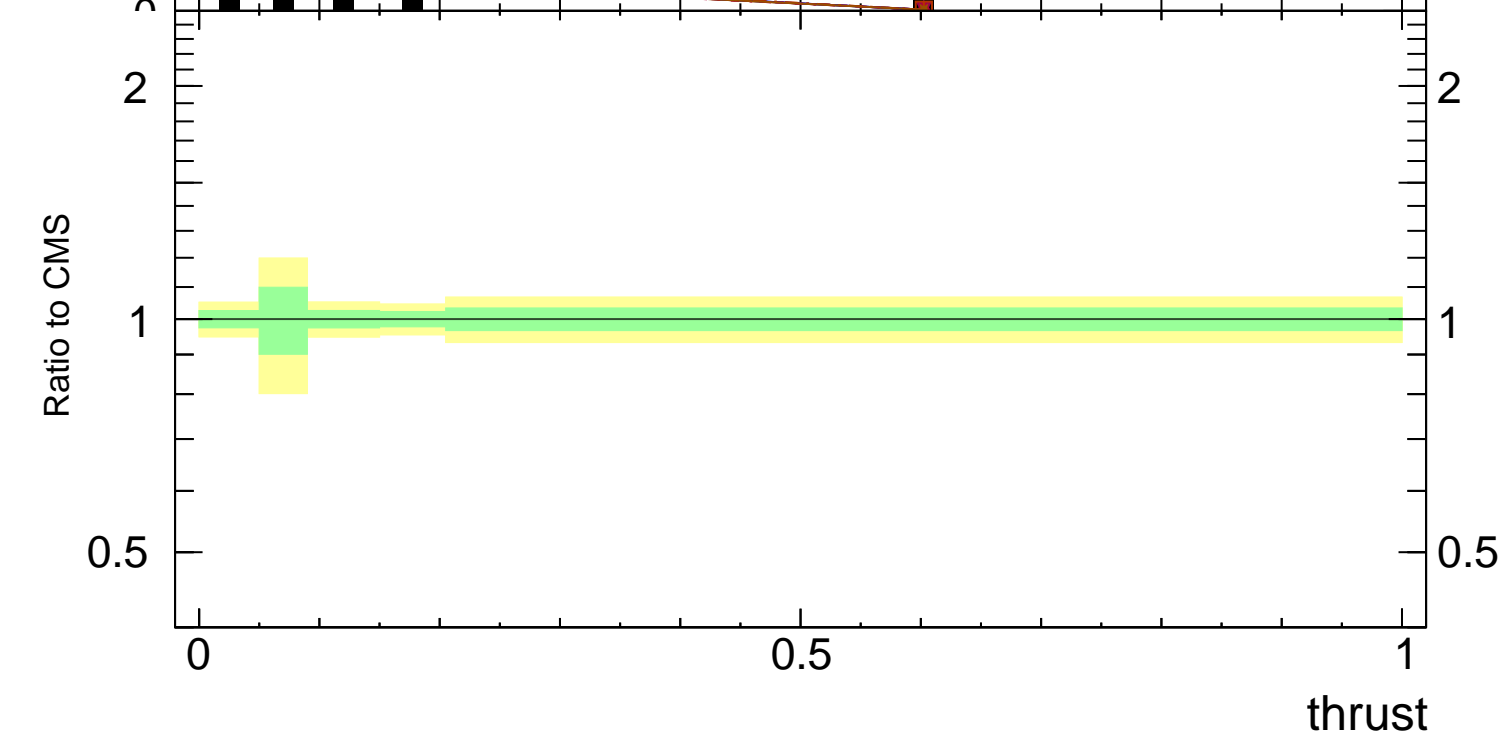

Thrust λ_{2^1} (CMS jet substructure)

- CMS
- ▲ Pythia 8.308 default
- ▼ Pythia 8.308 tune-AU2
- ◇ Pythia 8.308 tune-AU2lox
- Pythia 8.308 tune-AU2loxx
- ★ Pythia 8.308 tune-AU2m

CMS_2021_I1920187

Rivet 3.1.10, $\geq 2.8M$ events
mcplots.cern.ch [arXiv:1306.3436]