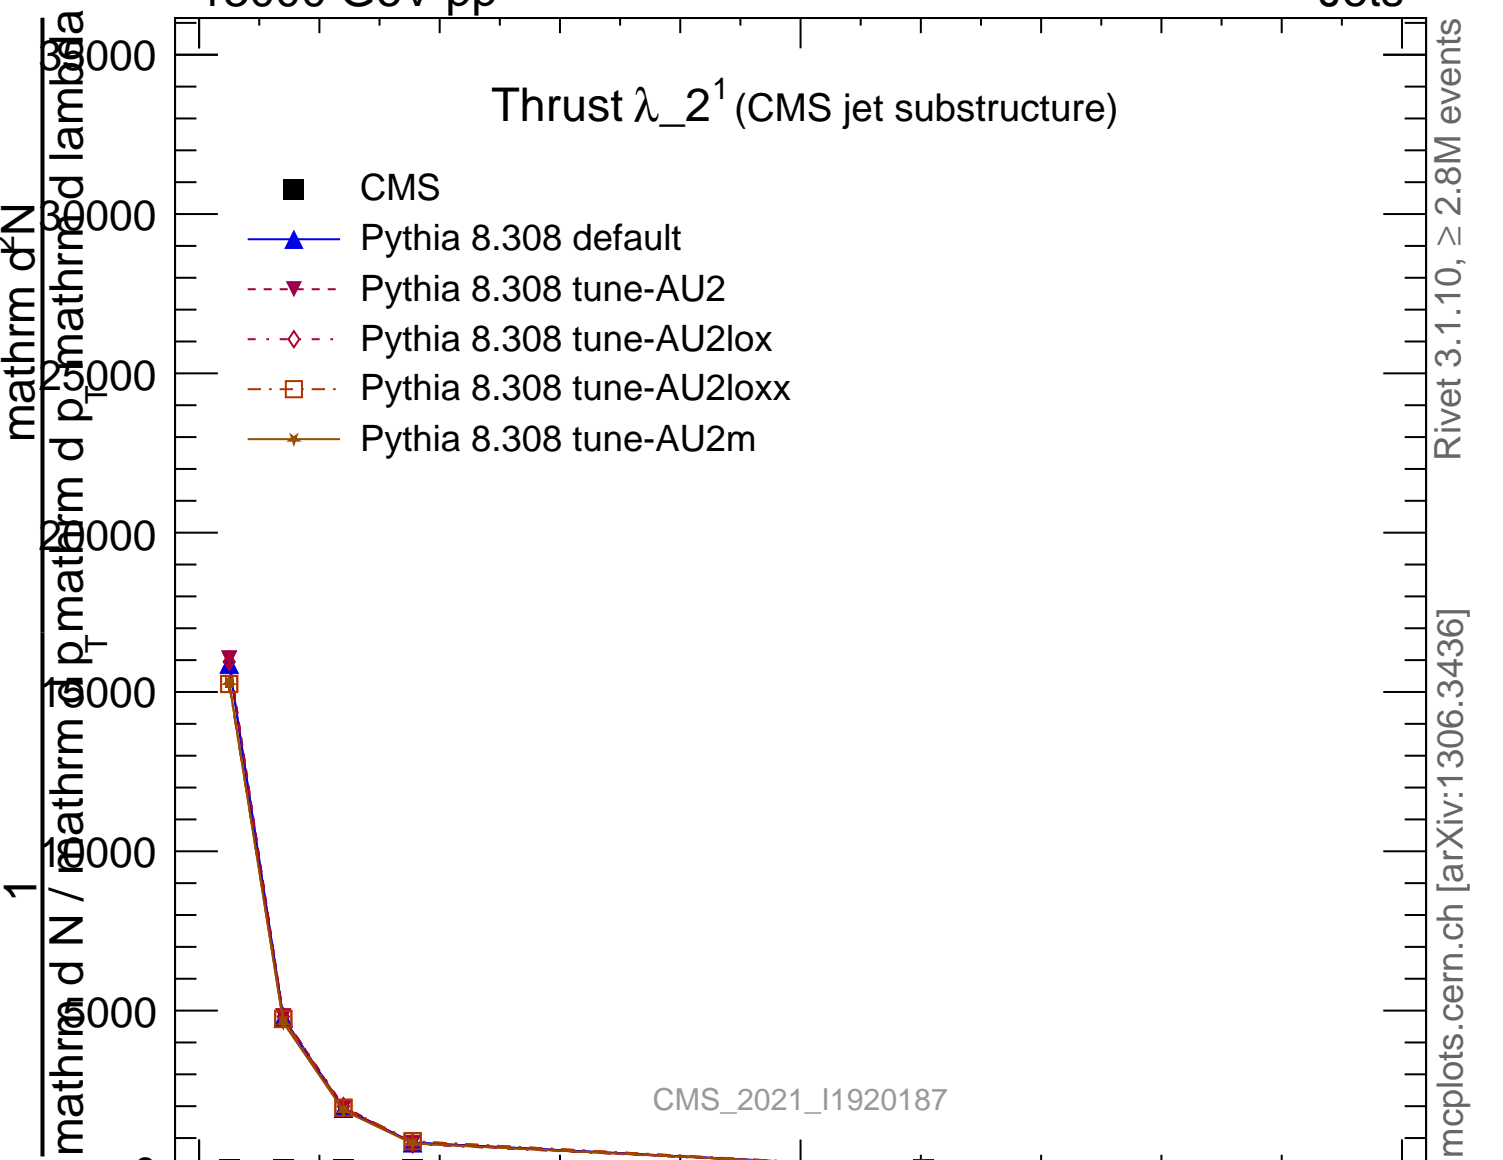

Thrust λ_{2^1} (CMS jet substructure)

- CMS
- ▲ Pythia 8.308 default
- ▼ Pythia 8.308 tune-AU2
- ◇ Pythia 8.308 tune-AU2lox
- Pythia 8.308 tune-AU2loxx
- ★ Pythia 8.308 tune-AU2m

CMS_2021_I1920187

Rivet 3.1.10, $\geq 2.8M$ events
mcplots.cern.ch [arXiv:1306.3436]