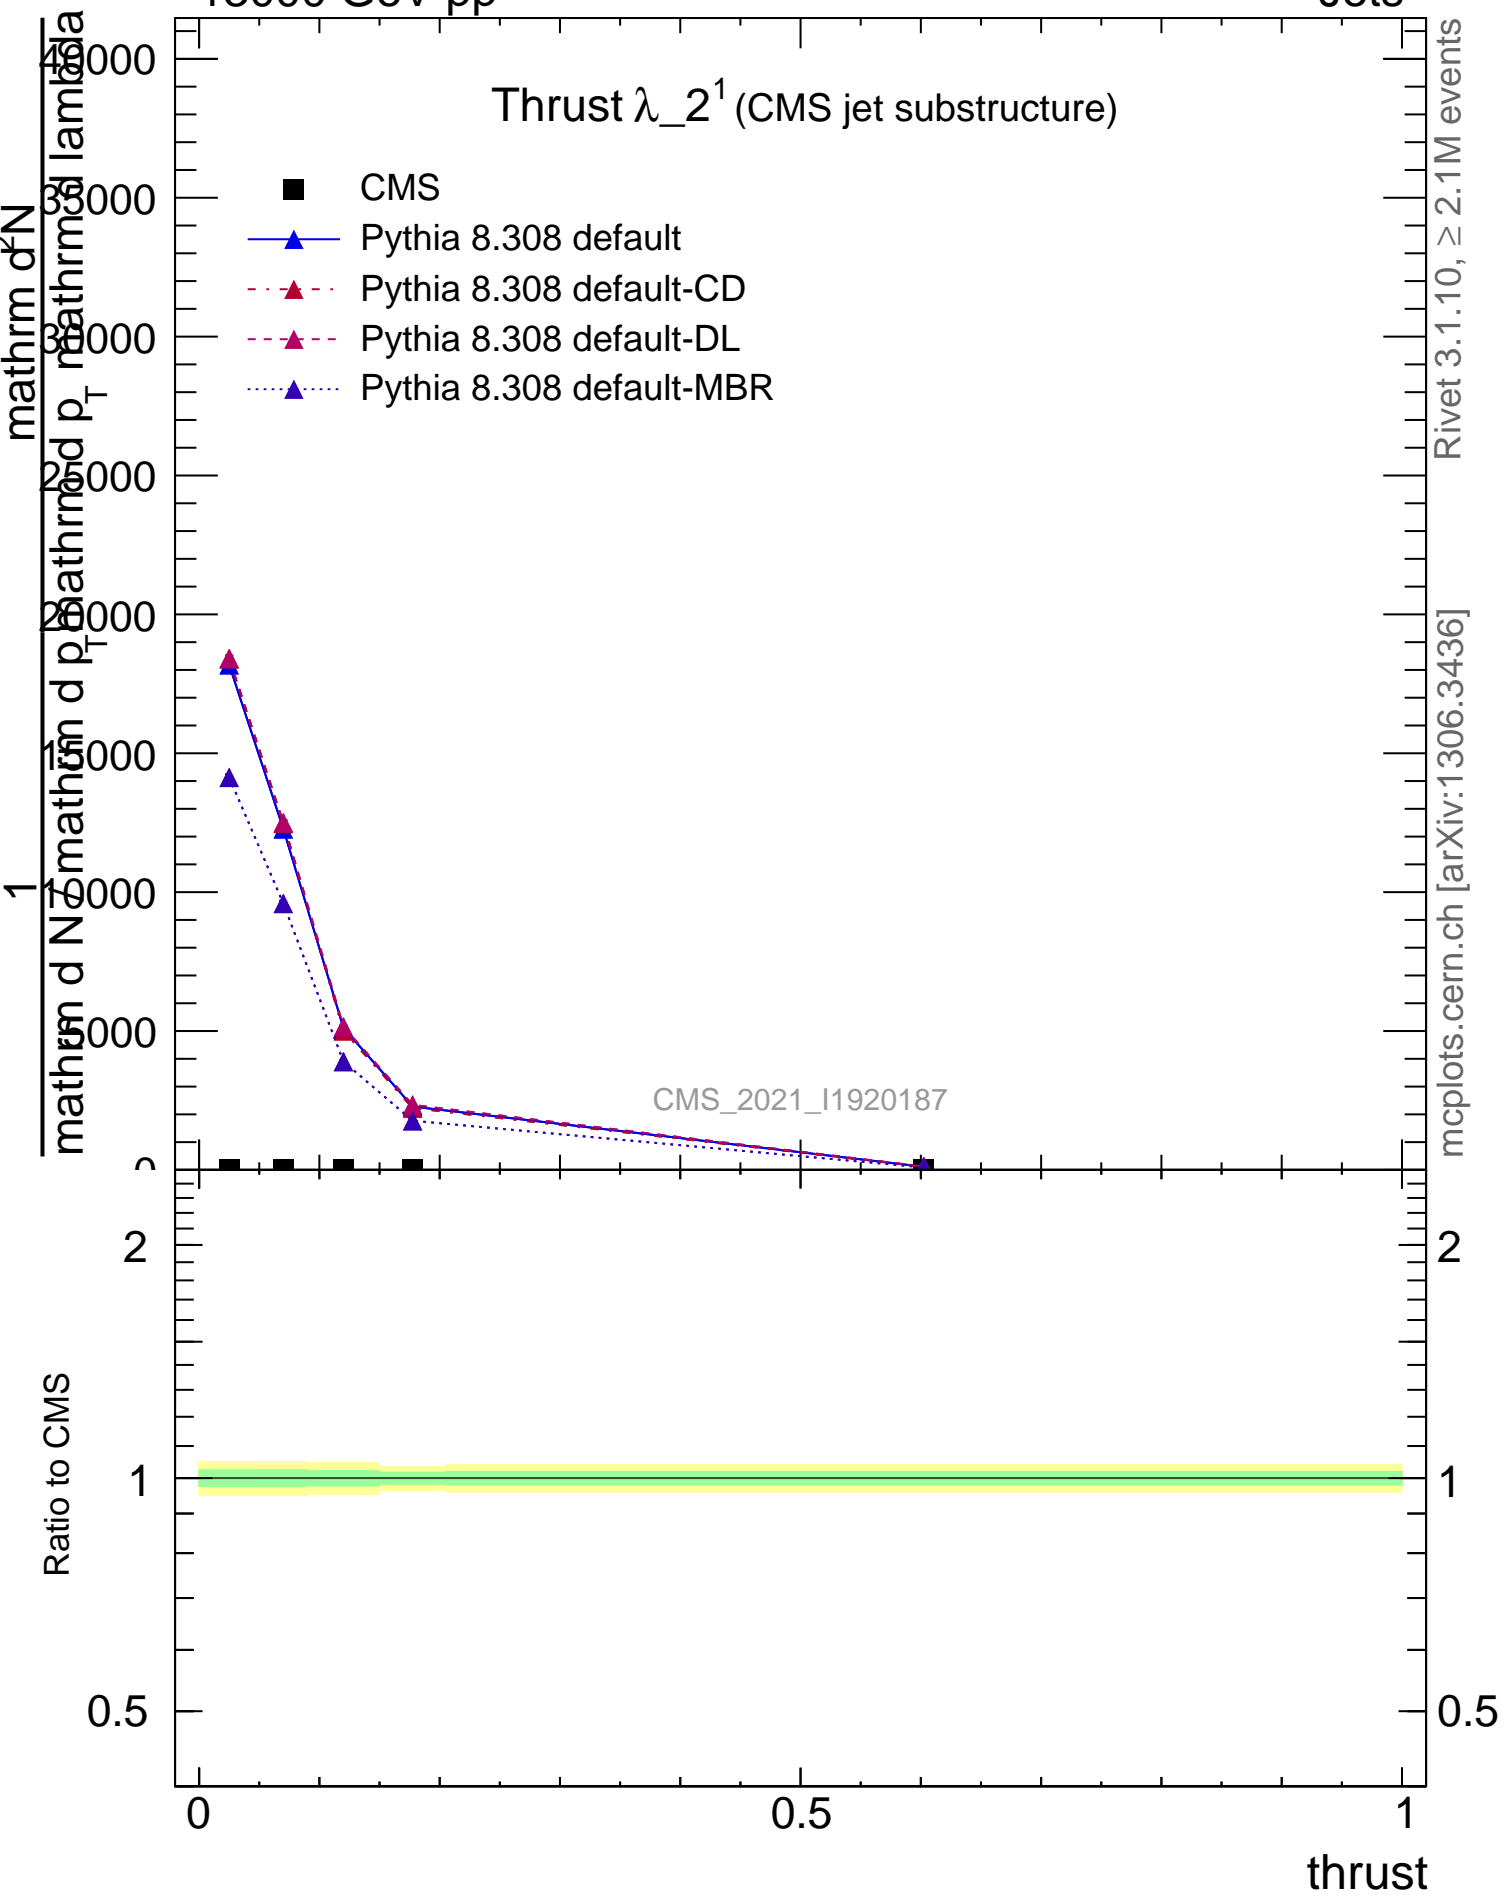

Thrust  $\lambda_{2^1}$  (CMS jet substructure)

- CMS
- ▲ Pythia 8.308 default
- -▲ Pythia 8.308 default-CD
- -▲ Pythia 8.308 default-DL
- ⋯▲ Pythia 8.308 default-MBR

CMS\_2021\_I1920187