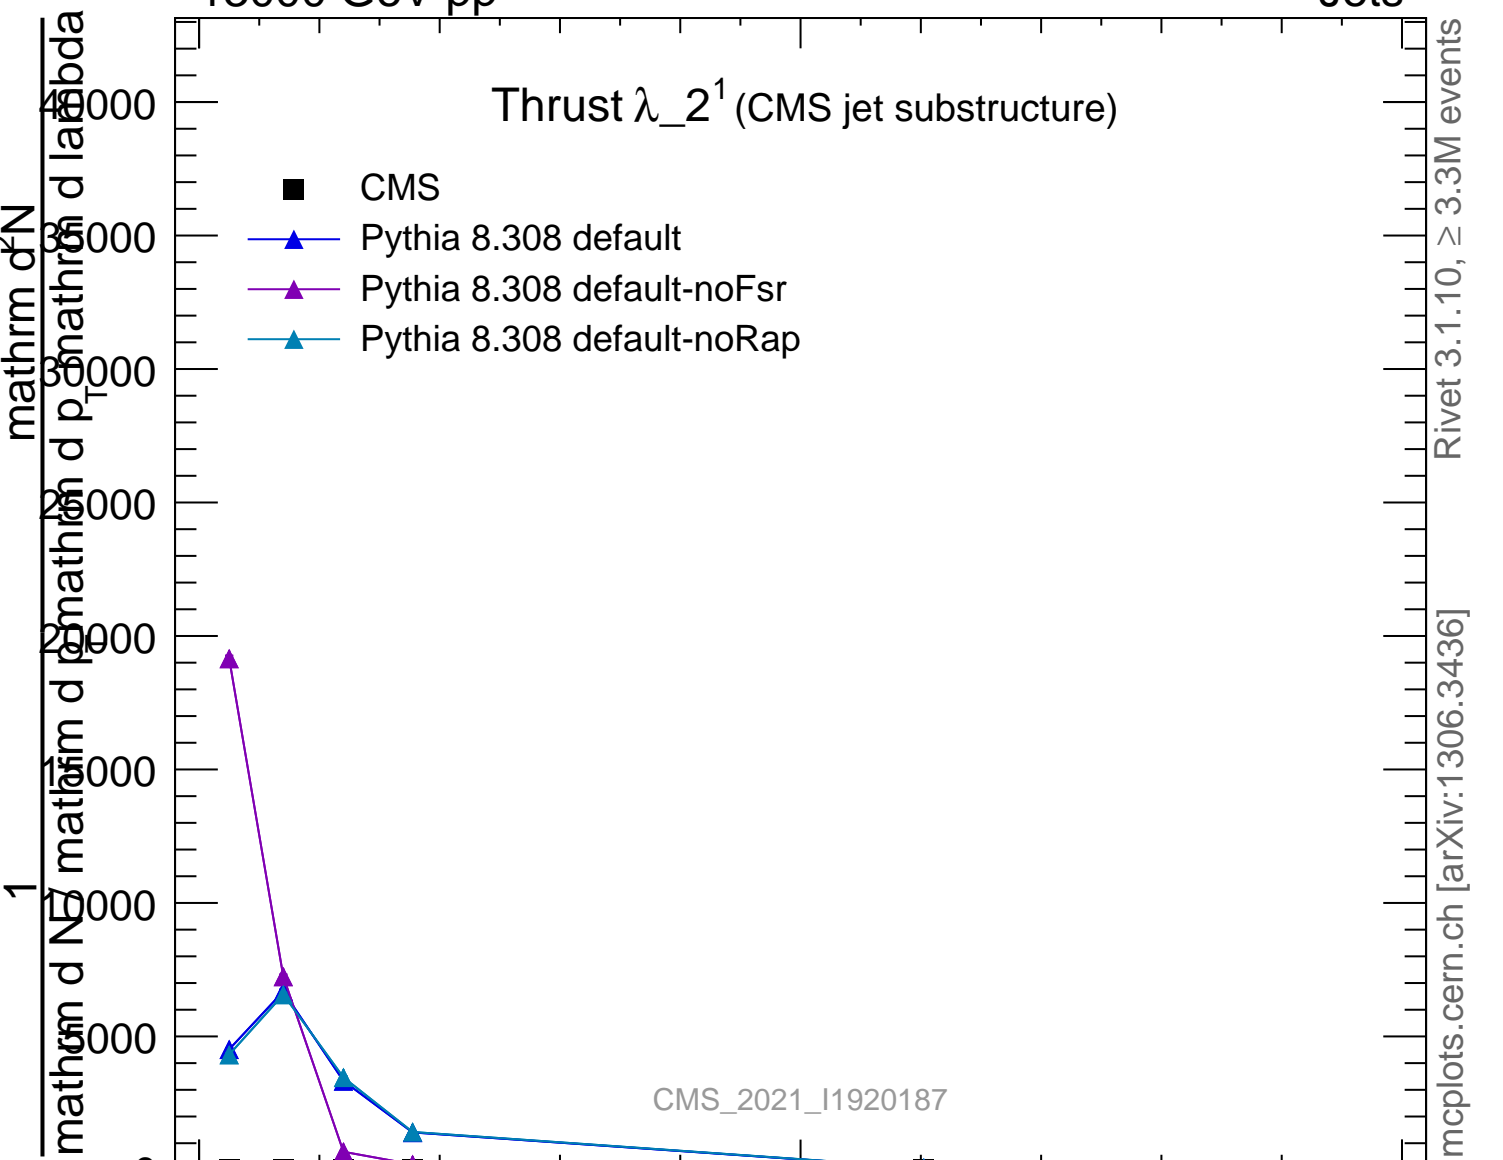

Thrust  $\lambda_2^1$  (CMS jet substructure)

- CMS
- ▲ Pythia 8.308 default
- ▲ Pythia 8.308 default-noFsr
- ▲ Pythia 8.308 default-noRap

CMS\_2021\_I1920187

mcplots.cern.ch [arXiv:1306.3436]

Rivet 3.1.10,  $\geq 3.3M$  events