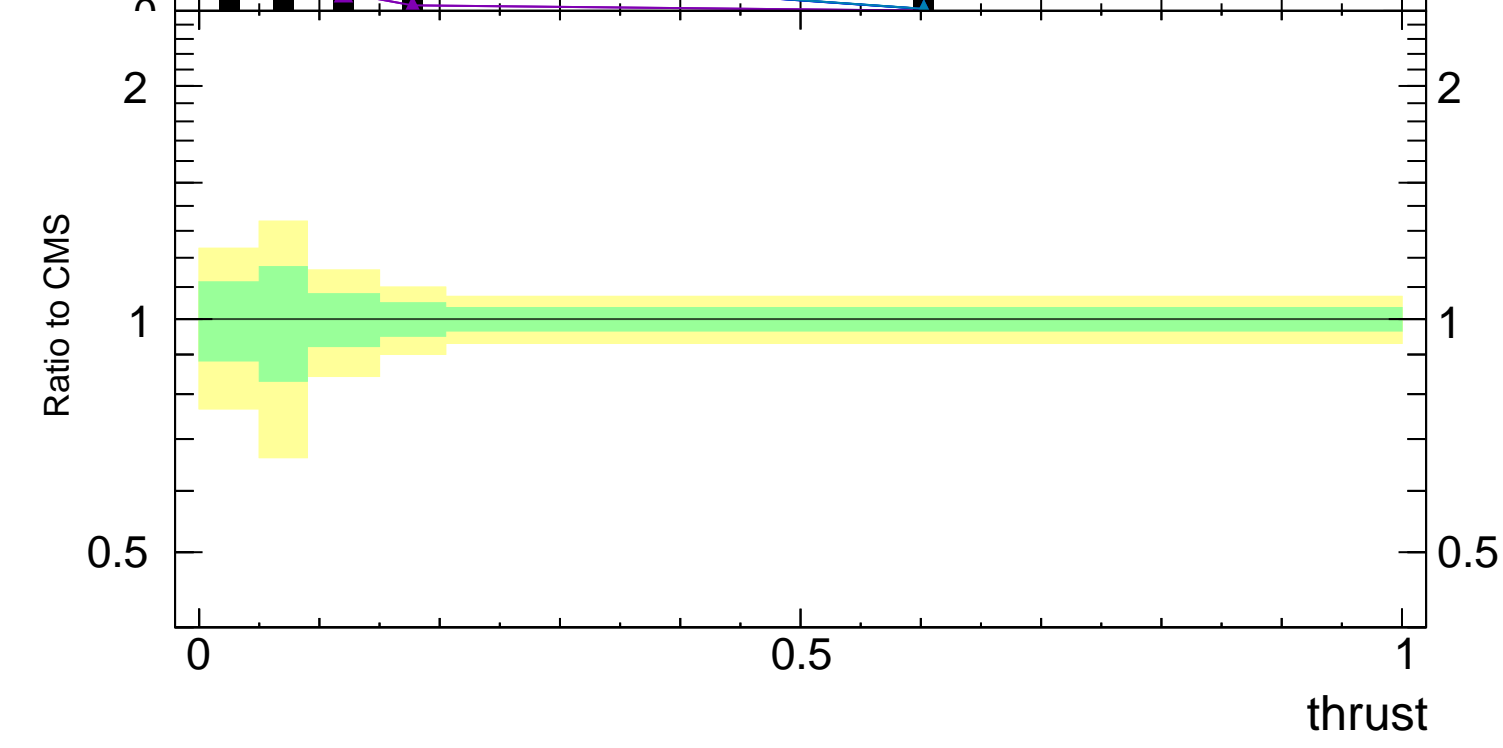

Thrust  $\lambda_2^1$  (CMS jet substructure)

- CMS
- ▲ Pythia 8.308 default
- ▲ Pythia 8.308 default-noFsr
- ▲ Pythia 8.308 default-noRap

CMS\_2021\_I1920187

mcplots.cern.ch [arXiv:1306.3436]

Rivet 3.1.10,  $\geq 3.3M$  events