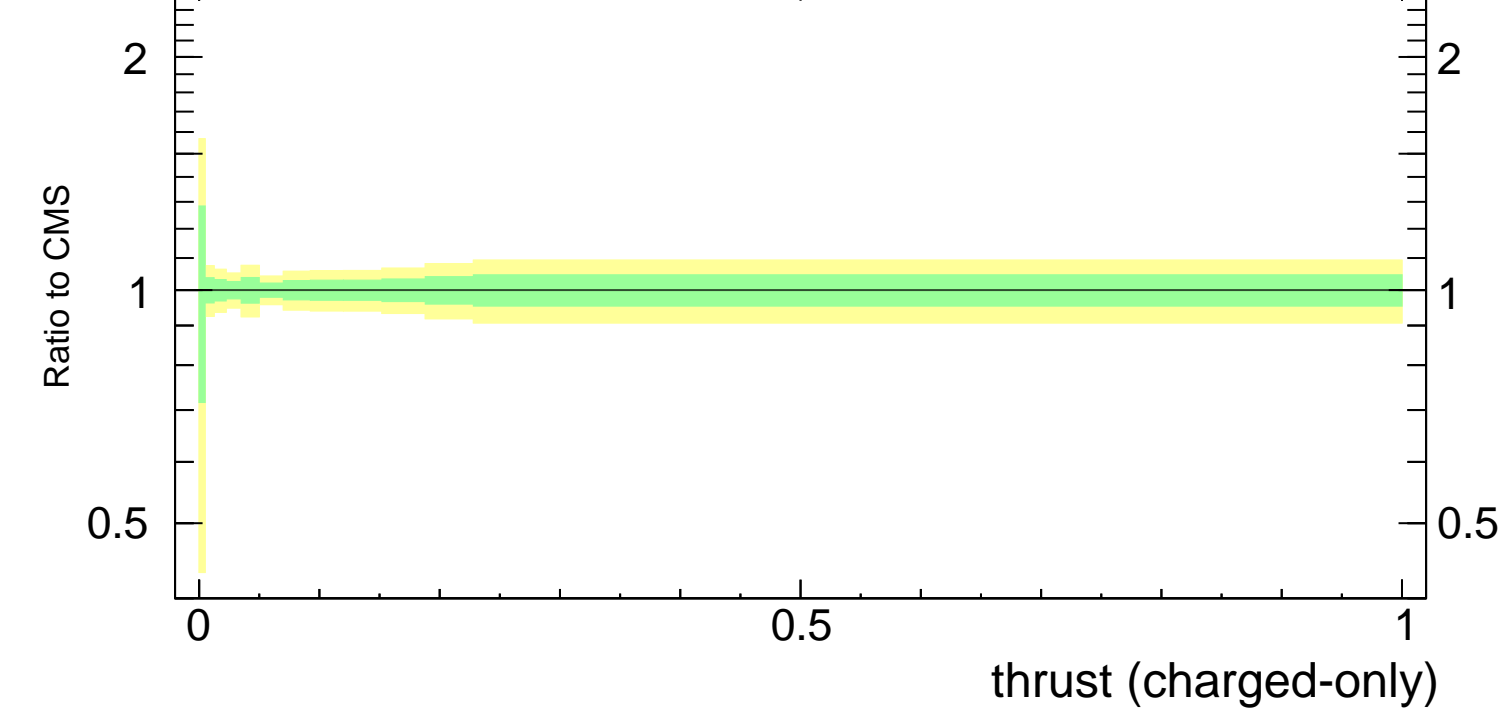

Thrust λ_{21} (charged only) (CMS jet substructure)

- CMS
- △— Pythia 6.428 370
- - □ - - Pythia 6.428 391
- - ■ - - Pythia 6.428 default
- · · ☆ · · · Pythia 6.428 pro-q2o

Rivet 3.1.10, ≥ 3.2M events
mcplots.cern.ch [arXiv:1306.3436]