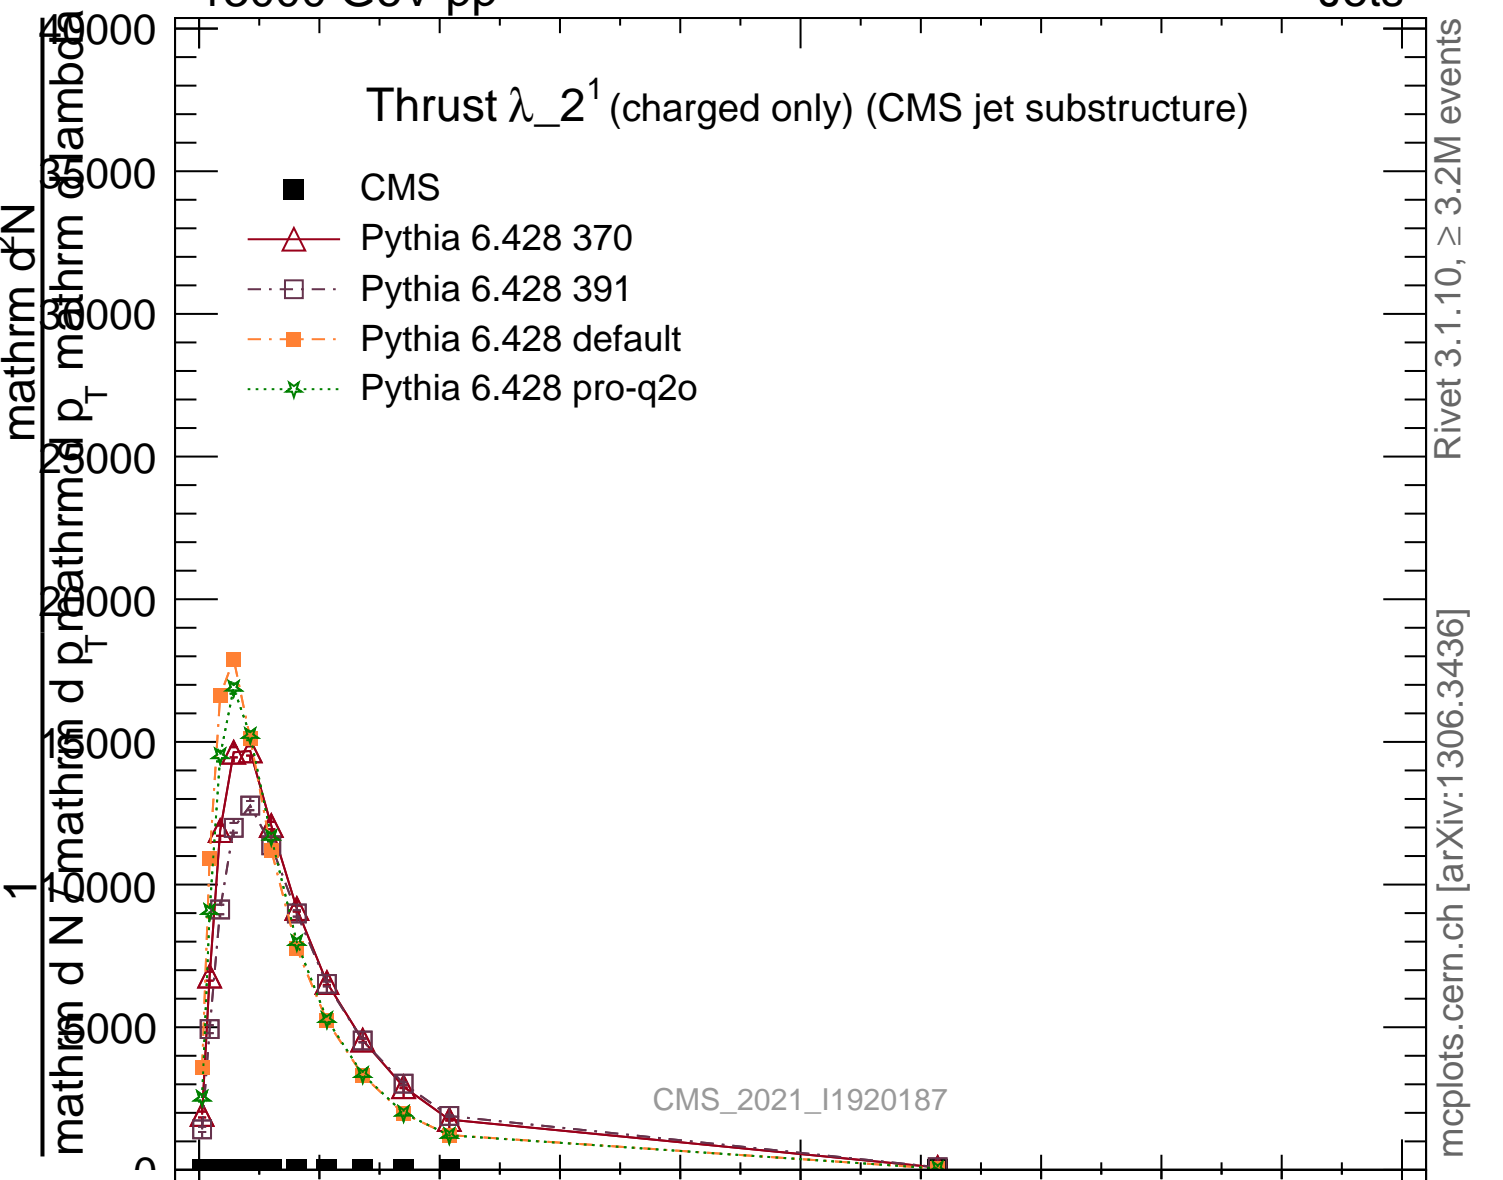

Thrust λ_{21} (charged only) (CMS jet substructure)

- CMS
- △— Pythia 6.428 370
- - □ - - Pythia 6.428 391
- - ■ - - Pythia 6.428 default
- · · ☆ · · · Pythia 6.428 pro-q2o

Rivet 3.1.10, ≥ 3.2M events
mcplots.cern.ch [arXiv:1306.3436]