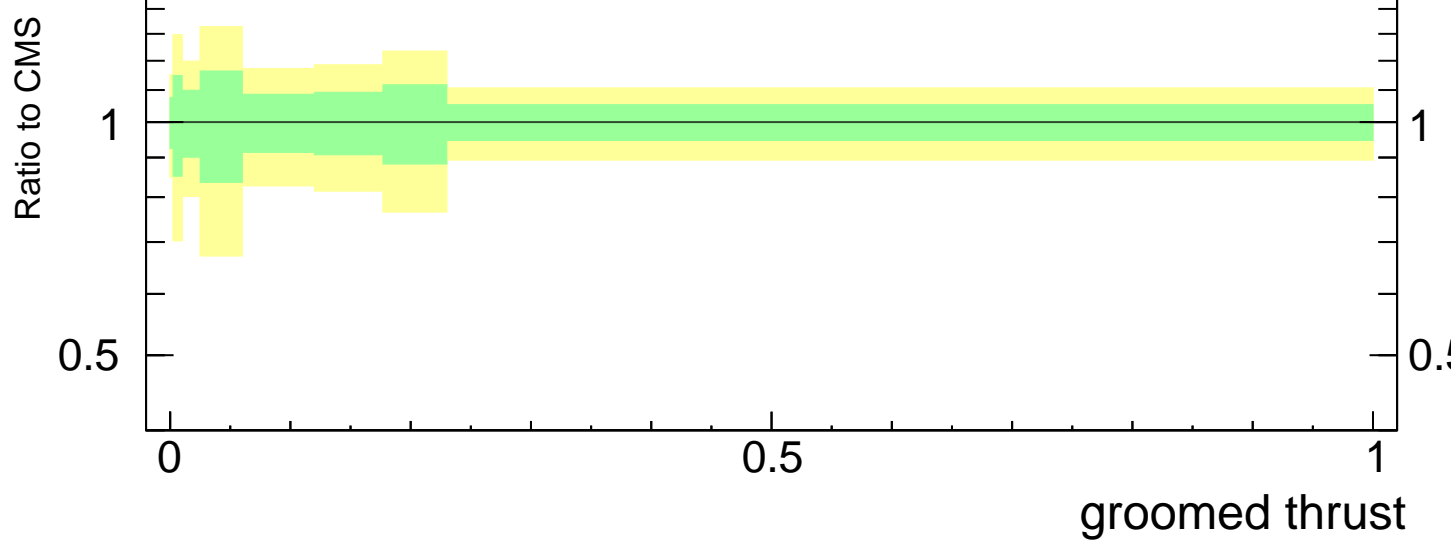

Groomed thrust λ_{2^1} (CMS jet substructure)

- CMS
- Pythia 6.428 345
- △- Pythia 6.428 370
- △- Pythia 6.428 ambt1
- Pythia 6.428 z2

Rivet 3.1.10, ≥ 3.4M events
mcplots.cern.ch [arXiv:1306.3436]