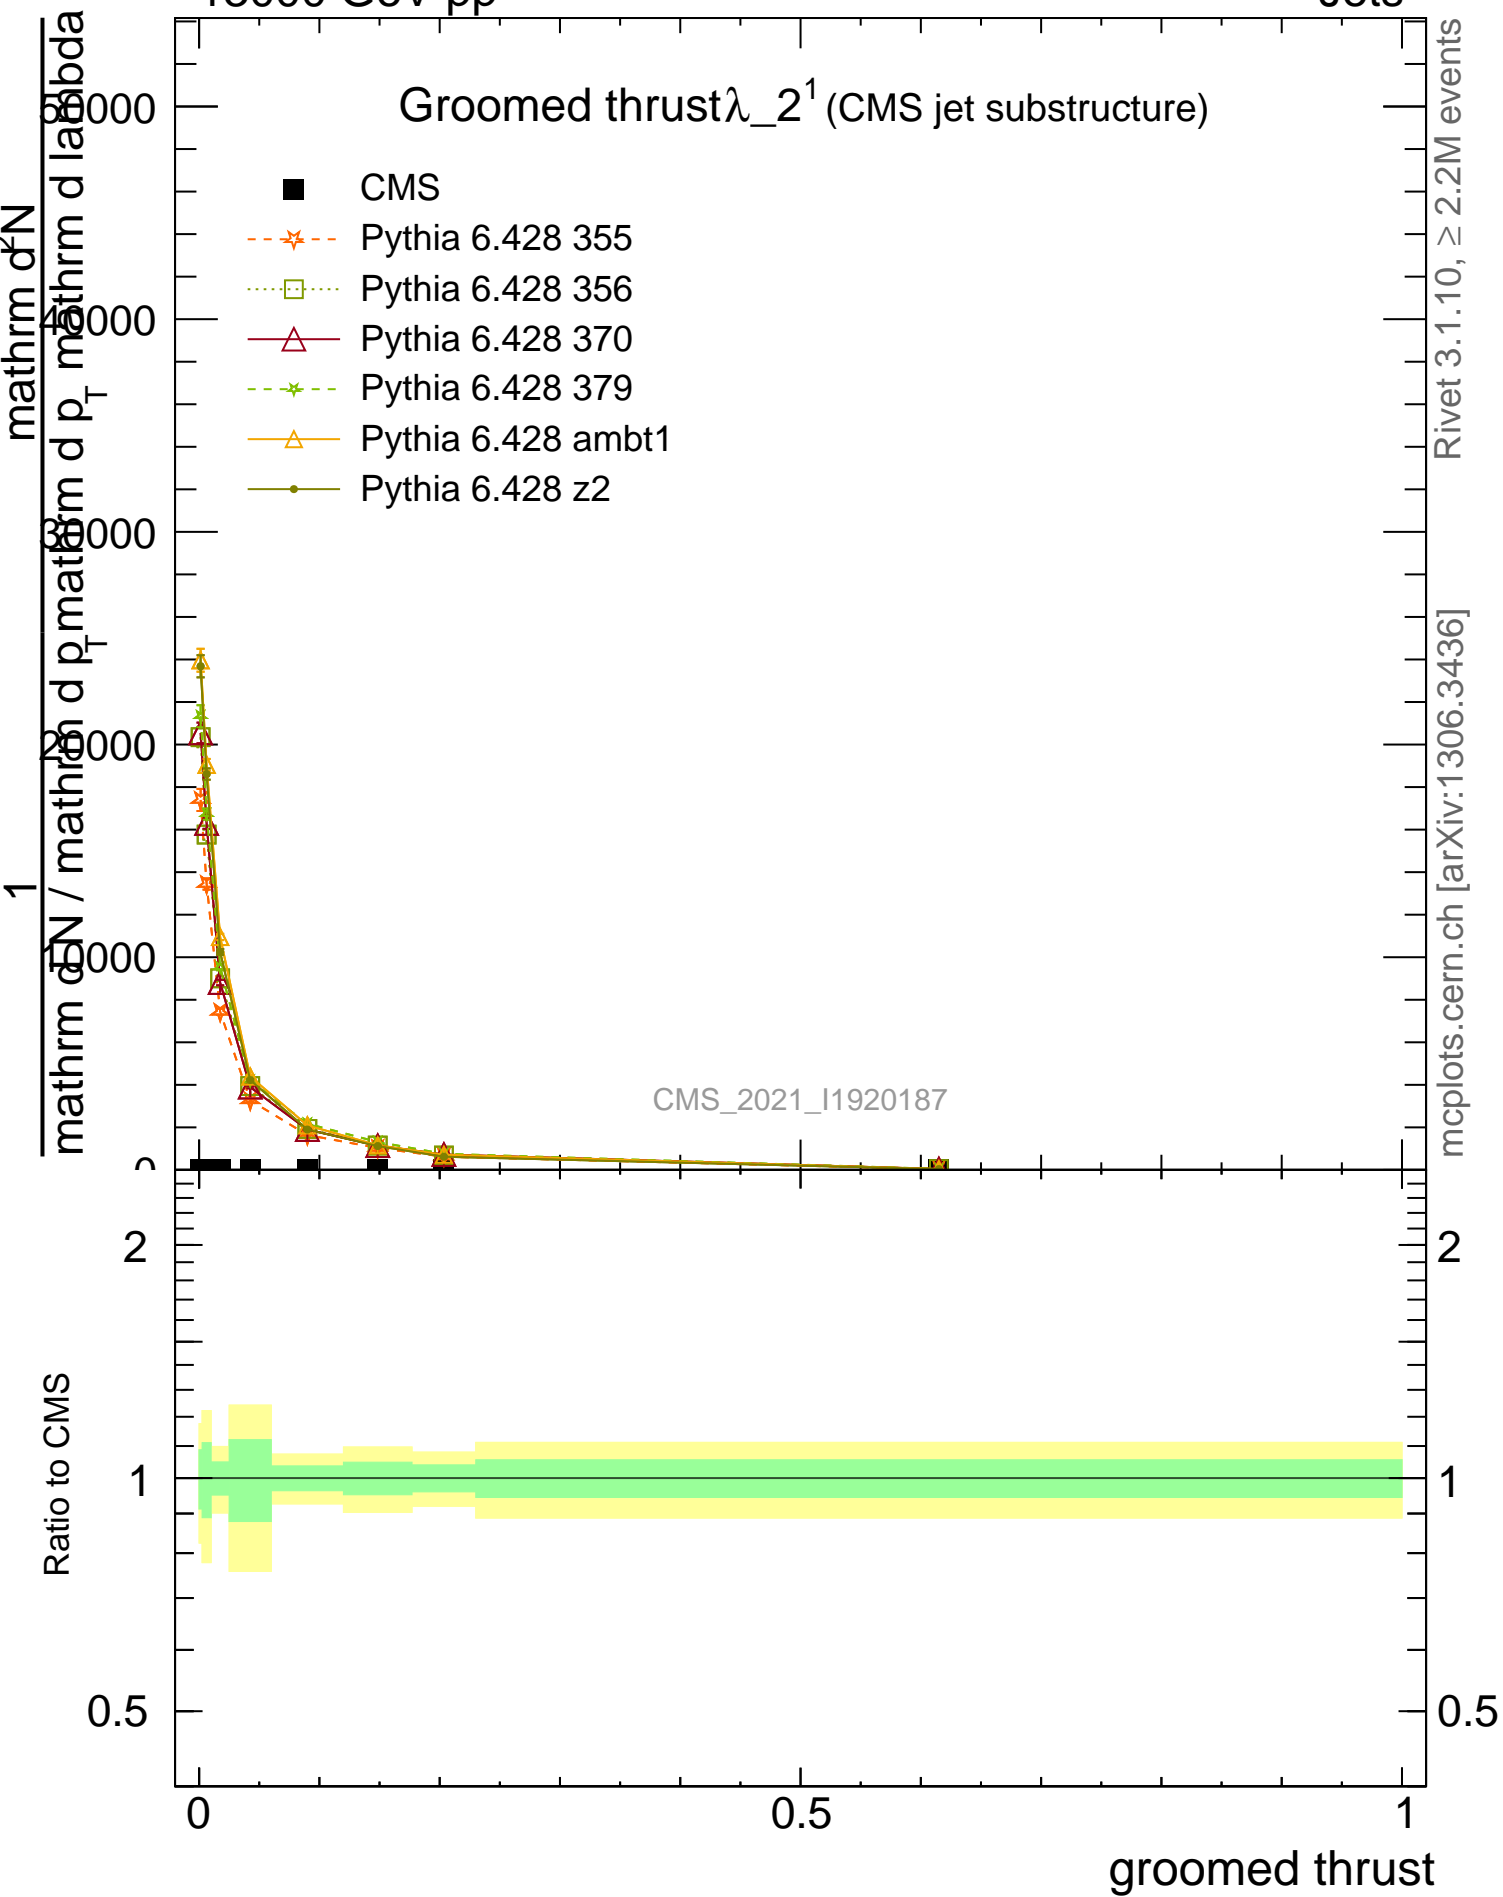

Groomed thrust λ_{2^1} (CMS jet substructure)

- CMS
- *- Pythia 6.428 355
- *- Pythia 6.428 356
- *- Pythia 6.428 370
- *- Pythia 6.428 379
- *- Pythia 6.428 ambt1
- *- Pythia 6.428 z2

Rivet 3.1.10, $\geq 2.2M$ events
mcplots.cern.ch [arXiv:1306.3436]