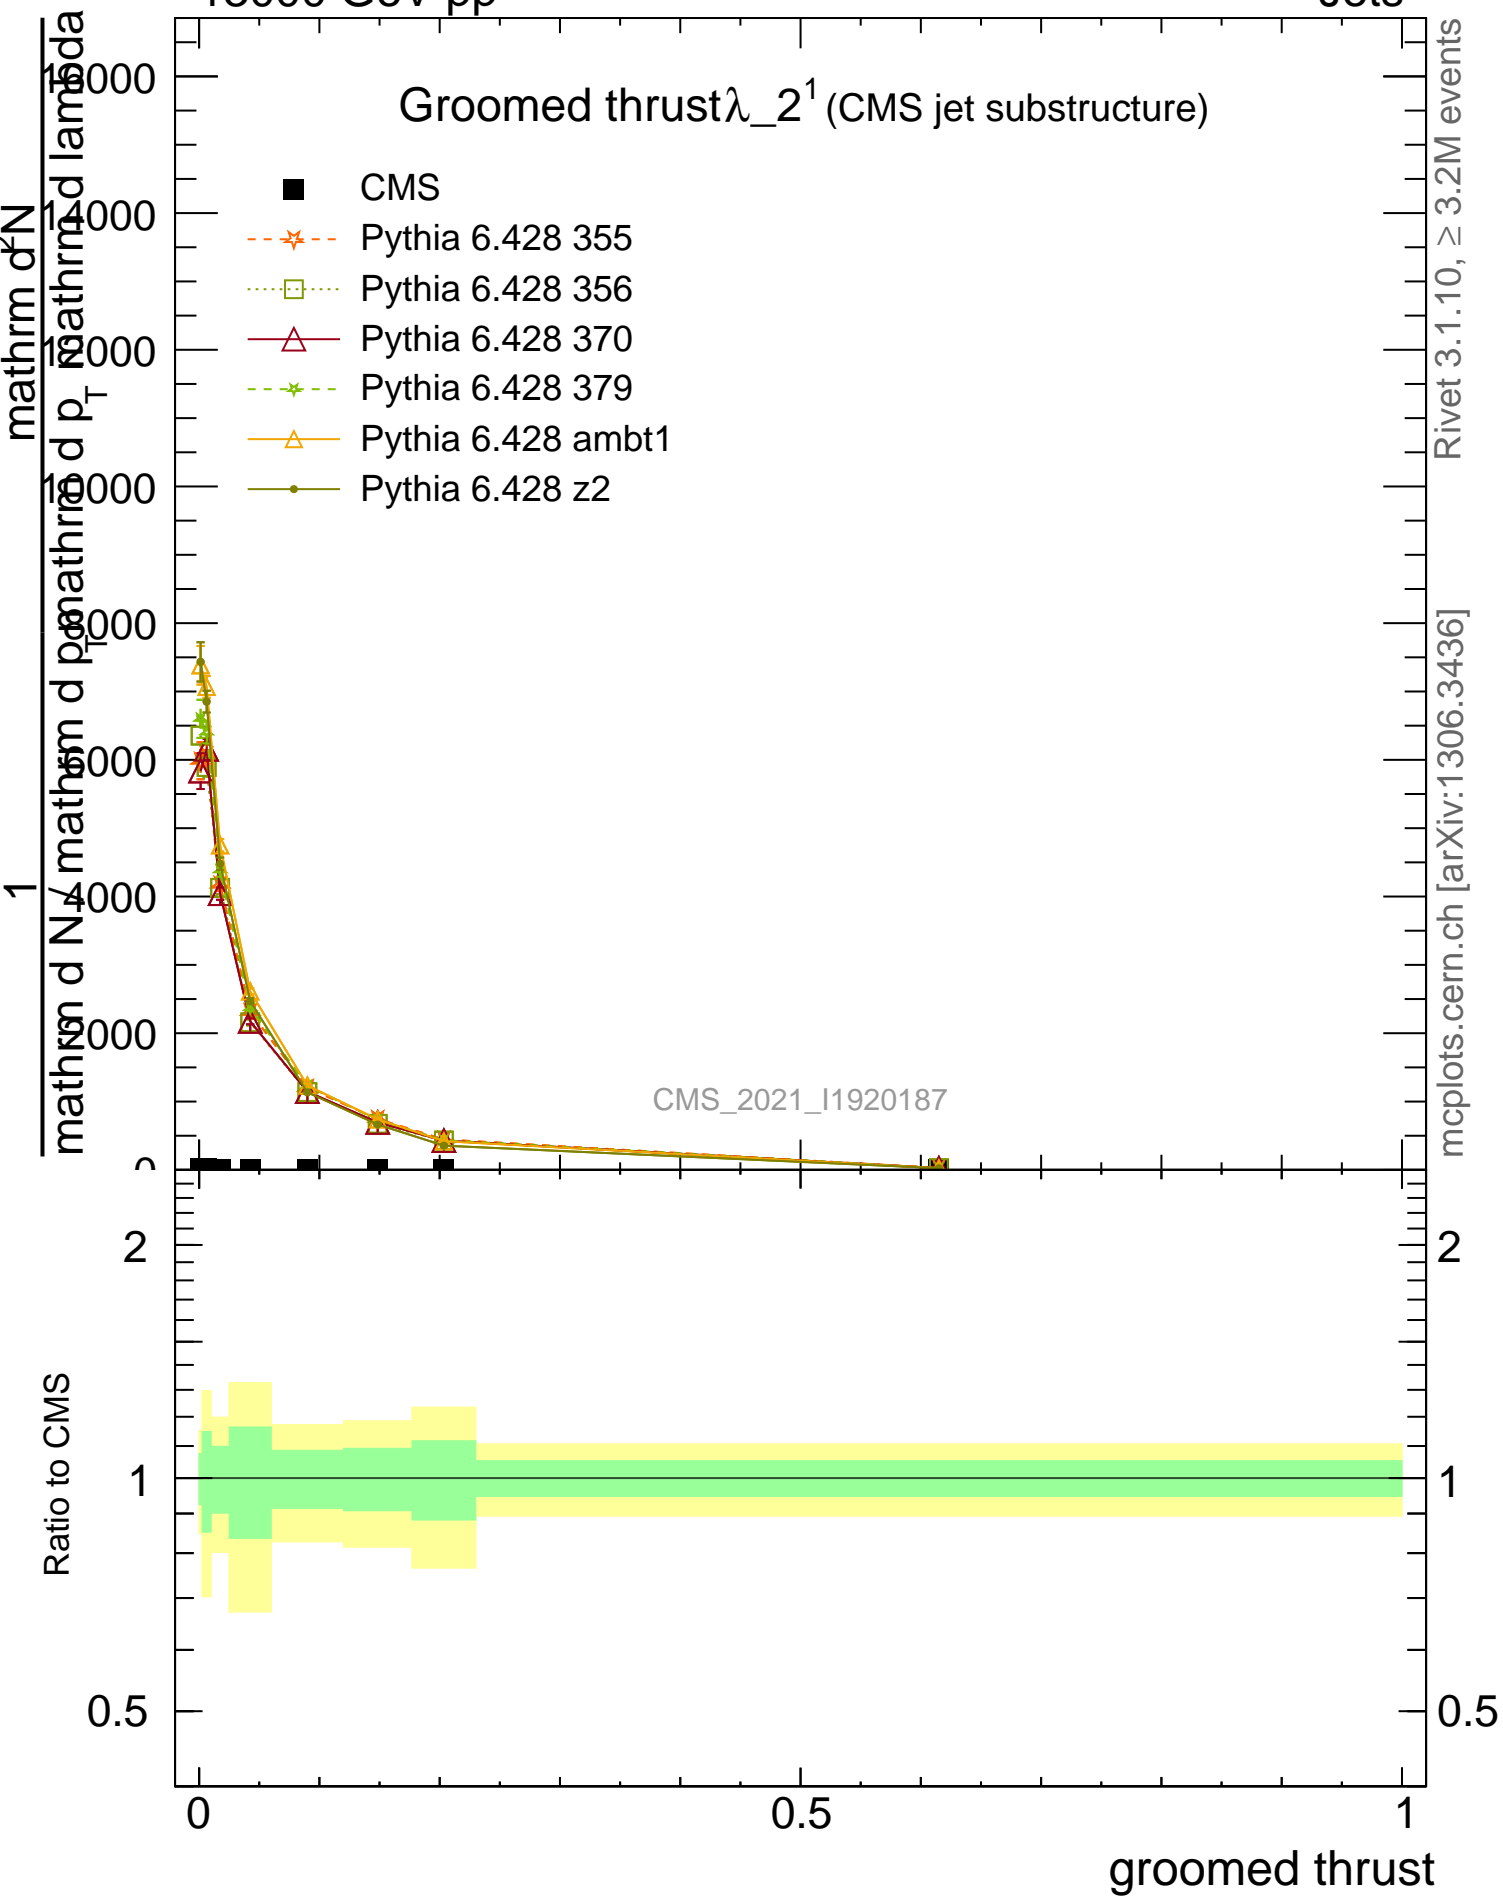

Groomed thrust λ_{2^1} (CMS jet substructure)

- CMS
- *- Pythia 6.428 355
- *- Pythia 6.428 356
- *- Pythia 6.428 370
- *- Pythia 6.428 379
- *- Pythia 6.428 ambt1
- *- Pythia 6.428 z2

Rivet 3.1.10, ≥ 3.2M events
mcplots.cern.ch [arXiv:1306.3436]