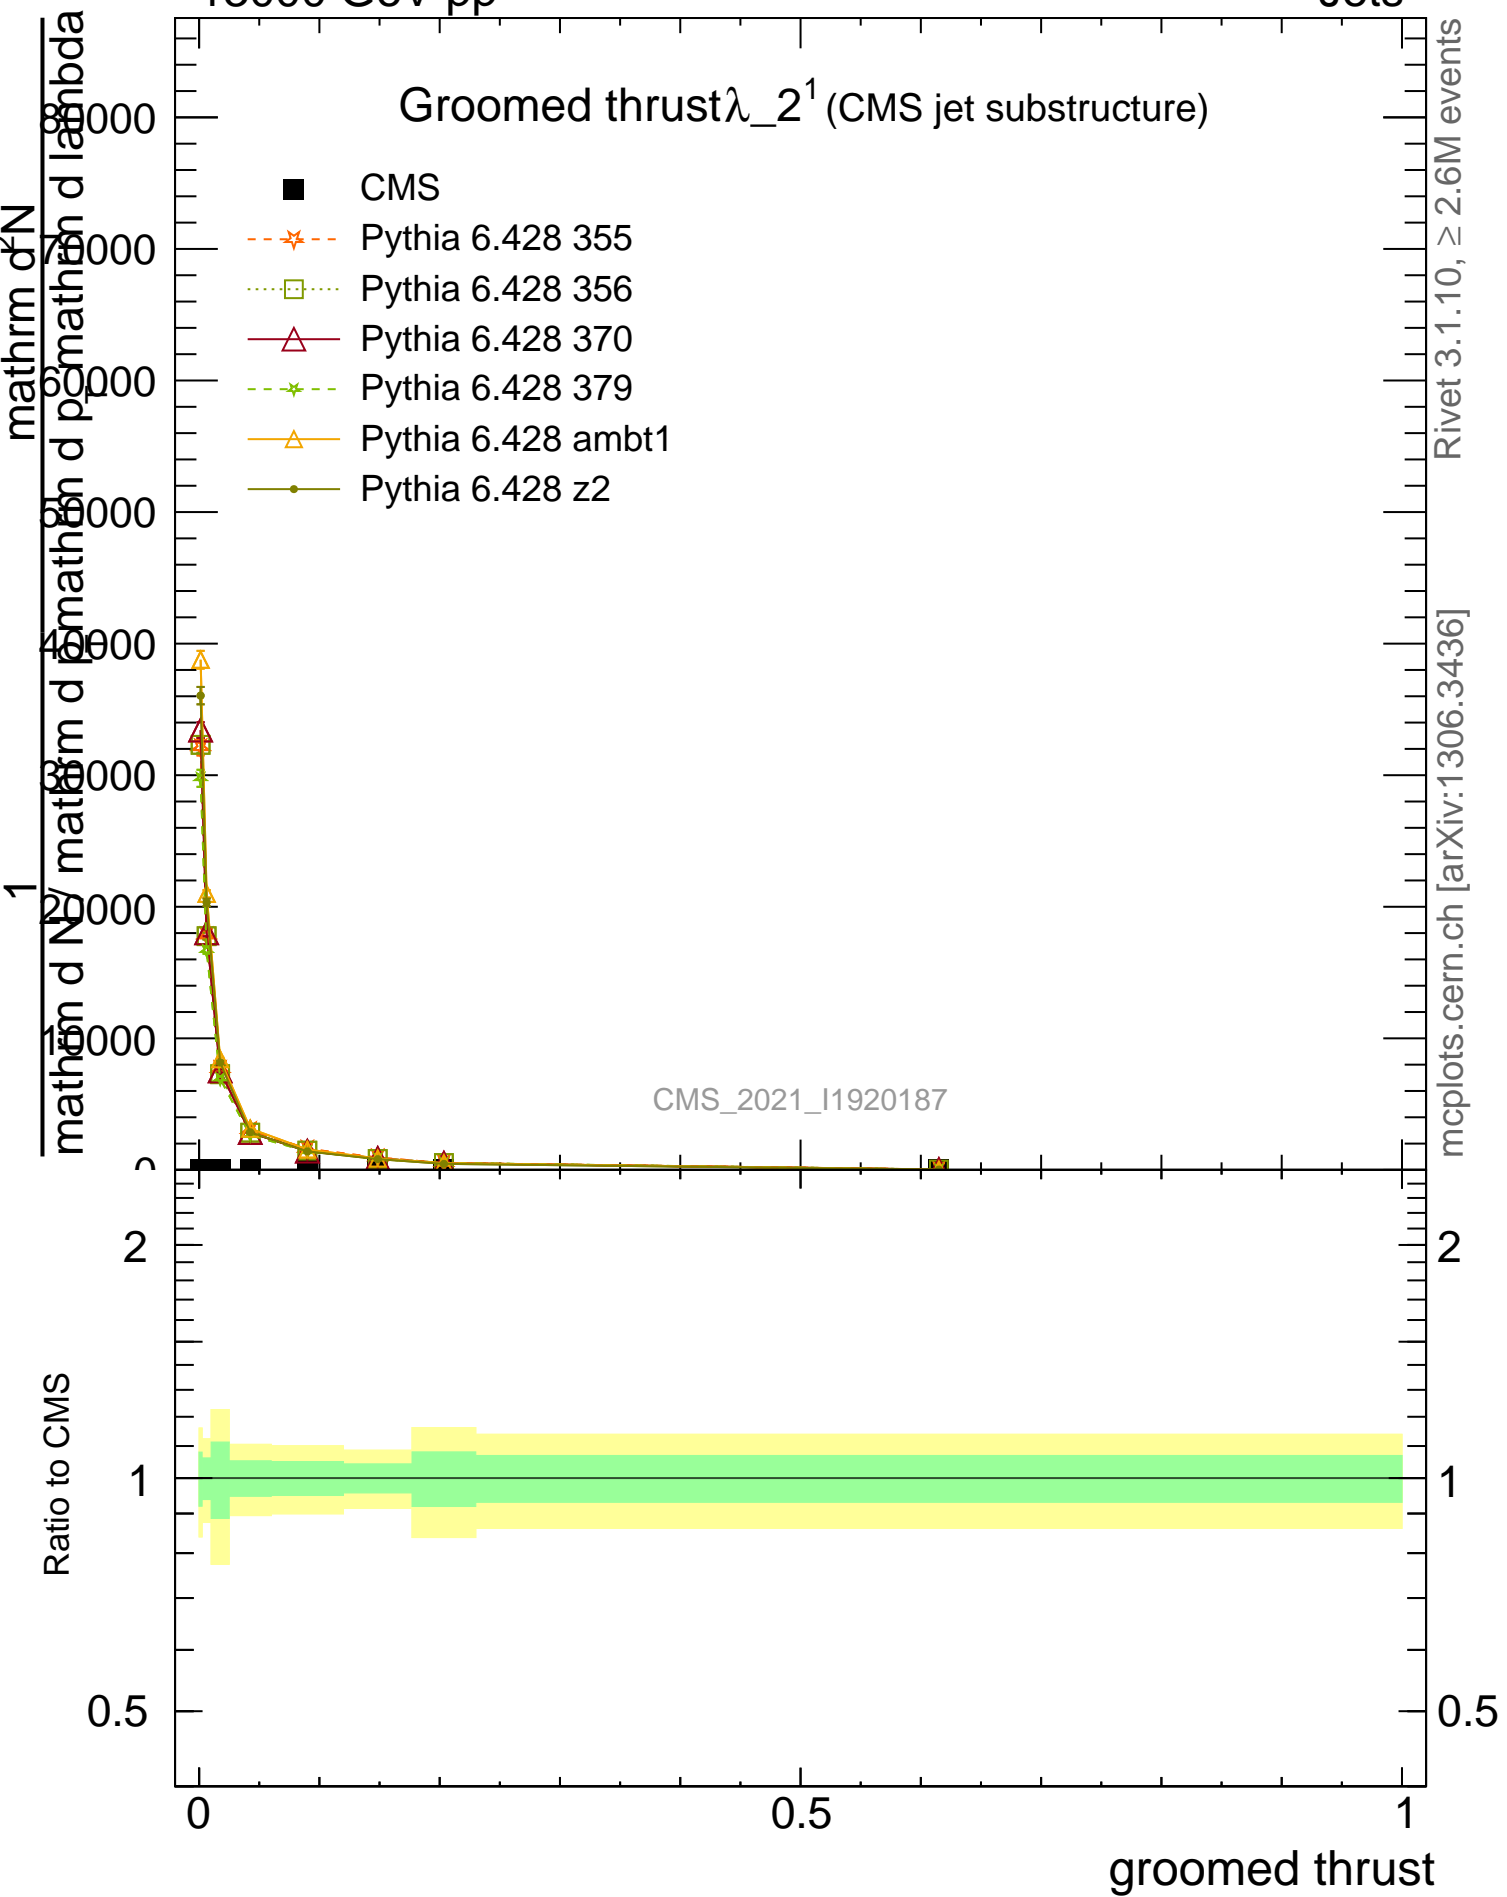

Groomed thrust λ_{2^1} (CMS jet substructure)

- CMS
- *- Pythia 6.428 355
- *- Pythia 6.428 356
- *- Pythia 6.428 370
- *- Pythia 6.428 379
- *- Pythia 6.428 ambt1
- *- Pythia 6.428 z2

Rivet 3.1.10, $\geq 2.6M$ events
mcplots.cern.ch [arXiv:1306.3436]