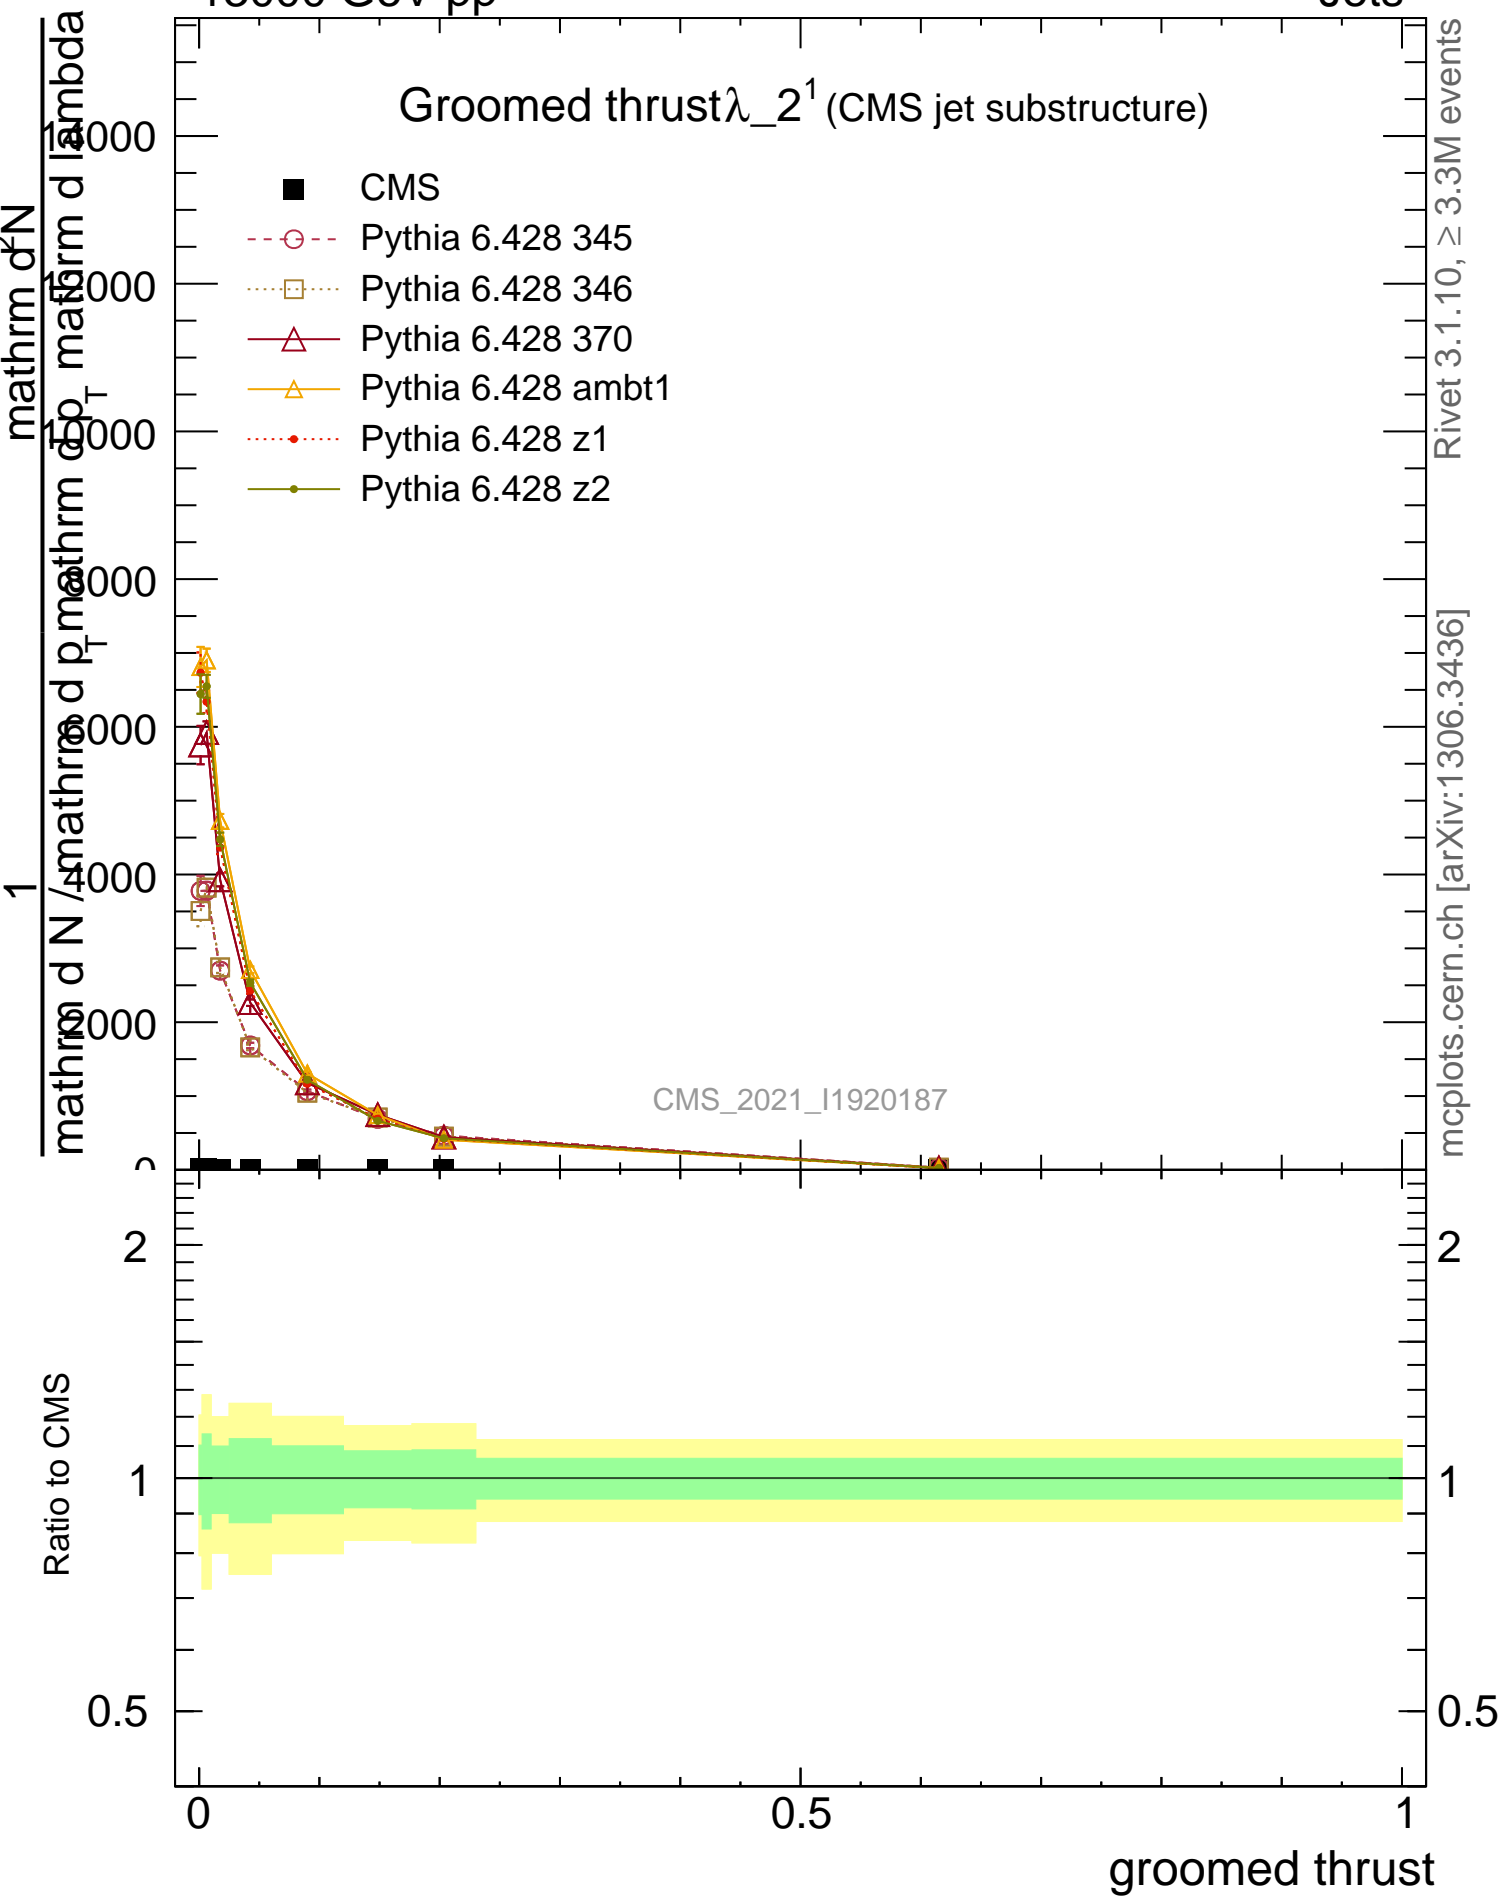

Groomed thrust λ_{2^1} (CMS jet substructure)

- CMS
- Pythia 6.428 345
- Pythia 6.428 346
- △- Pythia 6.428 370
- △- Pythia 6.428 ambt1
- Pythia 6.428 z1
- Pythia 6.428 z2

Rivet 3.1.10, ≥ 3.3M events
mcplots.cern.ch [arXiv:1306.3436]