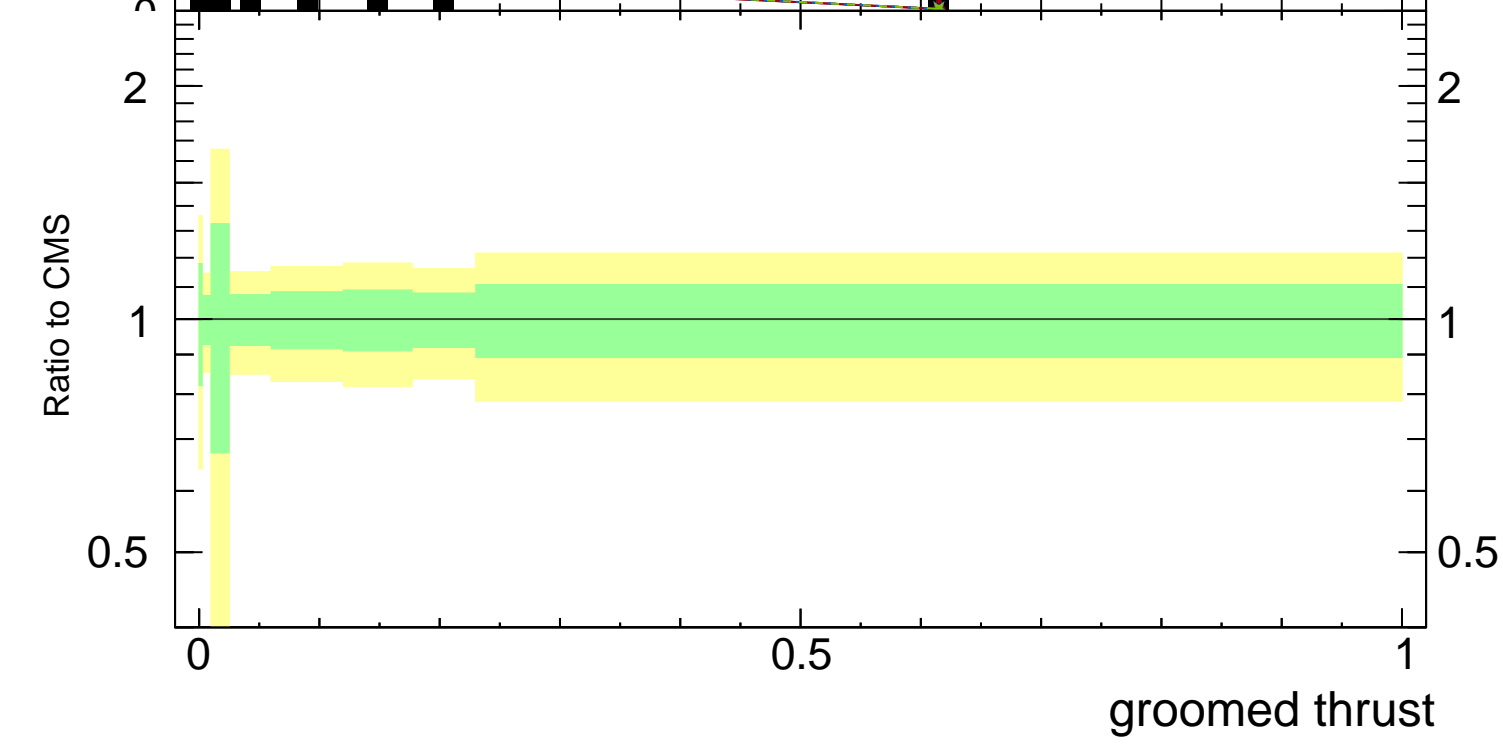

### Groomed thrust $\lambda_{2^1}$ (CMS jet substructure)

- CMS
- △— Pythia 6.428 370
- - \* - - Pythia 6.428 378
- - \* - - Pythia 6.428 379

CMS\_2021\_I1920187

Rivet 3.1.10,  $\geq 3.3M$  events  
mcplots.cern.ch [arXiv:1306.3436]