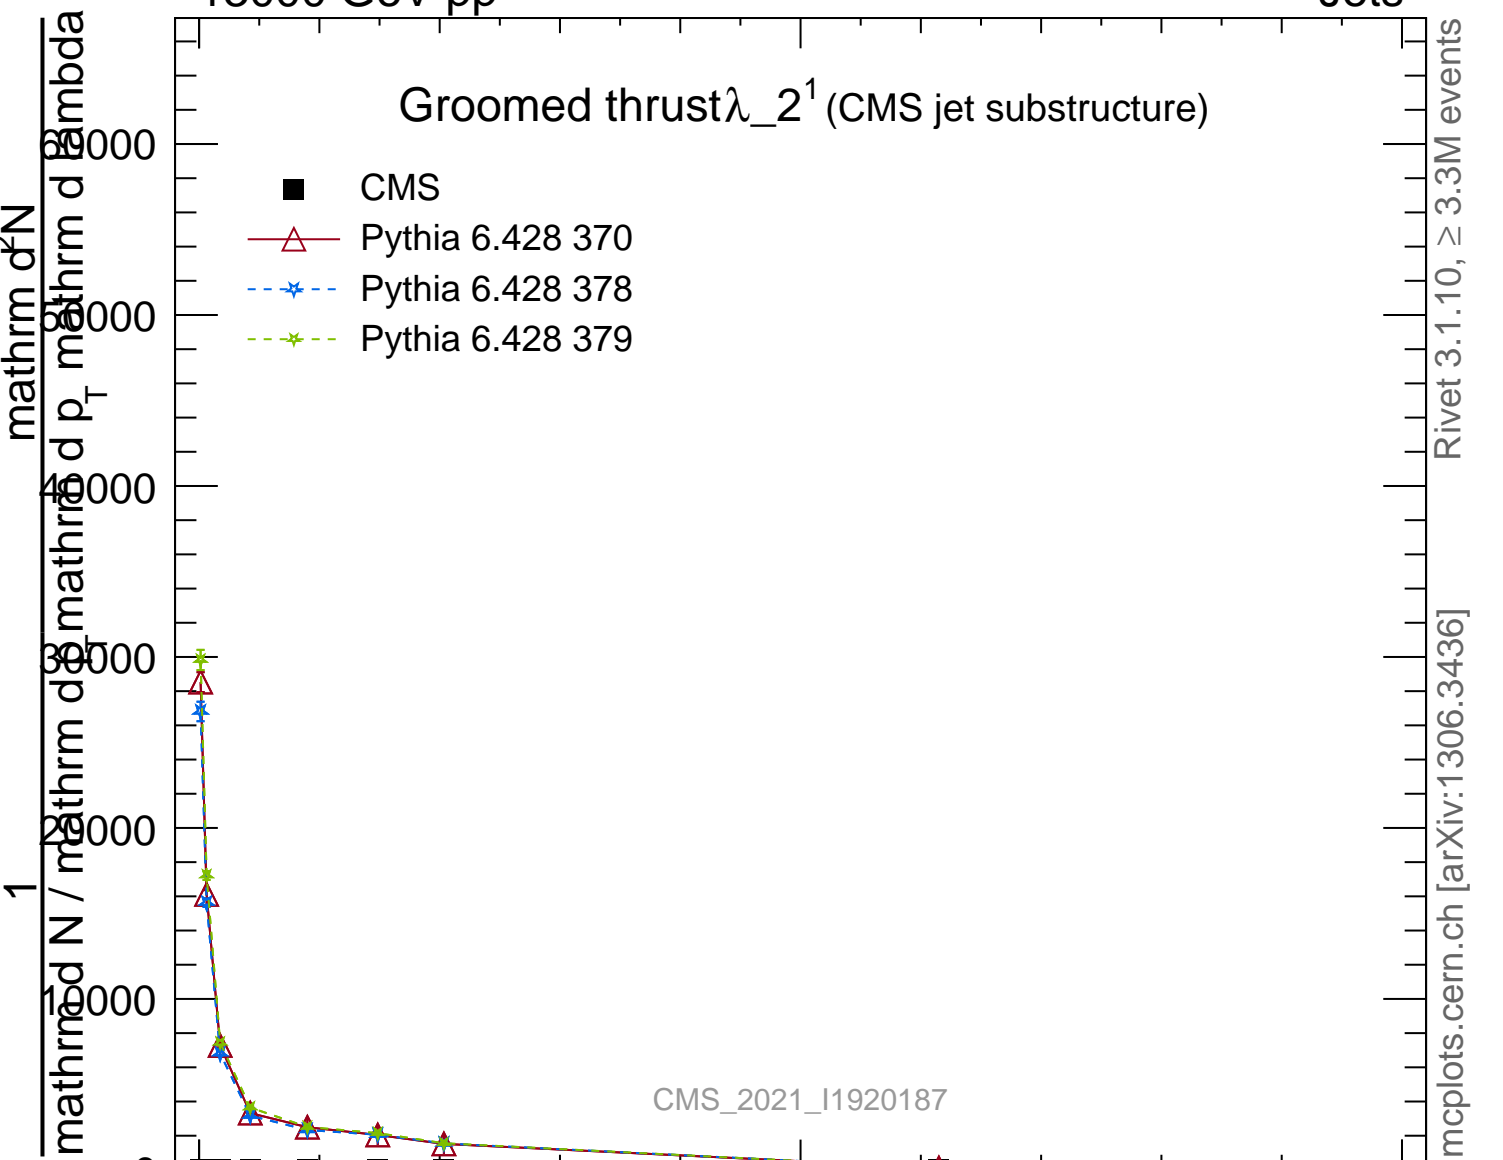

### Groomed thrust $\lambda_{2^1}$ (CMS jet substructure)

- CMS
- △— Pythia 6.428 370
- - \* - - Pythia 6.428 378
- - \* - - Pythia 6.428 379

CMS\_2021\_I1920187

Rivet 3.1.10,  $\geq 3.3M$  events  
mcplots.cern.ch [arXiv:1306.3436]