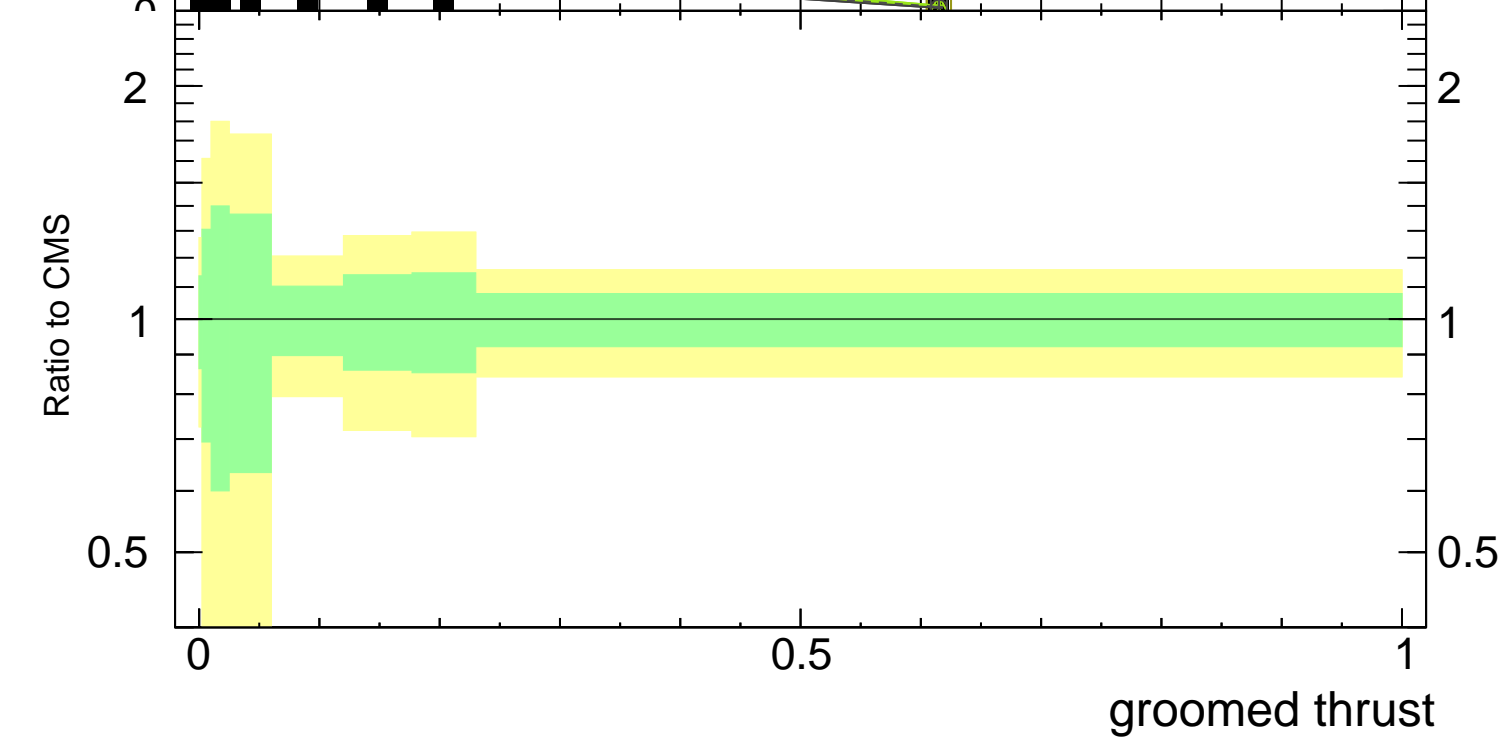

Groomed thrust λ_{2^1} (CMS jet substructure)

- CMS
- Pythia 6.428 350
- △ Pythia 6.428 370
- △ Pythia 6.428 380
- Pythia 6.428 p0
- Pythia 6.428 p2010

Rivet 3.1.10, ≥ 3.4 M events
mcplots.cern.ch [arXiv:1306.3436]