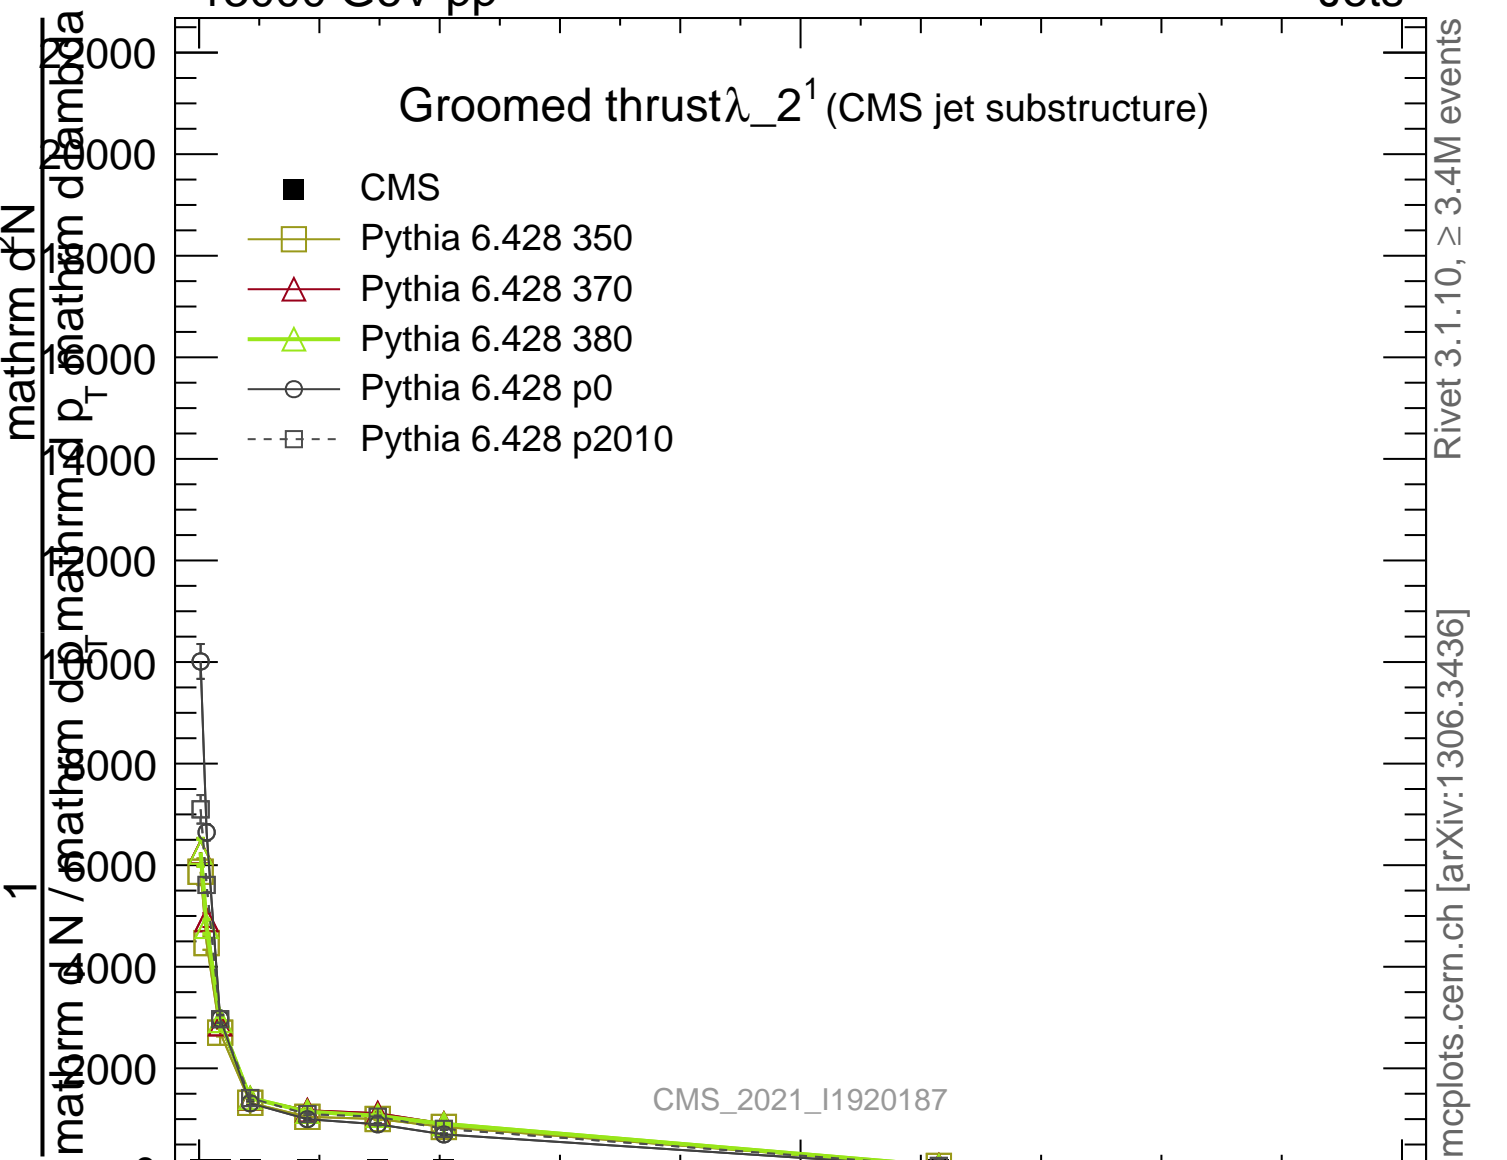

Groomed thrust λ_{2^1} (CMS jet substructure)

- CMS
- Pythia 6.428 350
- △ Pythia 6.428 370
- △ Pythia 6.428 380
- Pythia 6.428 p0
- Pythia 6.428 p2010

Rivet 3.1.10, ≥ 3.4 M events
mcplots.cern.ch [arXiv:1306.3436]