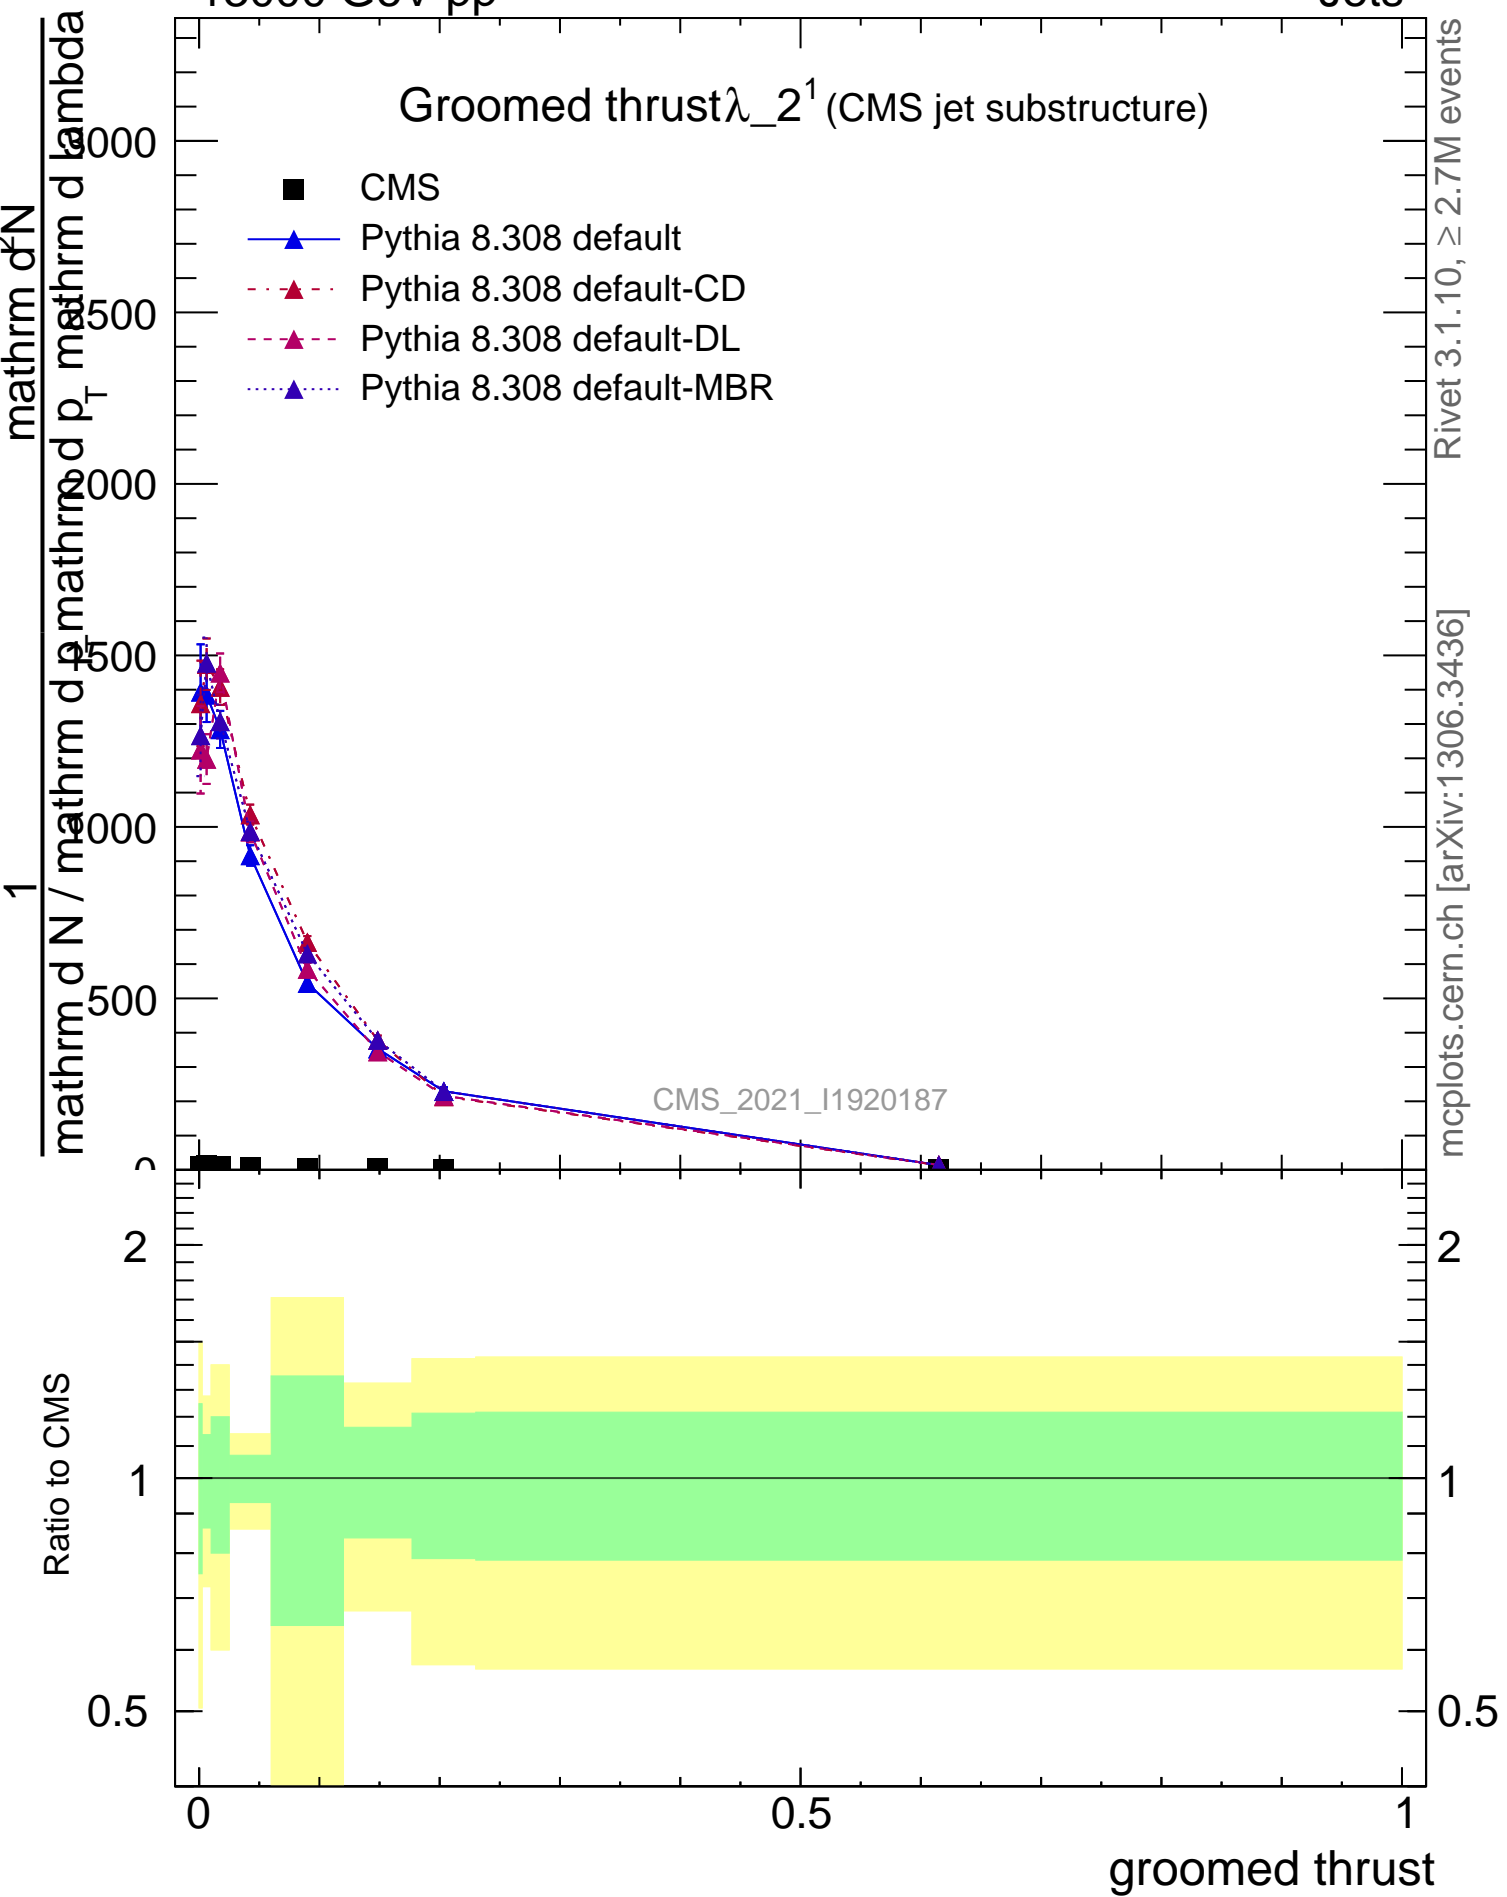

Groomed thrust  $\lambda_{2^1}$  (CMS jet substructure)

- CMS
- ▲ Pythia 8.308 default
- ▲ Pythia 8.308 default-CD
- ▲ Pythia 8.308 default-DL
- ▲ Pythia 8.308 default-MBR

CMS\_2021\_I1920187

mcplots.cern.ch [arXiv:1306.3436]

Rivet 3.1.10, ≥ 2.7M events