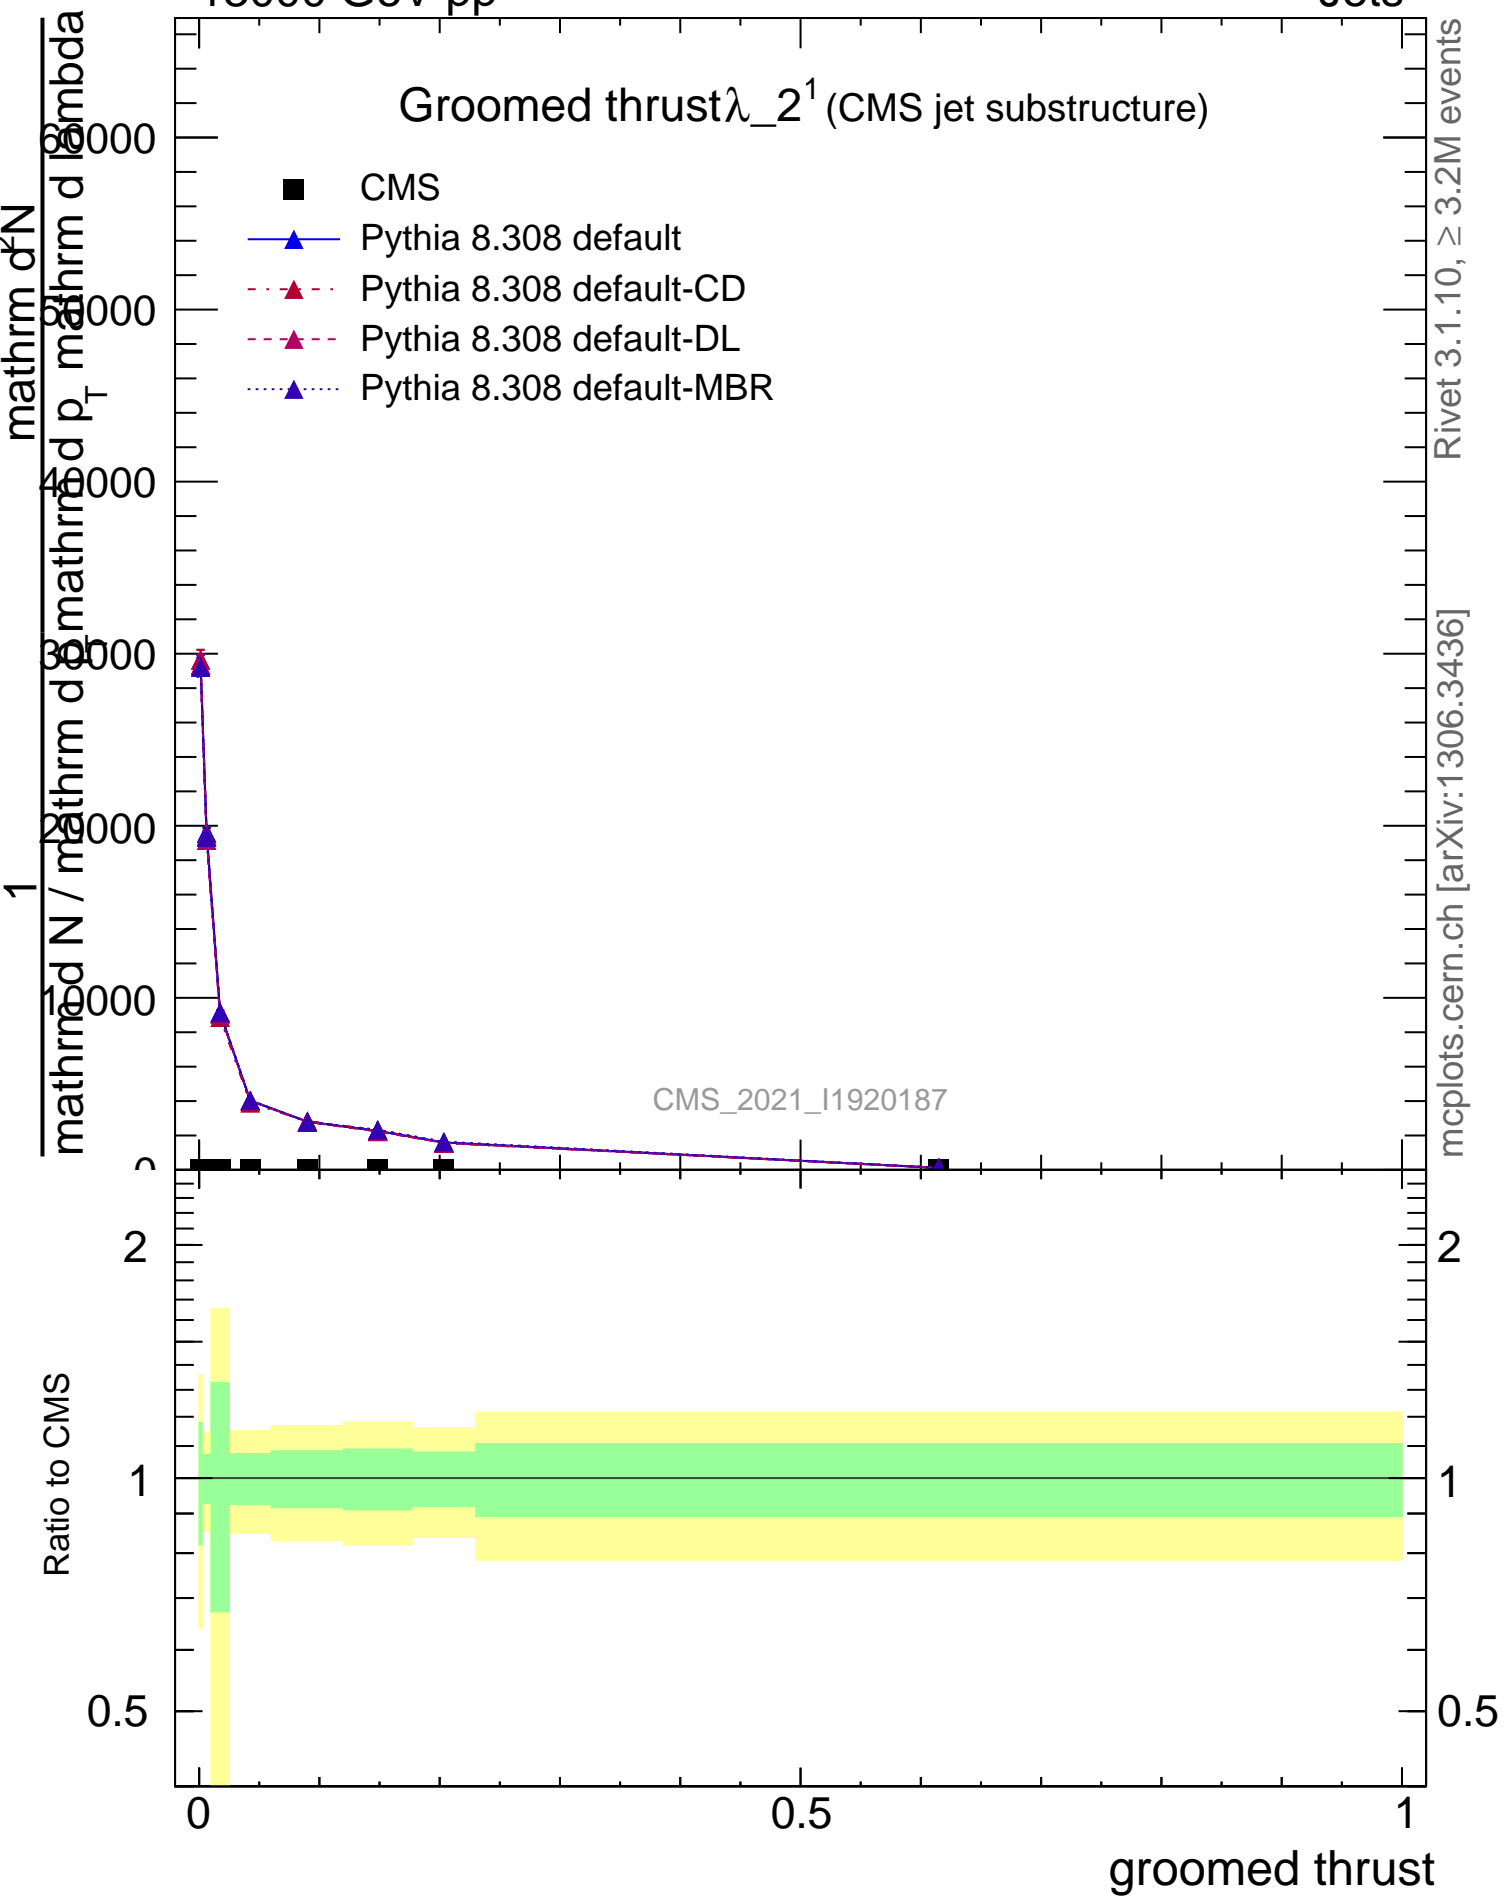

Groomed thrust λ_{2^1} (CMS jet substructure)

- CMS
- ▲ Pythia 8.308 default
- ▲ Pythia 8.308 default-CD
- ▲ Pythia 8.308 default-DL
- ▲ Pythia 8.308 default-MBR

CMS_2021_I1920187

mcplots.cern.ch [arXiv:1306.3436]

Rivet 3.1.10, $\geq 3.2M$ events