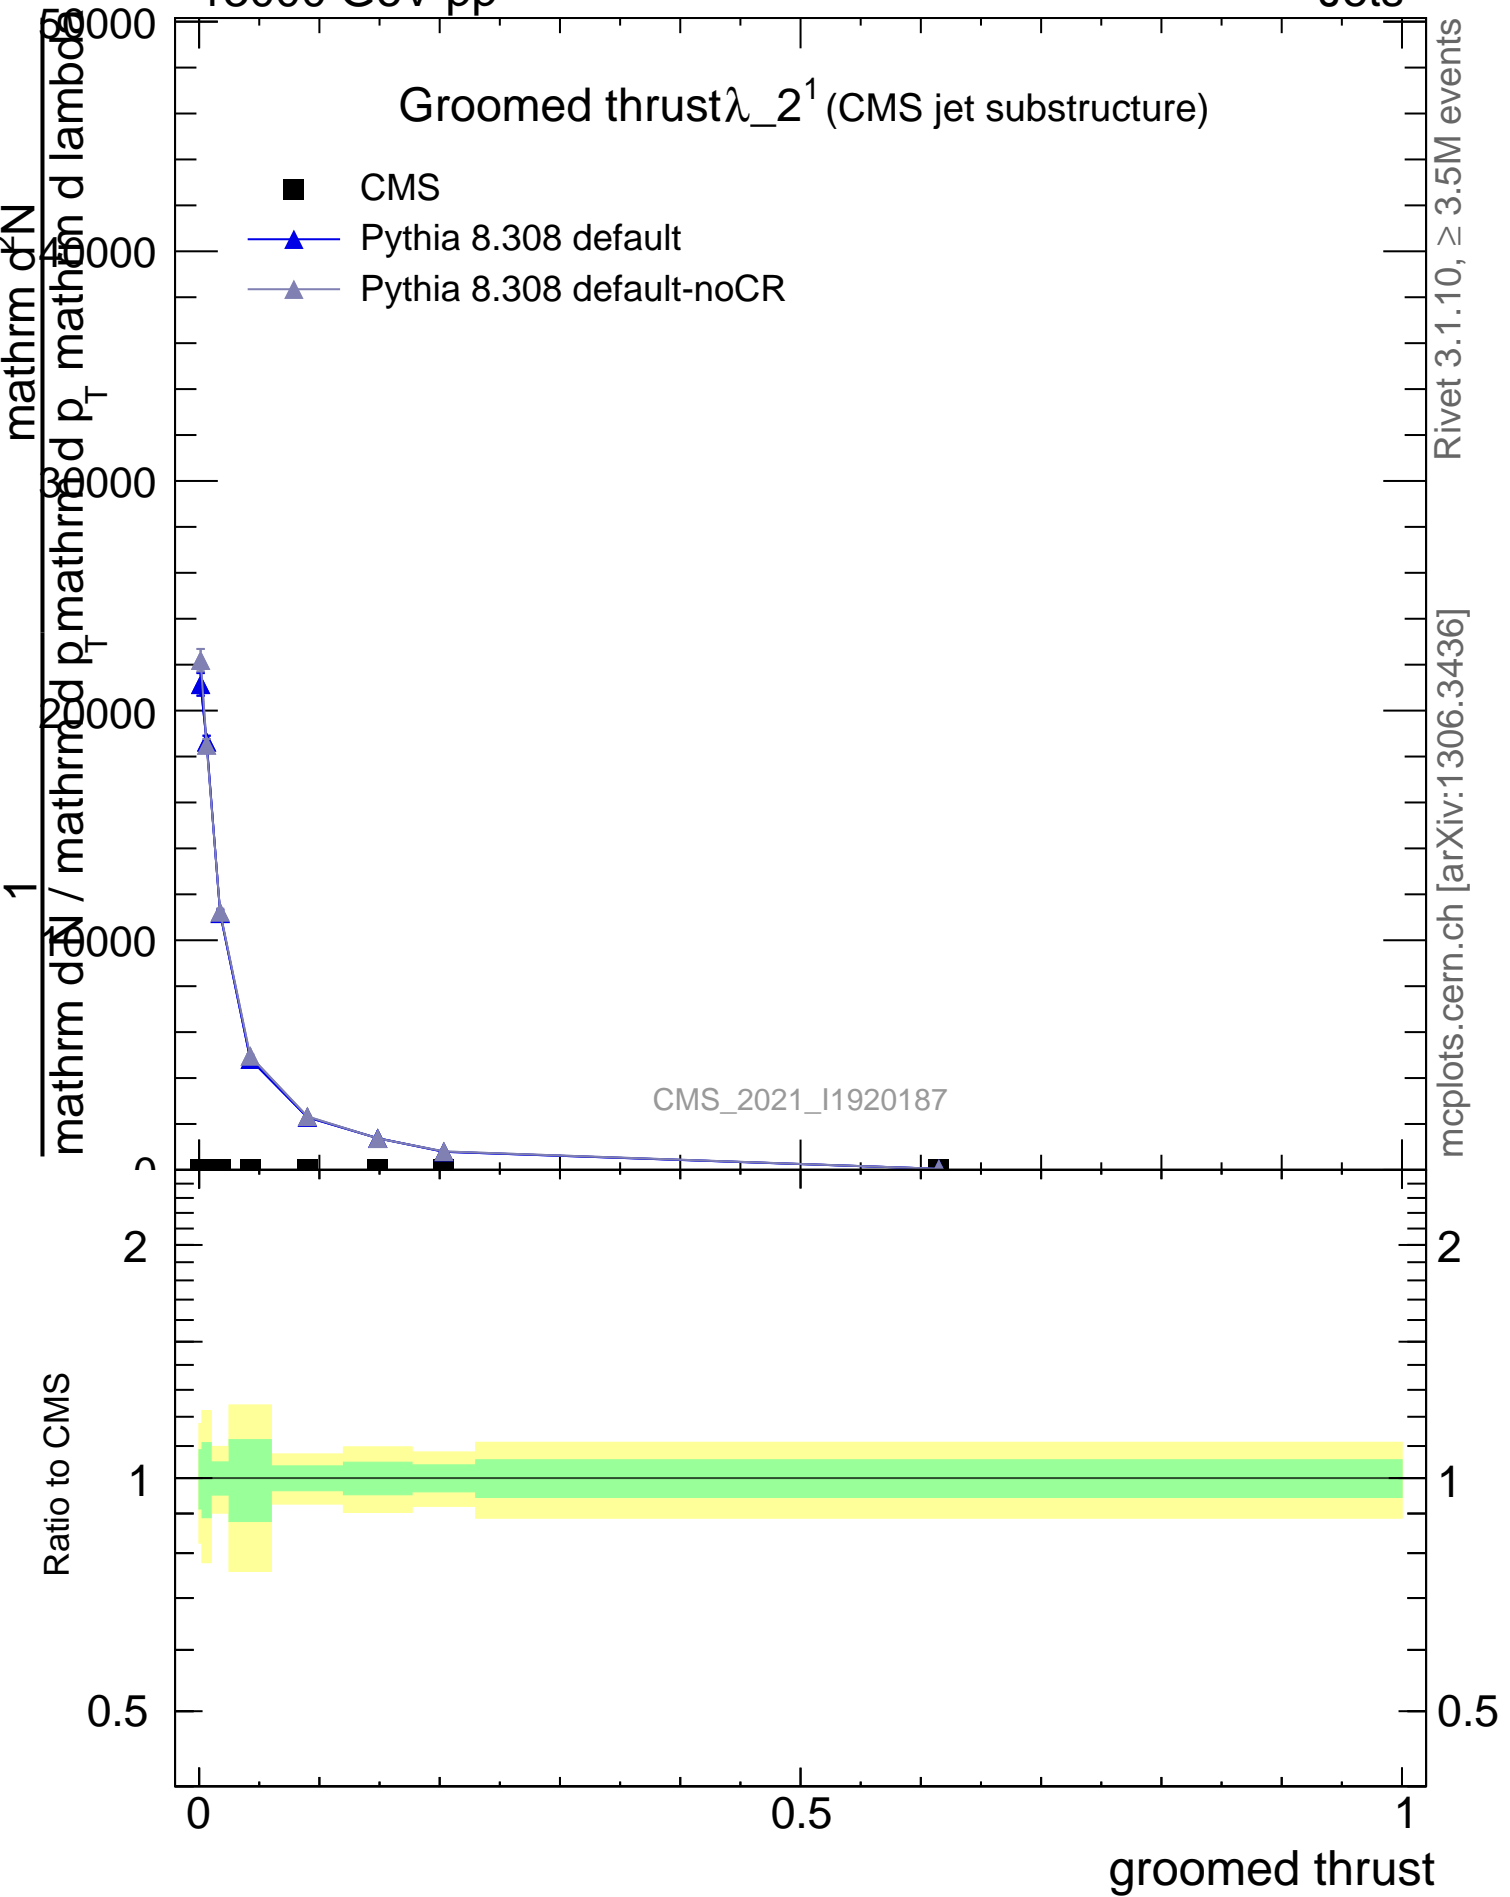

Groomed thrust λ_{2^1} (CMS jet substructure)

- CMS
- ▲ Pythia 8.308 default
- ▲ Pythia 8.308 default-noCR

CMS_2021_I1920187

mcplots.cern.ch [arXiv:1306.3436]

Rivet 3.1.10, $\geq 3.5M$ events