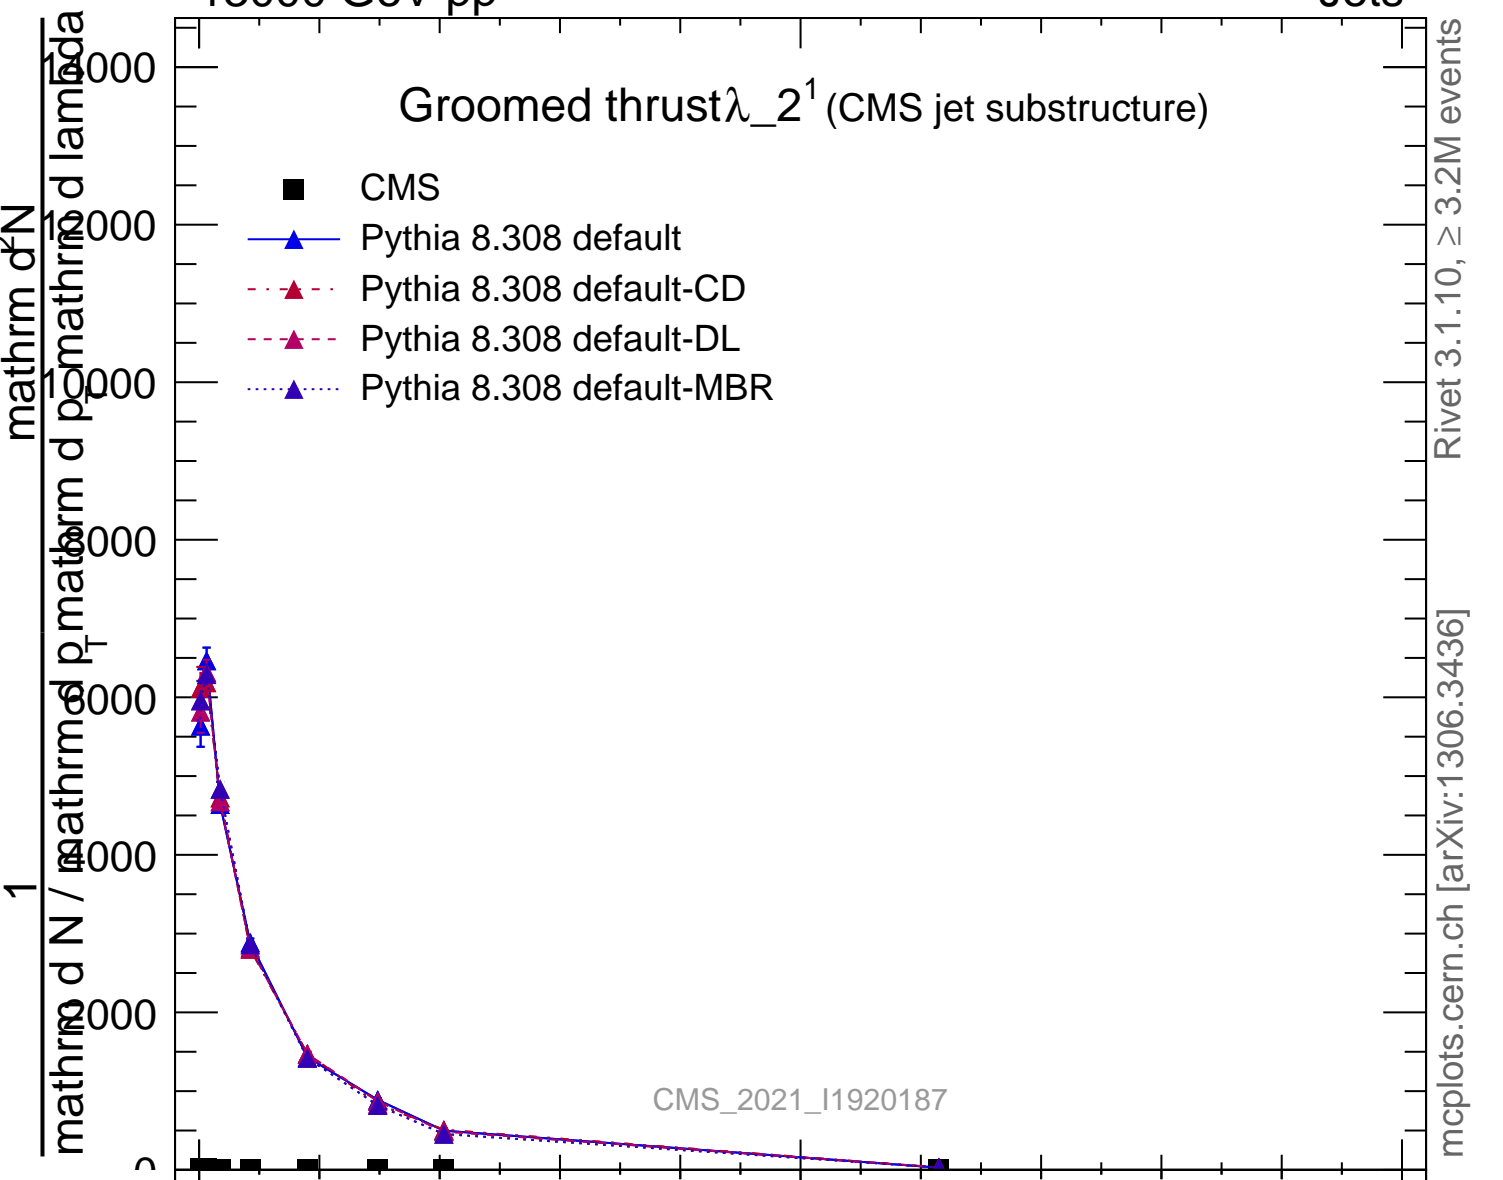

Groomed thrust λ_{2^1} (CMS jet substructure)

- CMS
- ▲ Pythia 8.308 default
- -▲ Pythia 8.308 default-CD
- -▲ Pythia 8.308 default-DL
- ⋯▲ Pythia 8.308 default-MBR

CMS_2021_I1920187

Rivet 3.1.10, ≥ 3.2M events
mcplots.cern.ch [arXiv:1306.3436]