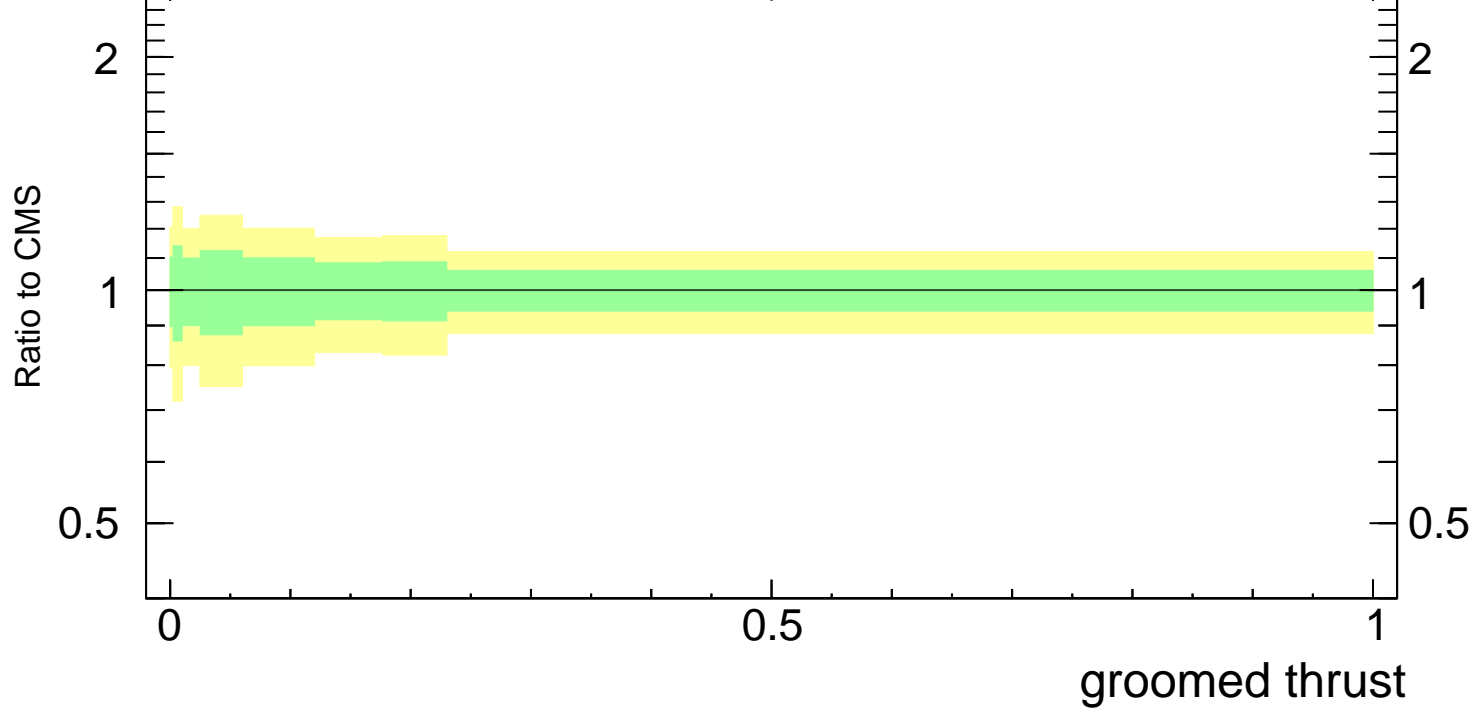

Groomed thrust λ_{2^1} (CMS jet substructure)

- CMS
- ▲ Pythia 8.308 default
- -▲ Pythia 8.308 default-CD
- -▲ Pythia 8.308 default-DL
- ⋯▲ Pythia 8.308 default-MBR

CMS_2021_I1920187

Rivet 3.1.10, ≥ 3.2M events
mcplots.cern.ch [arXiv:1306.3436]