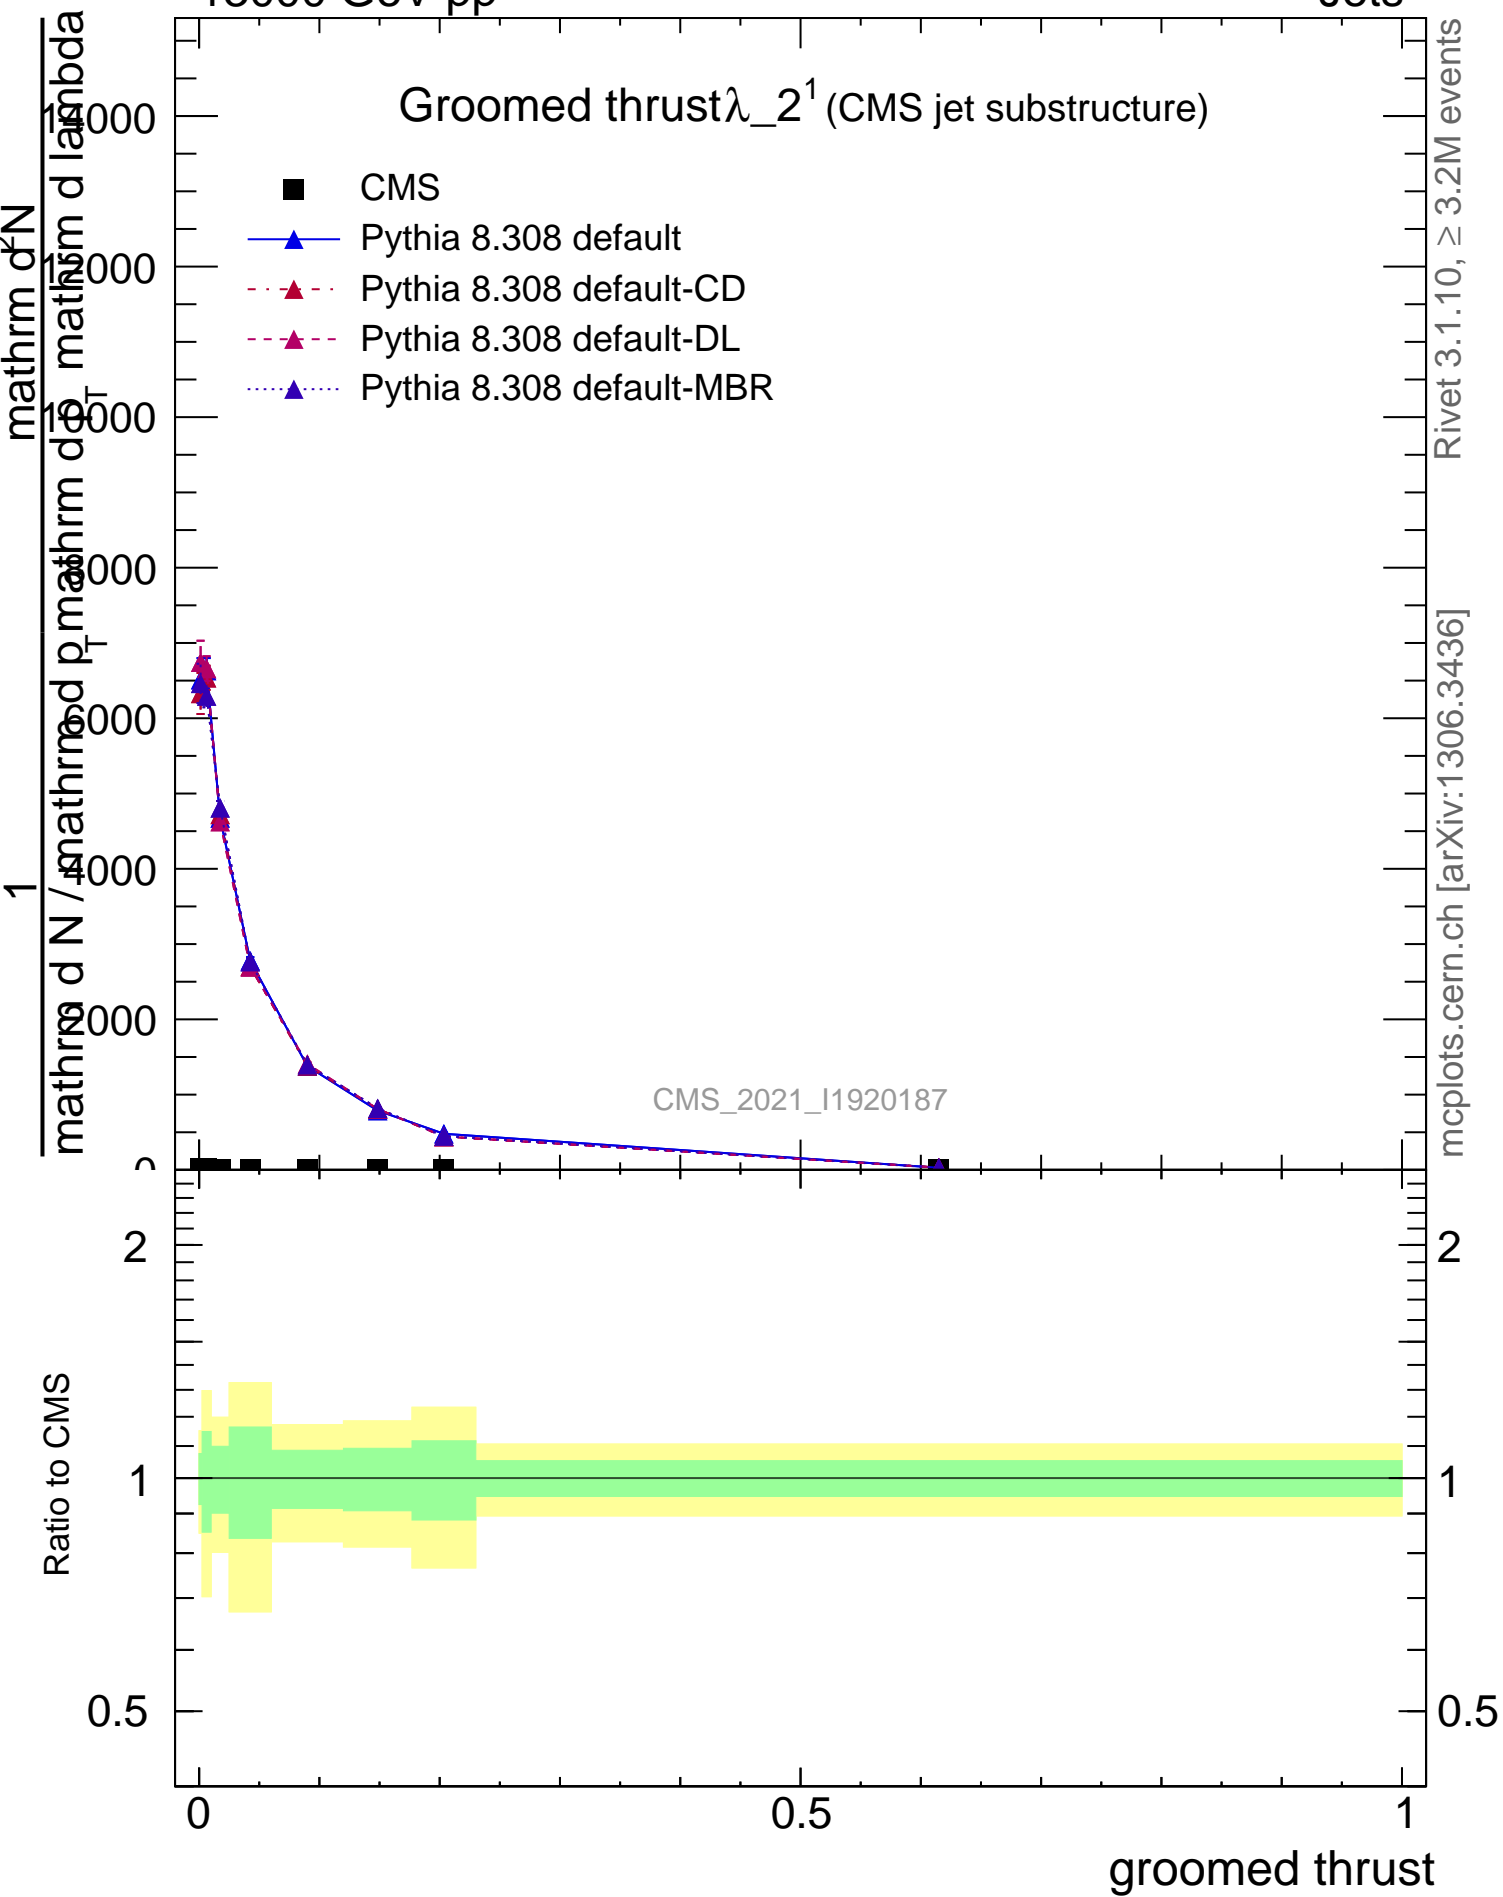

Groomed thrust λ_{2^1} (CMS jet substructure)

- CMS
- ▲ Pythia 8.308 default
- -▲ Pythia 8.308 default-CD
- -▲ Pythia 8.308 default-DL
- ⋯▲ Pythia 8.308 default-MBR

CMS_2021_I1920187

mcplots.cern.ch [arXiv:1306.3436]

Rivet 3.1.10, ≥ 3.2M events