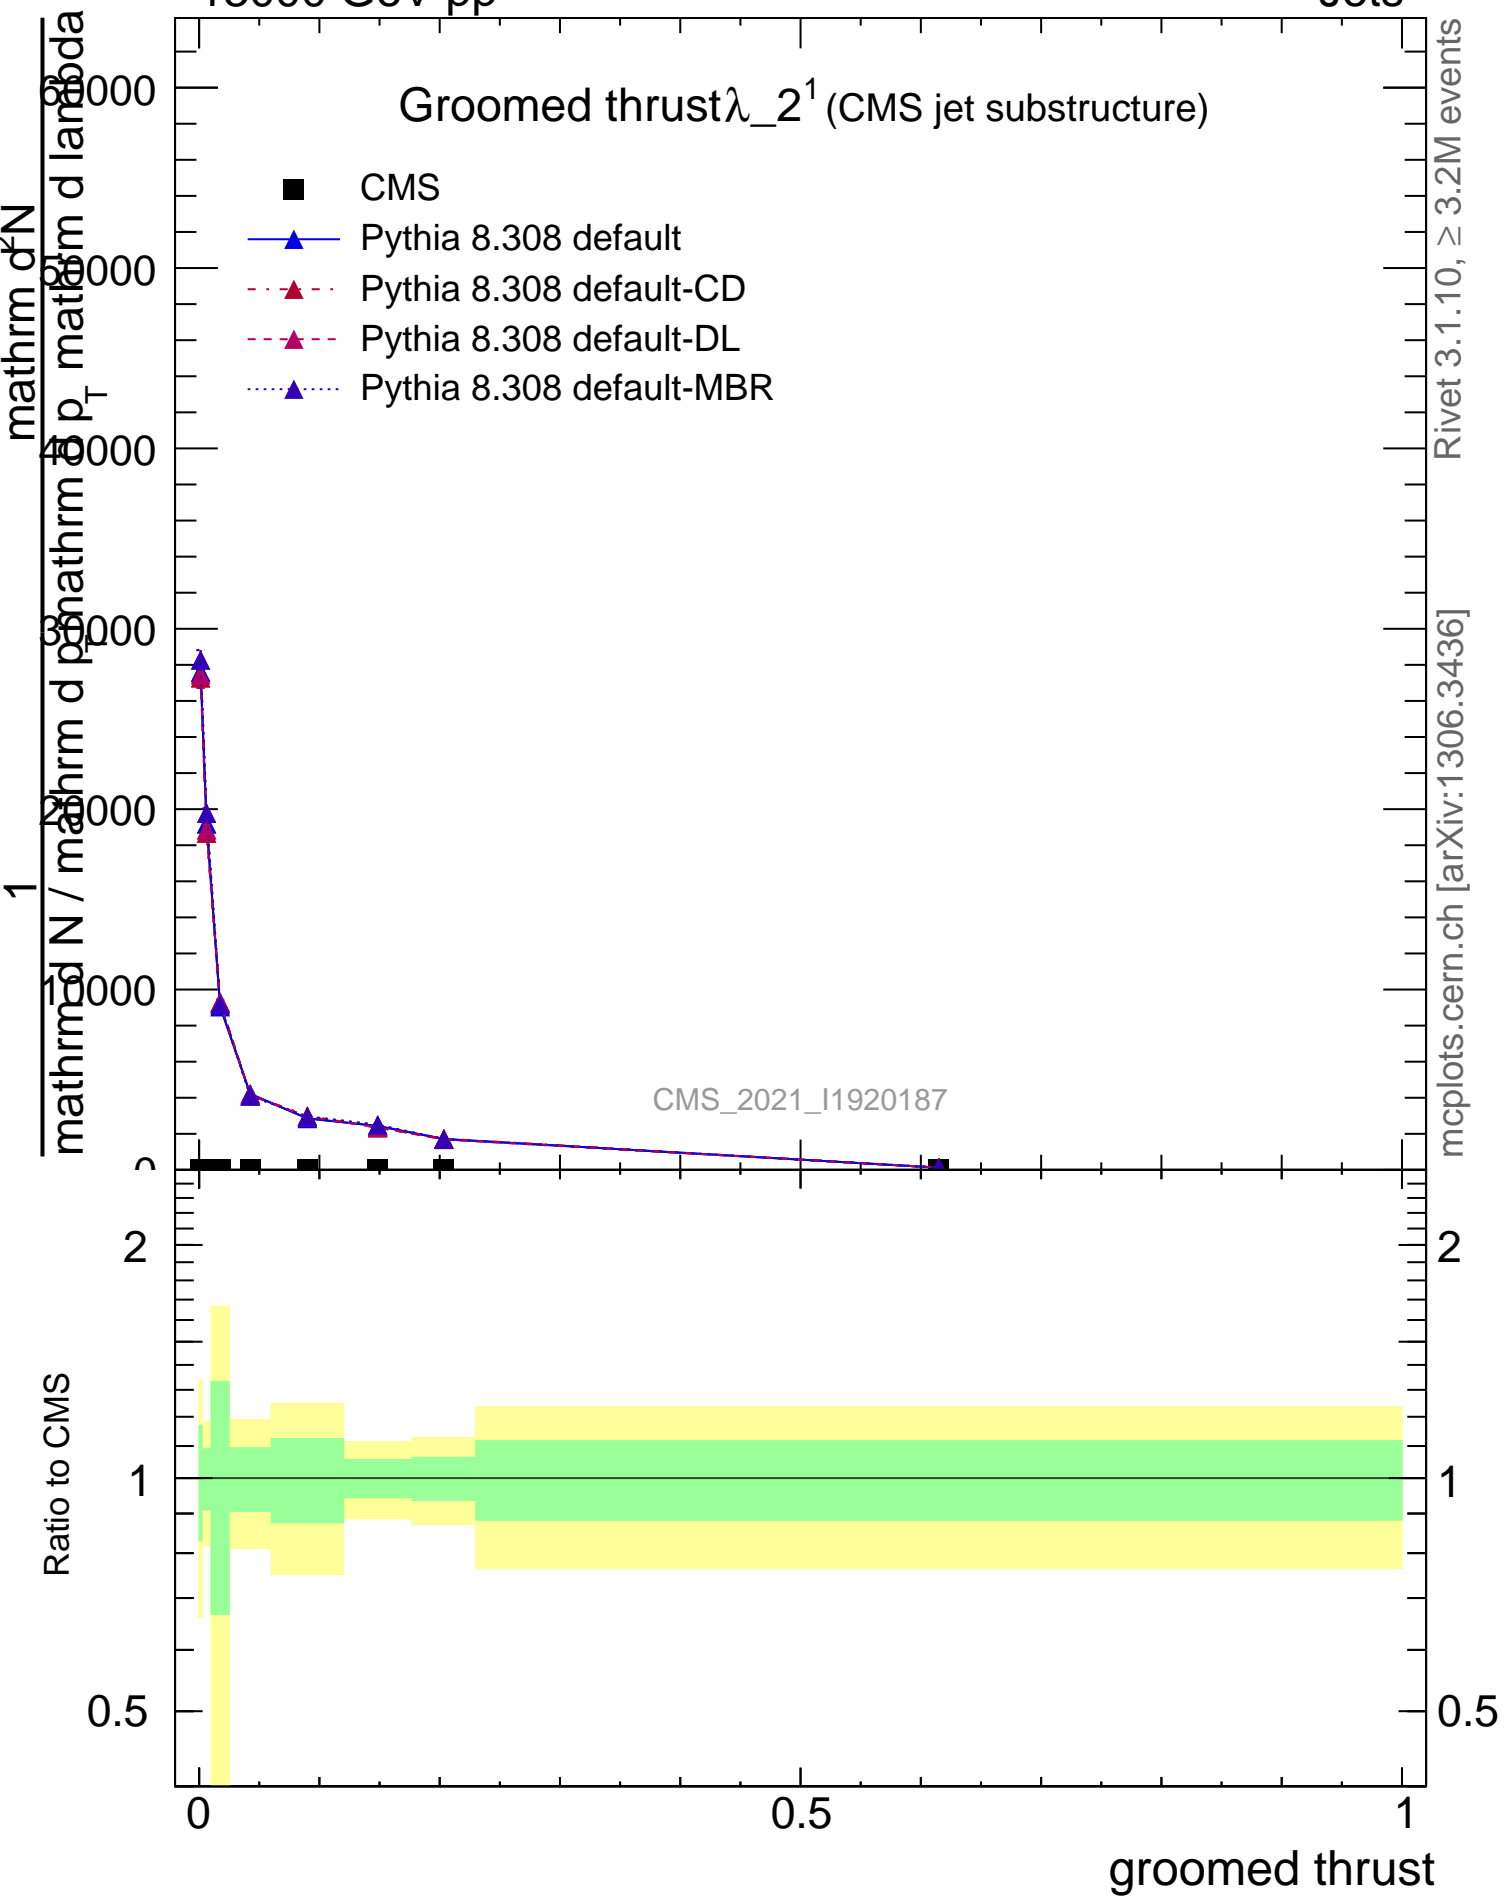

Groomed thrust λ_{2^1} (CMS jet substructure)

- CMS
- ▲ Pythia 8.308 default
- ▲ Pythia 8.308 default-CD
- ▲ Pythia 8.308 default-DL
- ▲ Pythia 8.308 default-MBR

CMS_2021_I1920187

mcplots.cern.ch [arXiv:1306.3436]

Rivet 3.1.10, $\geq 3.2M$ events