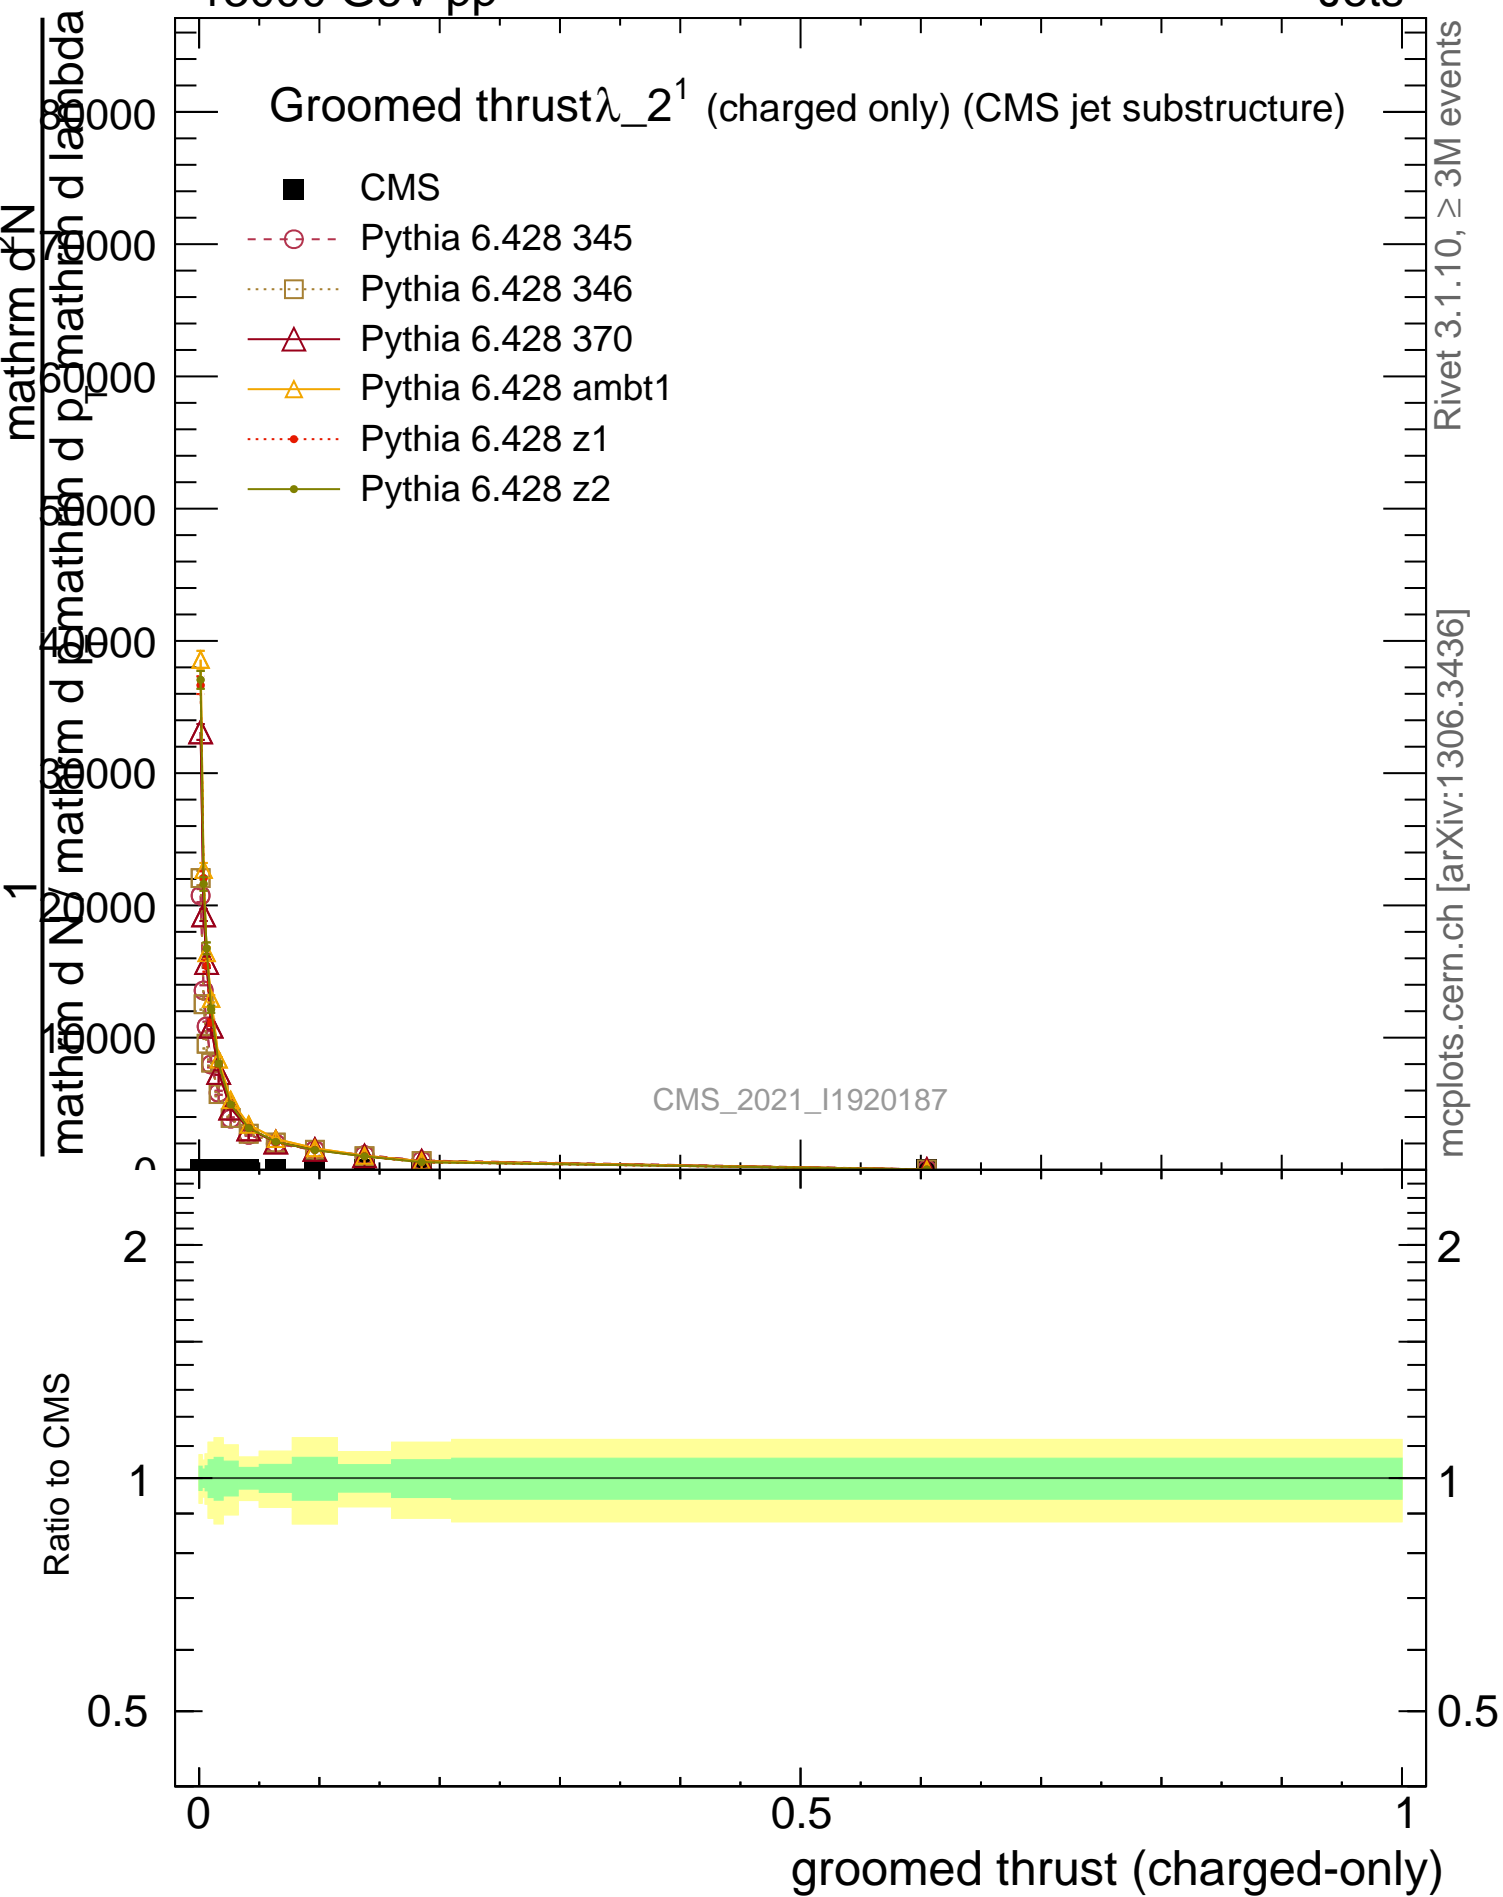

Groomed thrust λ_{2^1} (charged only) (CMS jet substructure)

- CMS
- Pythia 6.428 345
- Pythia 6.428 346
- △- Pythia 6.428 370
- △- Pythia 6.428 ambt1
- Pythia 6.428 z1
- Pythia 6.428 z2

Rivet 3.1.10, ≥ 3M events
mcplots.cern.ch [arXiv:1306.3436]