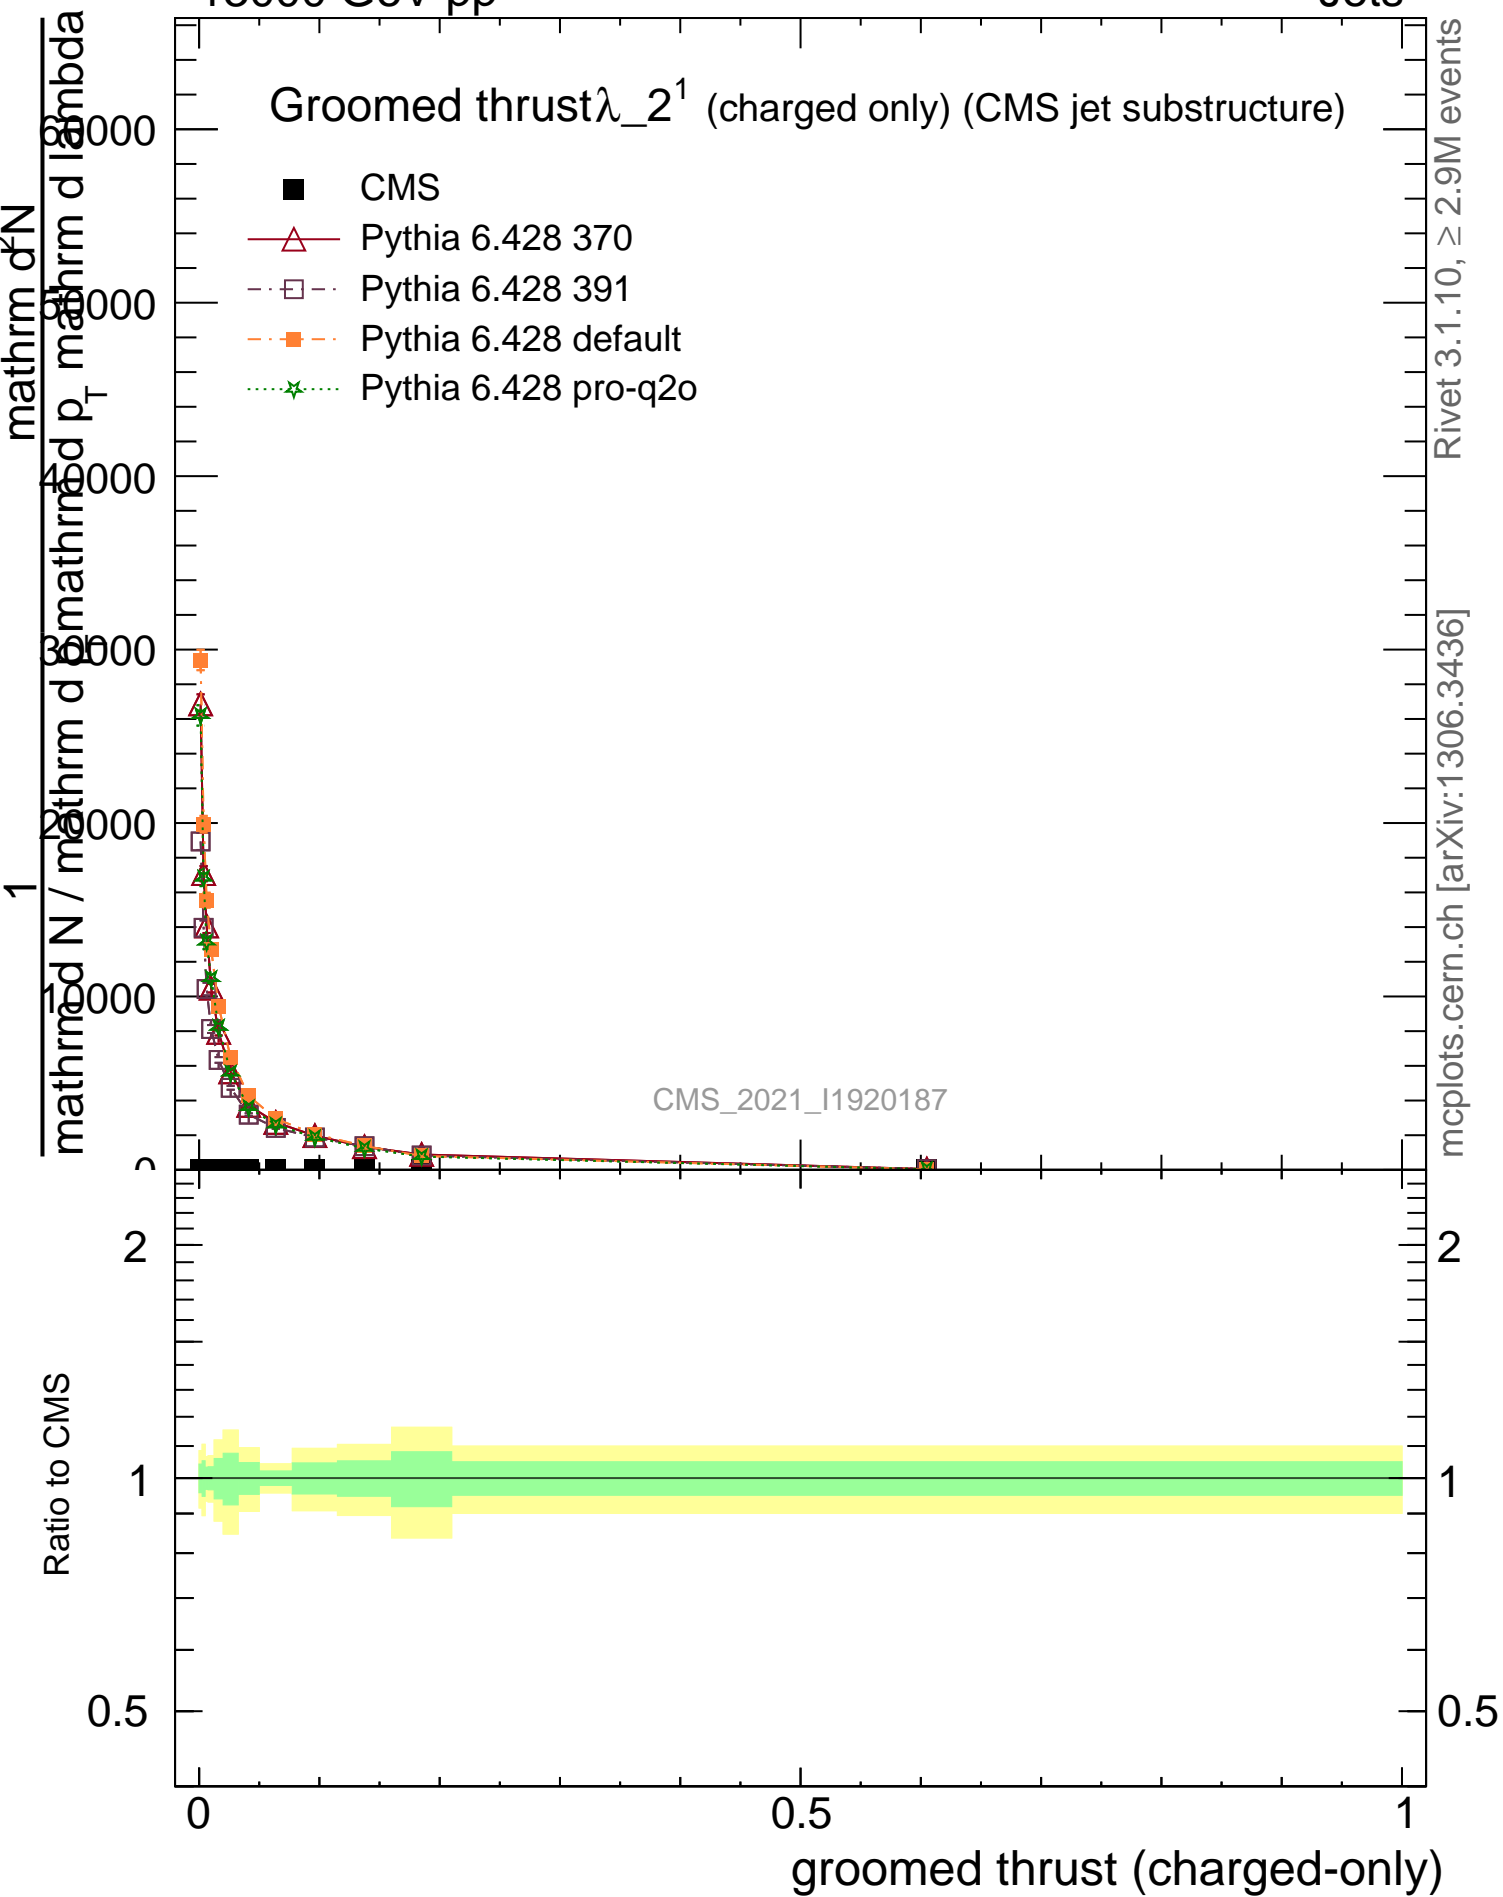

Groomed thrust λ_{2^1} (charged only) (CMS jet substructure)

- CMS
- △— Pythia 6.428 370
- - □ - - Pythia 6.428 391
- - ■ - - Pythia 6.428 default
- - * - - Pythia 6.428 pro-q2o

Rivet 3.1.10, ≥ 2.9M events

mcplots.cern.ch [arXiv:1306.3436]