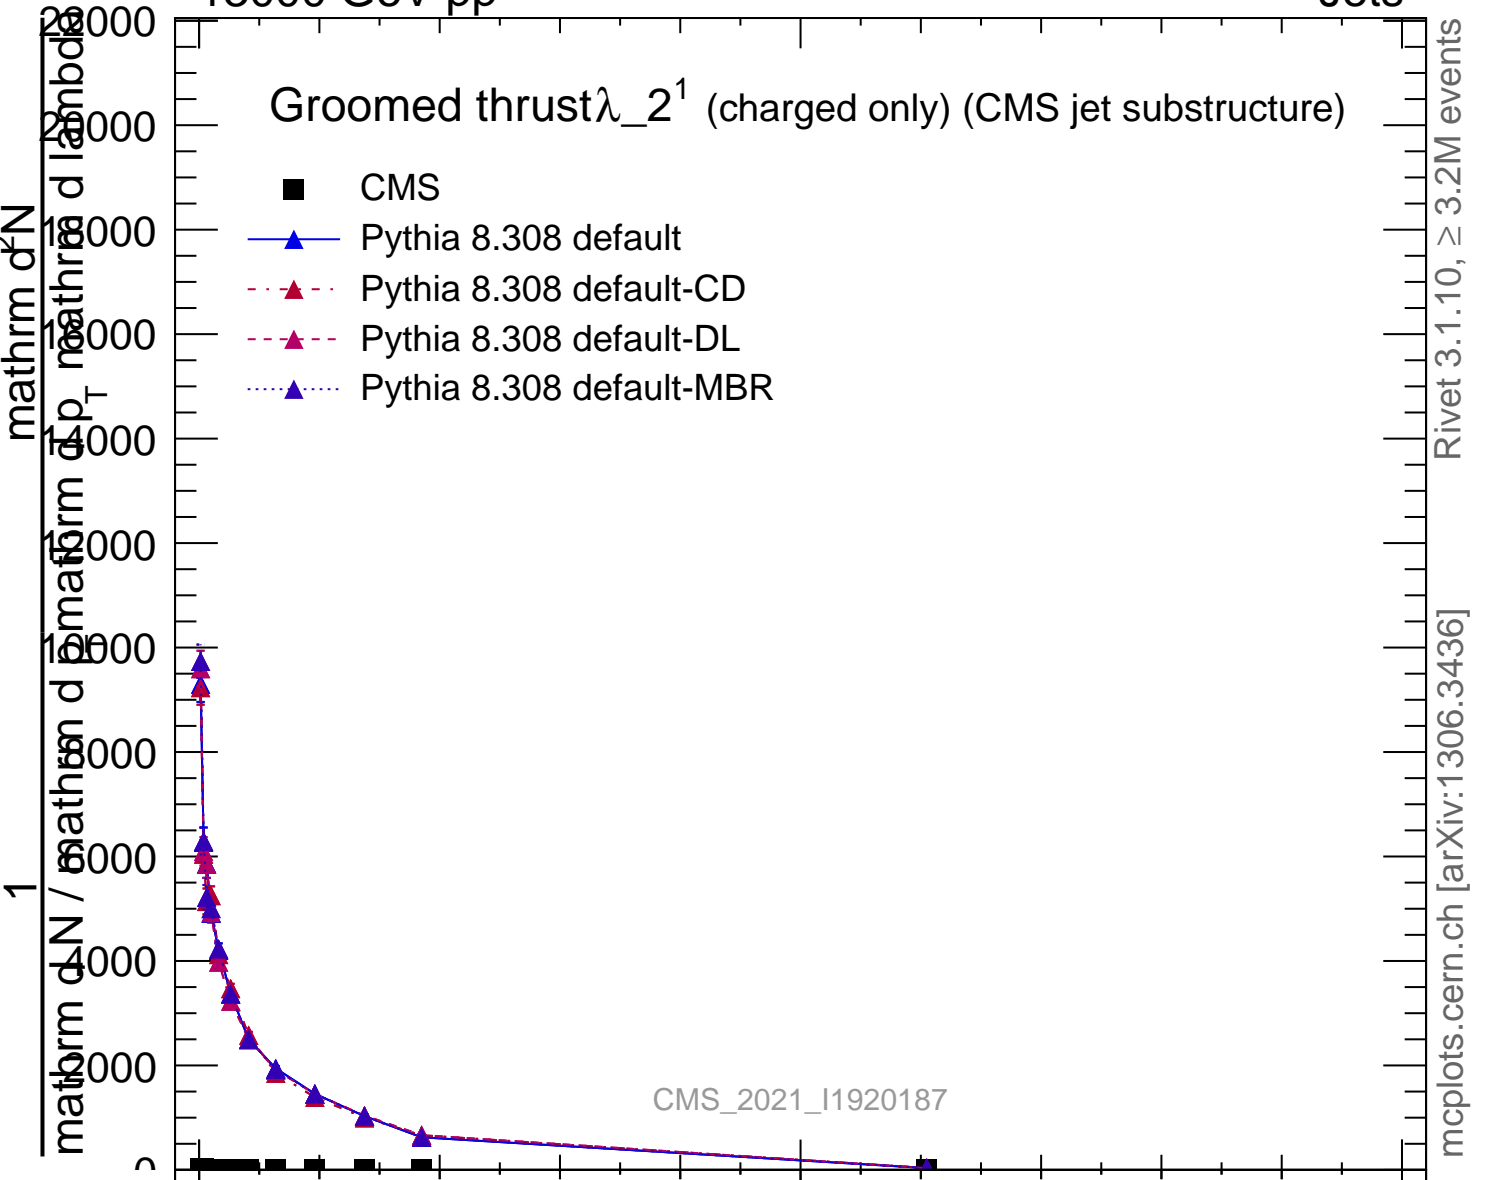

Groomed thrust λ_{2^1} (charged only) (CMS jet substructure)

- CMS
- ▲ Pythia 8.308 default
- -▲ Pythia 8.308 default-CD
- -▲ Pythia 8.308 default-DL
- ⋯▲ Pythia 8.308 default-MBR

CMS_2021_I1920187