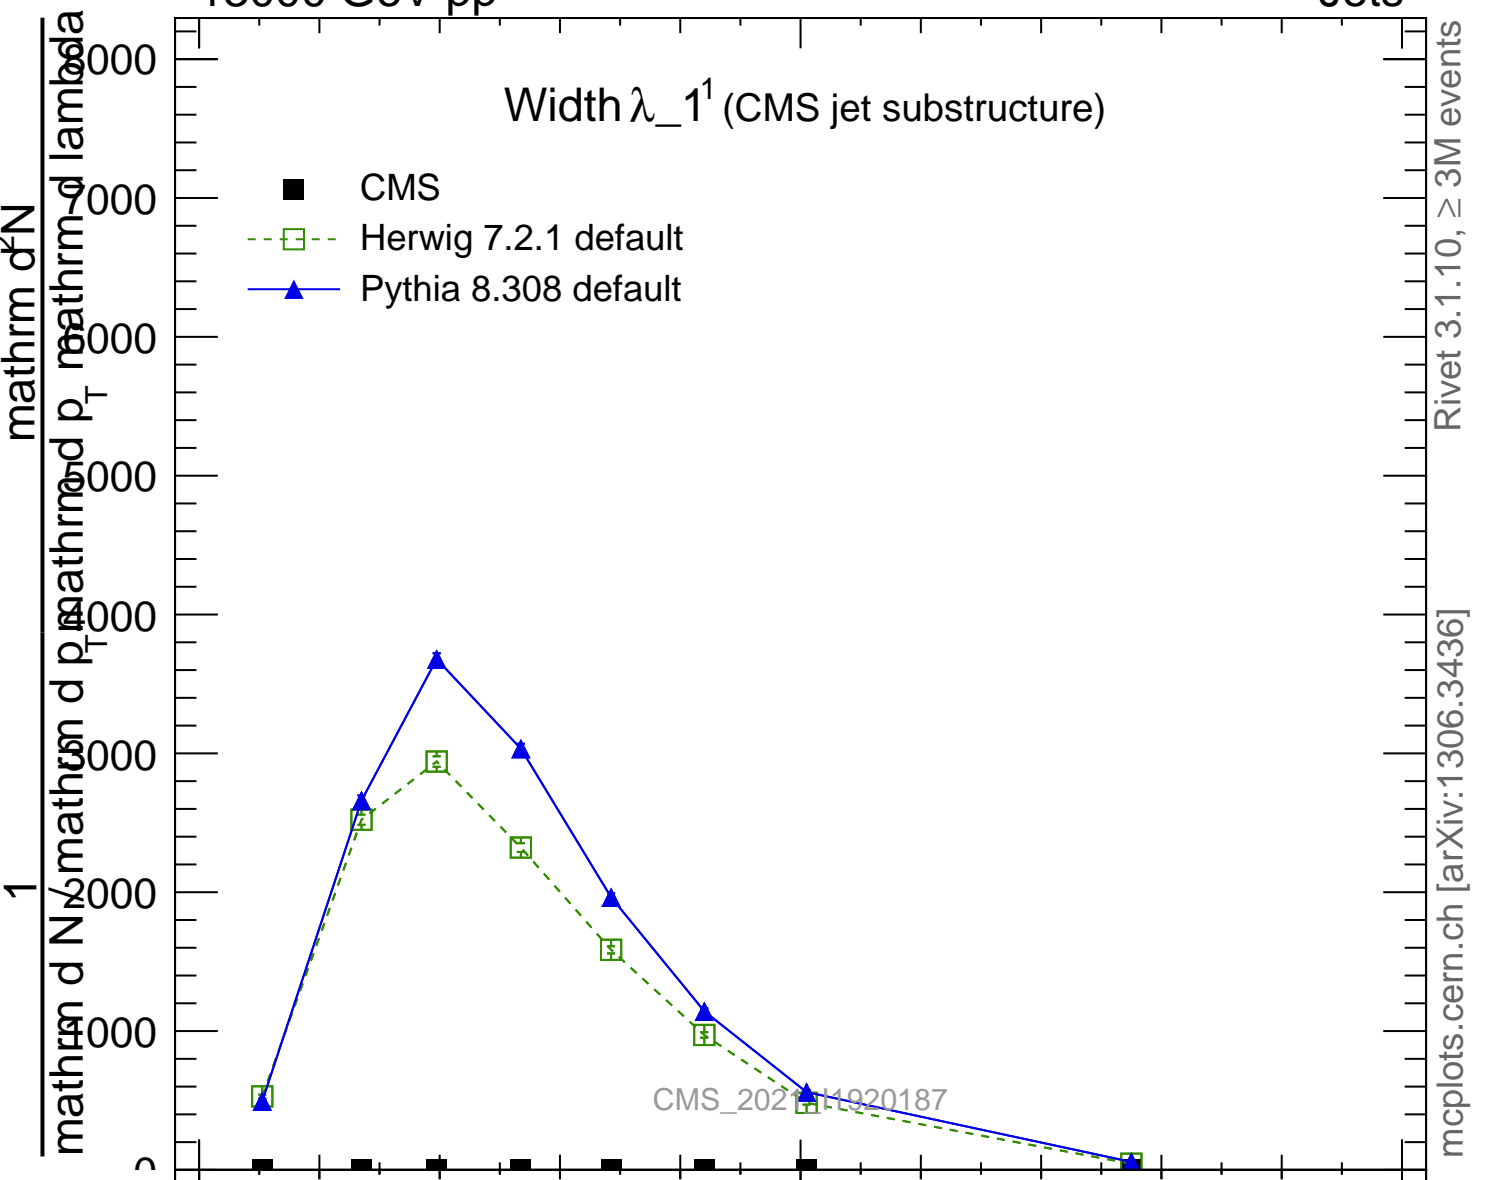

Width λ_{-1} (CMS jet substructure)

- CMS
- - □ Herwig 7.2.1 default
- - ▲ Pythia 8.308 default

CMS_20211920187

mcplots.cern.ch [arXiv:1306.3436]

Rivet 3.1.10, ≥ 3M events