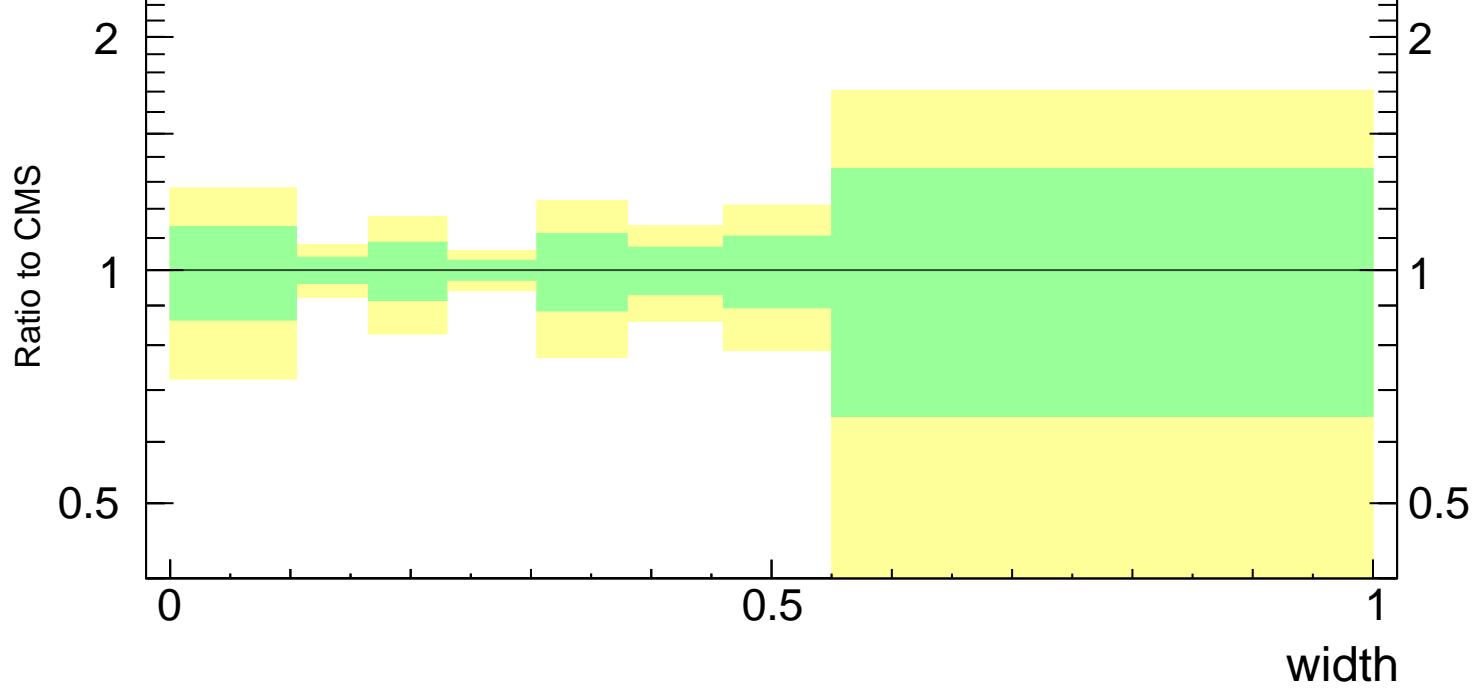

Width λ_{-1} (CMS jet substructure)

- CMS
- - □ Herwig 7.2.1 default
- - ▲ Pythia 8.308 default

CMS_20211920187

mcplots.cern.ch [arXiv:1306.3436]

Rivet 3.1.10, ≥ 3M events