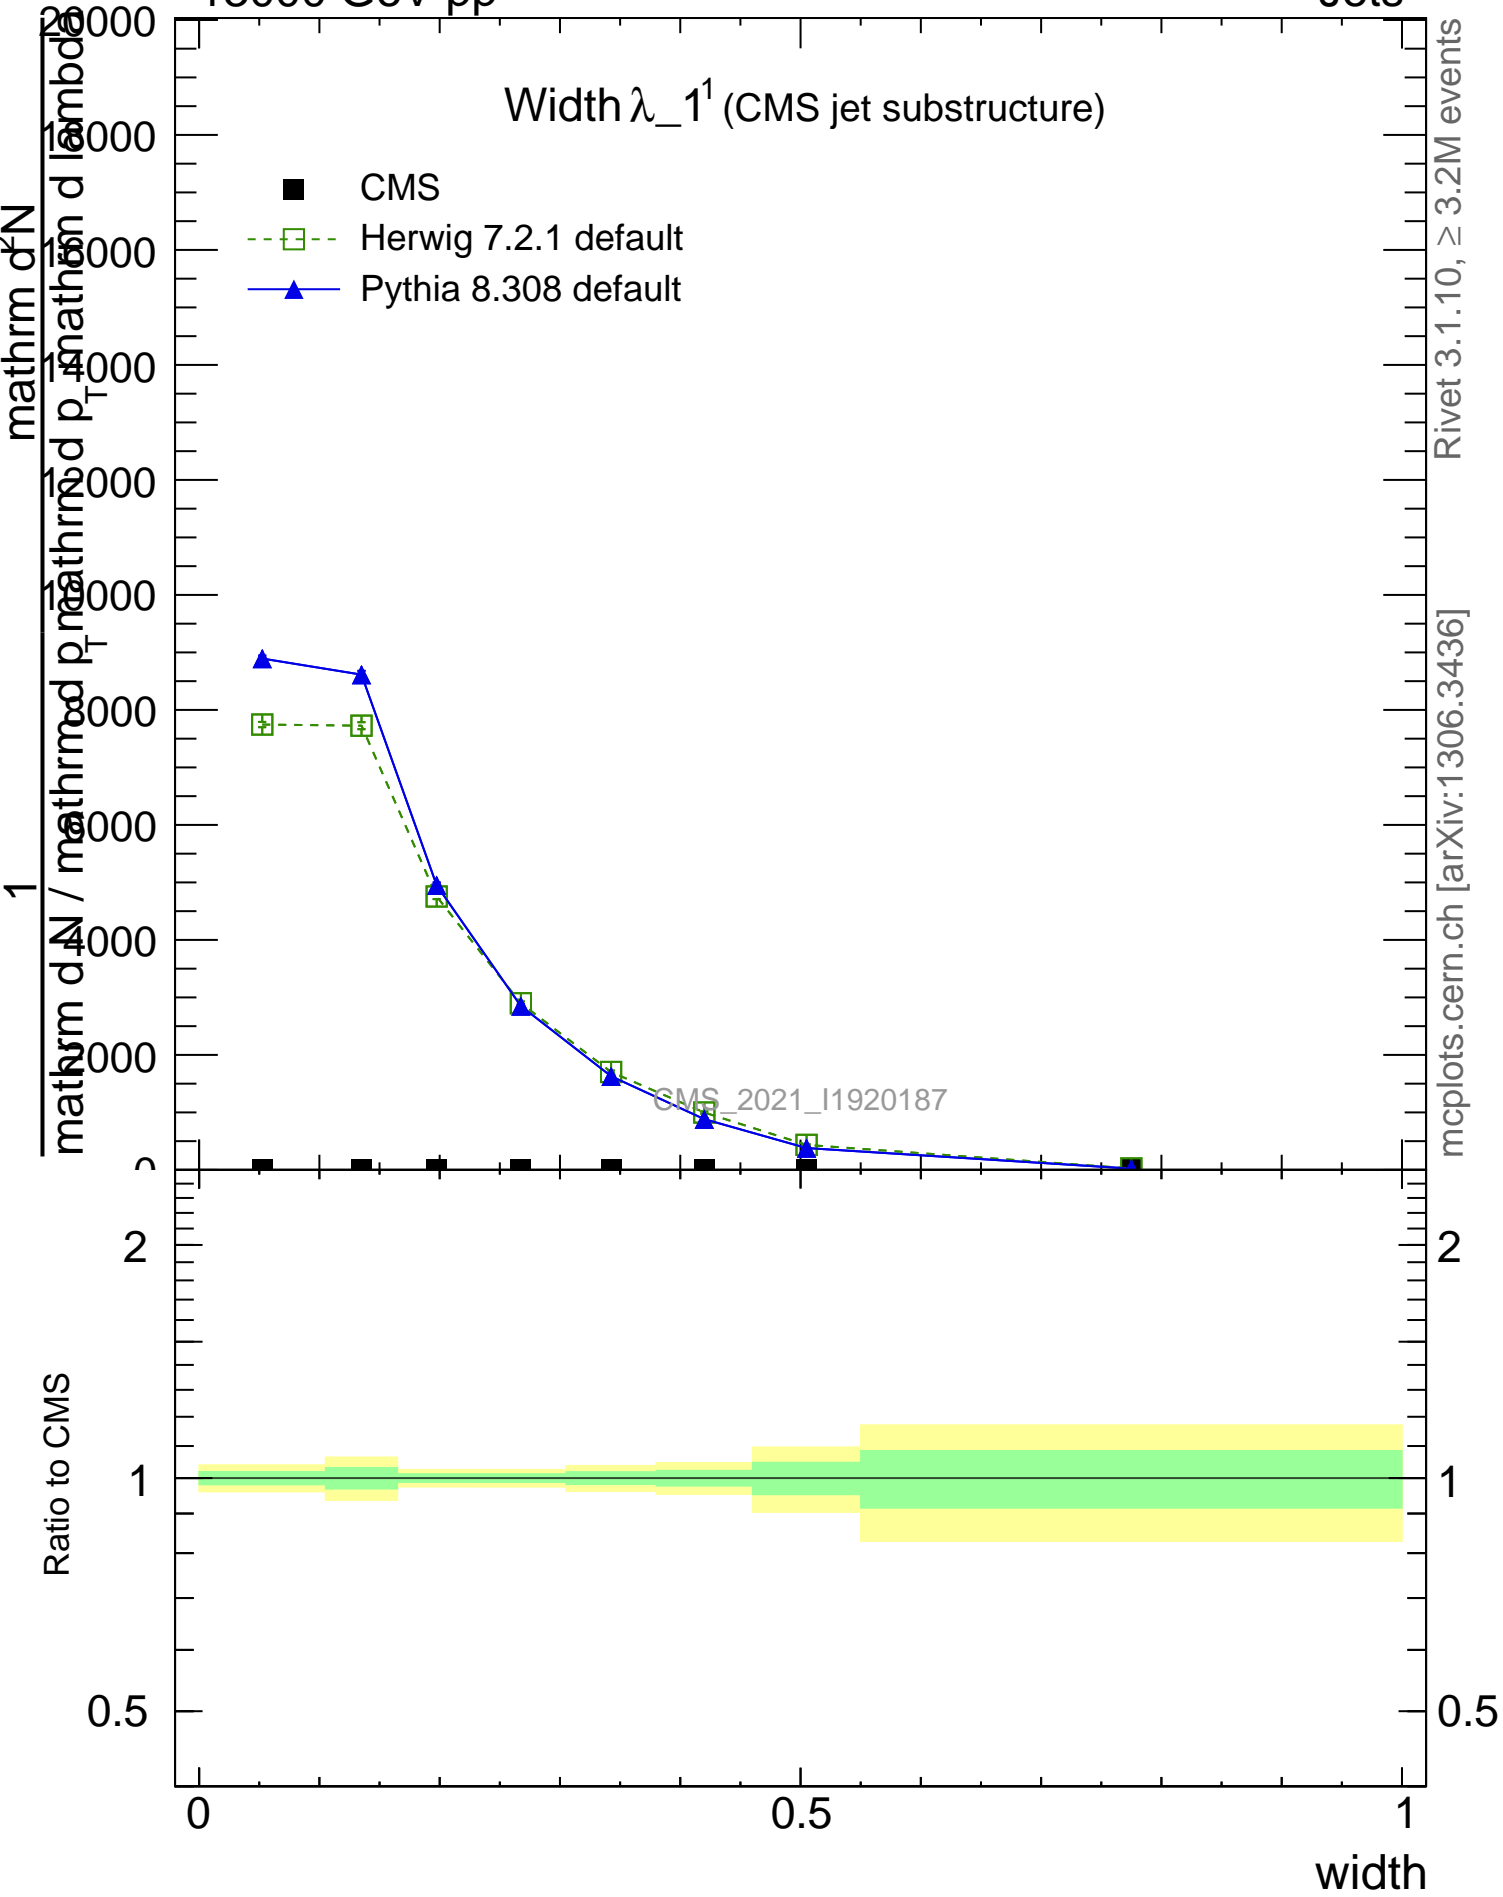

Width λ_{-1} (CMS jet substructure)

- CMS
- - □ Herwig 7.2.1 default
- - ▲ Pythia 8.308 default

mcplots.cern.ch [arXiv:1306.3436]

CMS_2021_11920187