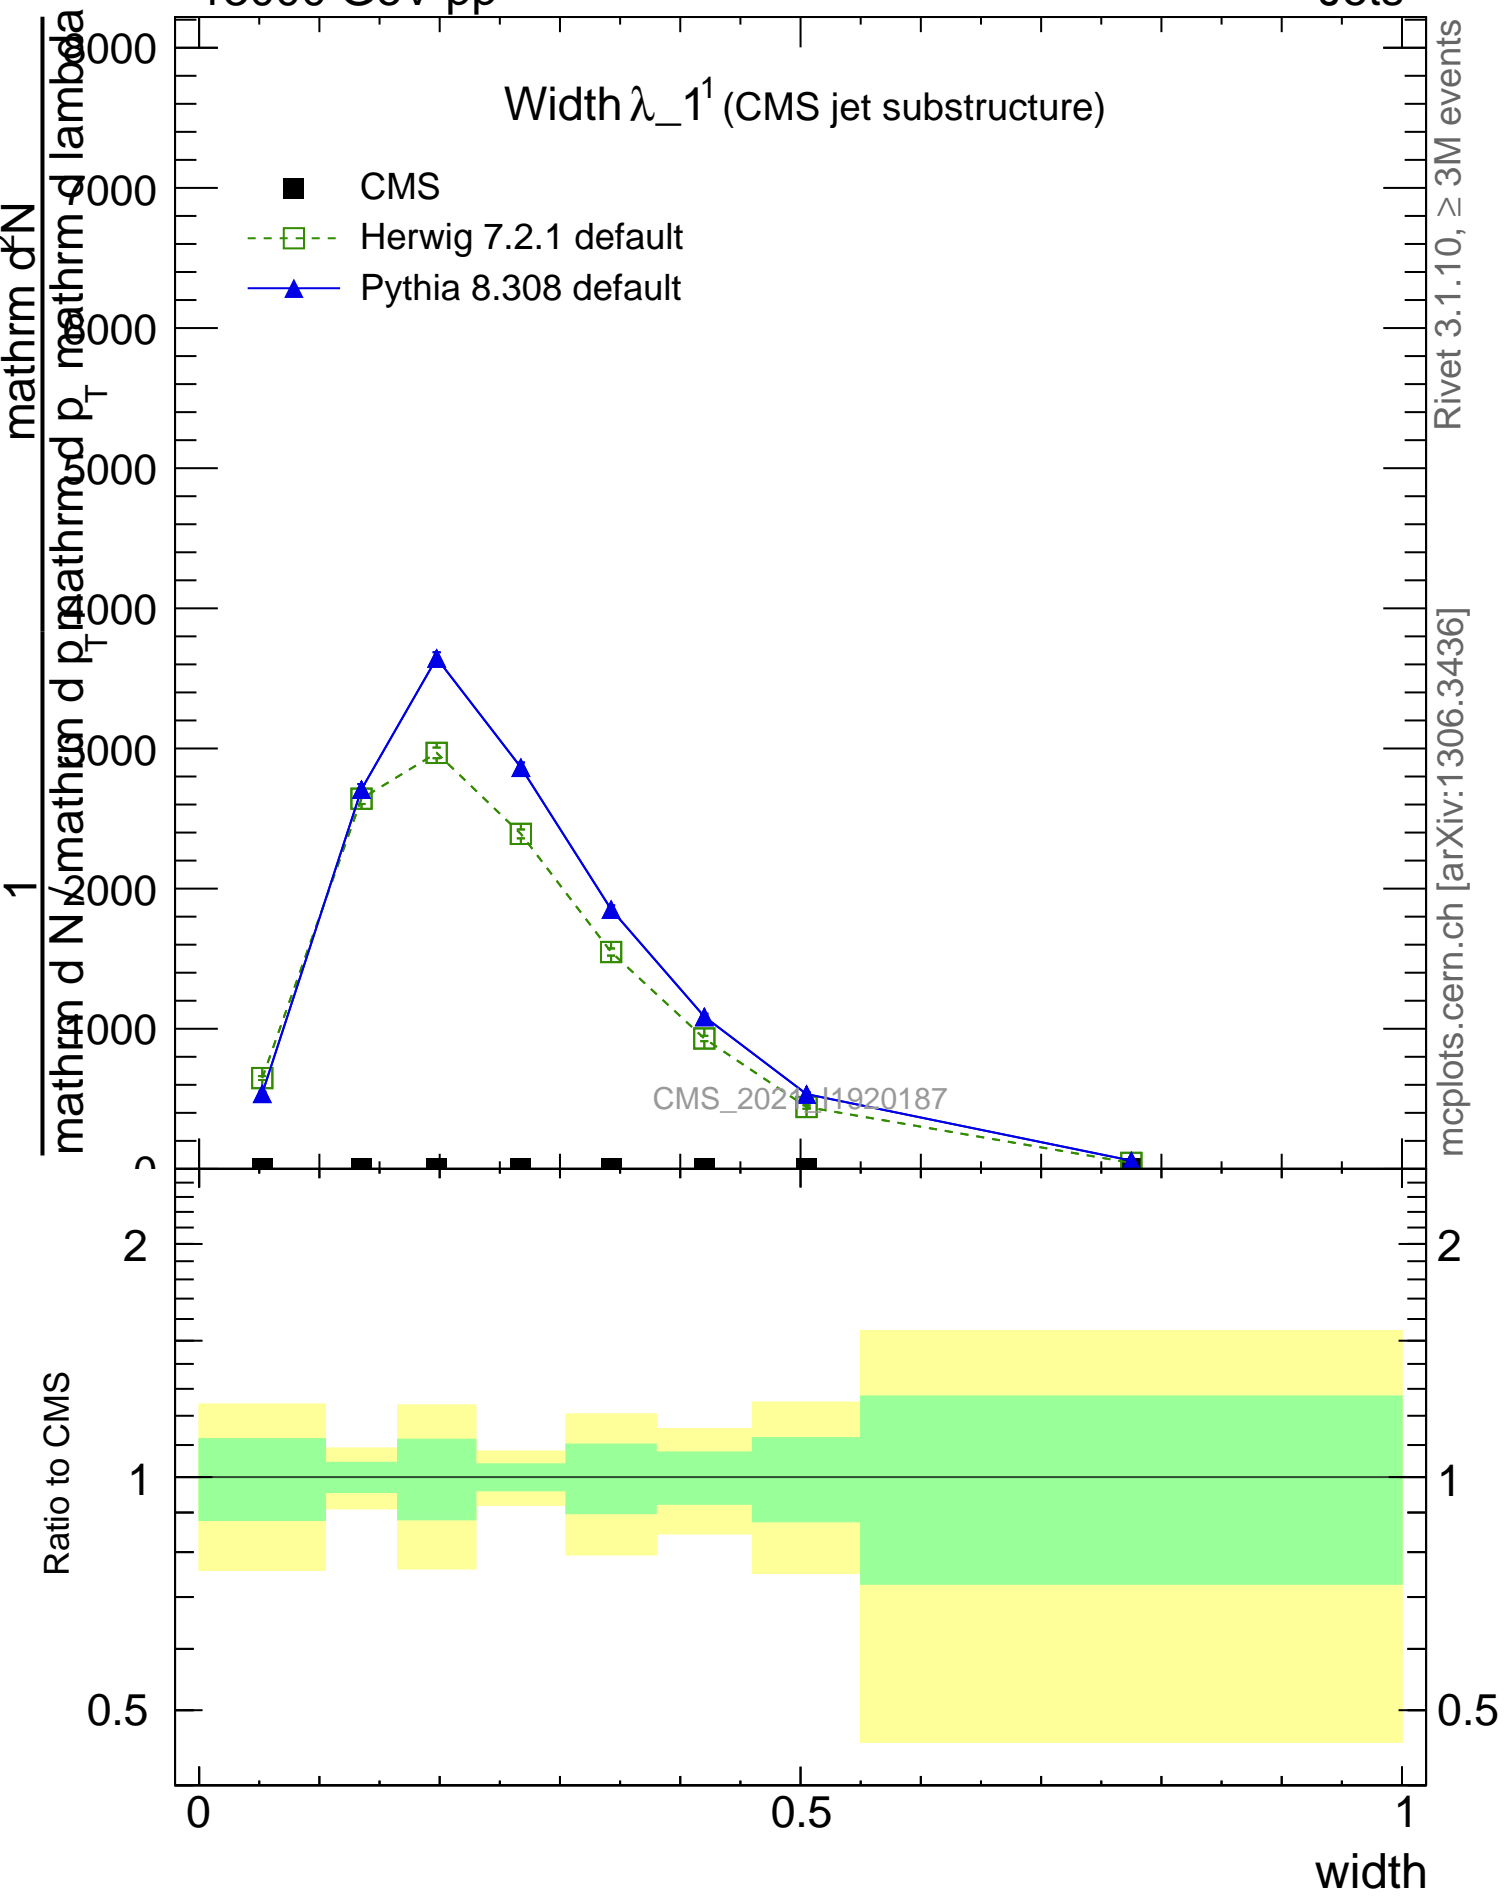

Width λ_{-1} (CMS jet substructure)

- CMS
- - □ Herwig 7.2.1 default
- - ▲ Pythia 8.308 default

Rivet 3.1.10, $\geq 3M$ events

mcplots.cern.ch [arXiv:1306.3436]

CMS_2023-11920187

width