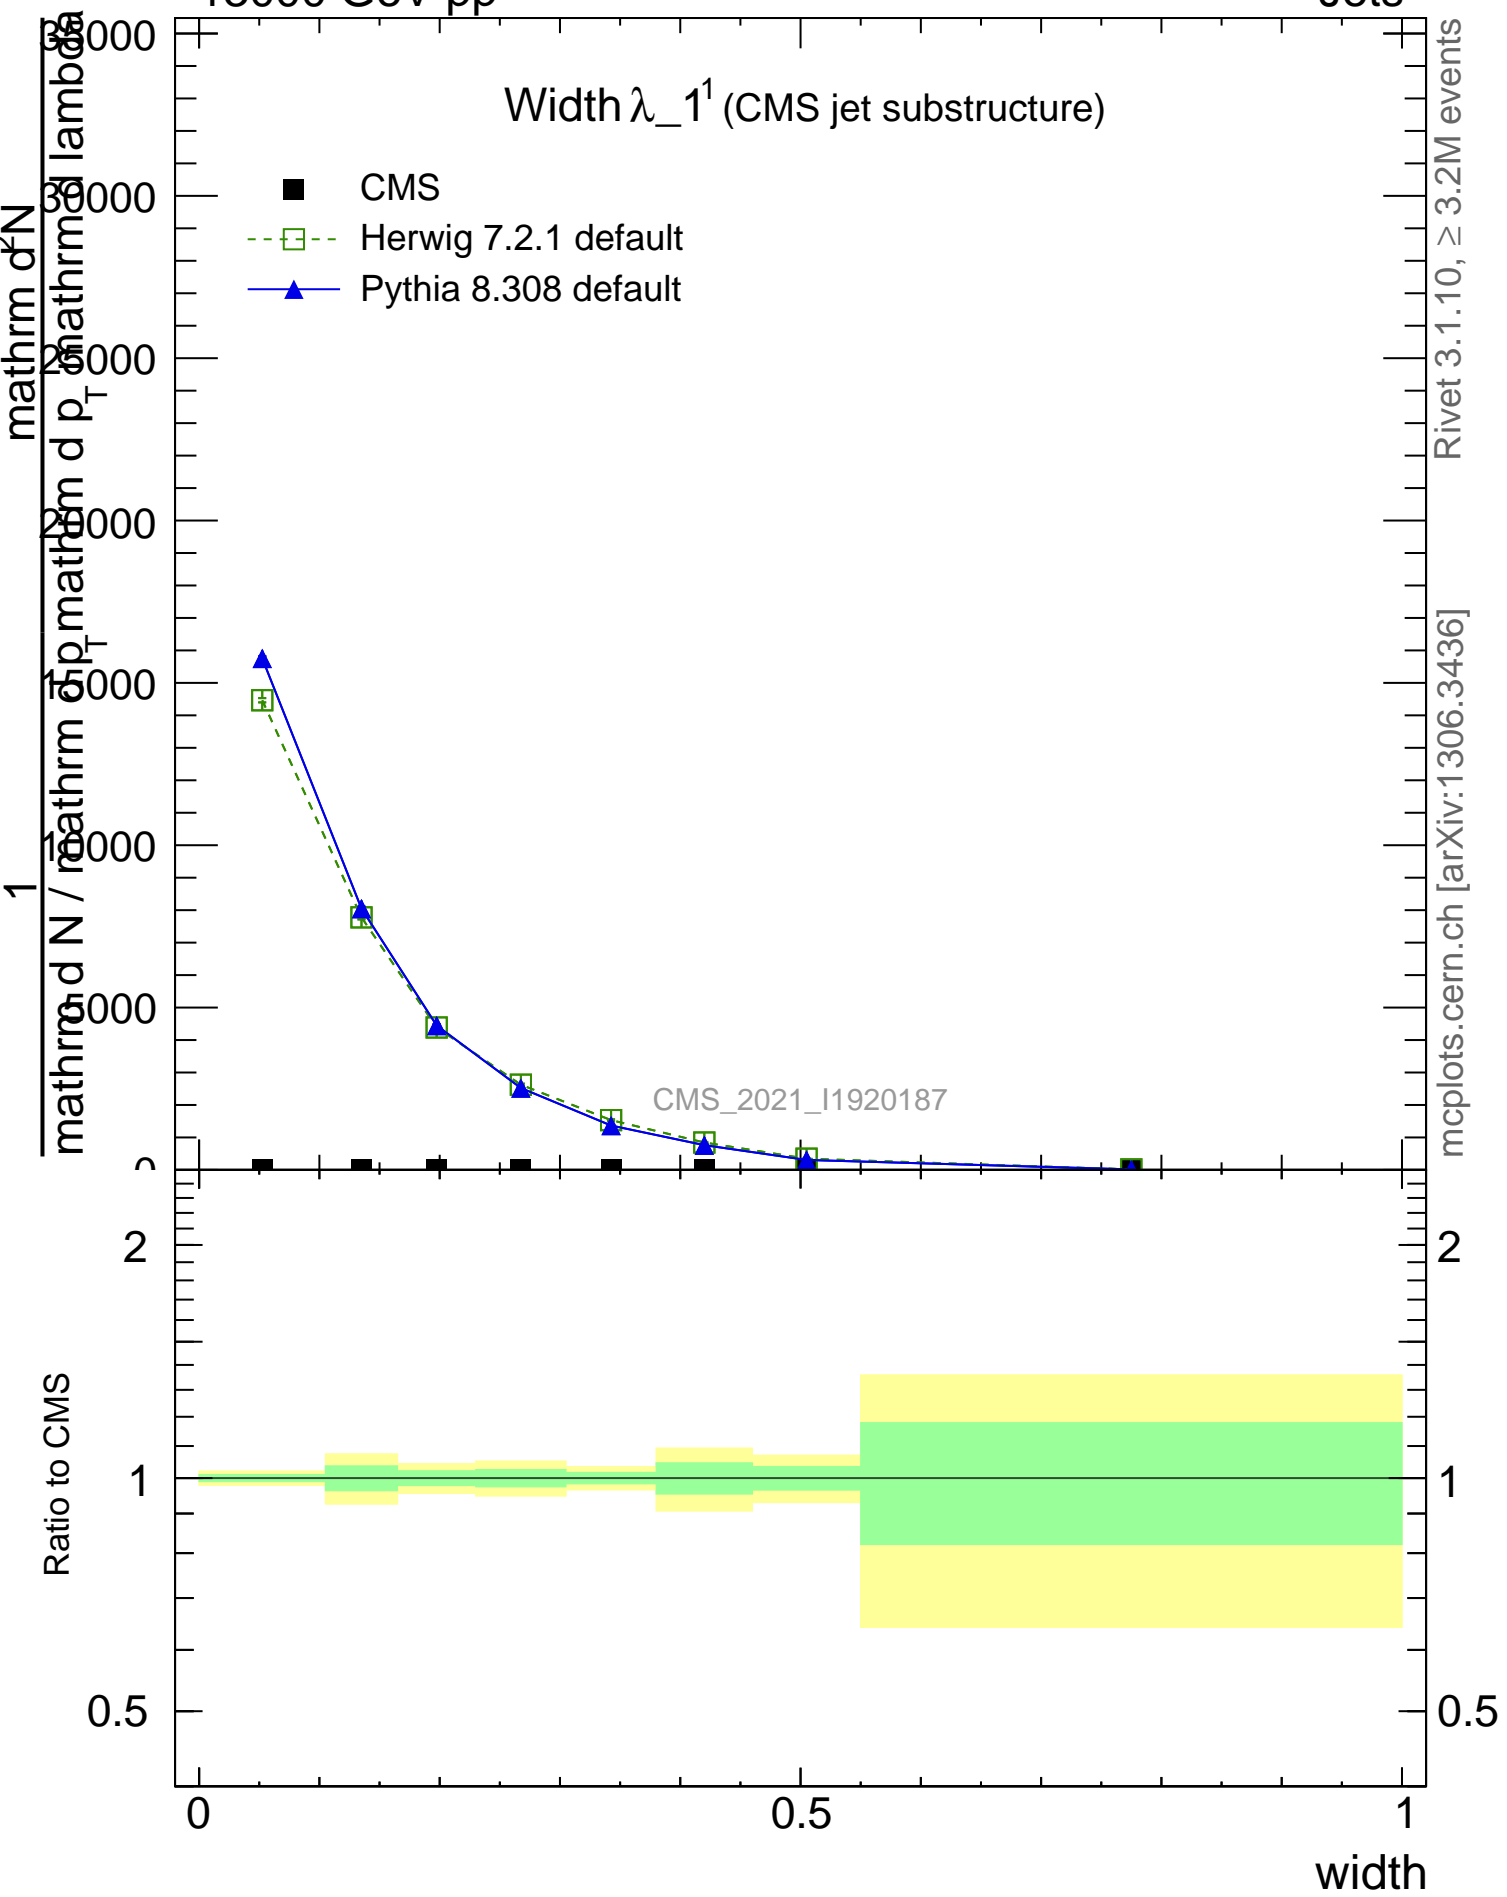

Width λ_{-1} (CMS jet substructure)

- CMS
- - □ Herwig 7.2.1 default
- - ▲ Pythia 8.308 default

Rivet 3.1.10, $\geq 3.2M$ events
mcplots.cern.ch [arXiv:1306.3436]