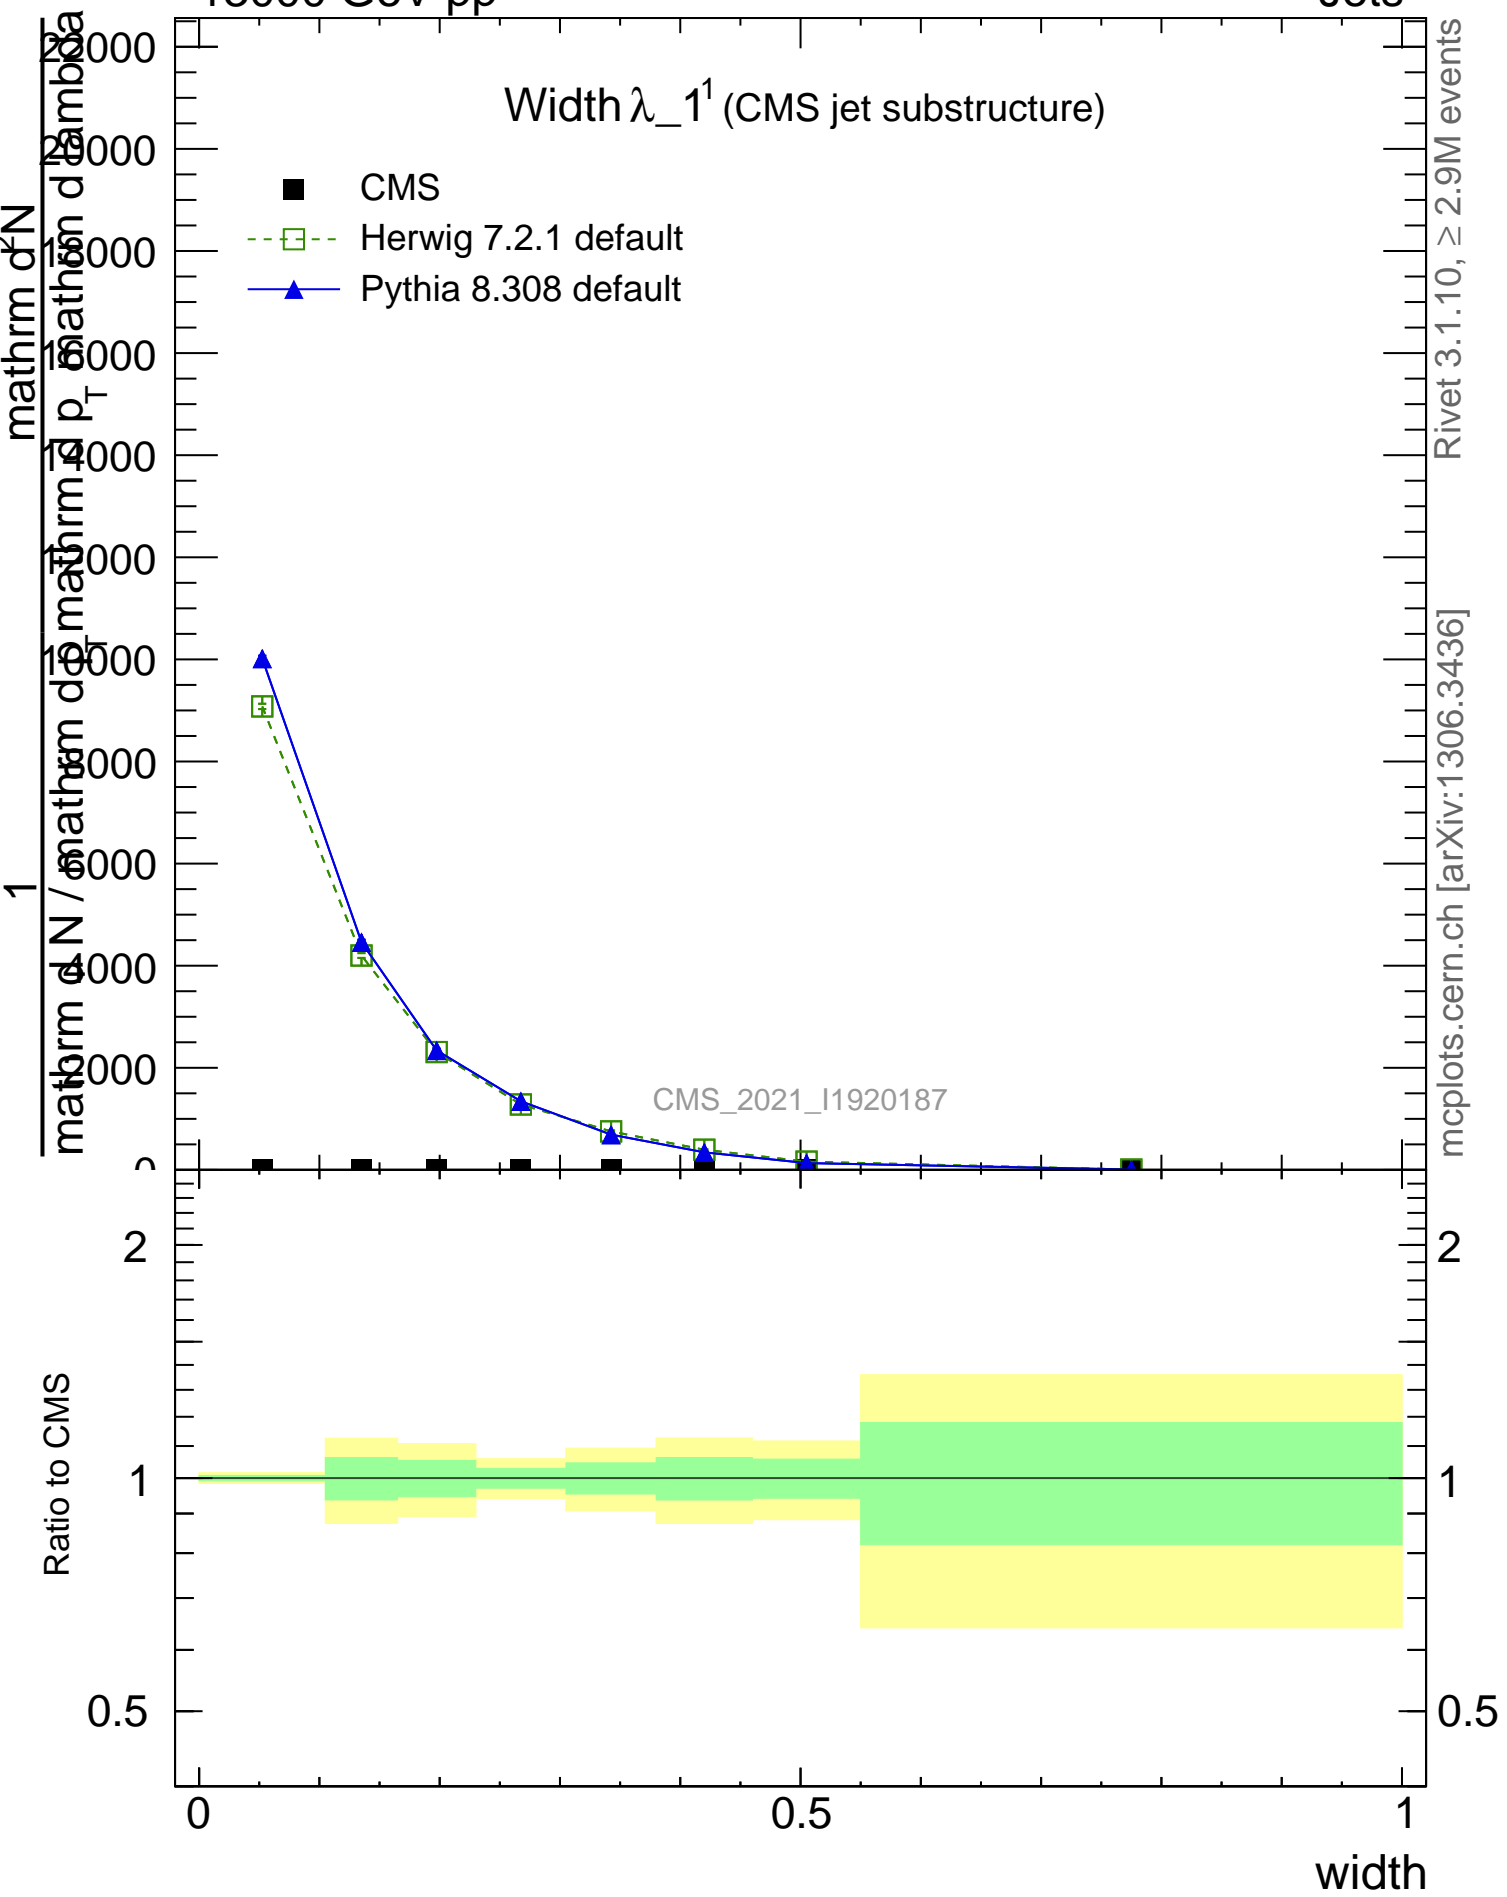

Width λ_{-1}^1 (CMS jet substructure)

- CMS
- - □ Herwig 7.2.1 default
- - ▲ Pythia 8.308 default

CMS_2021_I1920187

mcplots.cern.ch [arXiv:1306.3436]

Rivet 3.1.10, ≥ 2.9M events