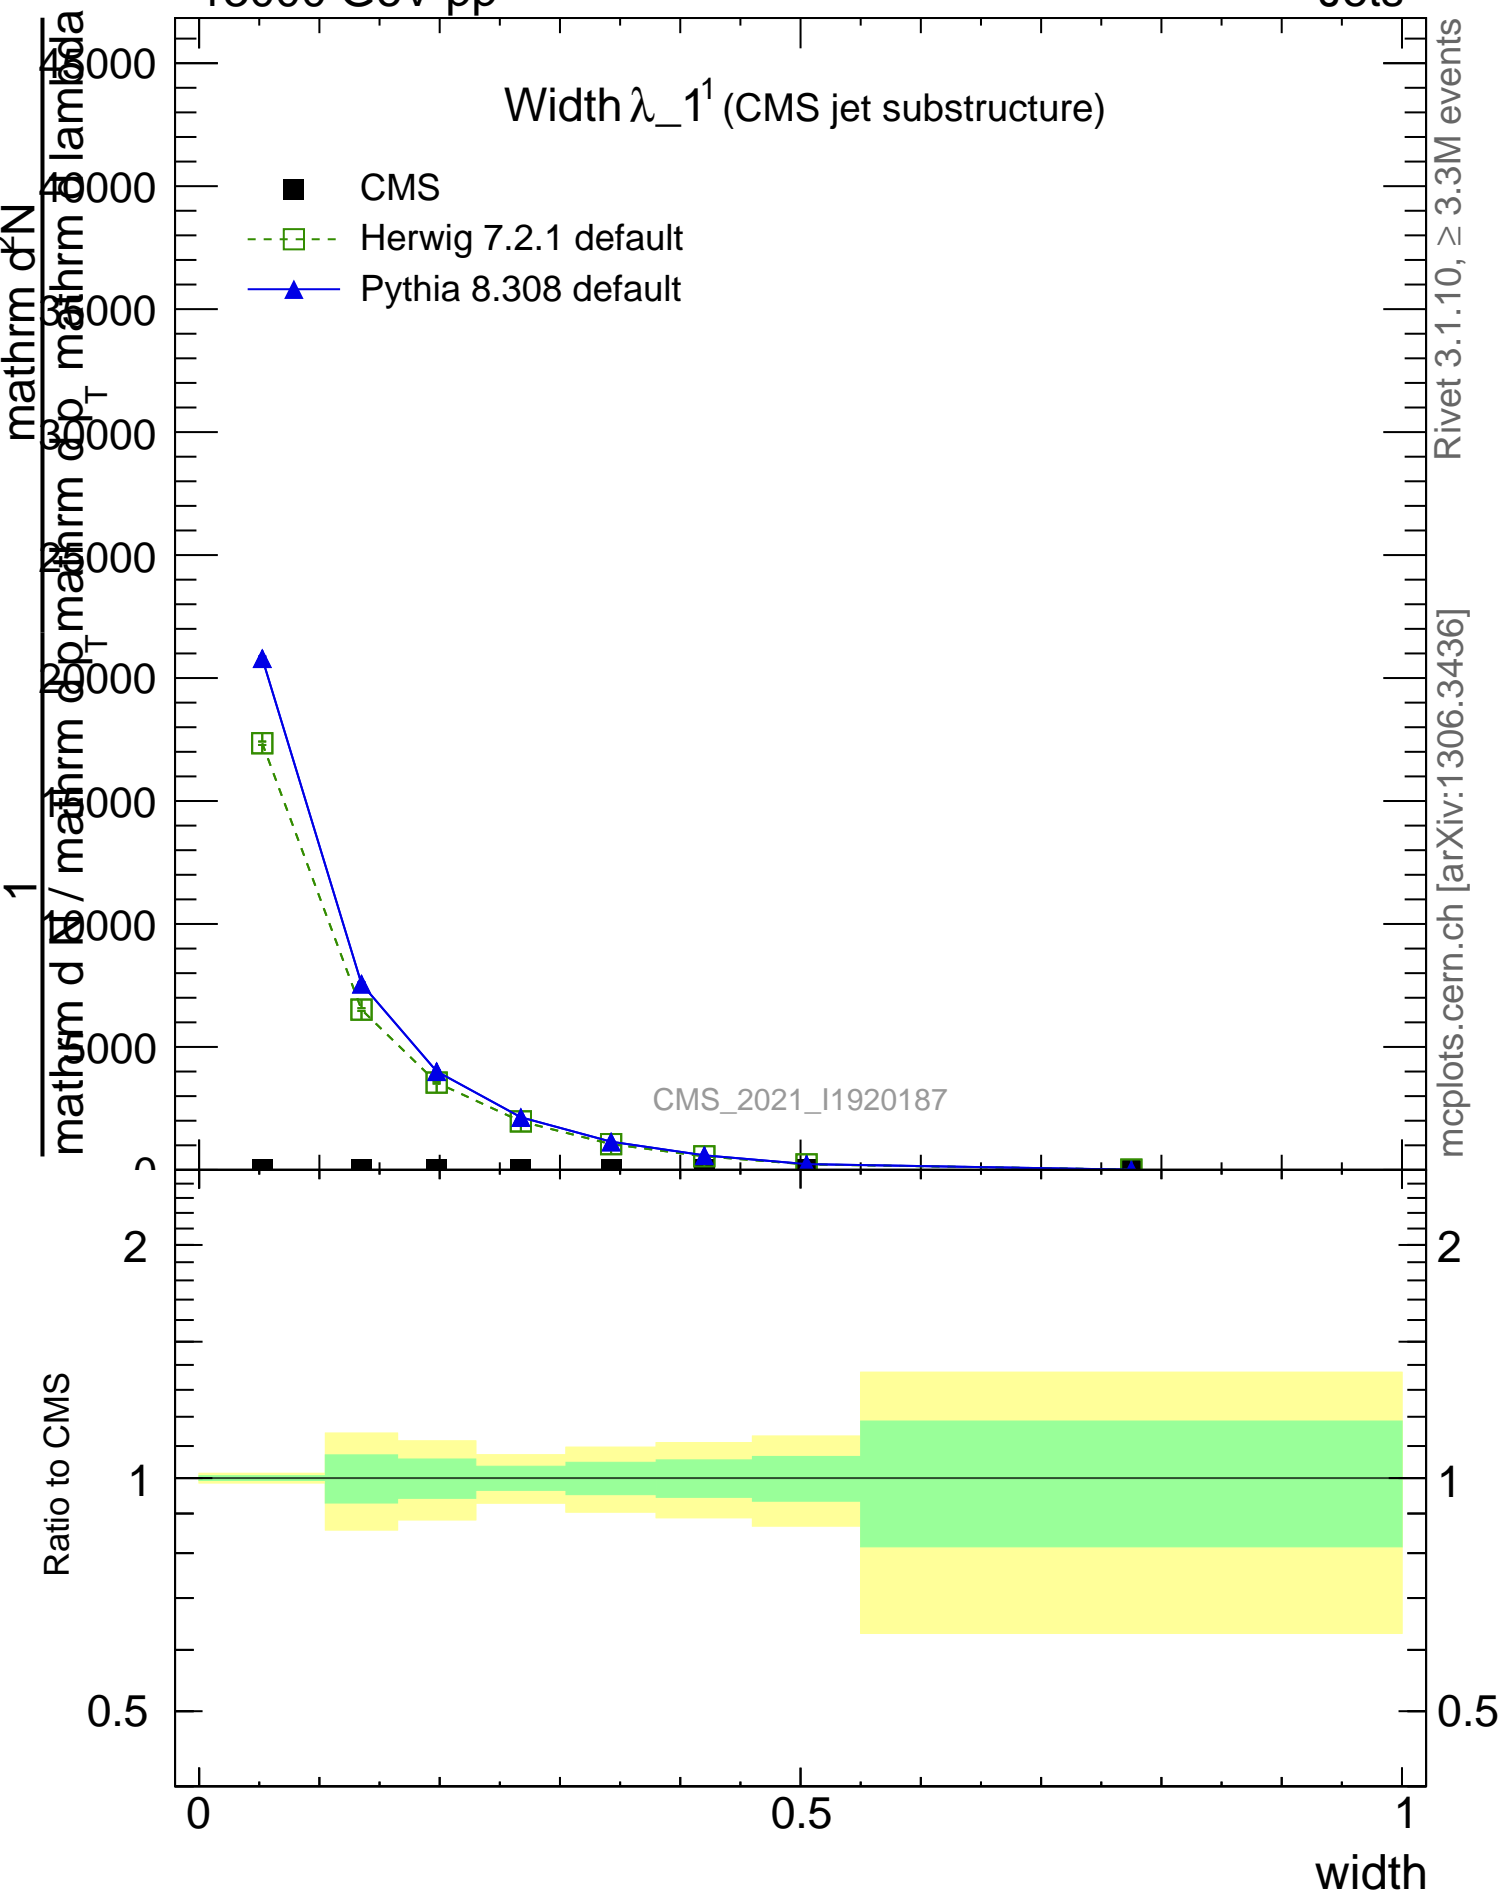

Width λ_{-1}^1 (CMS jet substructure)

- CMS
- - □ Herwig 7.2.1 default
- - ▲ Pythia 8.308 default

CMS_2021_I1920187

mcplots.cern.ch [arXiv:1306.3436]

Rivet 3.1.10, ≥ 3.3M events