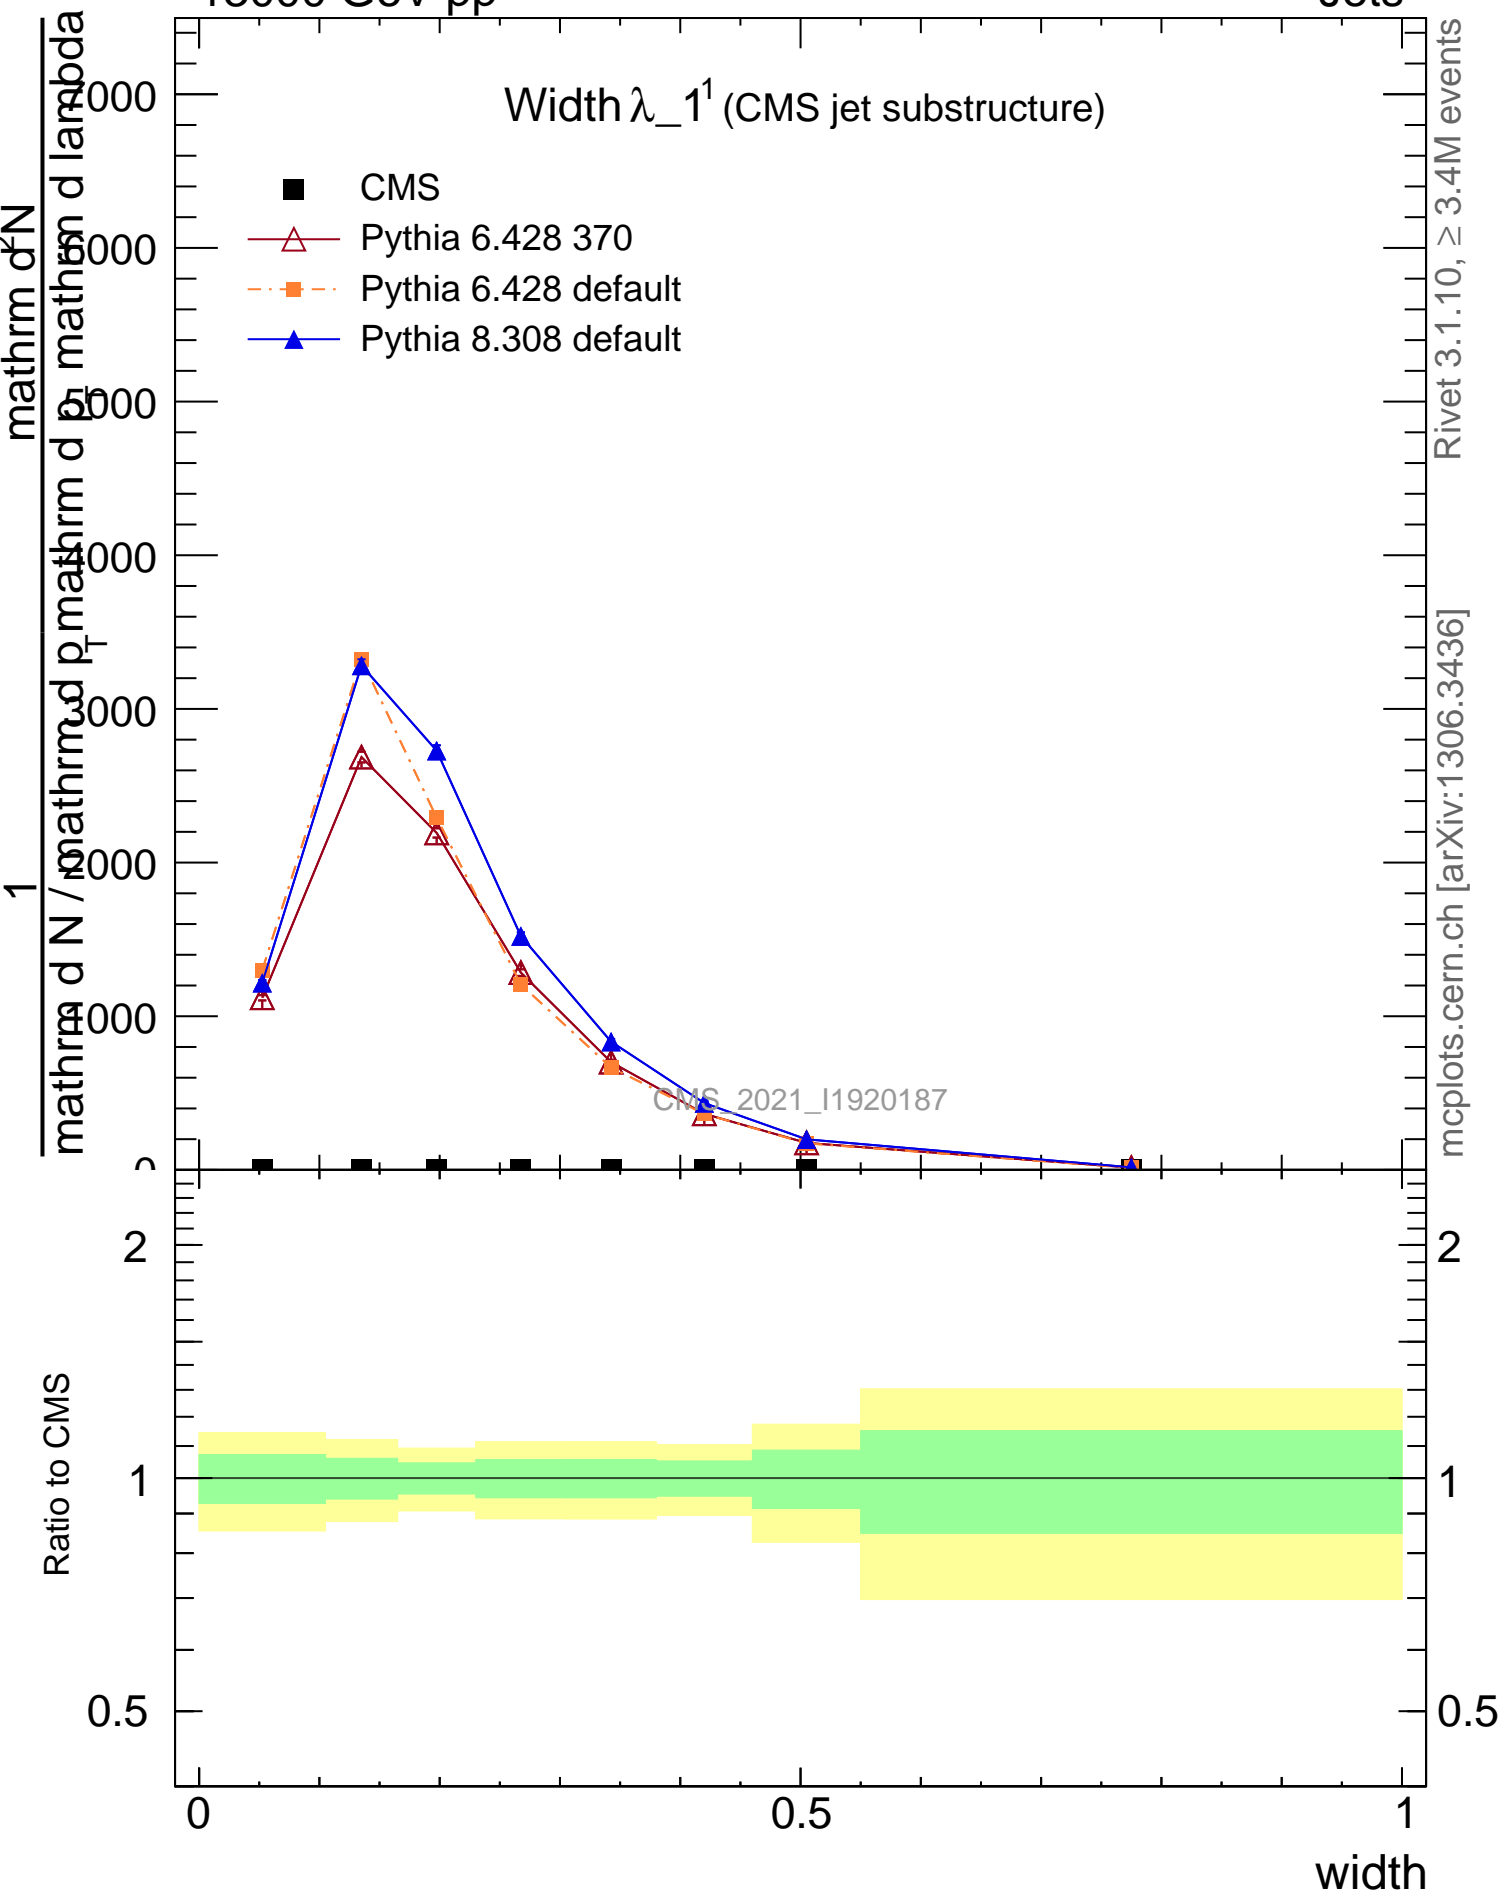

Width  $\lambda_{-1}$  (CMS jet substructure)

- CMS
- △ Pythia 6.428 370
- Pythia 6.428 default
- ▲ Pythia 8.308 default

CMS 2021\_11920187

mcplots.cern.ch [arXiv:1306.3436]

Rivet 3.1.10, ≥ 3.4M events