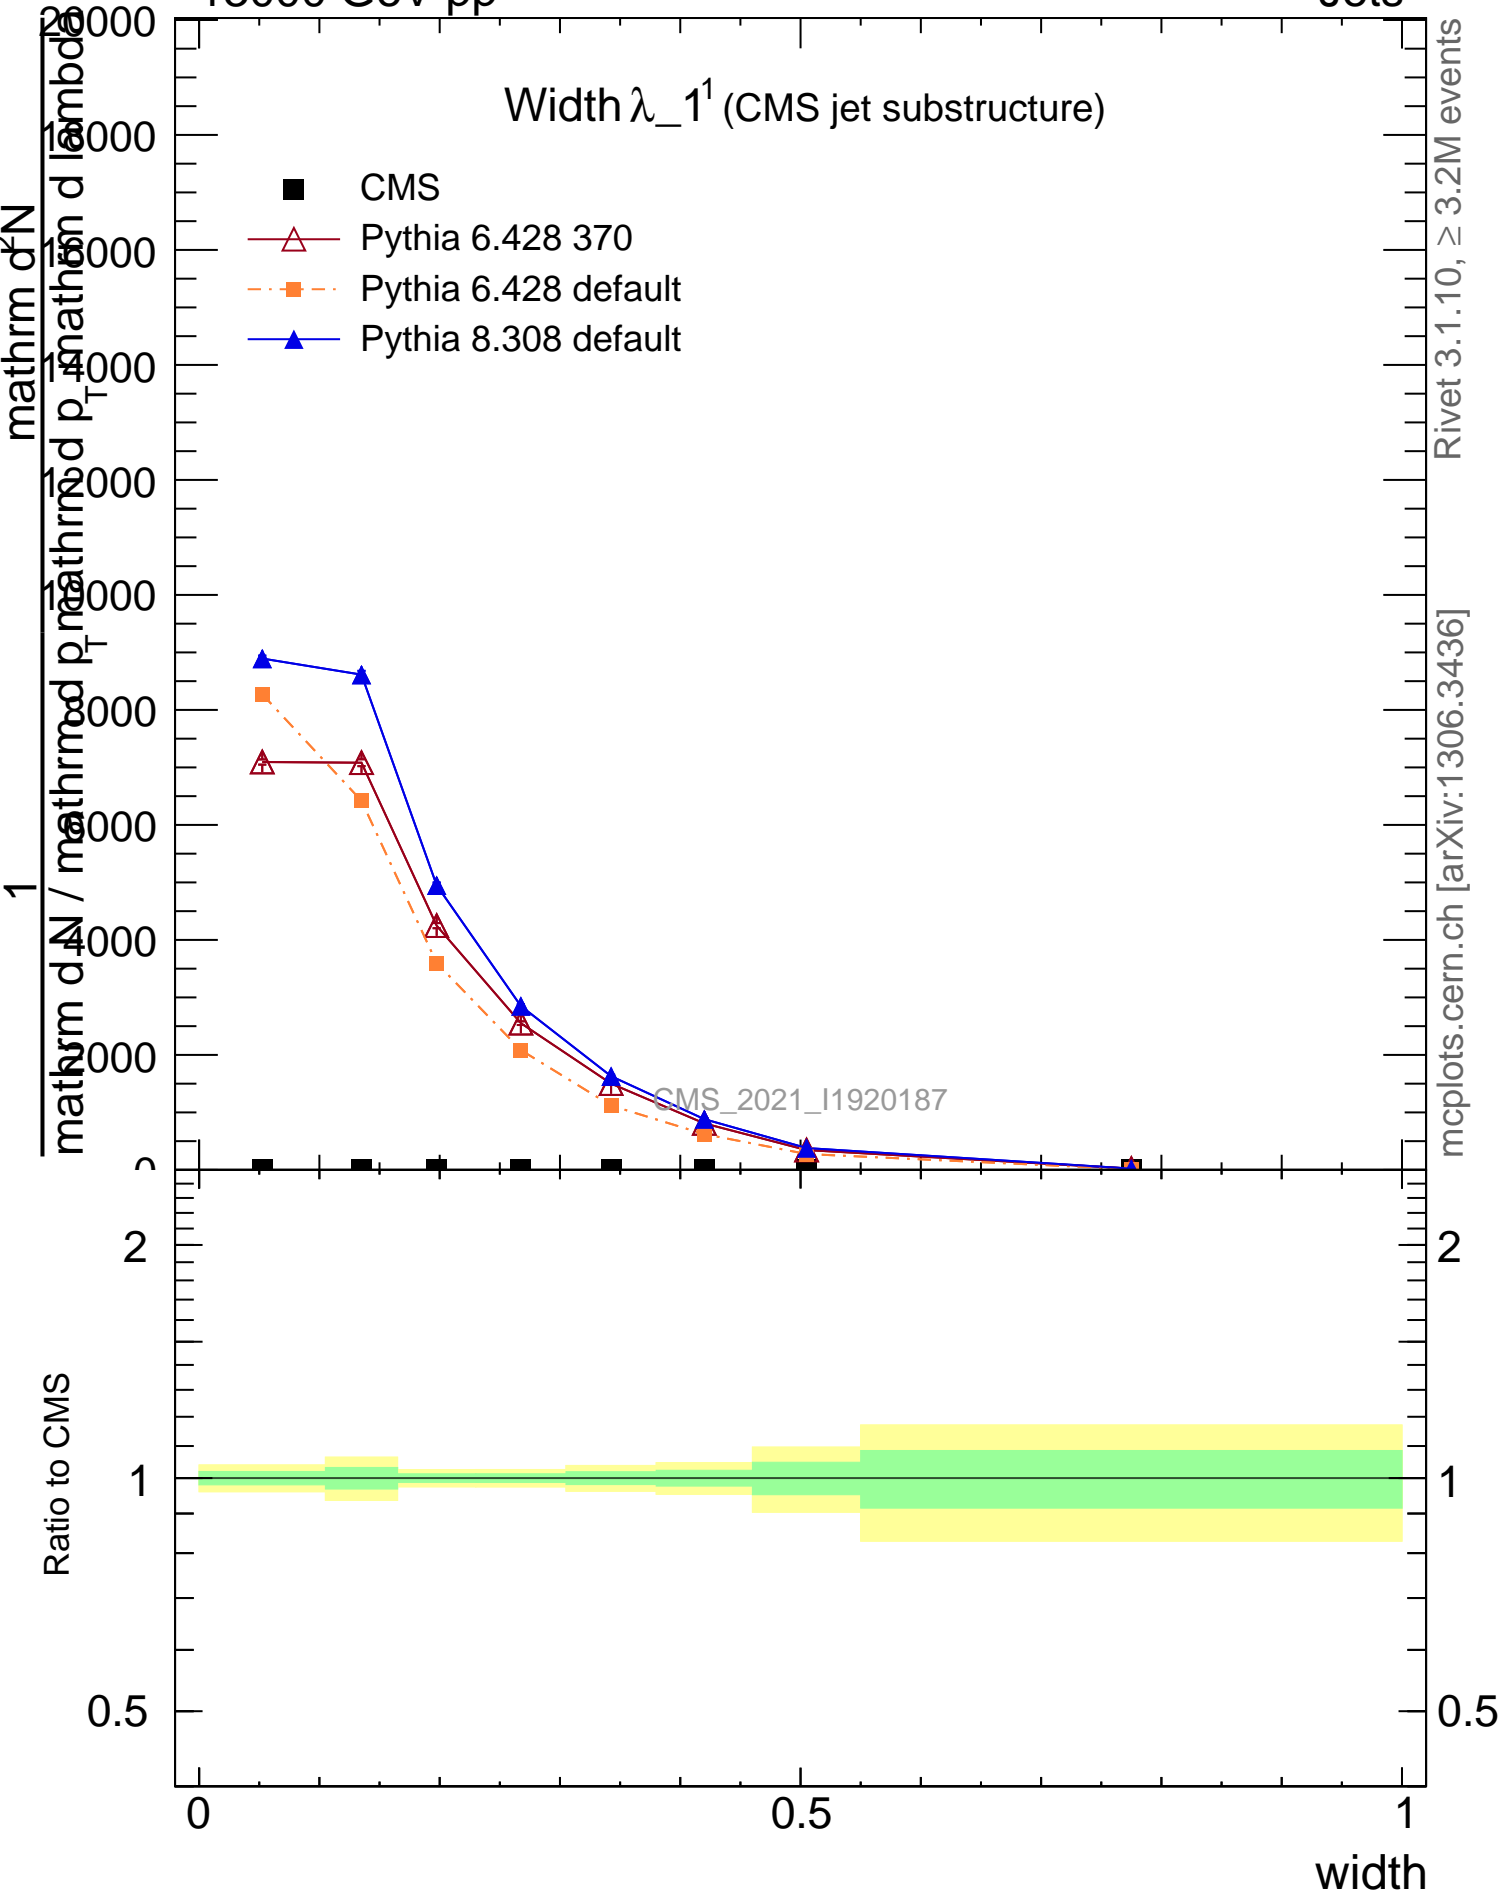

Width  $\lambda_{-1}$  (CMS jet substructure)

- CMS
- △ Pythia 6.428 370
- Pythia 6.428 default
- ▲ Pythia 8.308 default

mcplots.cern.ch [arXiv:1306.3436]

Rivet 3.1.10, ≥ 3.2M events

CMS\_2021\_I1920187