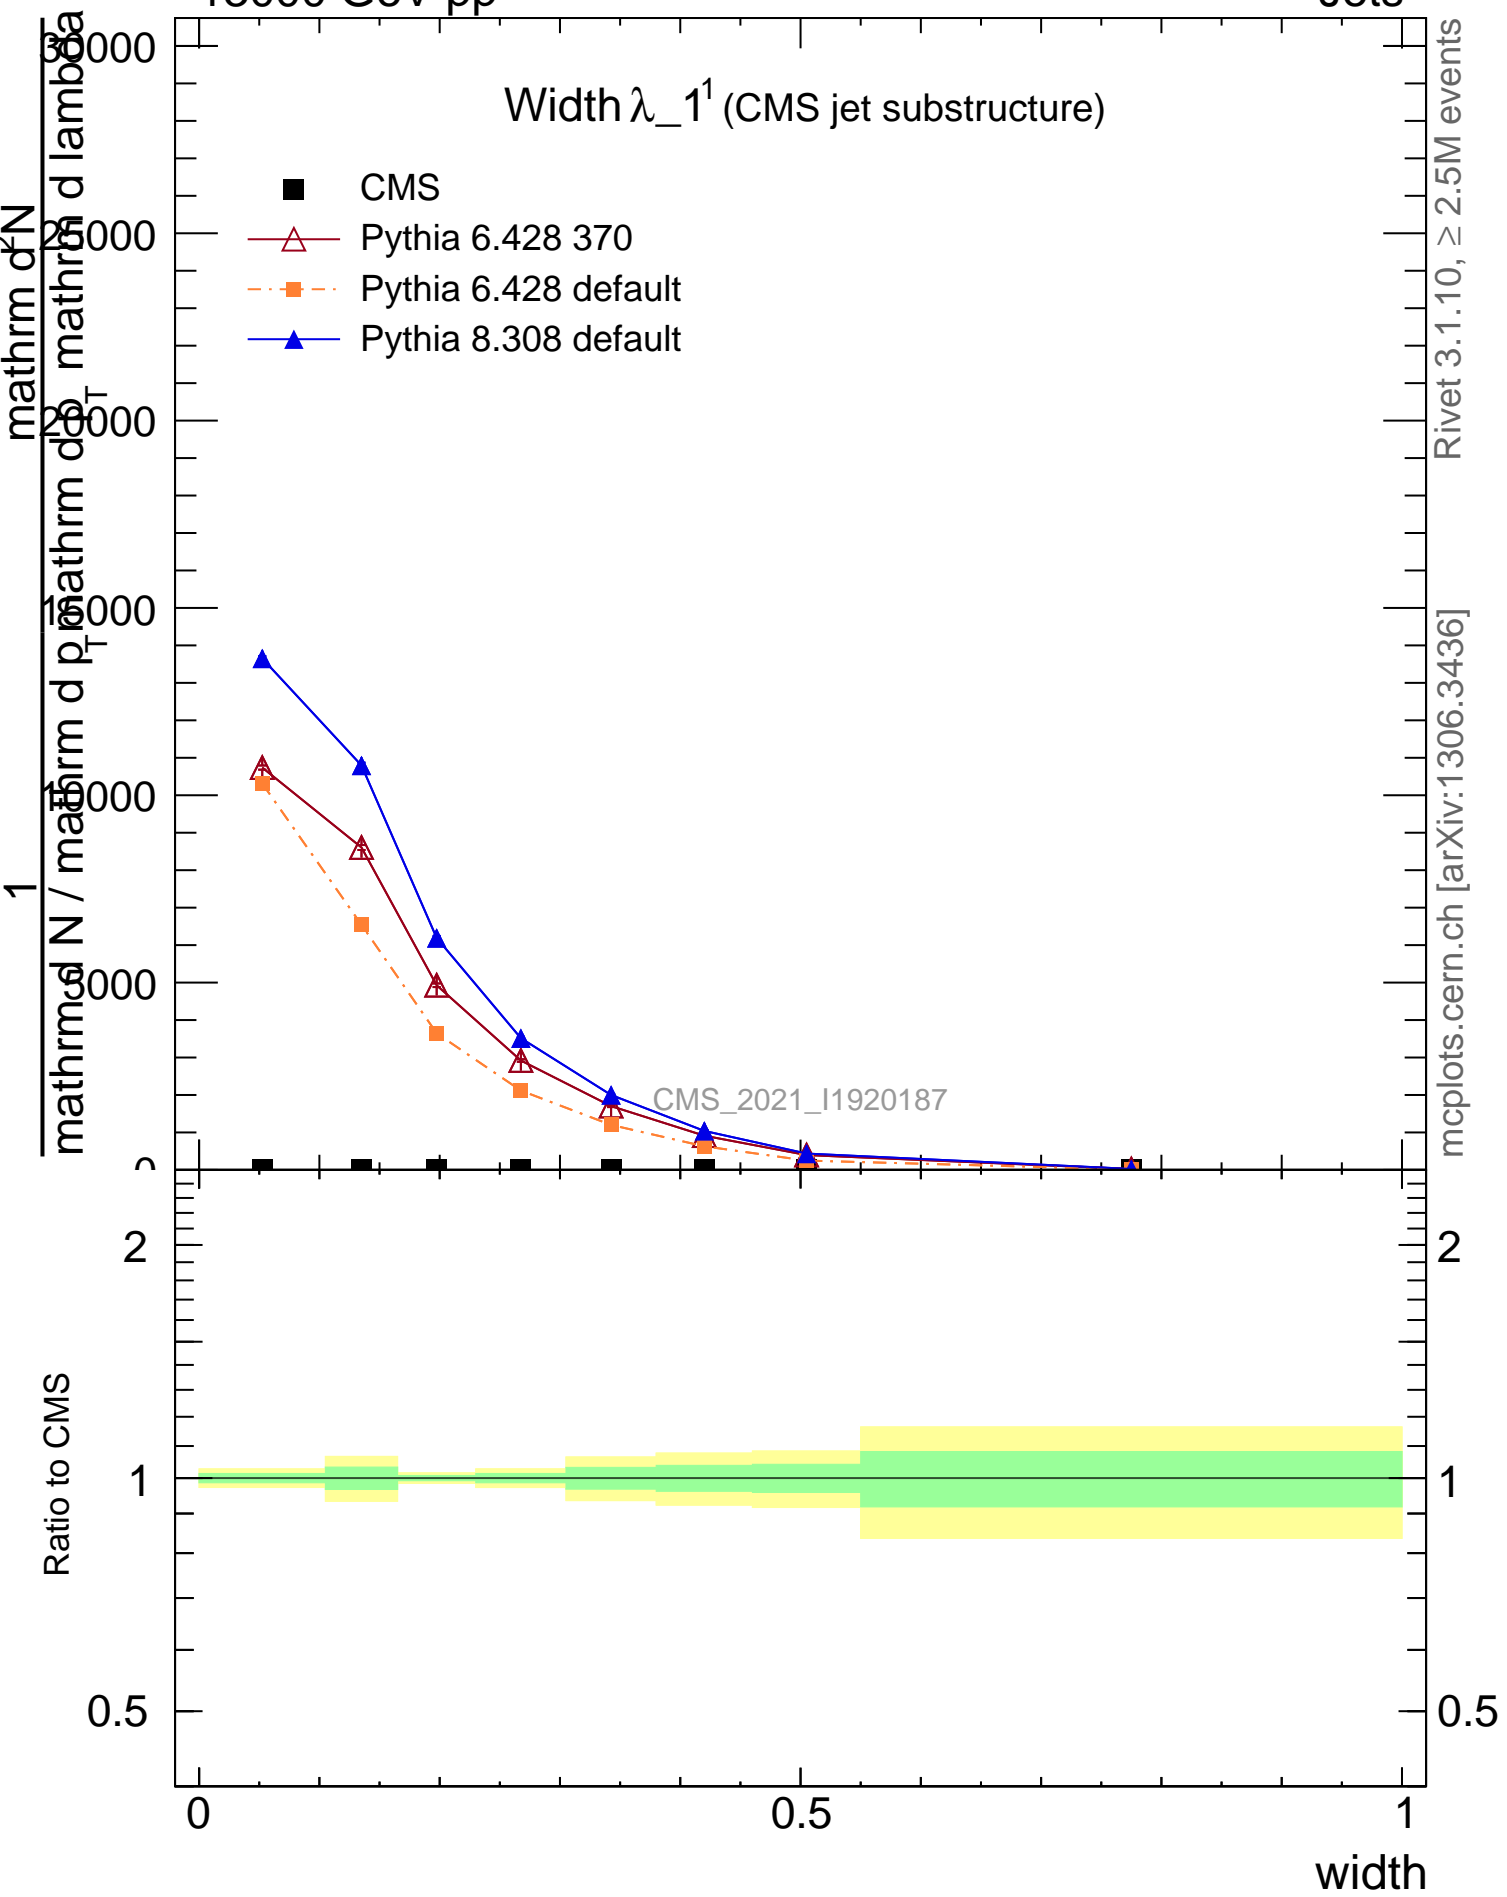

Width λ_{-1} (CMS jet substructure)

- CMS
- △ Pythia 6.428 370
- Pythia 6.428 default
- ▲ Pythia 8.308 default

CMS_2021_I1920187

mcplots.cern.ch [arXiv:1306.3436]

Rivet 3.1.10, ≥ 2.5M events