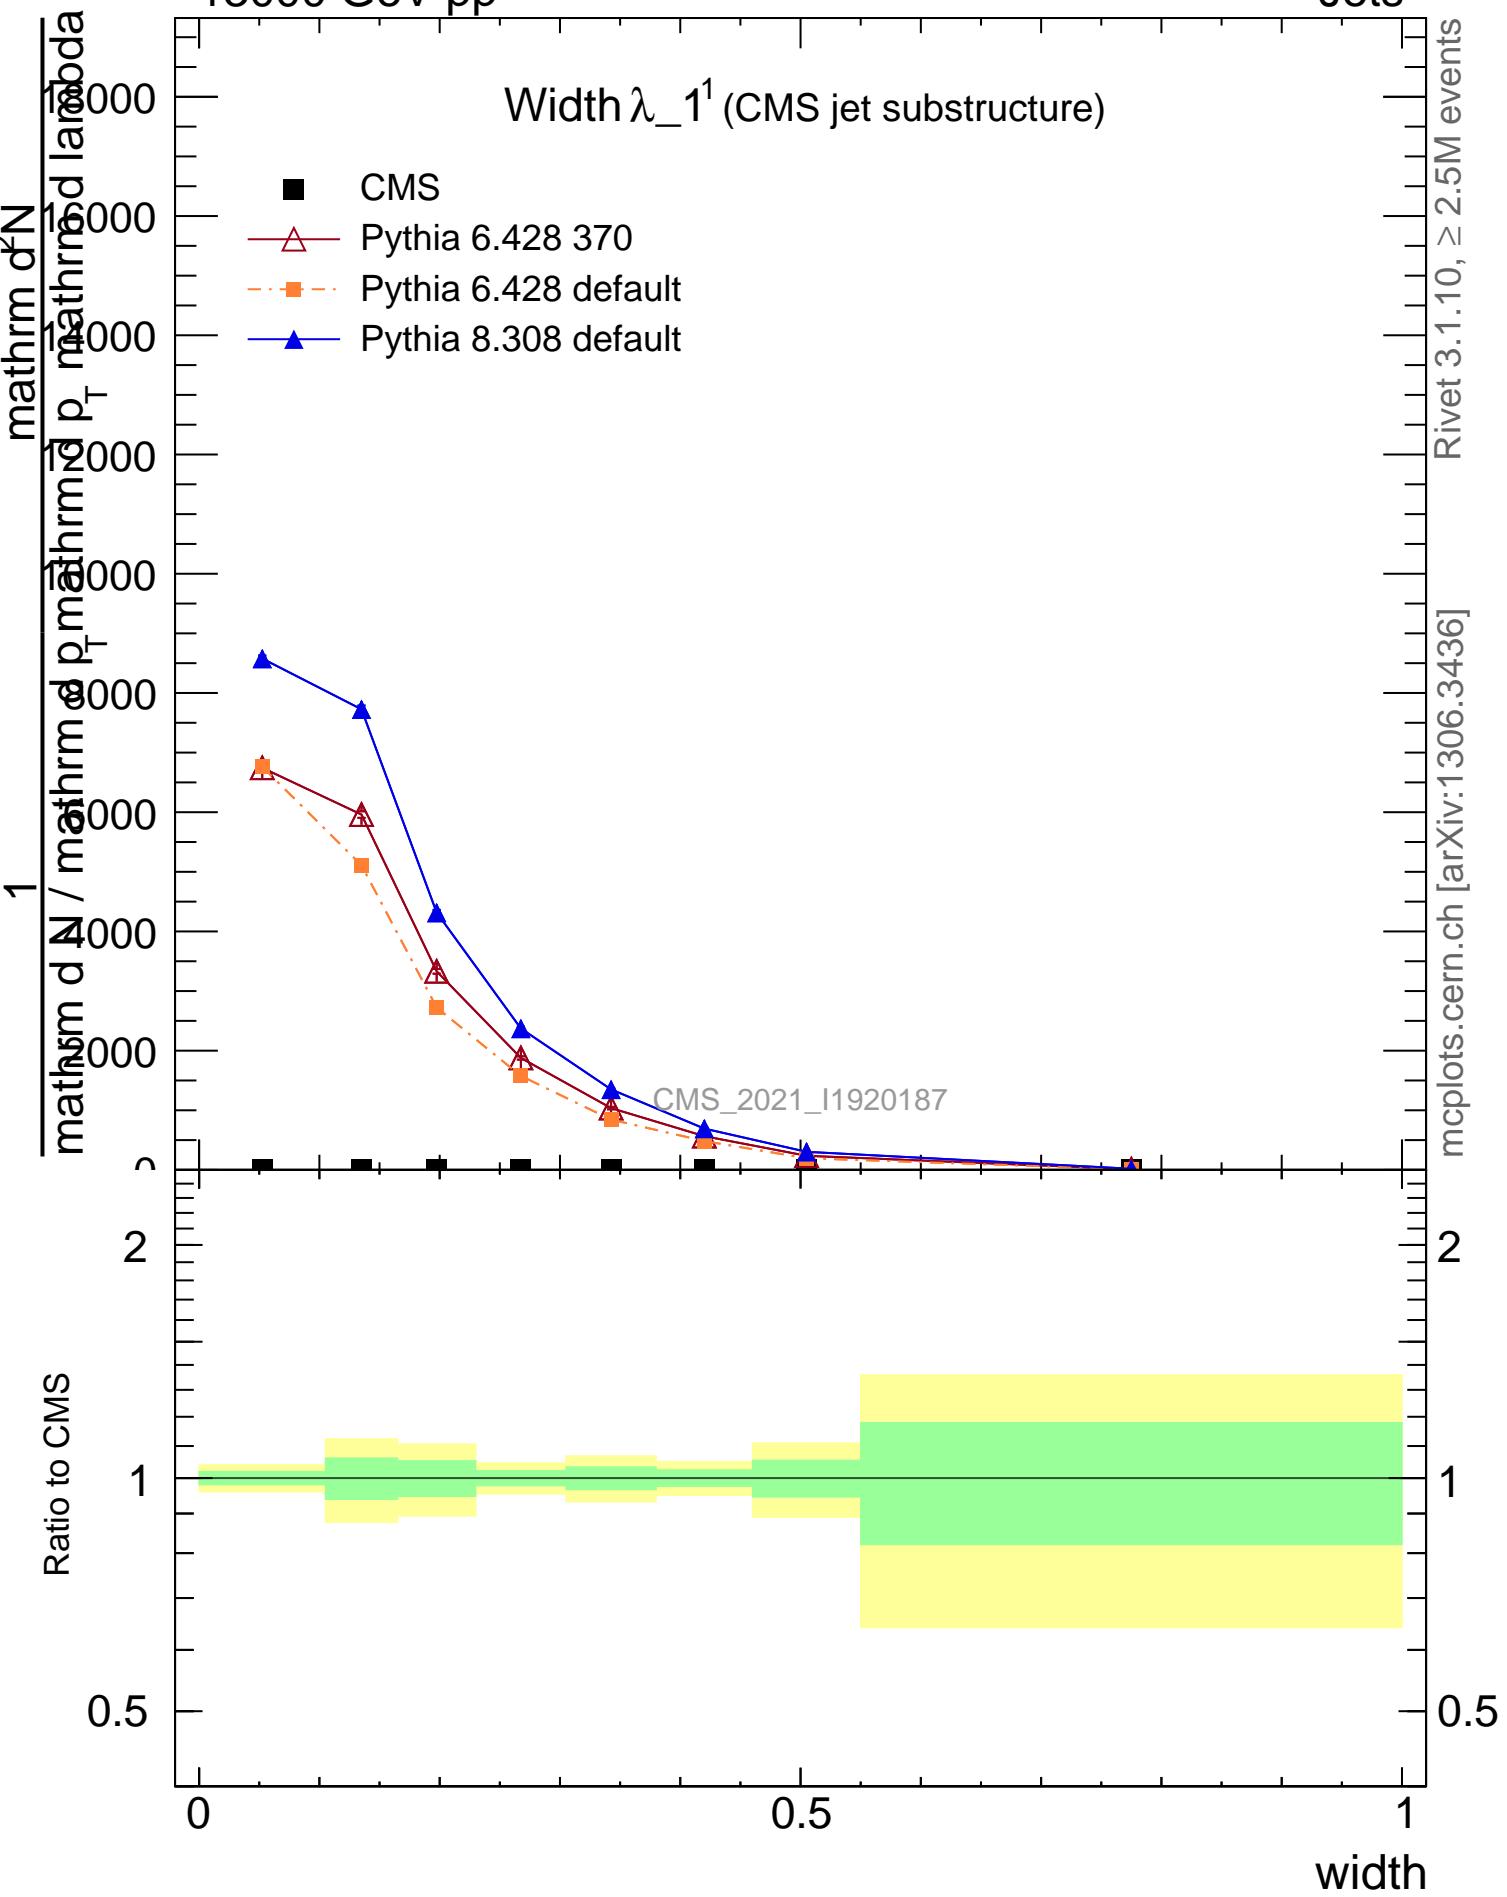

Width λ_{-1}^1 (CMS jet substructure)

- CMS
- △ Pythia 6.428 370
- Pythia 6.428 default
- ▲ Pythia 8.308 default

Rivet 3.1.10, ≥ 2.5M events

mcplots.cern.ch [arXiv:1306.3436]