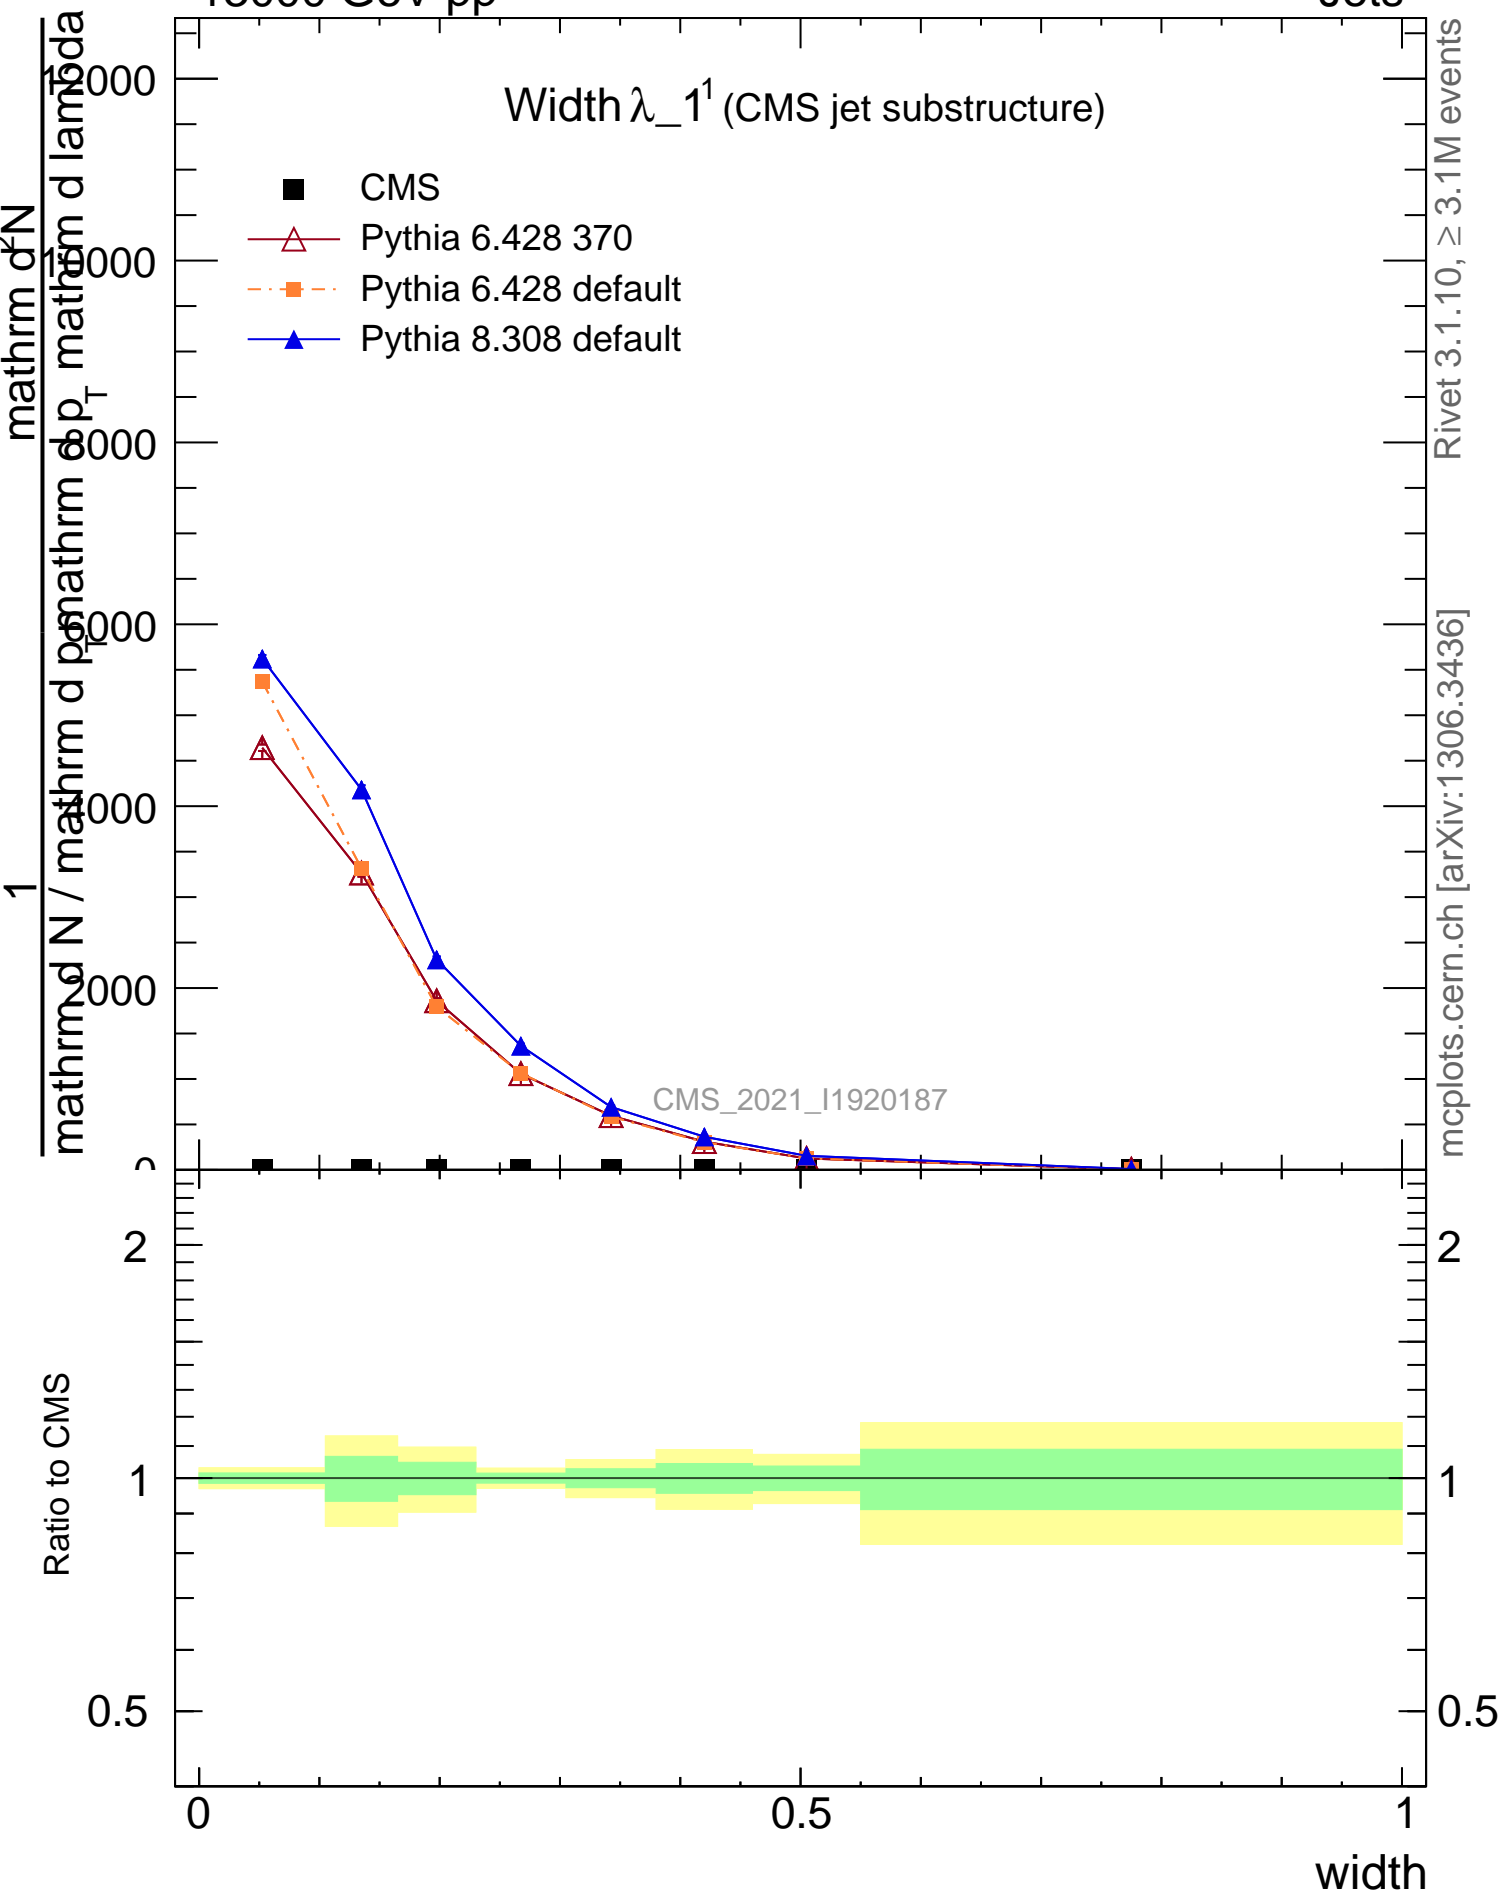

Width λ_{-1}^1 (CMS jet substructure)

- CMS
- △ Pythia 6.428 370
- Pythia 6.428 default
- ▲ Pythia 8.308 default

mcplots.cern.ch [arXiv:1306.3436]

2

0.5

1

width

Rivet 3.1.10, $\geq 3.1M$ events