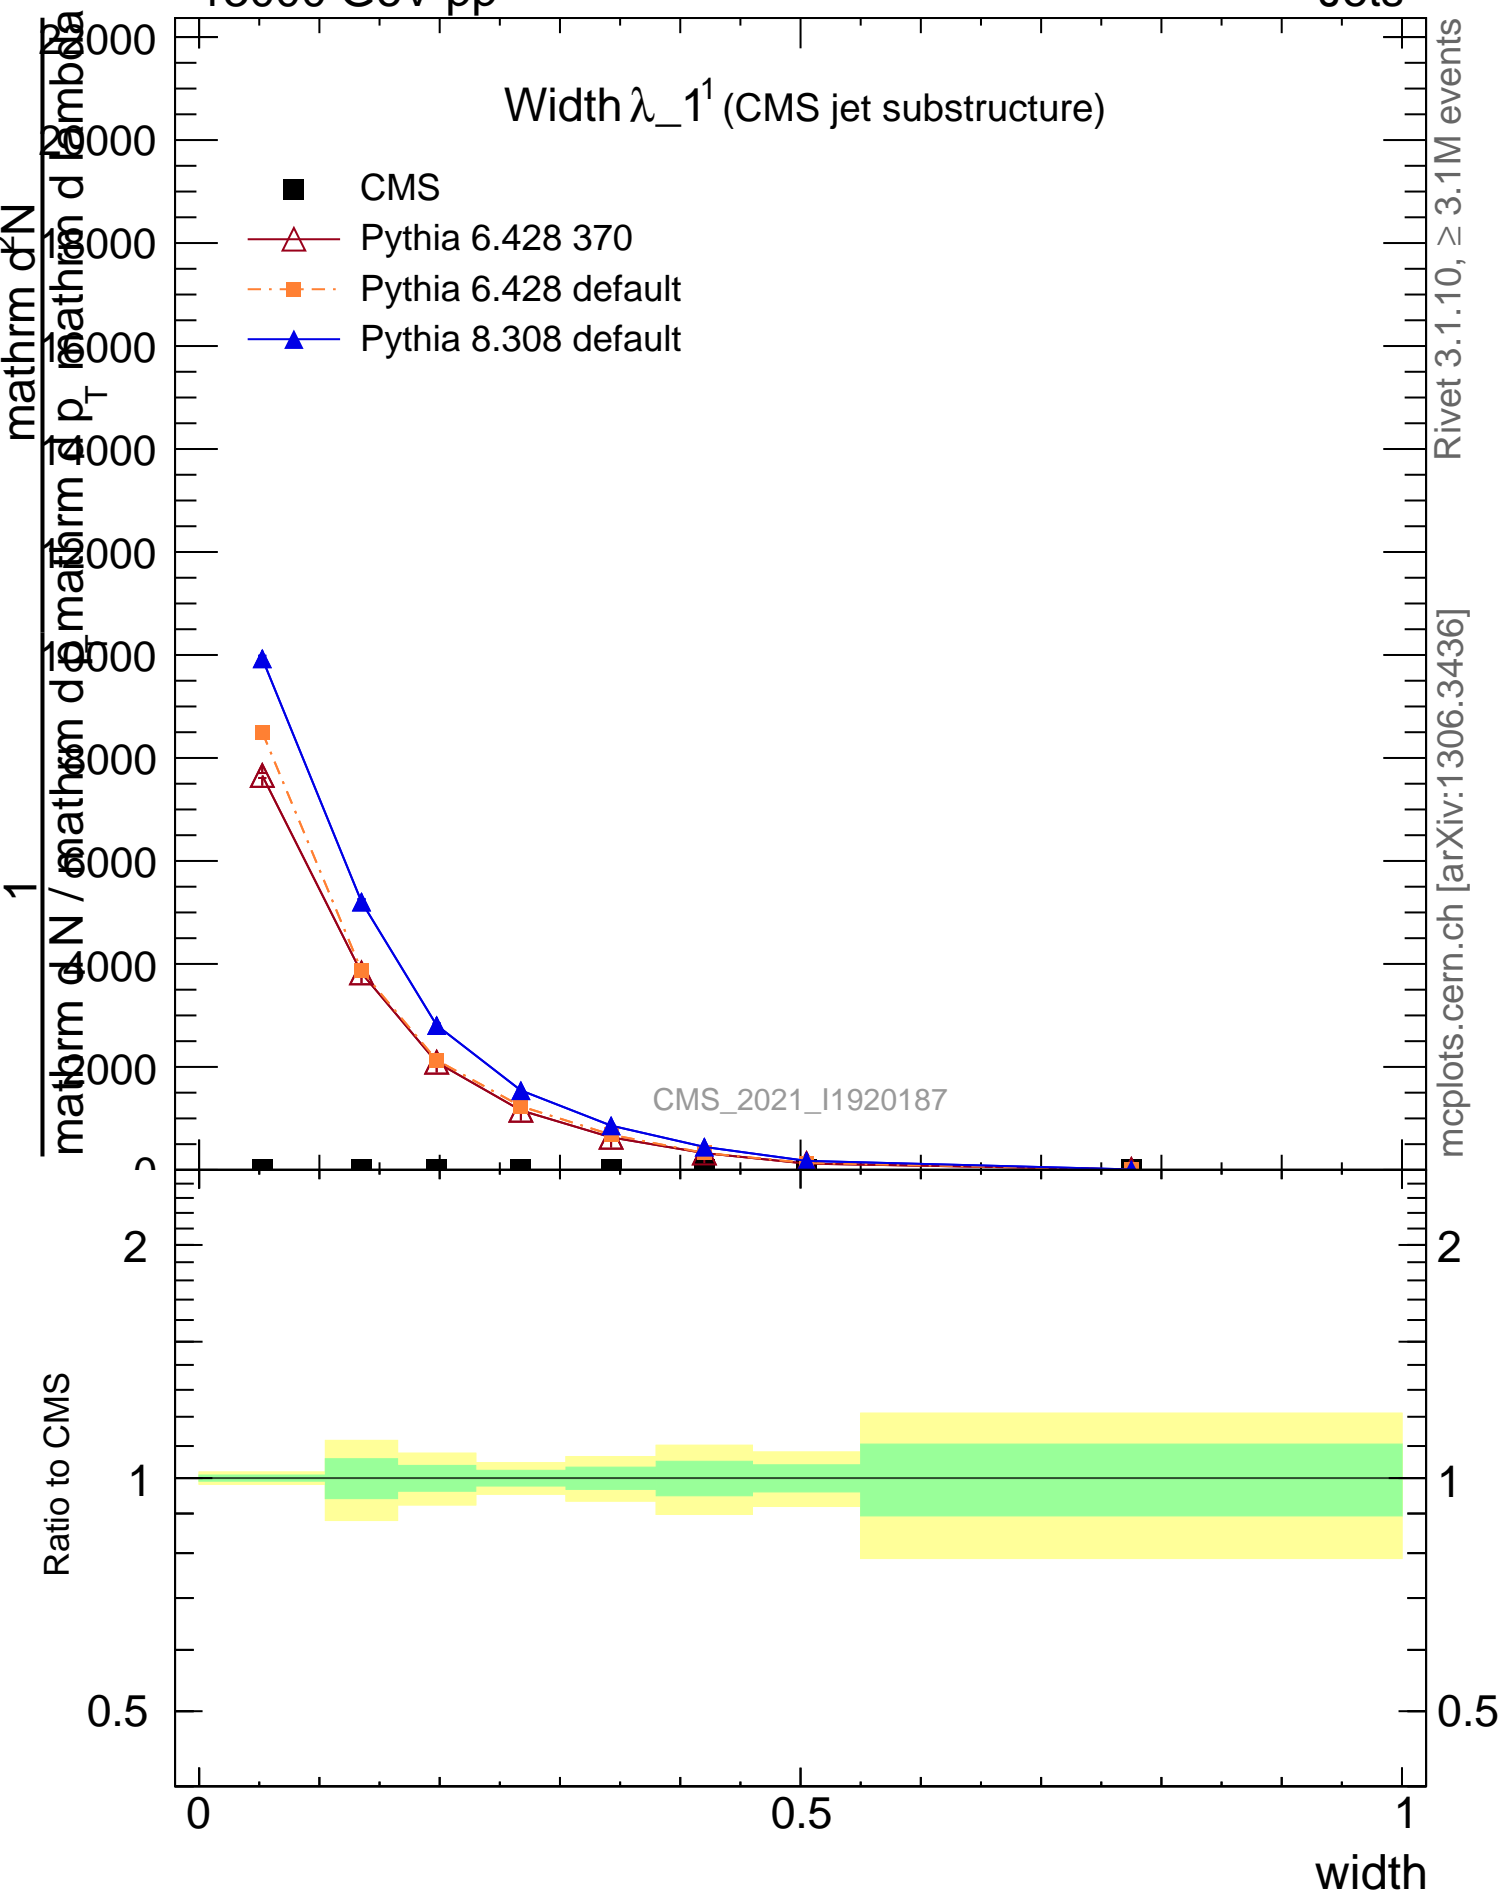

Width λ_{-1}^1 (CMS jet substructure)

- CMS
- △ Pythia 6.428 370
- Pythia 6.428 default
- ▲ Pythia 8.308 default

Rivet 3.1.10, $\geq 3.1M$ events

mcplots.cern.ch [arXiv:1306.3436]

CMS_2021_I1920187