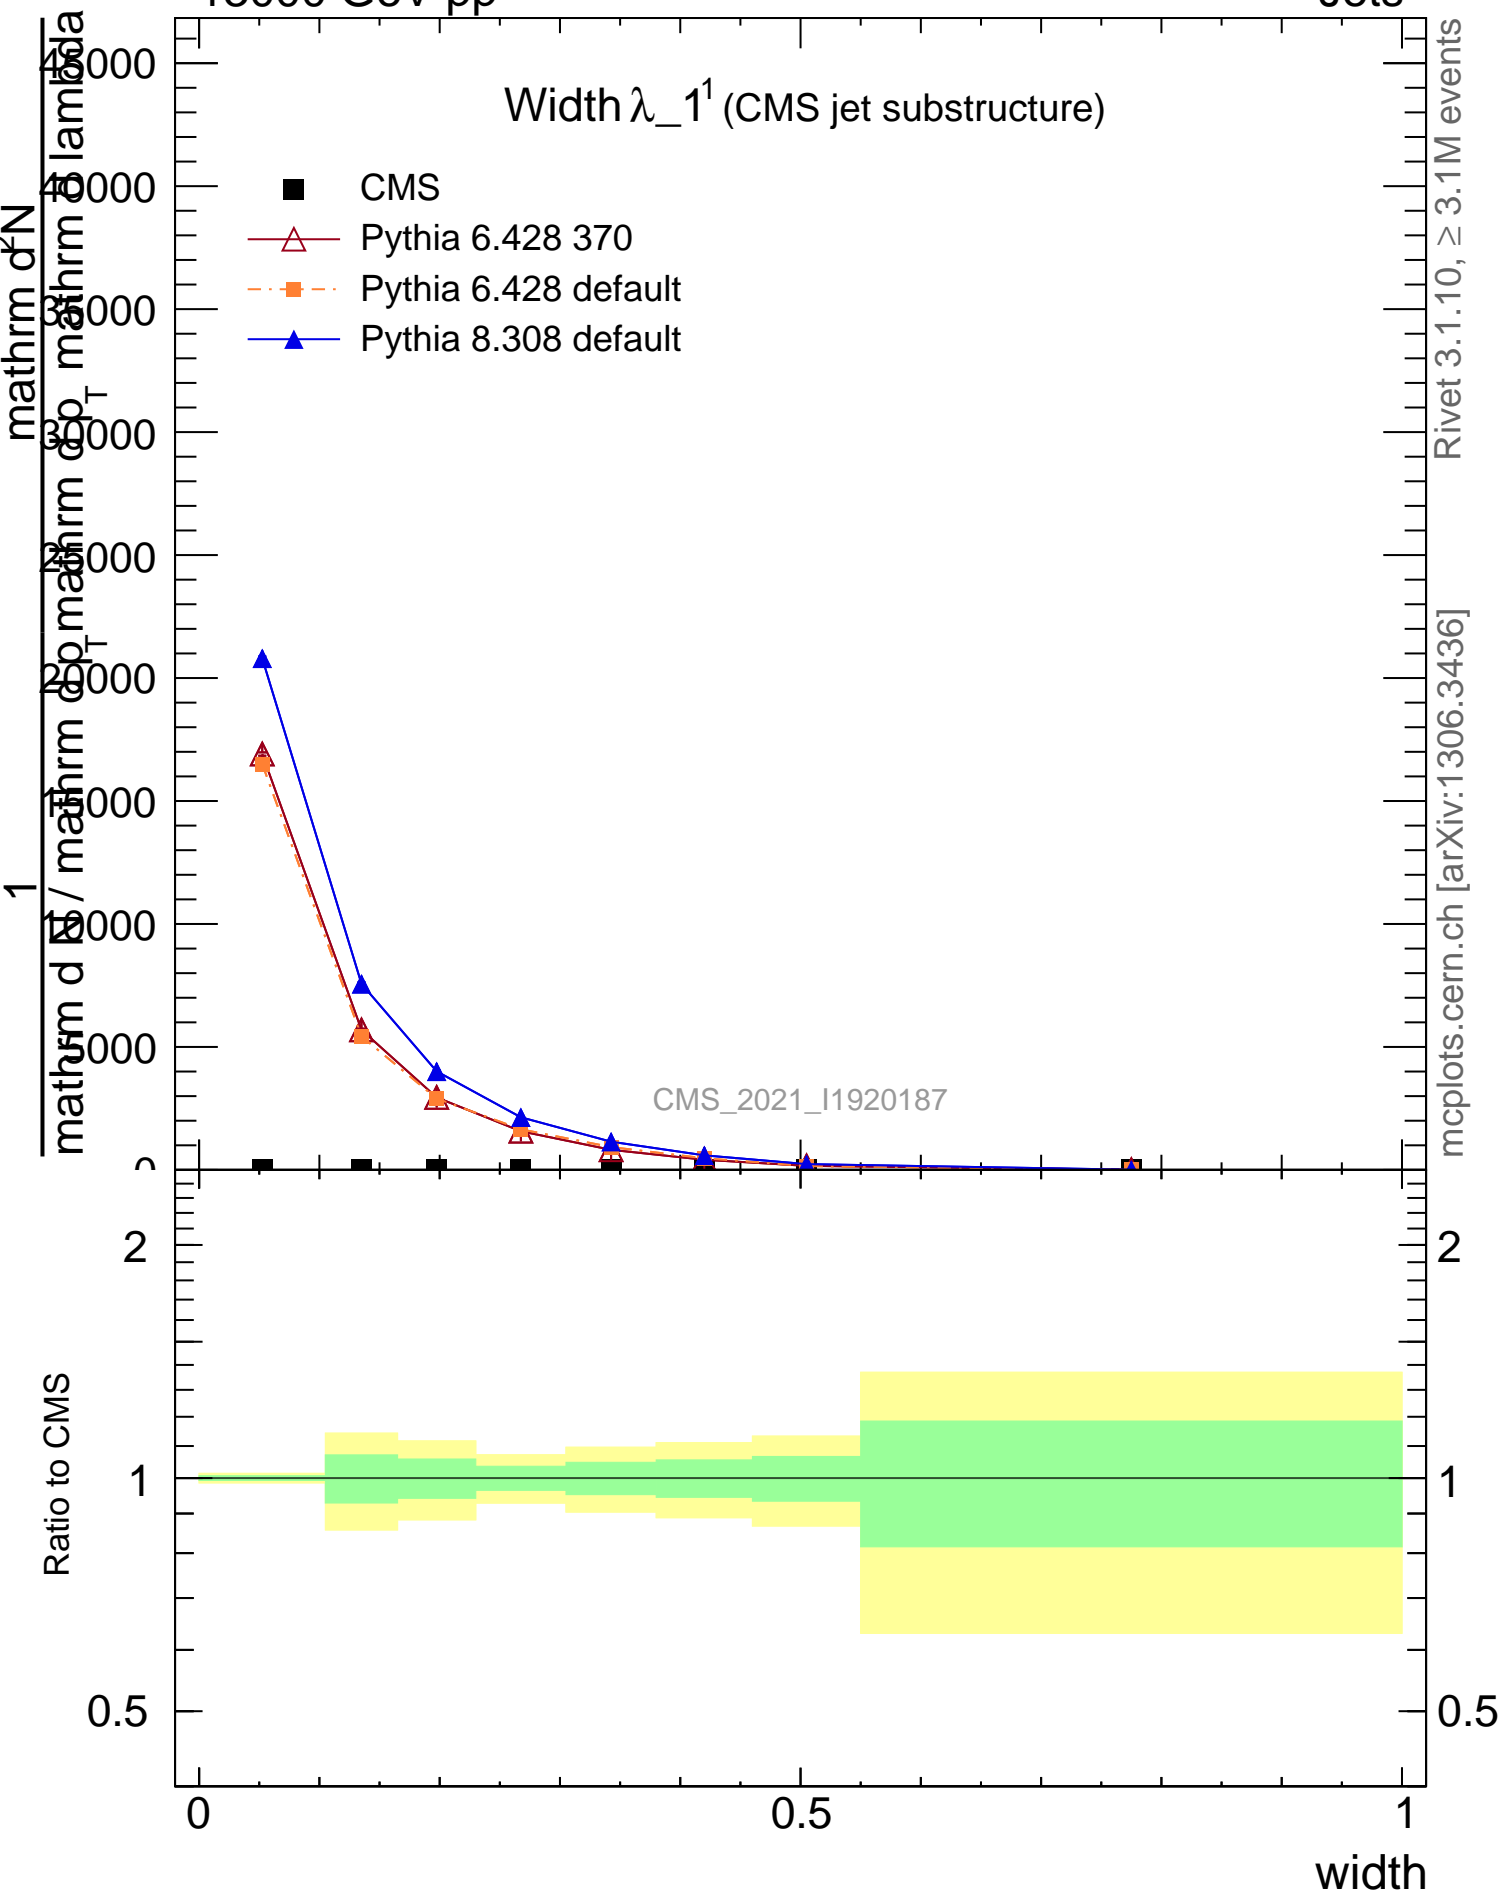

Width  $\lambda_{-1}^1$  (CMS jet substructure)

- CMS
- △ Pythia 6.428 370
- Pythia 6.428 default
- ▲ Pythia 8.308 default

CMS\_2021\_I1920187

mcplots.cern.ch [arXiv:1306.3436]

Rivet 3.1.10, ≥ 3.1M events