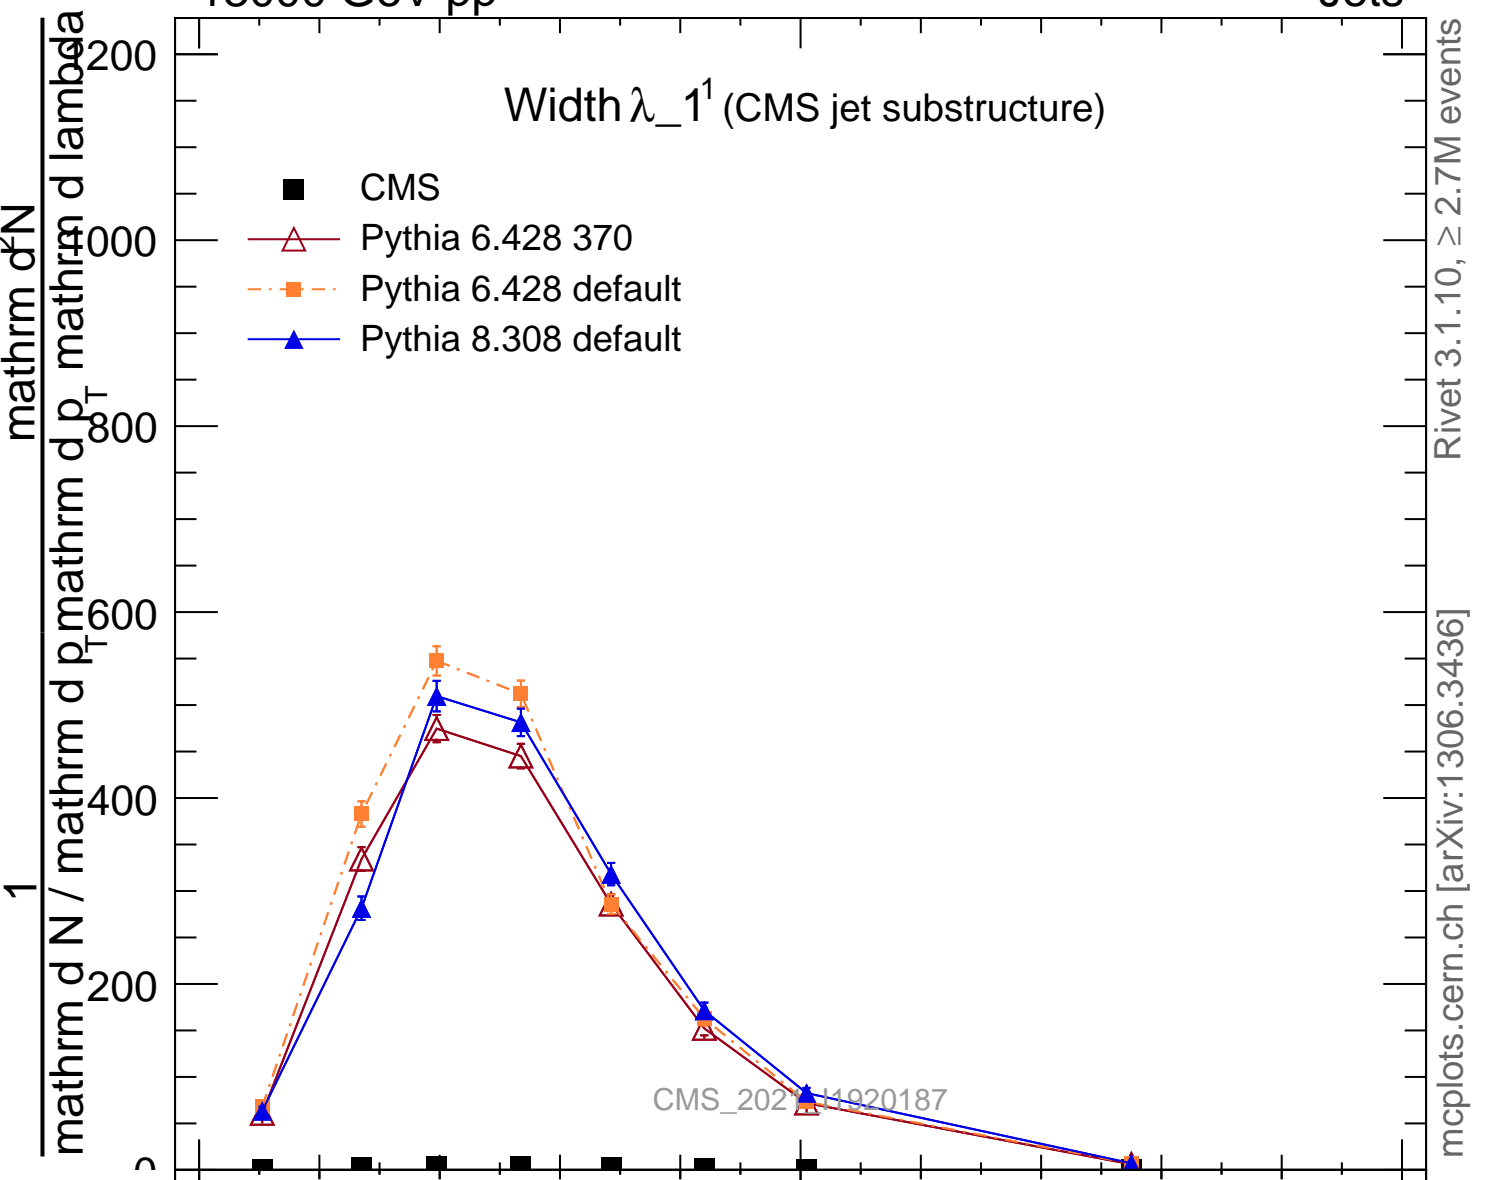

Width λ_{-1} (CMS jet substructure)

- CMS
- △ Pythia 6.428 370
- Pythia 6.428 default
- ▲ Pythia 8.308 default

CMS_2021-11020187

Rivet 3.1.10, ≥ 2.7M events
mcplots.cern.ch [arXiv:1306.3436]