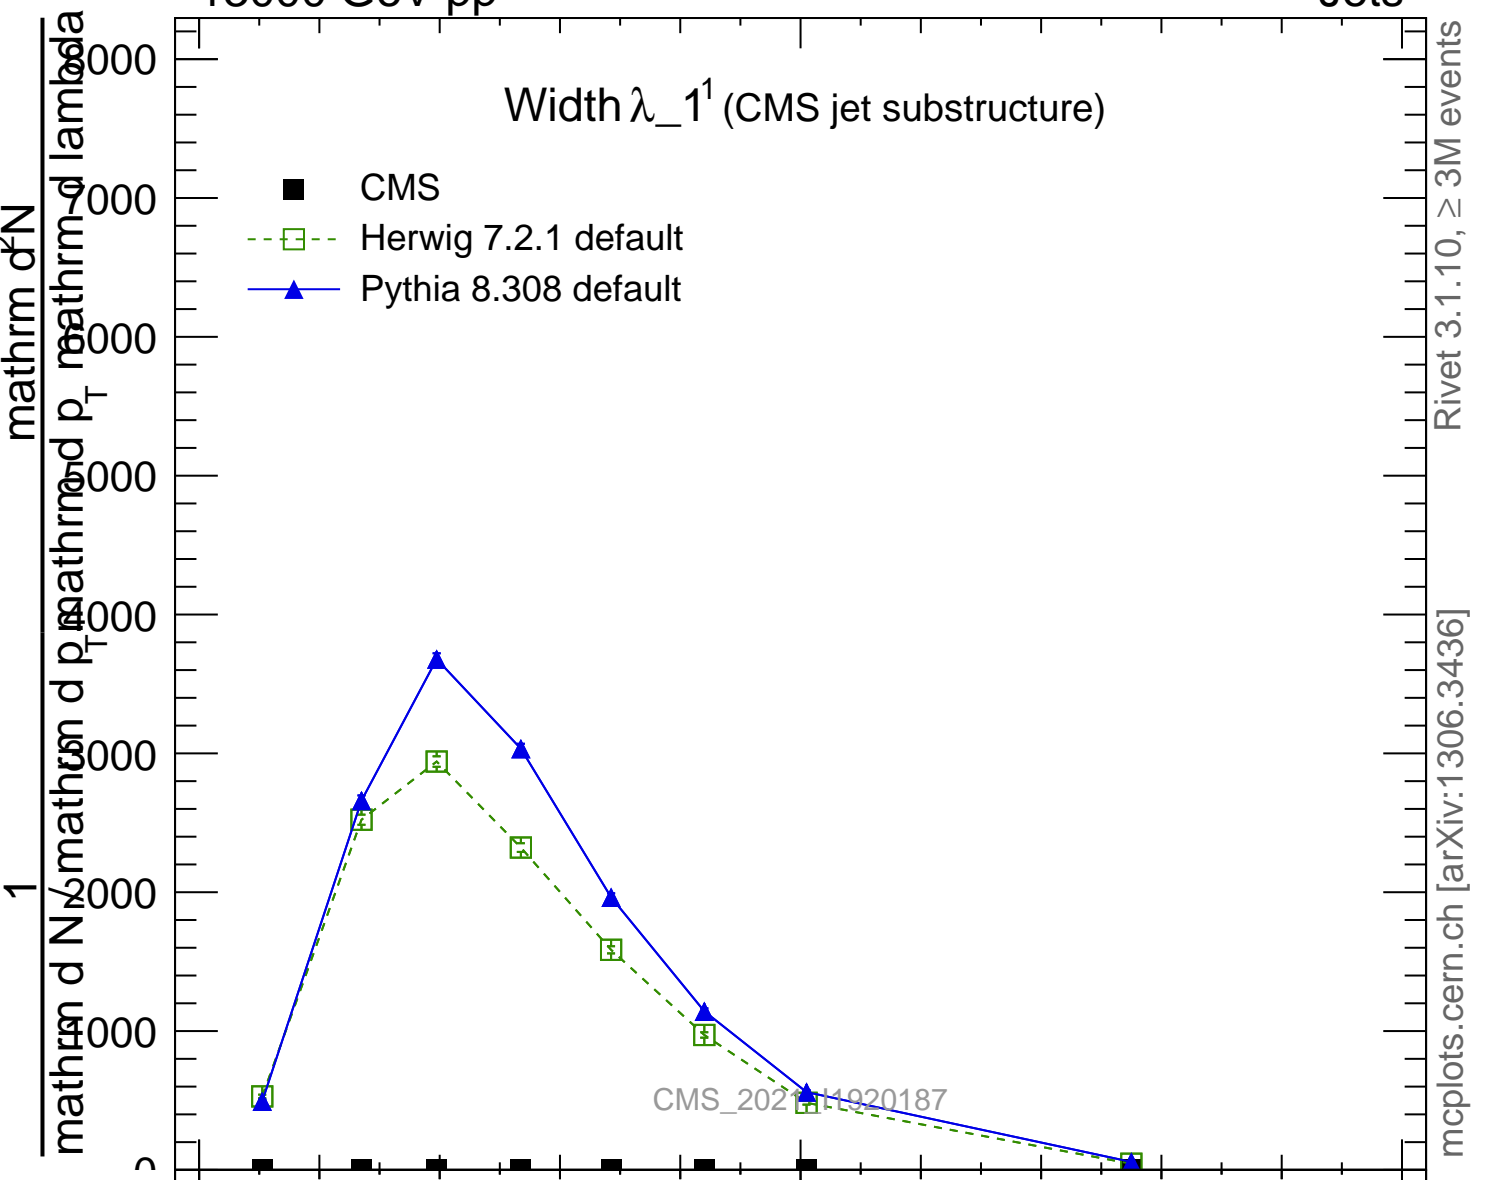

Width  $\lambda_{-1}$  (CMS jet substructure)

- CMS
- - □ Herwig 7.2.1 default
- - ▲ Pythia 8.308 default

CMS\_2021-1920187