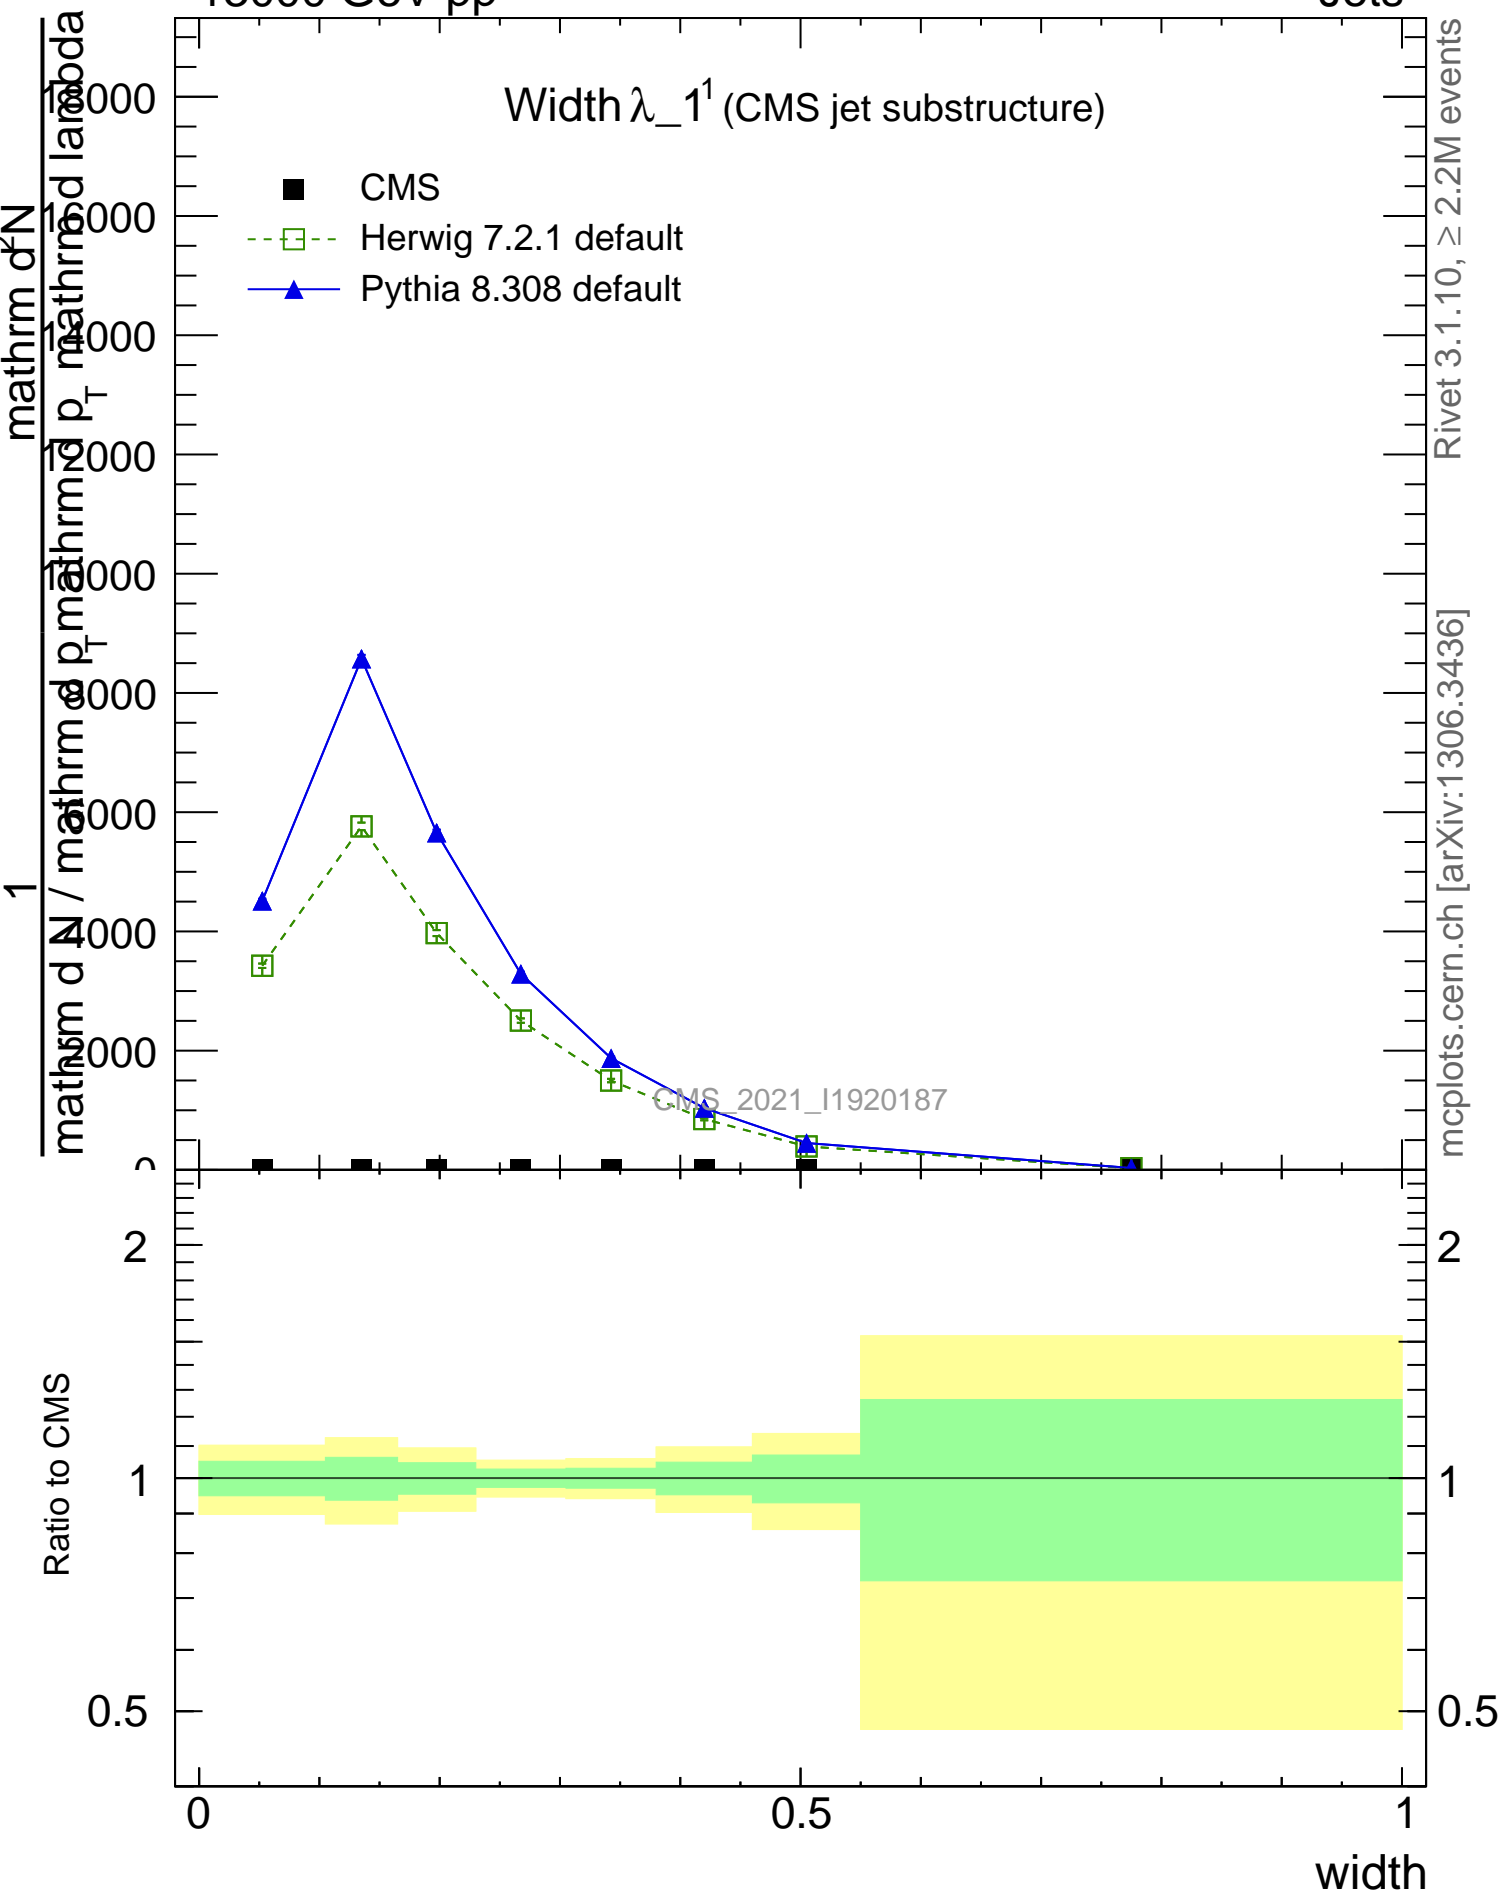

Width λ_{-1} (CMS jet substructure)

- CMS
- - □ Herwig 7.2.1 default
- - ▲ Pythia 8.308 default

Rivet 3.1.10, $\geq 2.2M$ events

mcplots.cern.ch [arXiv:1306.3436]

CMS 2021_11920187