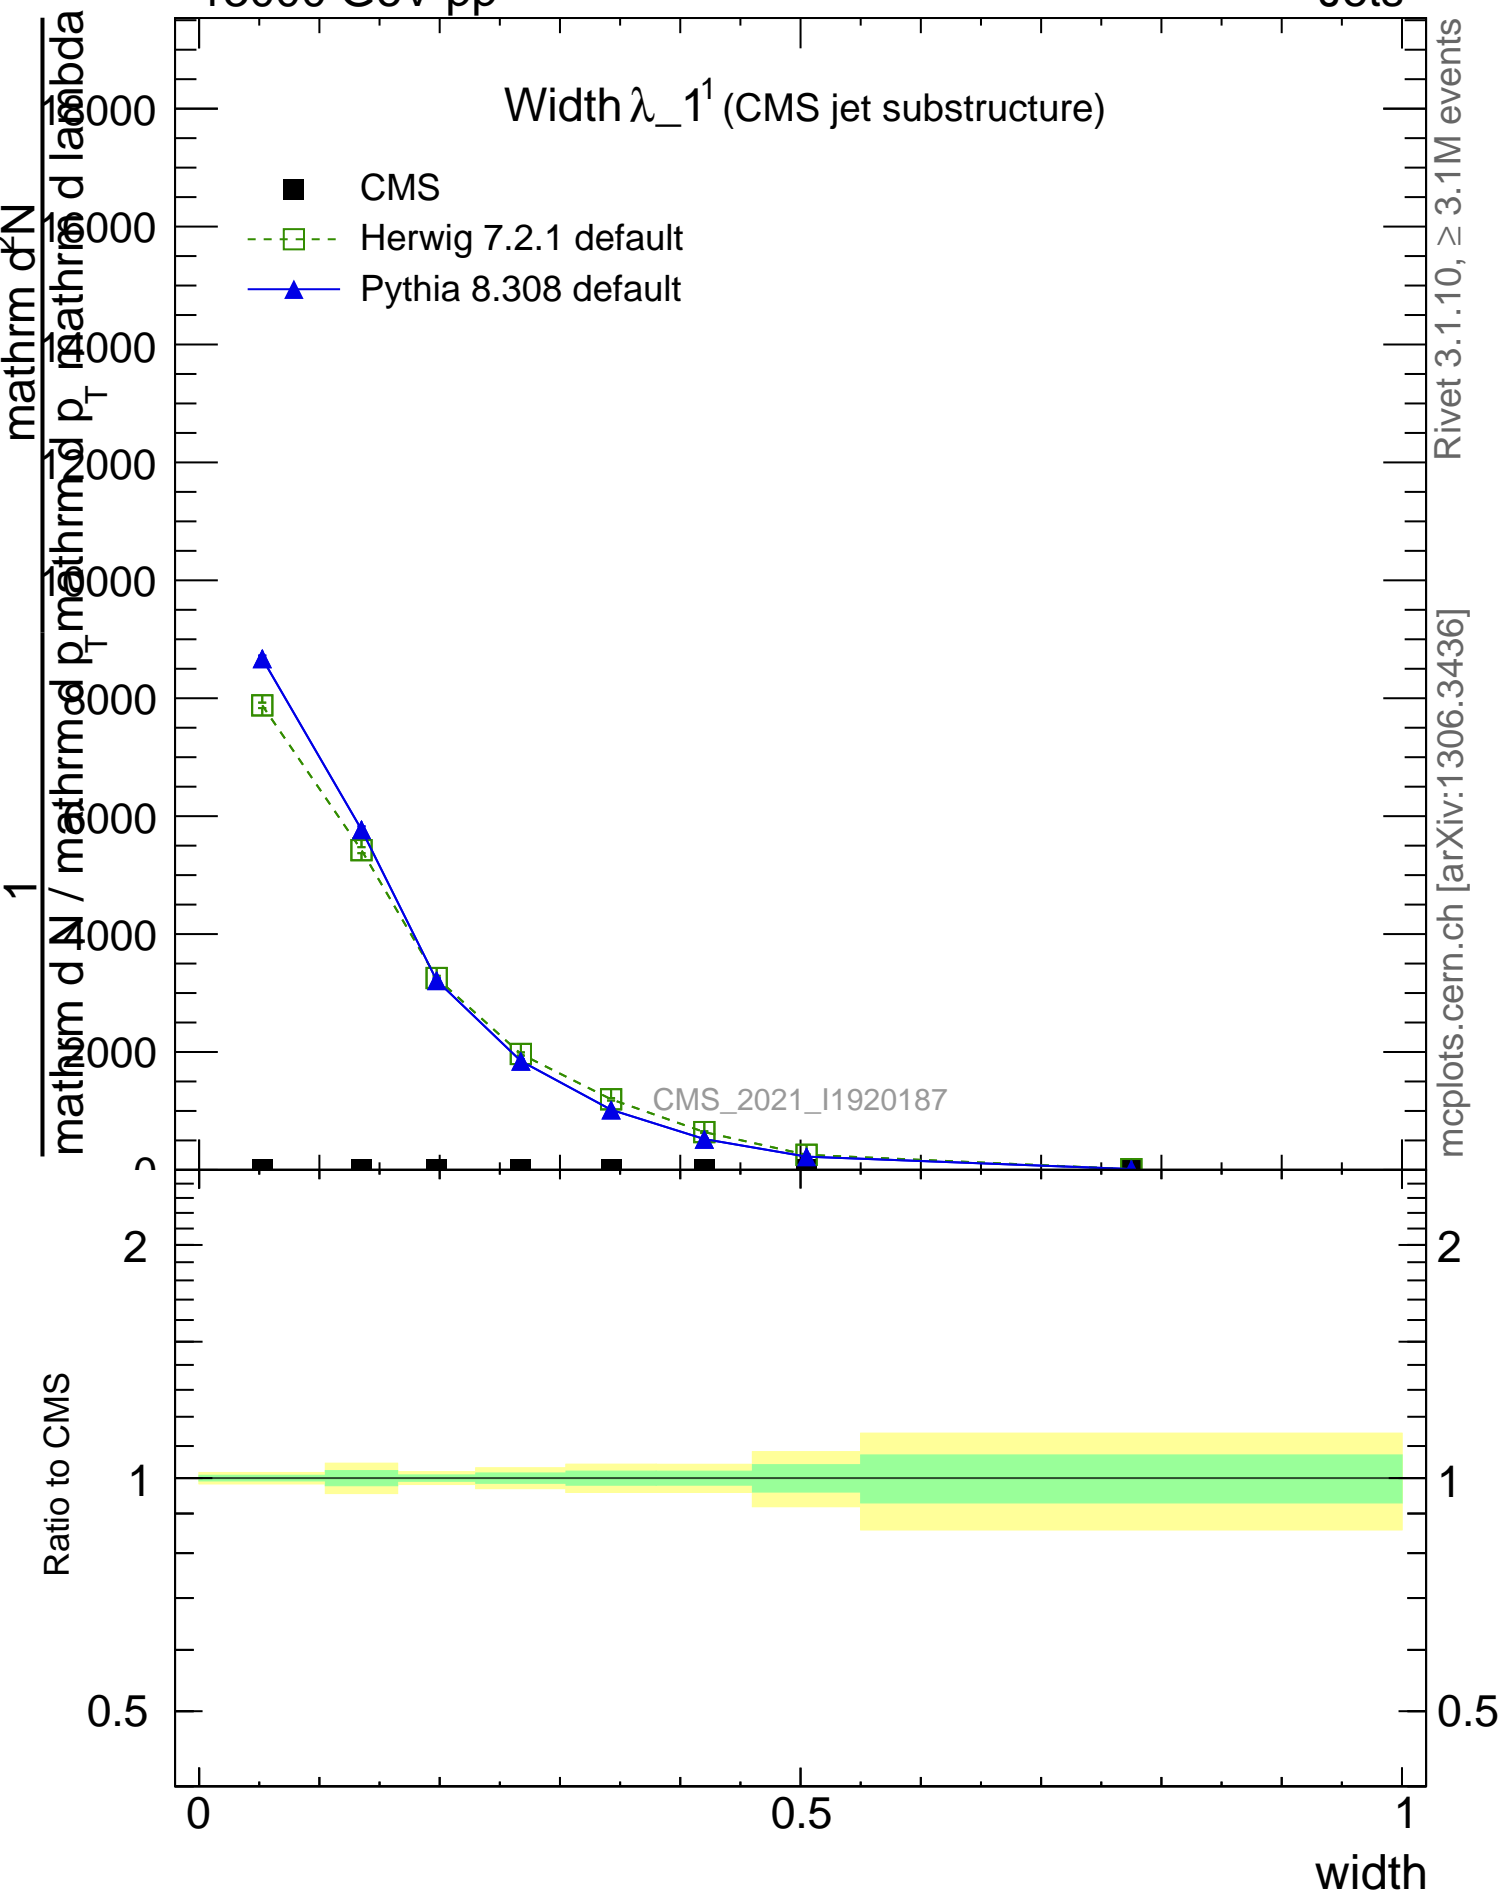

Width λ_{-1}^1 (CMS jet substructure)

- CMS
- - □ Herwig 7.2.1 default
- - ▲ Pythia 8.308 default

Rivet 3.1.10, ≥ 3.1M events
mcplots.cern.ch [arXiv:1306.3436]