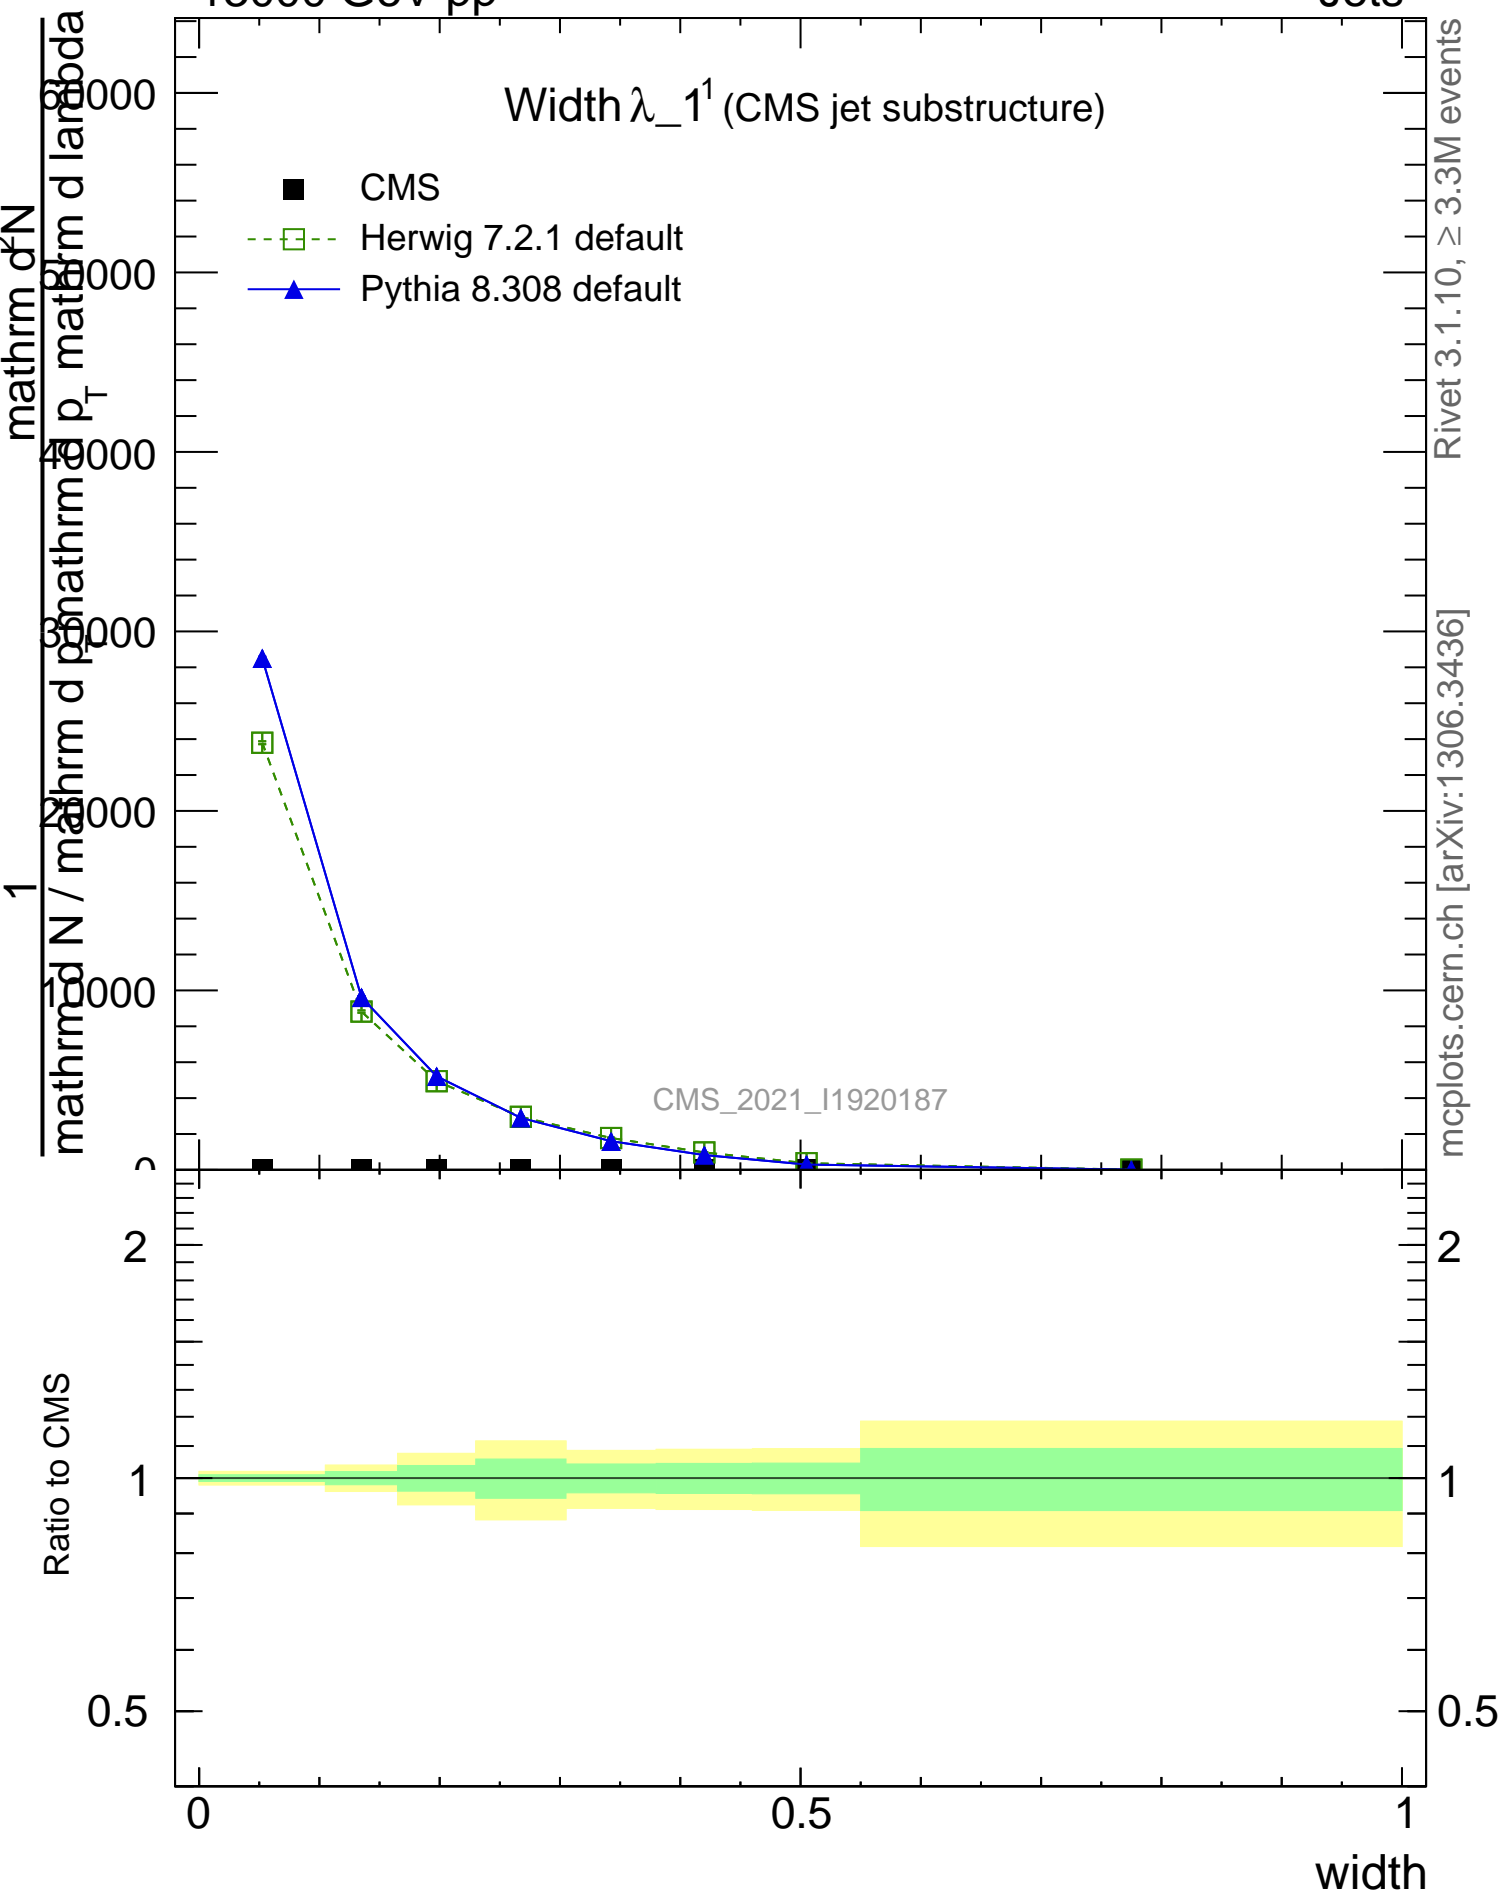

Width λ_{-1}^1 (CMS jet substructure)

- CMS
- - □ Herwig 7.2.1 default
- - ▲ Pythia 8.308 default

CMS_2021_I1920187

mcplots.cern.ch [arXiv:1306.3436]