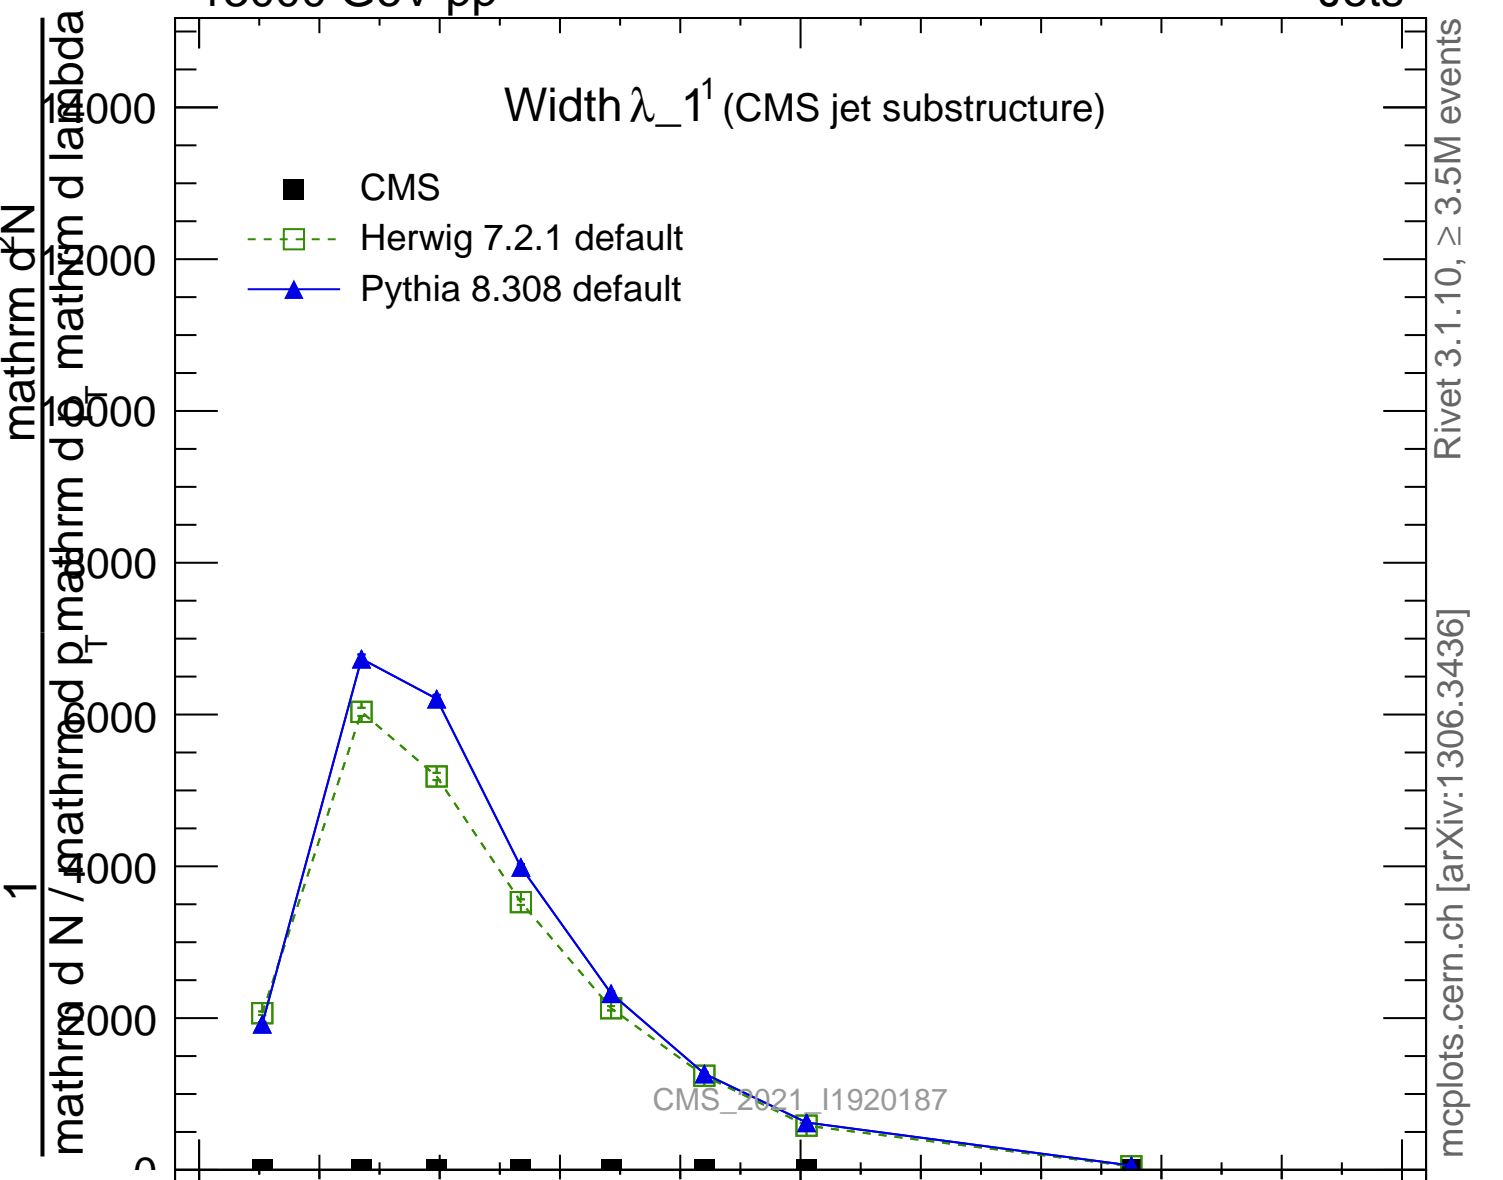

Width λ_{-1}^1 (CMS jet substructure)

- CMS
- - □ Herwig 7.2.1 default
- - ▲ Pythia 8.308 default

Rivet 3.1.10, ≥ 3.5M events
 mcplots.cern.ch [arXiv:1306.3436]