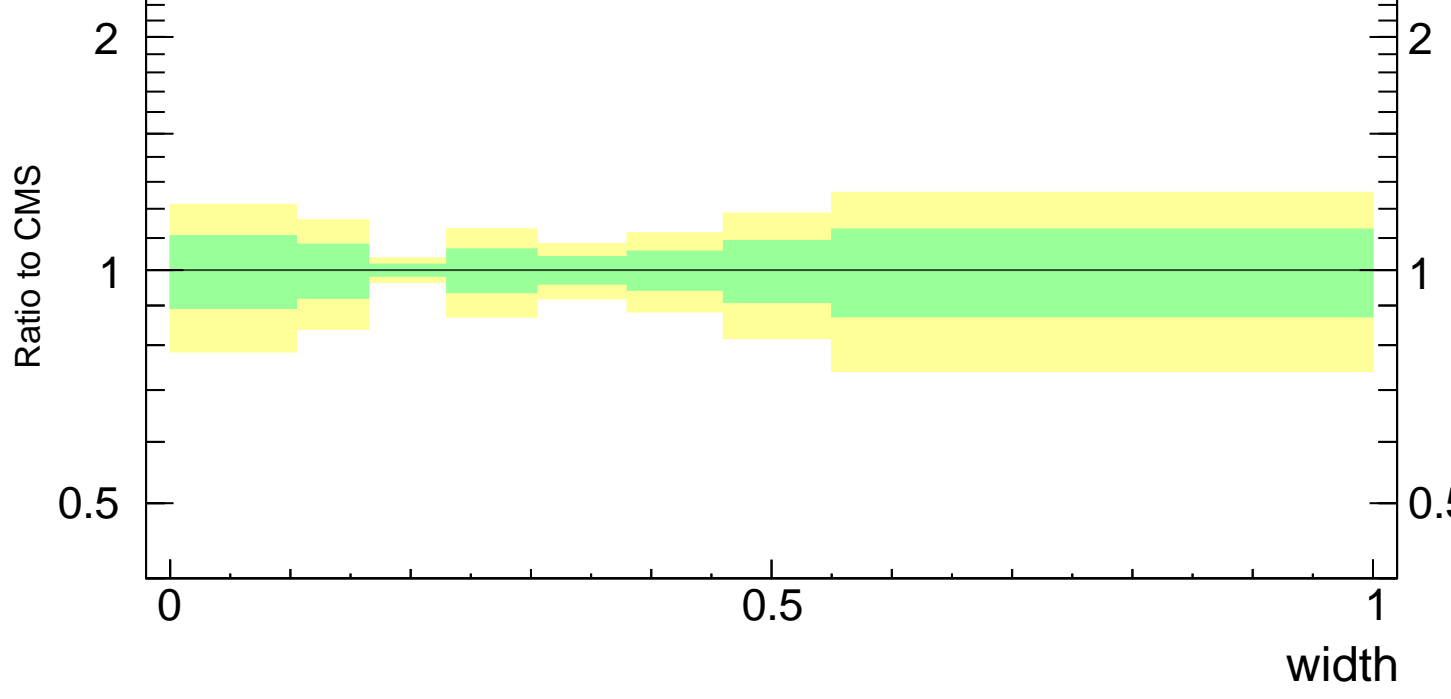

Width λ_{-1}^1 (CMS jet substructure)

- CMS
- - □ Herwig 7.2.1 default
- - ▲ Pythia 8.308 default

Rivet 3.1.10, ≥ 3.5M events
 mcplots.cern.ch [arXiv:1306.3436]