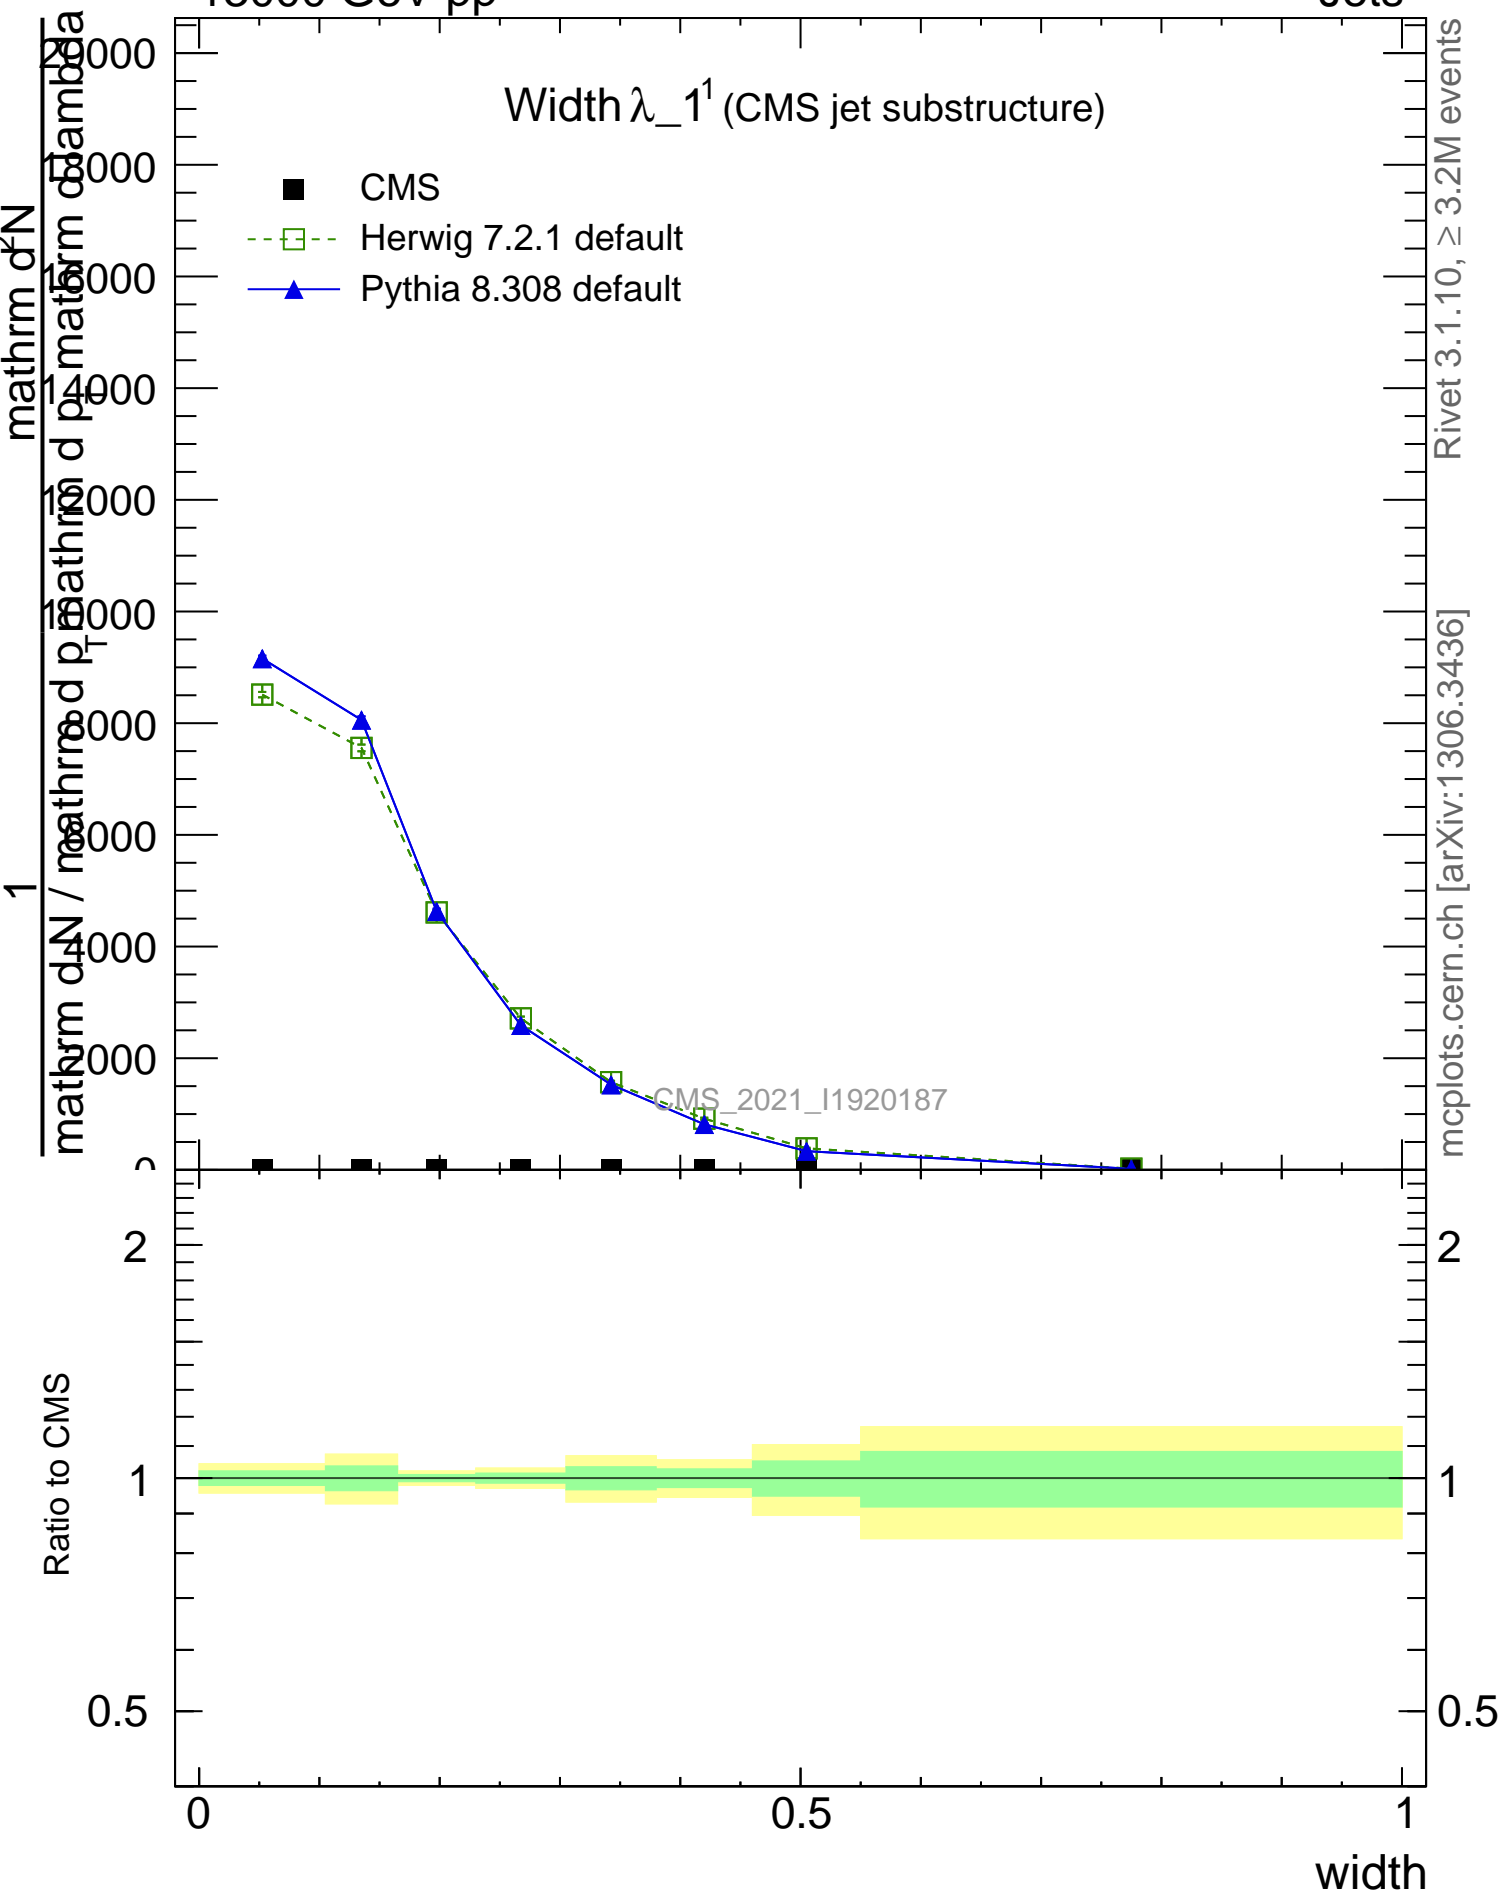

Width λ_{-1} (CMS jet substructure)

- CMS
- - □ Herwig 7.2.1 default
- - ▲ Pythia 8.308 default

Rivet 3.1.10, $\geq 3.2M$ events

mcplots.cern.ch [arXiv:1306.3436]

CMS_2021_I1920187

Ratio to CMS

width